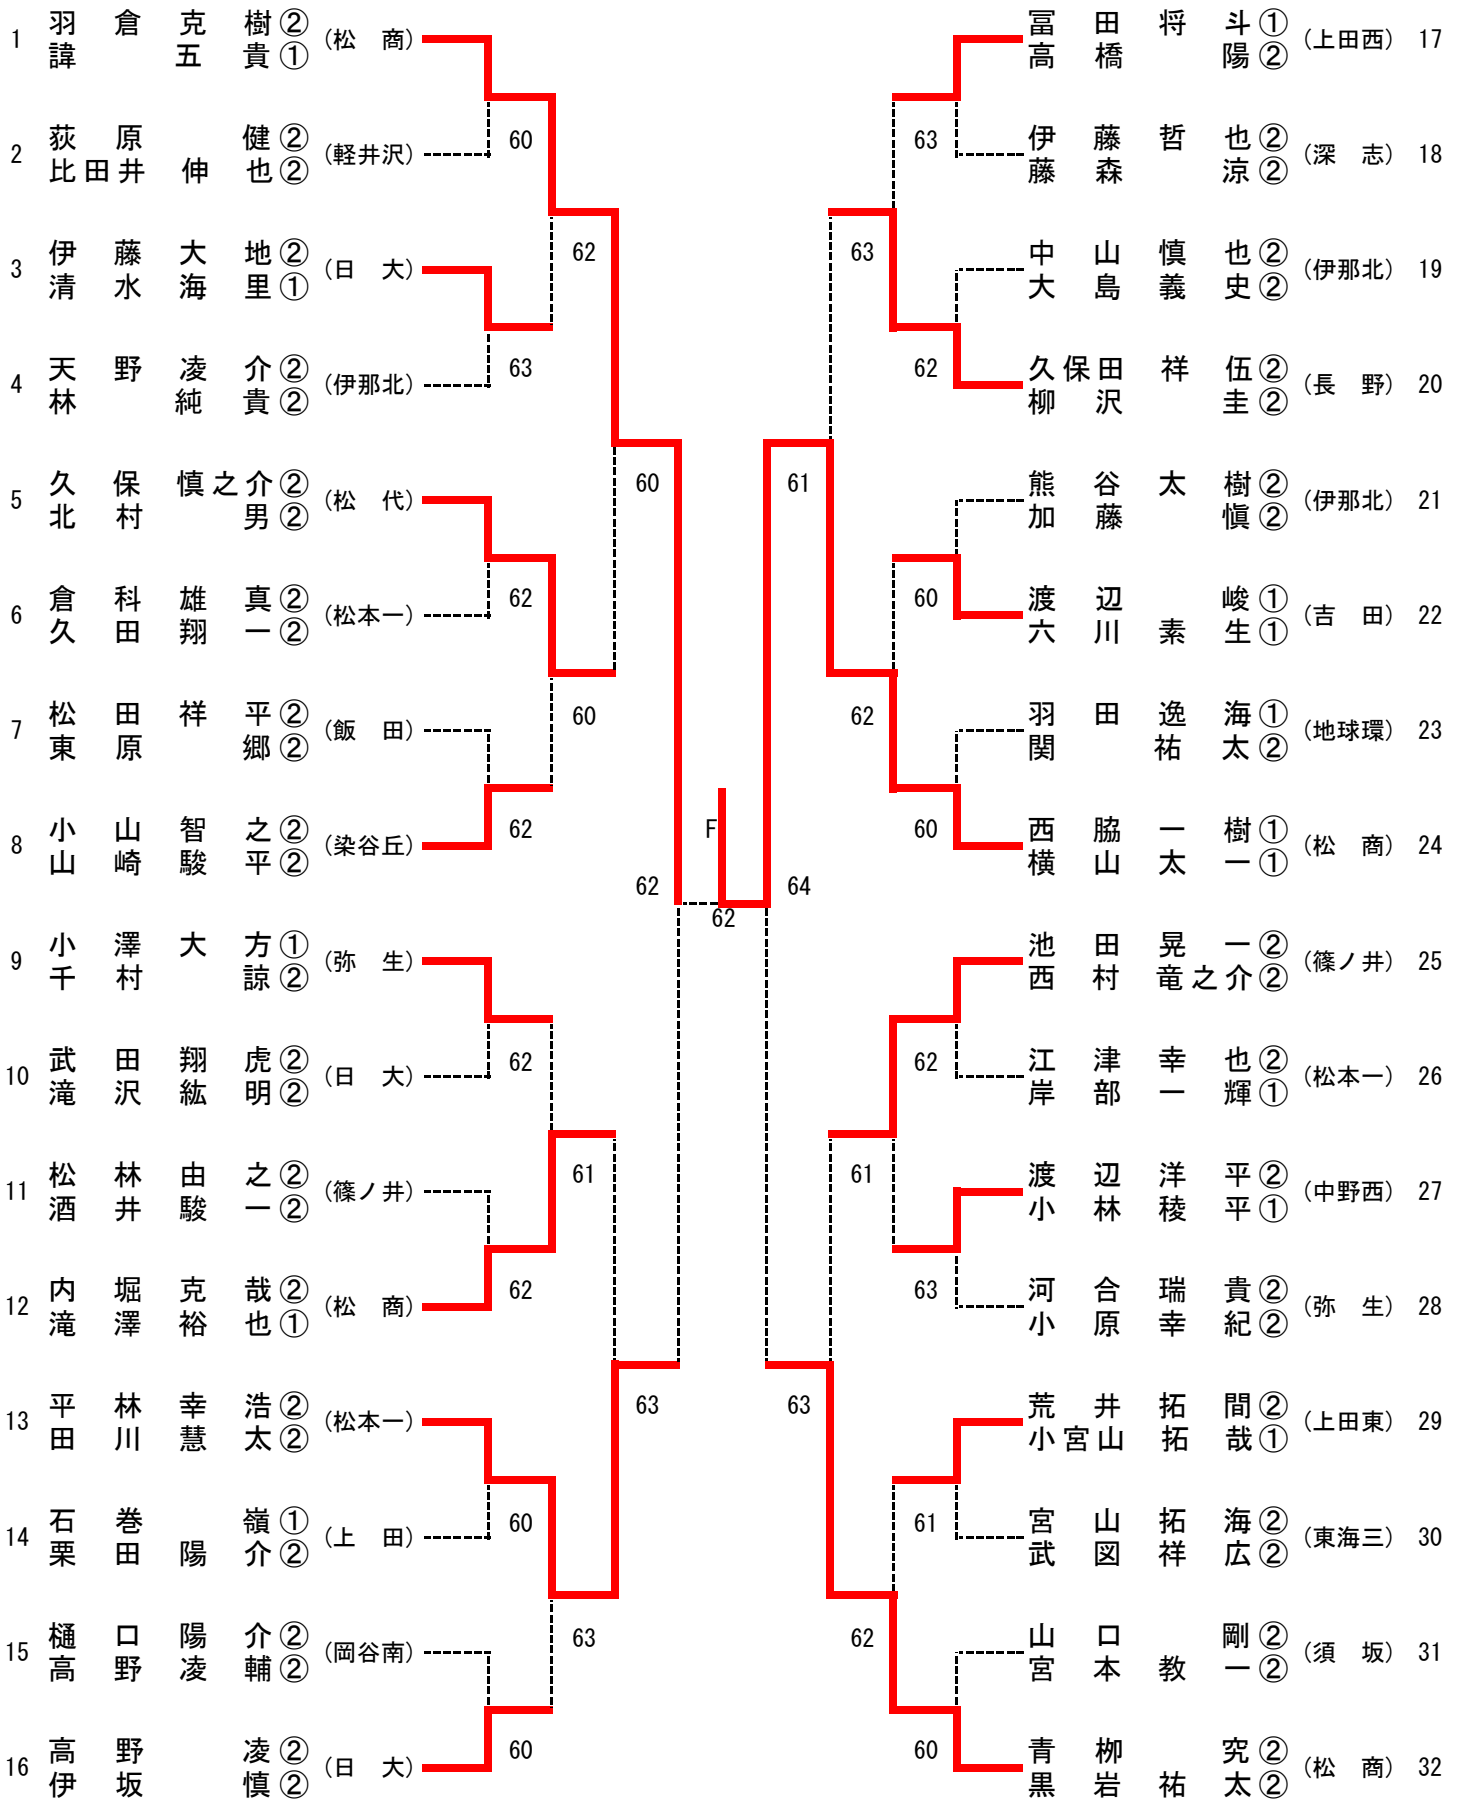

平成22年度長野県高等学校秋季テニス選手権大会  
男子A級シングルス

平成22年度長野県高等学校秋季テニス選手権大会  
女子A級シングルス

平成22年度長野県高等学校秋季テニス選手権大会  
男子A級ダブルス

13. 平林・田川 (松本一)	3位
32. 青柳・黒岩 (松商)	

平成22年度長野県高等学校秋季テニス選手権大会  
女子A級ダブルス

1	牧野 菜摘① 坂上 唯①	(松商)				高橋 彩乃② 小林 乃希①	(屋代)	17
2	丸山 莉奈② 竹前 美紗②	(須坂)	60			政山 唯衣② 塚崎 貴貴②	(上田東)	18
3	小林 世奈② 中川 あかね①	(中野西)	60			木下 晴香② 今井 美希②	(風越)	19
4	長瀬 恵利佳② 白澤 りか②	(弥生)	61			横内 智美② 竹内 しおり①	(松商)	20
5	森本 夏実② 湯本 寛菜①	(日大)	60			赤塚 未来① 田未樹里①	(上田西)	21
6	永渡 未来① 桑沢 香里①	(豊科)	62			宮沢 奈津美② 山岸 知世①	(日大)	22
7	松田 真慧① 飯沢 由①	(弥生)	61			松村 麻美② 横田 朝香②	(深志)	23
8	飯島 志織② 柏木 美希②	(染谷丘)	61	F		田中 菜美② 榮三 菜美②	(岡谷東)	24
9	磯村 実咲② 三浦 佑実②	(日大)	62	63	76(4)	浅谷 奈那② 赤羽 穂②	(松商)	25
10	田村 明日香② 黒岩 茜菜②	(岩村田)	61			徳竹 加愛② 徳竹 妙香②	(日大)	26
11	關崎 優奈② 矢崎 珠美②	(岡谷南)	61			林原 若菜② 口裕 結②	(松本一)	27
12	角田 真愛① 猿田 帆②	(蠶ヶ崎)	61			白澤 莉香② 小松 里紗②	(伊那北)	28
13	細田 真帆② 小林 愛実②	(上田東)	63			滝沢 あずさ② 石井 亜耶②	(中野西)	29
14	有賀 董② 坂口 世玲②	(中野西)	64			横川 詩步② 田中 光②	(松商)	30
15	河内 陽子② 小穴 梨奈②	(美須々)	62			丸山 莉奈② 唐澤 奈歩①	(岡谷東)	31
16	石口 真衣② 中原 早紀①	(弥生)	60			中星 原理沙② 野百 香①	(地球環)	32