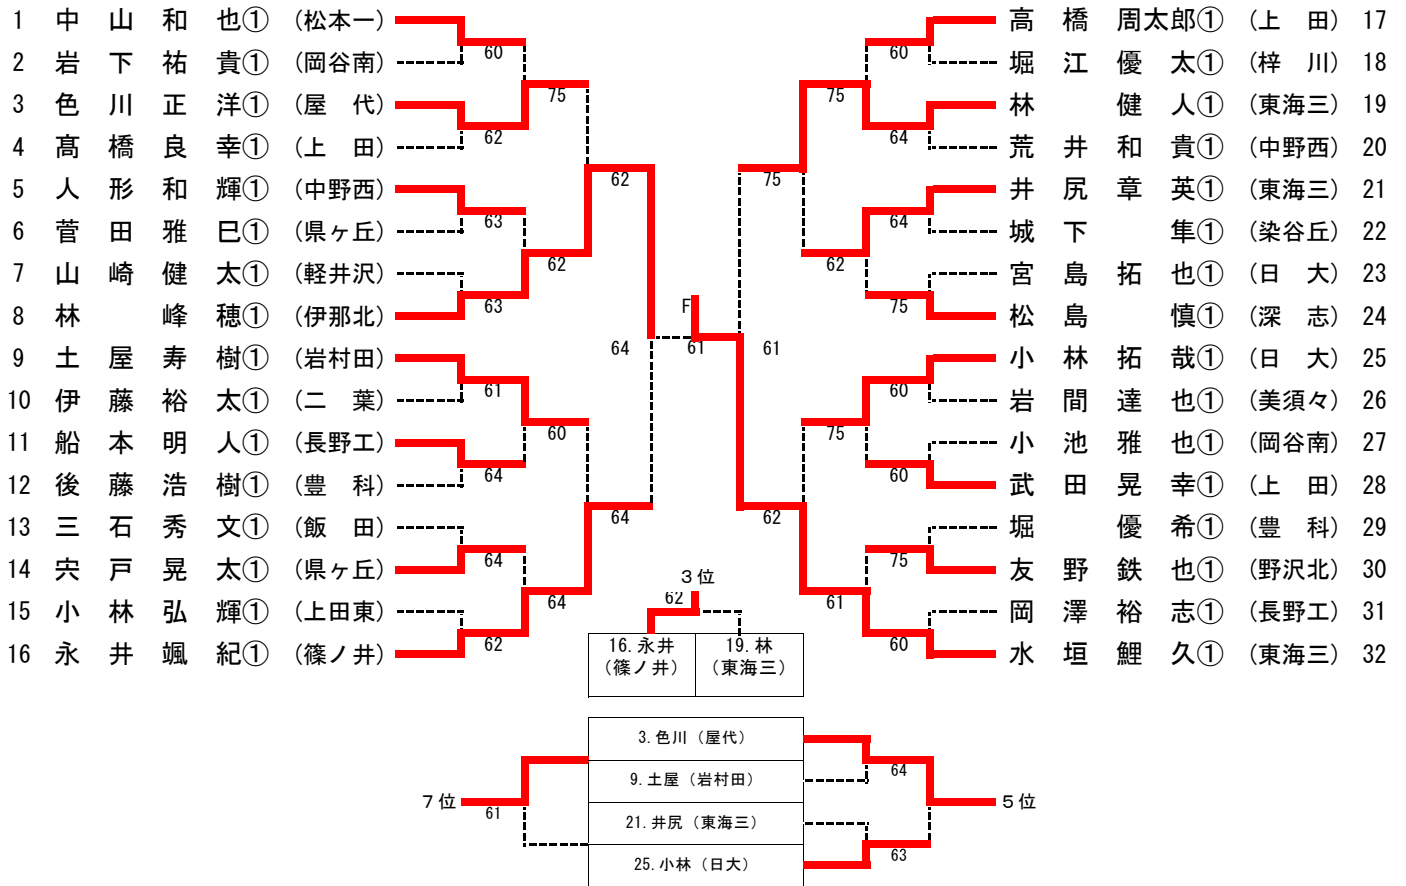

平成22年度長野県高等学校秋季テニス選手権大会  
男子A級シングルス

平成22年度長野県高等学校秋季テニス選手権大会  
女子A級シングルス

平成22年度長野県高等学校秋季テニス選手権大会  
男子A級ダブルス

13. 平林・田川 (松本一)	3位
32. 青柳・黒岩 (松商)	

平成22年度長野県高等学校秋季テニス選手権大会  
女子A級ダブルス

1	牧野 菜摘① 坂上 唯①	(松商)				高橋 彩乃② 小林 乃希①	(屋代)	17
2	丸山 莉奈② 竹前 美紗②	(須坂)	60			政山 唯衣② 塚崎 貴貴②	(上田東)	18
3	小林 世奈② 中川 あかね①	(中野西)	60			木下 晴香② 今井 美希②	(風越)	19
4	長瀬 恵利佳② 白澤 りか②	(弥生)	61			横内 智美② 竹内 しおり①	(松商)	20
5	森本 夏実② 湯本 寛菜①	(日大)	60			赤塚 未来① 田未樹里①	(上田西)	21
6	永渡 未来① 桑沢 香里①	(豊科)	62			宮沢 奈津美② 山岸 知世①	(日大)	22
7	松田 真慧① 飯沢 由①	(弥生)	61			松村 麻美② 横田 朝香②	(深志)	23
8	飯島 志織② 柏木 美希②	(染谷丘)	61	F		田中 菜美② 榮三 菜美②	(岡谷東)	24
9	磯村 実咲② 三浦 佑実②	(日大)	62	63	76(4)	浅谷 奈那② 赤羽 穂②	(松商)	25
10	田村 明日香② 黒岩 茜菜②	(岩村田)	61			徳竹 加愛② 徳竹 妙香②	(日大)	26
11	關崎 優奈② 矢崎 珠美②	(岡谷南)	61			林原 若菜② 口裕 結②	(松本一)	27
12	角田 真愛① 猿田 帆②	(蠶ヶ崎)	61			白澤 莉香② 小松 里紗②	(伊那北)	28
13	細田 真帆② 小林 愛実②	(上田東)	63			滝沢 あずさ② 石井 亜耶②	(中野西)	29
14	有賀 董② 坂口 世玲②	(中野西)	64			横川 詩步② 田中 光②	(松商)	30
15	河内 陽子② 小穴 梨奈②	(美須々)	62			丸山 莉奈② 唐澤 奈歩①	(岡谷東)	31
16	石口 真衣② 中原 早紀①	(弥生)	60			中星 原理沙② 野百 香①	(地球環)	32

1. 牧野・坂上 (松商)	
17. 高橋・小林 (屋代)	62 3位

平成22年度長野県高等学校秋季テニス選手権大会  
男子B級シングルス

平成22年度長野県高等学校秋季テニス選手権大会  
女子B級シングルス