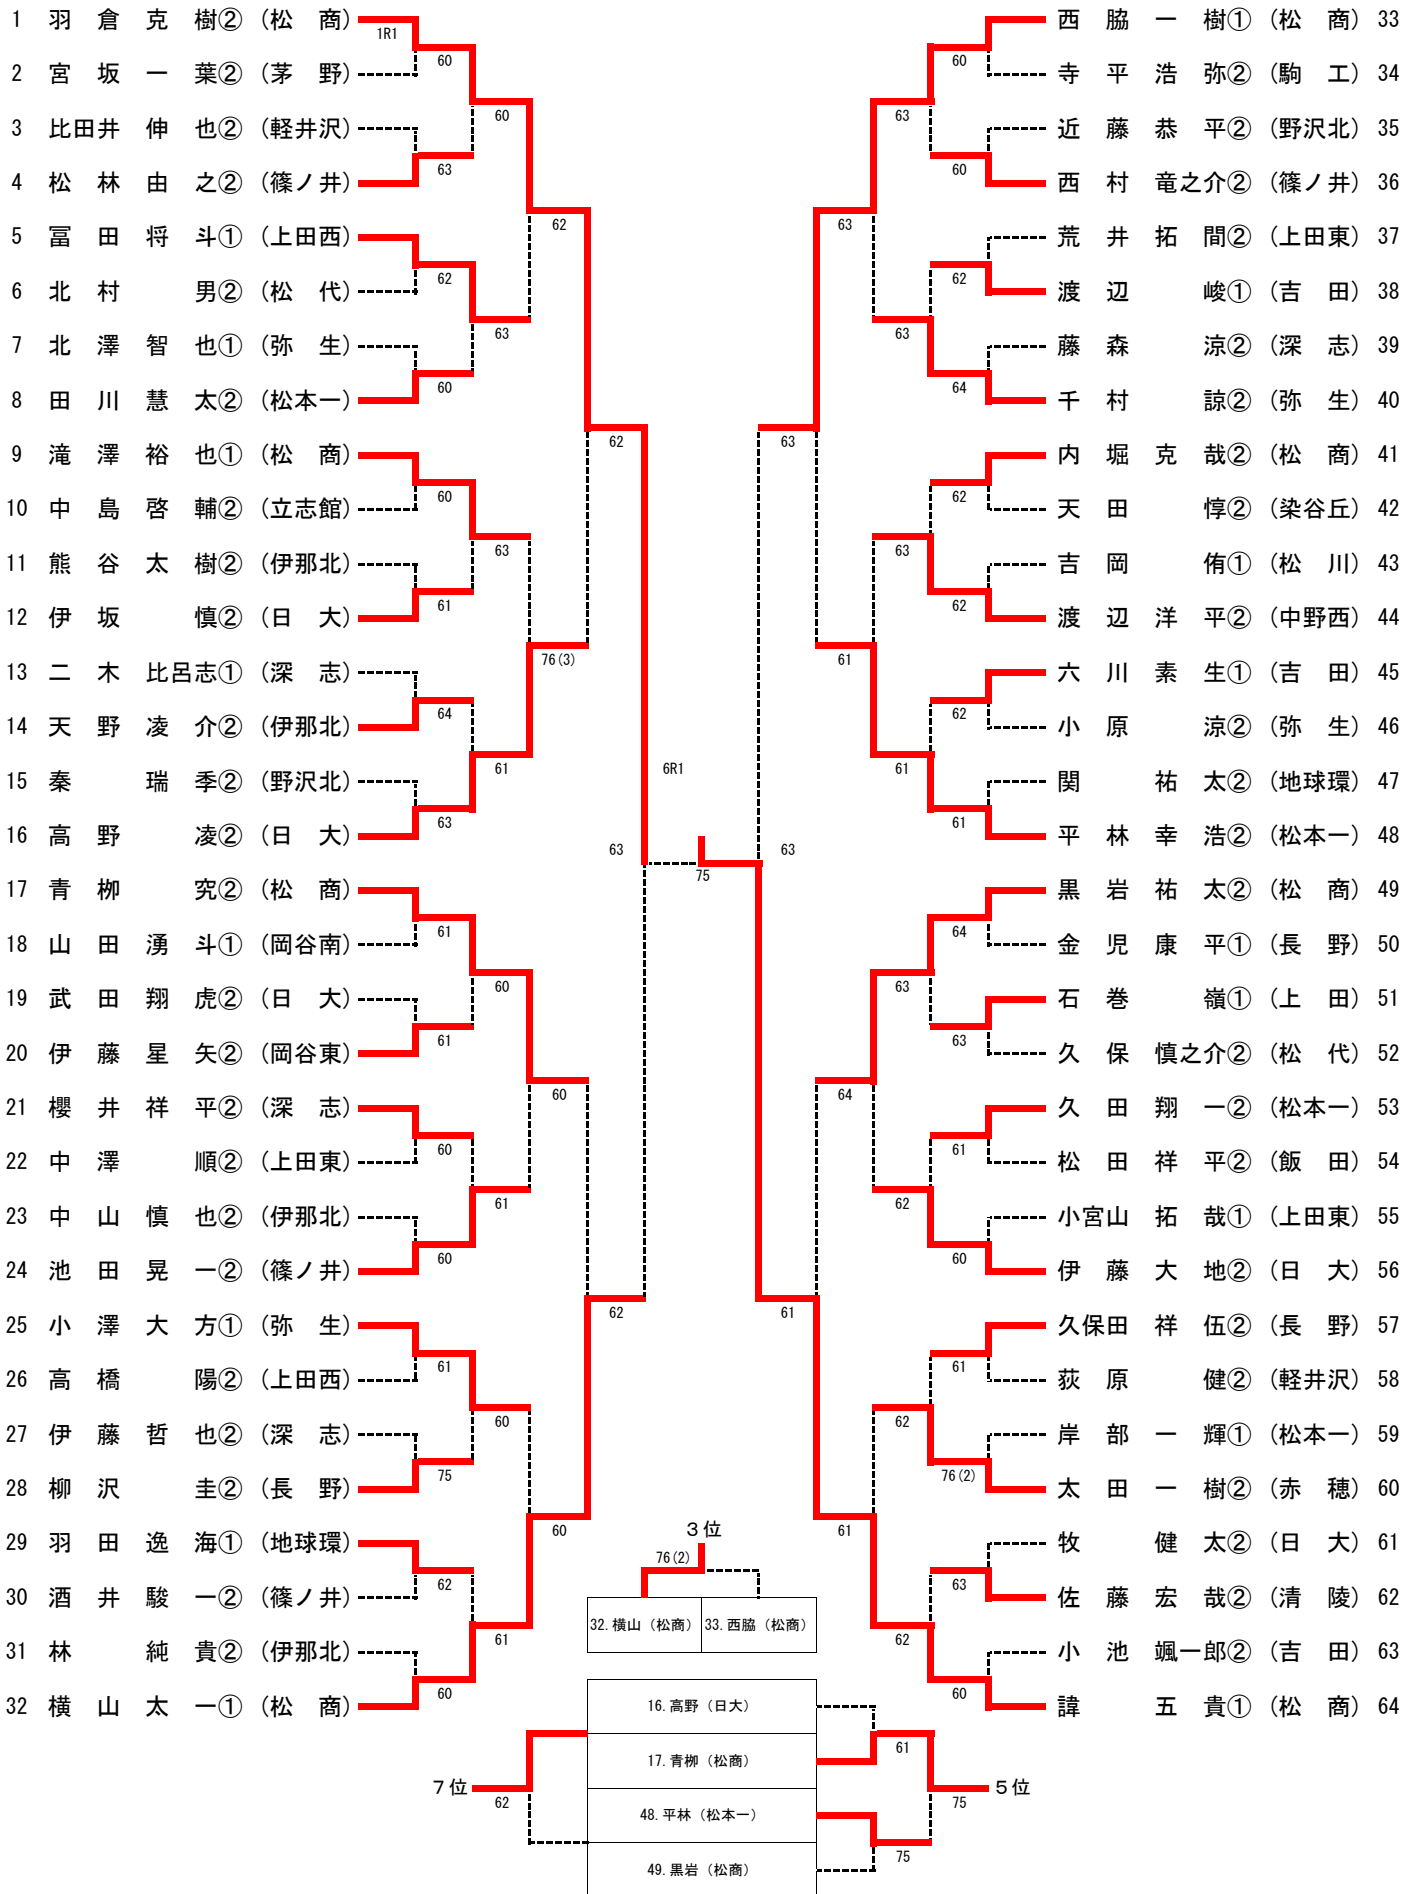

平成22年度長野県高等学校秋季テニス選手権大会  
男子A級シングルス

平成22年度長野県高等学校秋季テニス選手権大会  
女子A級シングルス

平成22年度長野県高等学校秋季テニス選手権大会  
男子A級ダブルス

13. 平林・田川 (松本一)	3位
32. 青柳・黒岩 (松商)	

平成22年度長野県高等学校秋季テニス選手権大会  
女子A級ダブルス

1	牧野 菜摘① 坂上 唯①	(松商)				高橋 彩乃② 小林 乃希①	(屋代)	17
2	丸山 莉奈② 竹前 美紗②	(須坂)	60			政山 唯衣② 塚崎 貴貴②	(上田東)	18
3	小林 世奈② 中川 あかね①	(中野西)	60			木下 晴香② 今井 美希②	(風越)	19
4	長瀬 恵利佳② 白澤 りか②	(弥生)	61			横内 智美② 竹内 しおり①	(松商)	20
5	森本 夏実② 湯本 寛菜①	(日大)	60			赤塚 未来① 田未樹里①	(上田西)	21
6	永渡 未来① 桑沢 香里①	(豊科)	62			宮沢 奈津美② 山岸 知世①	(日大)	22
7	松田 真慧① 飯沢 由①	(弥生)	61			松村 麻美② 横田 朝香②	(深志)	23
8	飯島 志織② 柏木 美希②	(染谷丘)	61	F		田中 菜美② 榮三 菜美②	(岡谷東)	24
9	磯村 実咲② 三浦 佑実②	(日大)	62	63	76(4)	浅谷 奈那② 赤羽 穂②	(松商)	25
10	田村 明日香② 黒岩 茜菜②	(岩村田)	61			徳竹 加愛② 徳竹 妙香②	(日大)	26
11	關崎 優奈② 矢崎 珠美②	(岡谷南)	61			林原 若菜② 口裕 結②	(松本一)	27
12	角田 真愛① 猿田 帆②	(蠶ヶ崎)	61			白澤 莉香② 小松 里紗②	(伊那北)	28
13	細田 真帆② 小林 愛実②	(上田東)	63			滝沢 あずさ② 石井 亜耶②	(中野西)	29
14	有賀 董② 坂口 世玲②	(中野西)	64			横川 詩步② 田中 光②	(松商)	30
15	河内 陽子② 小穴 梨奈②	(美須々)	62			丸山 莉奈② 唐澤 奈歩①	(岡谷東)	31
16	石口 真衣② 中原 早紀①	(弥生)	60			中星 原理沙② 野百 香①	(地球環)	32