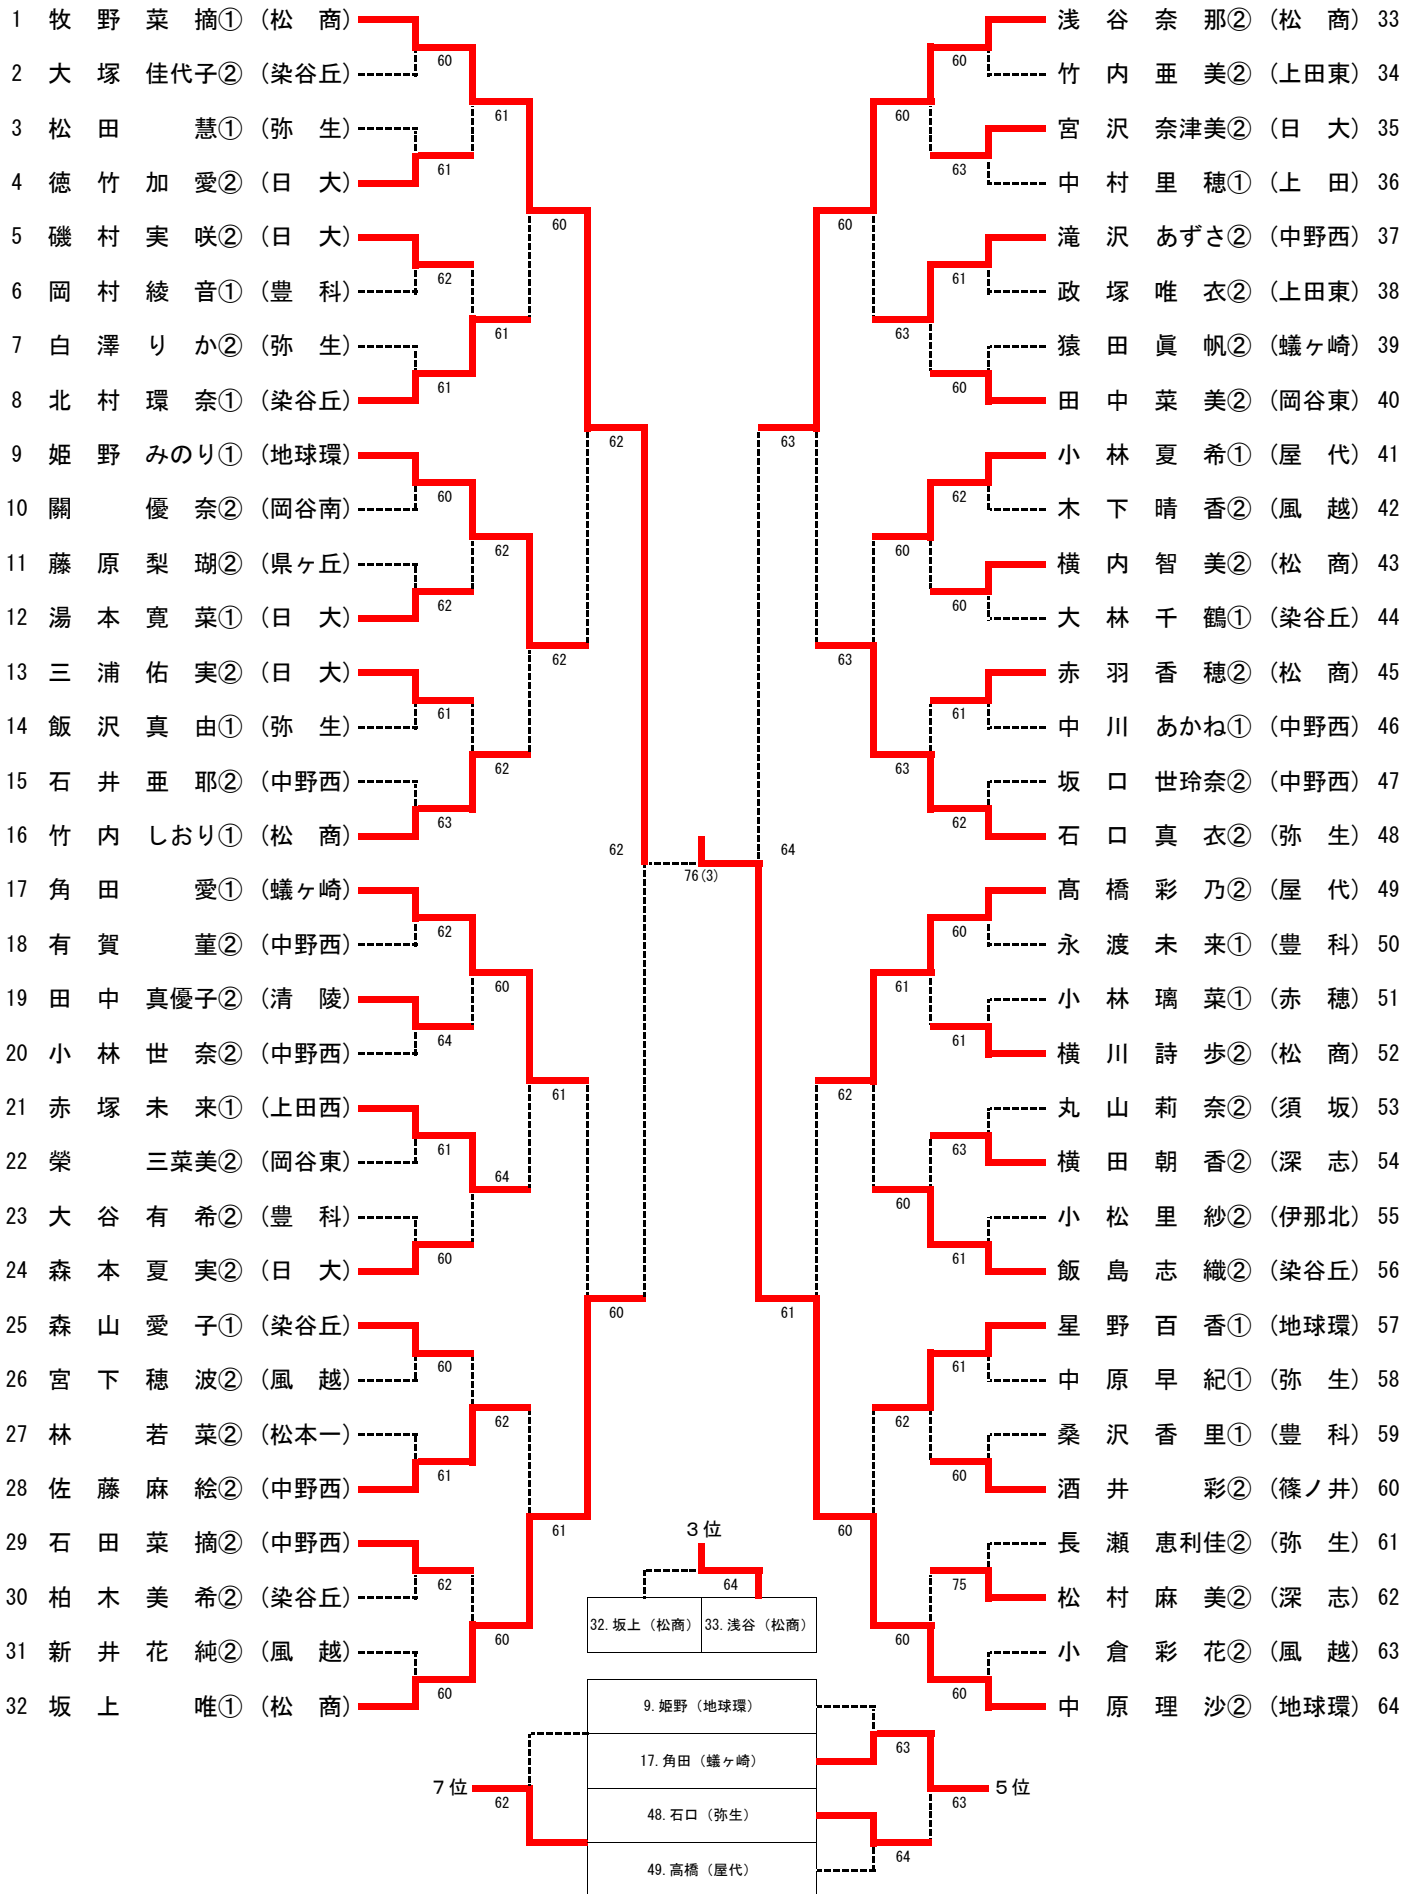

平成22年度長野県高等学校秋季テニス選手権大会  
男子A級シングルス

平成22年度長野県高等学校秋季テニス選手権大会  
女子A級シングルス

平成22年度長野県高等学校秋季テニス選手権大会  
男子A級ダブルス

13. 平林・田川 (松本一)	3位
32. 青柳・黒岩 (松商)	

平成22年度長野県高等学校秋季テニス選手権大会  
女子A級ダブルス

1	牧野 菜摘① 坂上 唯①	(松商)				高橋 彩乃② 小林 乃希①	(屋代)	17
2	丸山 莉奈② 竹前 美紗②	(須坂)	60			政山 唯衣② 塚崎 貴貴②	(上田東)	18
3	小林 世奈② 中川 あかね①	(中野西)	60			木下 晴香② 今井 美希②	(風越)	19
4	長瀬 恵利佳② 白澤 りか②	(弥生)	61			横内 智美② 竹内 しおり①	(松商)	20
5	森本 夏実② 湯本 寛菜①	(日大)	60			赤塚 未来① 田未樹里①	(上田西)	21
6	永渡 未来① 桑沢 香里①	(豊科)	62			宮沢 奈津美② 山岸 知世①	(日大)	22
7	松田 真慧① 飯沢 由①	(弥生)	61			松村 麻美② 横田 朝香②	(深志)	23
8	飯島 志織② 柏木 美希②	(染谷丘)	61	F		田中 菜美② 榮三 菜美②	(岡谷東)	24
9	磯村 実咲② 三浦 佑実②	(日大)	62	63	76(4)	浅谷 奈那② 赤羽 穂②	(松商)	25
10	田村 明日香② 黒岩 茜菜②	(岩村田)	61			徳竹 加愛② 徳竹 妙香②	(日大)	26
11	關崎 優奈② 矢崎 珠美②	(岡谷南)	61			林原 若菜② 口裕 結②	(松本一)	27
12	角田 真愛① 猿田 帆②	(蠶ヶ崎)	61			白澤 莉香② 小松 里紗②	(伊那北)	28
13	細田 真帆② 小林 愛実②	(上田東)	63			滝沢 あずさ② 石井 亜耶②	(中野西)	29
14	有賀 董② 坂口 世玲②	(中野西)	64			横川 詩步② 田中 光②	(松商)	30
15	河内 陽子② 小穴 梨奈②	(美須々)	62			丸山 莉奈② 唐澤 奈歩①	(岡谷東)	31
16	石口 真衣② 中原 早紀①	(弥生)	60			中星 原理沙② 野百 香①	(地球環)	32