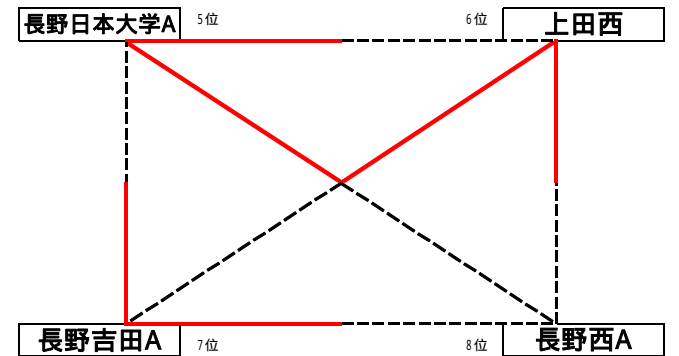

【女子5-8位リーグ】

J	長野日本大学A	1	-	2	長野吉田A
J	長野西A	1	-	2	上田西
J	長野日本大学A	3	-	0	長野西A
J	長野吉田A	0	-	3	上田西
J	長野日本大学A	3	-	0	上田西
J	長野吉田A	3	-	0	長野西A