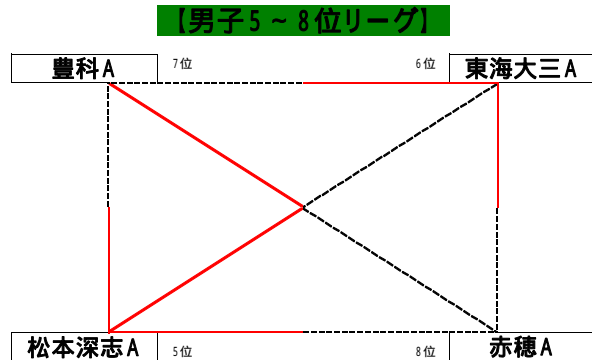

F	伊那弥生ヶ丘A	1	-	2	長野A
F	中野西A	1	-	2	松本第一-A
F	伊那弥生ヶ丘A	2	-	1	中野西A
F	長野A	0	-	3	松本第一-A
F	伊那弥生ヶ丘A	0	-	3	松本第一-A
F	長野A	2	-	1	中野西A

J	豊科A	0	-	3	松本深志A
J	赤穂A	0	-	3	東海大三A
J	豊科A	2	-	1	赤穂A
J	松本深志A	2	-	1	東海大三A
J	豊科A	1	-	2	東海大三A
J	松本深志A	3	-	0	赤穂A

y y Xmas cup 2009 協賛 YONEX DyDo HAMA

【女子メイントロ】

【ブロック別 順位戦】

【1Rコンソレ】

1 岡谷東A	A	松商学園A	3位	
2 長野南B		松本第一		
3 上田西・上田東		5位	上田西・上田東	
4 豊科・穂高商業			伊那弥生ヶ丘B	
5 伊那弥生ヶ丘B			中野西B	
6 飯田B			上田染谷丘B	
7 松商学園A			7位	上田西・上田東
8 松本第一		上田染谷丘B		
9 野沢北B		B		赤穂A
10 飯田風越B			松本深志A	
11 中野西B			岩村田A	
12 上田染谷丘B			須坂A	
13 諏訪二葉A			伊那北B	
14 長野日本大学A		F	岩村田A	
15 赤穂A	須坂A			
16 岡谷南	C	松本県ヶ丘B	3位	
17 松本深志A		厩代A		
18 松本嶺ヶ崎B		5位	飯田A	
19 岩村田A			豊科	
20 長野西B			赤穂B	
21 長野吉田A			松本嶺ヶ崎A	
22 須坂A			7位	飯田A
23 上田東B		赤穂B		
24 松代		D		伊那北A
25 諏訪二葉・岡谷南			上田東A	
26 松本美須ヶ丘A	野沢北A			
27 伊那北B	大町			
28 松本県ヶ丘A	7位		野沢北A	
29 伊那弥生ヶ丘A			大町	
30 長野吉田B	E		岩村田B	3位
31 飯田A			松本第一・松本工業	
32 松本県ヶ丘B		5位	須坂B	
33 上田染谷丘A			松本深志B	
34 野沢北・軽井沢			厩代B	
35 豊科			長野日本大学B	
36 長野西A			岡谷東B	
37 諏訪二葉B		松本美須ヶ丘B		
38 赤穂B		7位	須坂B	
39 塩尻志学館			岡谷東B	
40 松本嶺ヶ崎A	H		岩村田B	
41 松商学園B		松本美須ヶ丘B		
42 厩代A		11位	岩村田B	
43 上田西			松本美須ヶ丘B	
44 岩村田B		G	伊那北A	
45 松本第一・松本工業			上田東A	
46 長野南A			3位	長野南A
47 須坂B				野沢北A
48 野沢北A	大町			
49 松本深志B	飯田風越A			
50 伊那北A	5位			野沢北A
51 大町			大町	
52 厩代B			7位	野沢北A
53 上田東A	H			大町
54 長野日本大学B		7位		野沢北A
55 飯田風越A				大町
56 岡谷東B		D		伊那北A
57 松本美須ヶ丘B				上田東A
58 中野西A			3位	長野南A
				野沢北A