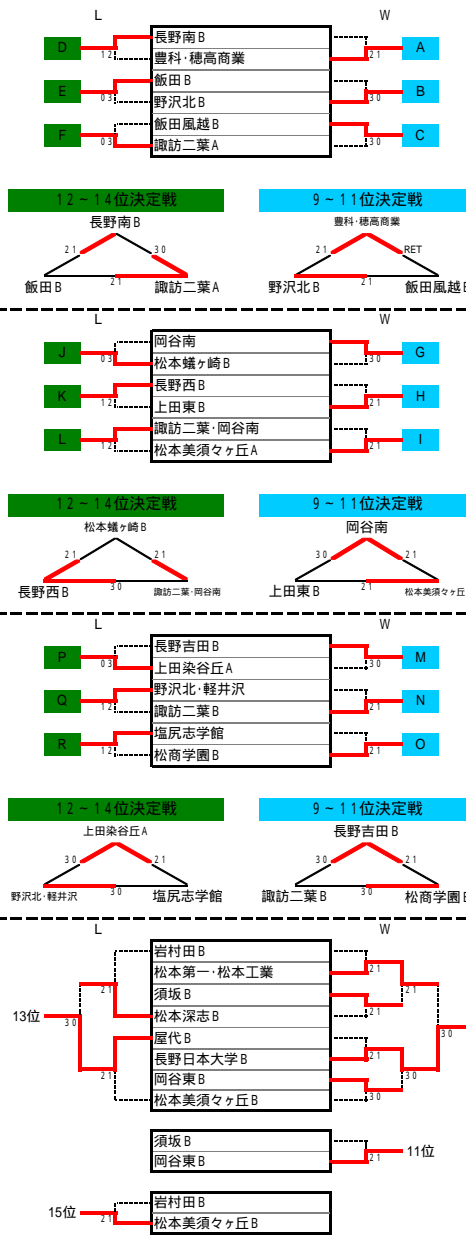

F	伊那弥生ヶ丘A	1	-	2	長野A
F	中野西A	1	-	2	松本第一-A
F	伊那弥生ヶ丘A	2	-	1	中野西A
F	長野A	0	-	3	松本第一-A
F	伊那弥生ヶ丘A	0	-	3	松本第一-A
F	長野A	2	-	1	中野西A

J	豊科A	0	-	3	松本深志A
J	赤穂A	0	-	3	東海大三A
J	豊科A	2	-	1	赤穂A
J	松本深志A	2	-	1	東海大三A
J	豊科A	1	-	2	東海大三A
J	松本深志A	3	-	0	赤穂A

y y Xmas cup 2009 協賛 YONEX DyDo HAMA

【女子メイントロ】

【ブロック別 順位戦】

【1Rコンソレ】

1 岡谷東A	A	松商学園A	3位	
2 長野南B		松本第一		
3 上田西・上田東		5位	上田西・上田東	
4 豊科・穂高商業			伊那弥生ヶ丘B	
5 伊那弥生ヶ丘B			中野西B	
6 飯田B			上田染谷丘B	
7 松商学園A			7位	上田西・上田東
8 松本第一		上田染谷丘B		
9 野沢北B		B		赤穂A
10 飯田風越B			松本深志A	
11 中野西B			岩村田A	
12 上田染谷丘B			須坂A	
13 諏訪二葉A			伊那北B	
14 長野日本大学A		F	岩村田A	
15 赤穂A	須坂A			
16 岡谷南	C	松本県ヶ丘B	3位	
17 松本深志A		厩代A		
18 松本嶺ヶ崎B		5位	飯田A	
19 岩村田A			豊科	
20 長野西B			赤穂B	
21 長野吉田A			松本嶺ヶ崎A	
22 須坂A			7位	飯田A
23 上田東B		赤穂B		
24 松代		D		伊那北A
25 諏訪二葉・岡谷南			上田東A	
26 松本美須ヶ丘A	野沢北A			
27 伊那北B	大町			
28 松本県ヶ丘A	7位		野沢北A	
29 伊那弥生ヶ丘A			大町	
30 長野吉田B	E		岩村田B	3位
31 飯田A			松本第一・松本工業	
32 松本県ヶ丘B		5位	須坂B	
33 上田染谷丘A			松本深志B	
34 野沢北・軽井沢			厩代B	
35 豊科			長野日本大学B	
36 長野西A			岡谷東B	
37 諏訪二葉B		松本美須ヶ丘B		
38 赤穂B		7位	須坂B	
39 塩尻志学館			岡谷東B	
40 松本嶺ヶ崎A	H		岩村田B	
41 松商学園B		松本美須ヶ丘B		
42 厩代A		11位	岩村田B	
43 上田西			松本美須ヶ丘B	
44 岩村田B		G	伊那北A	
45 松本第一・松本工業			上田東A	
46 長野南A			3位	長野南A
47 須坂B				野沢北A
48 野沢北A	大町			
49 松本深志B	飯田風越A			
50 伊那北A	5位			野沢北A
51 大町			大町	
52 厩代B			7位	野沢北A
53 上田東A	H			大町
54 長野日本大学B		7位		野沢北A
55 飯田風越A				大町
56 岡谷東B		D		伊那北A
57 松本美須ヶ丘B				上田東A
58 中野西A			3位	長野南A
				野沢北A

【女子決勝リーグ】

F	岡谷東A	3	-	0	松本県ヶ丘A
F	伊那弥生ヶ丘A	1	-	2	中野西A
F	岡谷東A	0	-	3	伊那弥生ヶ丘A
F	松本県ヶ丘A	2	-	1	中野西A
F	岡谷東A	0	-	3	中野西A
F	松本県ヶ丘A	2	-	1	伊那弥生ヶ丘A

【女子5-8位リーグ】

J	長野日本大学A	1	-	2	長野吉田A
J	長野西A	1	-	2	上田西
J	長野日本大学A	3	-	0	長野西A
J	長野吉田A	0	-	3	上田西
J	長野日本大学A	3	-	0	上田西
J	長野吉田A	3	-	0	長野西A