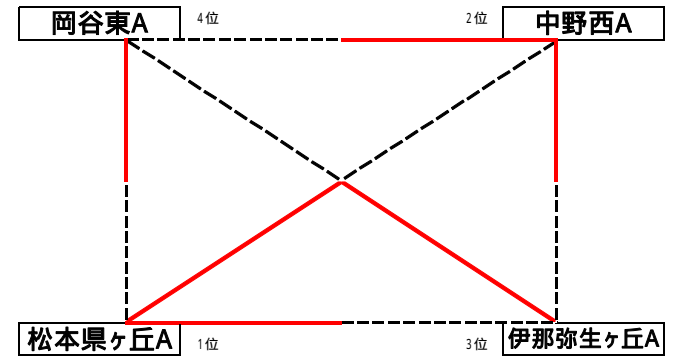

【女子決勝リーグ】

F	岡谷東A	3	-	0	松本県ヶ丘A
F	伊那弥生ヶ丘A	1	-	2	中野西A
F	岡谷東A	0	-	3	伊那弥生ヶ丘A
F	松本県ヶ丘A	2	-	1	中野西A
F	岡谷東A	0	-	3	中野西A
F	松本県ヶ丘A	2	-	1	伊那弥生ヶ丘A