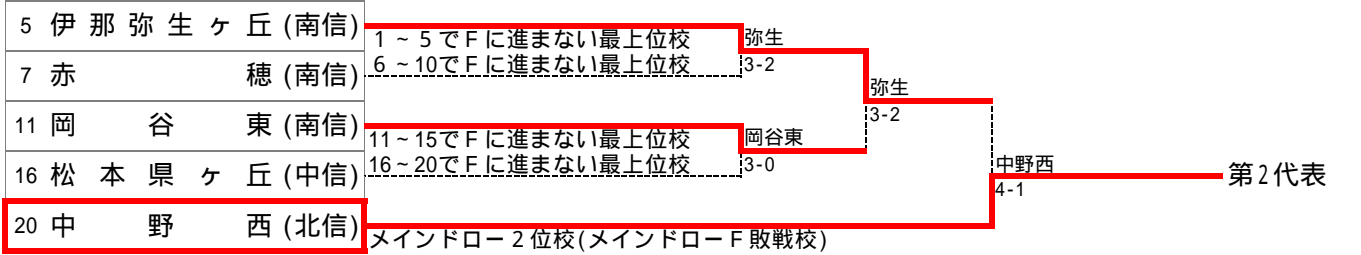

第1～9回：記録調査中

男子メインドロー

第2代表決定トーナメント

女子メインドロー

第2代表決定トーナメント

平成21年度 長野県高等学校新人体育大会テニス競技大会 兼 第32回全国選抜高校テニス大会長野県大会

男子結果詳細

メインδρο