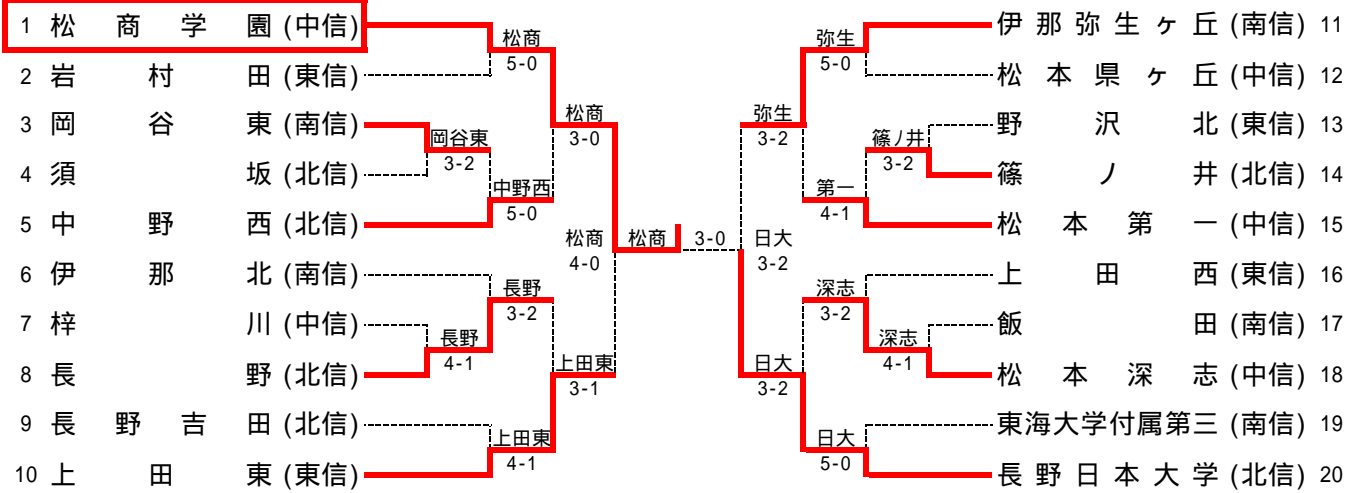

男子メインドロー

第2代表決定トーナメント

女子メインドロー

第2代表決定トーナメント