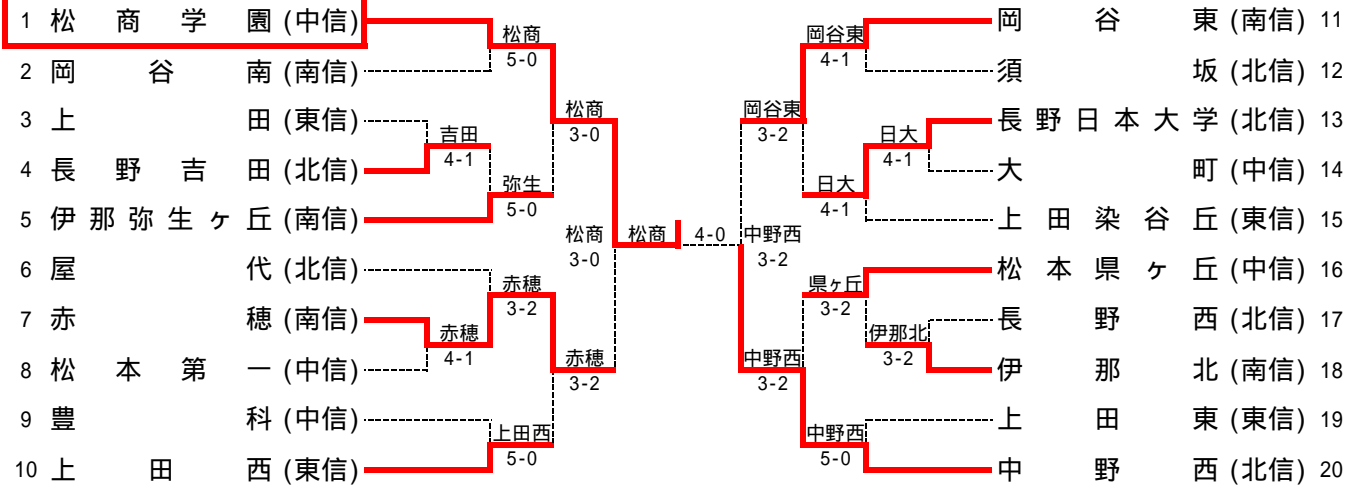

歴 優 勝	代 校	男子		女子	
		優勝校	準優勝校	優勝校	準優勝校
第10回	S62年	長野野	北部	上田東	松代
第11回	S63年	長野南	飯田	長野西	松代
第12回	H1年	上田東	松本蟻ヶ崎	松代	飯田風越
第13回	H2年	上田染谷丘	上田東	松商学園	上田東
第14回	H3年	松商学園	上田東	松商学園	上田染谷丘
第15回	H4年	松商学園	上田東	上田東	松商学園
第16回	H5年	松商学園	松本県ヶ丘	松商学園	中野西
第17回	H6年	松商学園	長野南	松商学園	長野南
第18回	H7年	松商学園	諏訪清陵	松商学園	上田東
第19回	H8年	松商学園	諏訪清陵	松商学園	篠ノ井
第20回	H9年	篠ノ井	長野東	松商学園	篠ノ井
第21回	H10年	松商学園	篠ノ井	松商学園	松本県ヶ丘
第22回	H11年	松商学園	伊那北	松商学園	中野西
第23回	H12年	松商学園	松本深志	松商学園	中野西
第24回	H13年	松商学園	篠ノ井	松商学園	篠ノ井
第25回	H14年	松商学園	篠ノ井	松商学園	中野西
第26回	H15年	松商学園	上田西	松商学園	篠ノ井
第27回	H16年	松商学園	松本深志	松商学園	篠ノ井
第28回	H17年	松商学園	篠ノ井	松商学園	篠ノ井
第29回	H18年	松商学園	岩村田	松商学園	篠ノ井
第30回	H19年	松商学園	伊那北	松商学園	篠ノ井
第31回	H20年	松商学園	伊那北	松商学園	中野西

第1～9回：記録調査中

男子メインドロー

第2代表決定トーナメント

女子メインドロー

第2代表決定トーナメント

平成21年度 長野県高等学校新人体育大会テニス競技大会 兼 第32回全国選抜高校テニス大会長野県大会

男子結果詳細

メインδρο