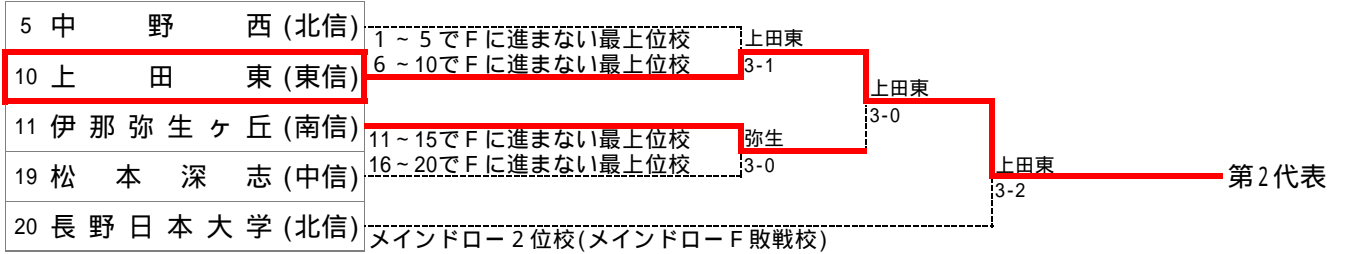

第2代表決定トーナメント