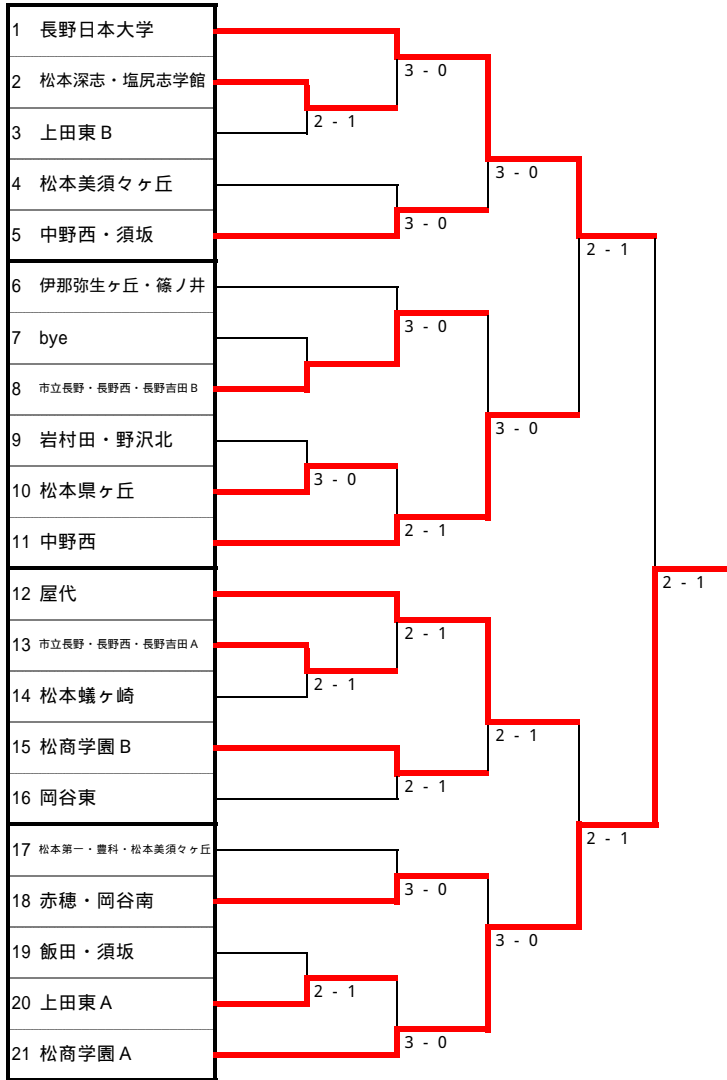

【メインロー】

1	松商学園 A			
2	蘇南	3-0		
3	赤穂 A	3-0	3-0	
4	長野南 A	3-0		
5	岡谷南 B	3-0		3-0
6	松商学園 B			
7	BYE	3-0		
8	篠ノ井 B		2-1	
9	松本蠓ヶ崎 A			
10	BYE	3-0		
11	中野西	3-0		
12	上田西			
13	長野南・篠ノ井合同	2-1		
14	岡谷南 A	2-1	2-1	
15	岩村田			
16	松本県ヶ丘	2-1		
17	松本工業			3-0
18	上田染谷丘	3-0	3-0	
19	諏訪二葉・岡谷南合同	3-0		
20	諏訪清陵	3-0		
21	下諏訪向陽	3-0		
22	松本深志	3-0		
23	篠ノ井 A			
24	茅野	2-1	2-1	
25	東海大学付属第三 B	2-1		
26	上田東 B			3-0
27	長野吉田・中野西合同	2-1		
28	伊那北 B	3-0		
29	屋代 A			3-0
30	軽井沢	2-1	2-1	
31	岡谷東	2-1	2-1	
32	上田東 A			
33	東海大学付属第三 A	2-1		
34	伊那弥生ヶ丘			
35	須坂・屋代合同	3-0		
36	松本深志 B	2-1		
37	長野吉田		2-1	
38	豊科・松本工業合同	3-0		
39	諏訪二葉 A	3-0		
40	長野高専			2-0
41	伊那北 A	3-0		
42	軽井沢・上田染谷丘合同		2-1	
43	赤穂 B	2-1		
44	松本第一	3-0		

【4R敗者】

松商学園 B	
上田西	2-1
上田東 A	
長野吉田	2-1

【3R敗者】

長野南 A	
中野西	3-0
岩村田	
上田染谷丘	2-1
伊那北 B	
屋代 A	3-0
伊那弥生ヶ丘	
伊那北 A	2-1

【2R敗者】

赤穂 A	
岡谷南 B	3-0
篠ノ井 B	
松本蠓ヶ崎 A	3-0
岡谷南 A	
松本県ヶ丘	2-1
松本工業	2-1
諏訪清陵	3-0
茅野	
上田東 B	2-1
岡谷東	3-0
東海大学付属第三 A	2-1
松本深志 B	
諏訪二葉 A	2-1
長野高専	2-0
赤穂 B	2-1

【C1敗者】

岡谷南 B	
松本蠓ヶ崎 A	2-1
松本県ヶ丘	
松本工業	3-0
茅野	
岡谷東	2-1
諏訪二葉 A	
赤穂 B	2-1

【1R敗者戦】

Aリーグ	蘇南	諏訪二葉・岡谷南	長野南・篠ノ井
蘇南		2-1	2-1
諏訪二葉・岡谷南	x 1-2		x 0-3
長野南・篠ノ井	x 1-2	3-0	

Bリーグ	下諏訪向陽	東海大学付属第三 B	長野吉田・中野西
下諏訪向陽		2-1	x 1-2
東海大学付属第三 B	x 1-2		x 0-3
長野吉田・中野西	2-1	3-0	

【メインロー】

【9位決定戦】

【11位決定戦】

【13位決定戦】

【15位決定戦】

【3位決定戦】

【5位決定戦】

【7位決定戦】