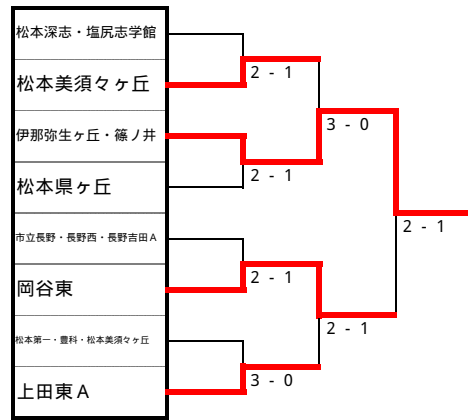

【C1敗者】

岡谷南 B	
松本蠓ヶ崎 A	2-1
松本県ヶ丘	
松本工業	3-0
茅野	
岡谷東	2-1
諏訪二葉 A	
赤穂 B	2-1

【1R敗者戦】

Aリーグ	蘇南	諏訪二葉・岡谷南	長野南・篠ノ井
蘇南		2-1	2-1
諏訪二葉・岡谷南	x 1-2		x 0-3
長野南・篠ノ井	x 1-2	3-0	

Bリーグ	下諏訪向陽	東海大学付属第三 B	長野吉田・中野西
下諏訪向陽		2-1	x 1-2
東海大学付属第三 B	x 1-2		x 0-3
長野吉田・中野西	2-1	3-0	

Cトーナメント

軽井沢	
須坂・屋代	3-0
豊科・松本工業	
軽井沢・上田染谷丘	2-1

【決勝リーグ】

	松本深志	松商学園 B	松本第一	篠ノ井	長野吉田	松商学園 A	
松本深志		3-0	x 0-3	2-1	2-1	x 0-3	3位
松商学園 B	x 0-3		2-1	2-1	2-1	x 0-3	4位
松本第一	3-0	x 1-2		3-0	2-0	x 0-3	2位
篠ノ井	x 1-2	x 1-2	x 0-3		2-1	x 0-3	5位
長野吉田	x 1-2	x 1-2	x 0-2	x 1-2		x 0-3	6位
松商学園 A	3-0	3-0	3-0	3-0	3-0		1位

【メインロー】

【9位決定戦】

【11位決定戦】

【13位決定戦】

【15位決定戦】

【3位決定戦】

【5位決定戦】

【7位決定戦】