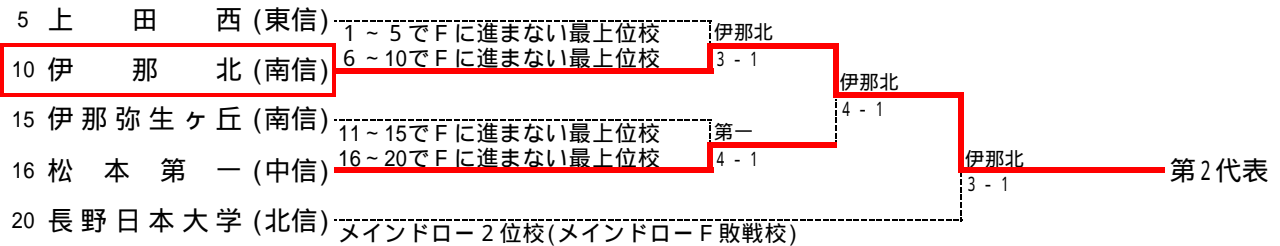

第2代表決定トーナメント