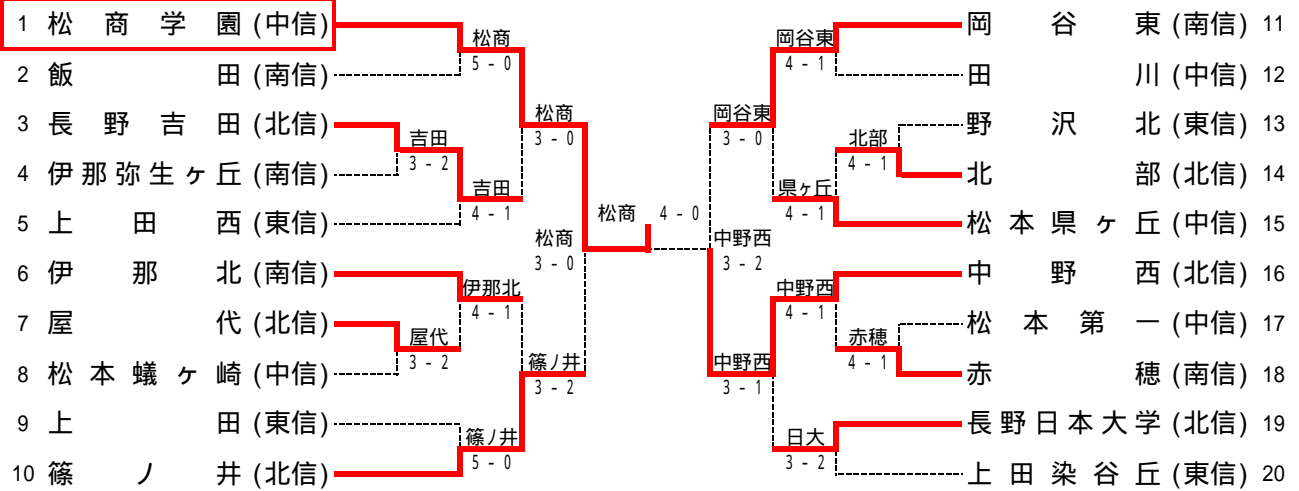

男子メインドロー

第31回全国選抜高校テニス大会長野県大会 結果(2008年9月6・7日)

第2代表決定トーナメント

女子メインドロー

第2代表決定トーナメント

平成20年度 長野県高等学校新人体育大会テニス競技大会 兼 第31回全国選抜高校テニス大会長野県大会

女子結果詳細
メインドロー

1R1	3	長野吉田	3-2	伊那弥生ヶ丘	4	1R2	7	屋代	3-2	松本鎌ヶ崎	8	1R3	14	北部	4-1	野沢北	13	1R4	18	赤穂	4-1	松本第一	17	
S1	大橋由佳	06	中村綾香	D1	山田彩花	64	赤高羽絢晶	S2	加藤白峰	06	寺平智咲	S1	大原圭	60	神津由加	S1	齊藤瑞希	64	三井沙貴	D1	小渡彩華	67(7)	西内美里	
D1	山田彩花	64	赤高羽絢晶	S2	加藤白峰	06	寺平智咲	D1	山田彩花	64	赤高羽絢晶	D1	小廣潤綾	61	佐藤穂波	D1	小渡彩華	67(7)	西内美里	S2	春日沙織	61	原田紗希	
D2	徳岡永恵	62	河手智藍	D2	滝沢悠華	60	猿越聡子	D2	徳岡永恵	62	河手智藍	D2	小松楓よ	06	井出千晶	D2	宮村美香	63	武居香澄	S3	松竹村	60	宮後居藤	
S3	福島雅子	60	後沢優	S3	木藤絵理香	63	小松美沙紀	S3	福島雅子	60	後沢優	S3	芦澤梨恵	60	細川じゅん	S3	伊藤里佳	60	宮後居藤	S3	伊藤里佳	60	宮後居藤	
2R1	1	松商学園	5-0	飯田	2	2R2	3	長野吉田	4-1	上田西	5	2R3	6	伊那北	4-1	屋代	7	2R4	10	篠ノ井	5-0	上田	9	
S1	渡邊彩香	60	太田楓	D1	黒澤世里香	61	工藤瑞希	S1	大橋由佳	76(5)	斉藤真美	S1	馬場裕香	61	柳澤未織	S1	小林文音	61	村田夏実	D1	中志村	60	栗土美幸	
S2	庭山芽衣	60	吉澤和夏	D2	矢上遥佳	60	錫村菜香	S2	加藤白峰	63	工藤祥那	S2	白所真奈	64	小松乃央	S2	高松茉央	60	竹内夏希	D2	岡村友佳	60	柳山萌世	
S3	北村梓	60	丸山愛里	S3	北村梓	60	丸山愛里	S3	福島雅子	63	増尾知弥	S3	川上琴実	61	木藤絵理香	S3	高橋可奈	61	酒井はるか	S3	高橋可奈	61	酒井はるか	
2R5	11	岡谷東	4-1	田川	12	2R6	15	松本県ヶ丘	4-1	北部	14	2R7	16	中野西	4-1	赤穂	18	2R8	19	長野日本大学	3-2	上田染谷丘	20	
S1	鎌三菜子	26	濱明日香	D1	小山平	76(5)	大北由実	S1	戸田ゆき美	61	大原圭奈	S1	藤澤奈美子	60	齊藤瑞希	S1	小池玲奈	63	竹鼻瑞希	D1	藤澤彩香	64	常池佳奈	
S2	今井里恵	60	大槻彩香	D2	林畑加奈	75	姥貝由里	S2	竹内絵理奈	61	松橋実香	S2	滝澤つかさ	16	春日沙織	S2	月岡真菜	76(9)	中村真衣	D2	荒井まどか	16	鷹野美かおり	
S3	井出有美	60	広山愛香	S3	井出有美	60	広山愛香	S3	齋藤優華	16	芦澤梨恵	S3	下田さや香	63	伊藤里佳	S3	林侑里	67(5)	大久保奈津美	S3	林侑里	67(5)	大久保奈津美	
3R1	1	松商学園	3-0	長野吉田	3	3R2	10	篠ノ井	3-2	伊那北	6	3R3	11	岡谷東	3-0	松本県ヶ丘	15	3R4	16	中野西	3-1	長野日本大学	19	
S1	渡邊彩香	60	大橋由佳	D1	庭山芽衣	60	山田彩花	S1	小林文音	16	馬場裕香	S1	鎌三菜子	64	戸田ゆき美	S1	藤澤奈美子	60	月岡真菜	D1	富竹内優美	63	小藤澤玲奈	
S2	北村梓	60	加藤白峰	D2	矢上遥佳	22打切	徳岡永恵	S2	高松茉央	16	河上彩花	S2	今井里恵	60	伊藤さくら	S2	安田美森	36	林侑里	D2	中島瑛さや香	60	荒井まどか	
S3	勝田晴香	10打切	福島雅子	S3	勝田晴香	10打切	福島雅子	S3	高橋可奈	61	白澤真奈	S3	井出有美	30打切	笹平絵梨	S3	滝澤つかさ	30打切	東まrika	S3	滝澤つかさ	30打切	東まrika	
4R1	1	松商学園	3-0	篠ノ井	10	4R2	16	中野西	3-2	岡谷東	11	5R1	1	松商学園	4-0	中野西	16	5R1	1	松商学園	4-0	中野西	16	
S1	渡邊彩香	61	小林文音	D1	庭山芽衣	60	中志村はるか	S1	藤澤奈美子	62	鎌三菜子	S1	庭山芽衣	60	藤澤奈美子	S1	庭山芽衣	60	藤澤奈美子	D1	渡勝田晴香	32打切	安富澤彩香	
S2	北村梓	60	高松茉央	D2	矢上遥佳	20打切	岡村友佳	S2	滝澤つかさ	06	今井恵里	S2	黒澤世里香	60	滝澤つかさ	S2	矢上遥佳	60	中島瑛	D2	矢上遥佳	60	中島瑛	
S3	勝田晴香	10打切	高橋可奈	S3	勝田晴香	10打切	高橋可奈	S3	下田さや香	61	井出有美	S3	北村梓	60	竹内優美	S3	北村梓	60	竹内優美	S3	北村梓	60	竹内優美	
第2代表決定トーナメント	1R1	10	篠ノ井	3-0	長野吉田	3	1R2	11	岡谷東	3-0	長野日本大学	19	2R1	10	篠ノ井	3-2	岡谷東	11	3R1	16	中野西	3-2	篠ノ井	10
S1	小林文音	63	大橋由佳	D1	中志村はるか	60	山田彩花	S1	鎌三菜子	60	月岡真菜	S1	小林文音	06	鎌三菜子	S1	藤澤奈美子	61	小林文音	D1	安富澤彩香	16	中志村はるか	
S2	高松茉央	63	加藤白峰	D2	宮原里佳	10打切	徳岡永恵	S2	今井恵里	52打切	林侑里	S2	高松茉央	16	今井恵里	S2	滝澤つかさ	26	高松茉央	D2	中島瑛	62	宮原里佳	
S3	高橋可奈		福島雅子	S3	井出有美	62	東まrika	S3	井出有美	62	東まrika	S3	高橋可奈	63	井出有美	S3	竹内優美	64	高橋可奈	S3	竹内優美	64	高橋可奈	