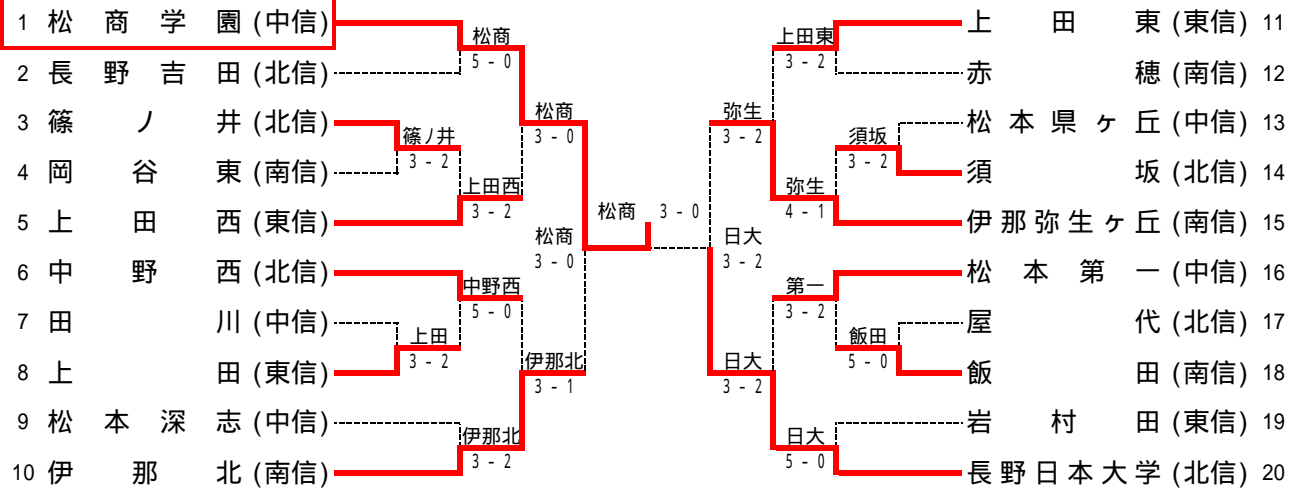

男子メインドロー

第31回全国選抜高校テニス大会長野県大会 結果(2008年9月6・7日)