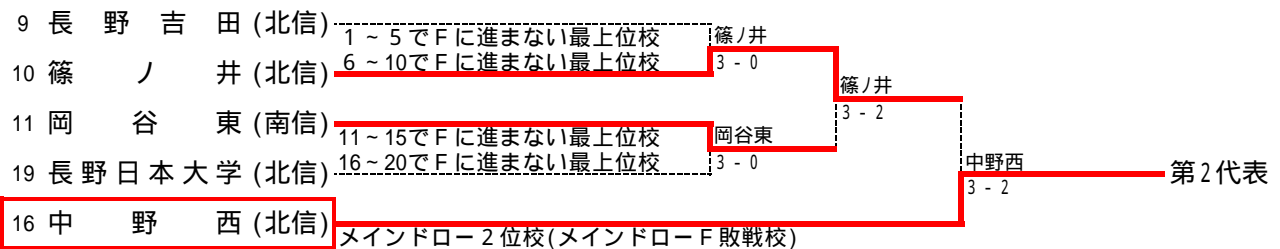

男子メインドロー

第31回全国選抜高校テニス大会長野県大会 結果(2008年9月6・7日)

第2代表決定トーナメント

女子メインドロー

第2代表決定トーナメント

平成20年度 長野県高等学校新人体育大会テニス競技大会 兼 第31回全国選抜高校テニス大会長野県大会

女子結果詳細
メインドロー

1R1	3	長野吉田	3-2	伊那弥生ヶ丘	4	1R2	7	屋代	3-2	松本鎌ヶ崎	8	1R3	14	北部	4-1	野沢北	13	1R4	18	赤穂	4-1	松本第一	17	
S1	大橋由佳	06	中村綾香	D1	山田彩花	64	赤高羽絢晶	S2	加藤白峰	06	寺平智咲	S1	大原圭	60	神津由加	S1	齊藤瑞希	64	三井沙貴	D1	小渡彩華	67(7)	西内美里	
D1	山田彩花	64	赤高羽絢晶	S2	加藤白峰	06	寺平智咲	D1	山田彩花	64	赤高羽絢晶	D1	小廣潤綾	61	佐藤穂波	D1	小渡彩華	67(7)	西内美里	S2	春日沙織	61	原田紗希	
D2	徳岡永恵	62	河手智藍	D2	滝沢悠華	60	猿越聡子	D2	徳岡永恵	62	河手智藍	D2	小松楓よ	06	井出千晶	D2	宮村美香	63	武居香澄	S3	松竹村	60	宮後居藤	
S3	福島雅子	60	後沢優	S3	木藤絵理香	63	小松美沙紀	S3	福島雅子	60	後沢優	S3	芦澤梨恵	60	細川じゅん	S3	伊藤里佳	60	宮後居藤	S3	伊藤里佳	60	宮後居藤	
2R1	1	松商学園	5-0	飯田	2	2R2	3	長野吉田	4-1	上田西	5	2R3	6	伊那北	4-1	屋代	7	2R4	10	篠ノ井	5-0	上田	9	
S1	渡邊彩香	60	太田楓	D1	黒澤世里香	61	工藤瑞希	S1	大橋由佳	76(5)	斉藤真美	S1	馬場裕香	61	柳澤未織	S1	小林文音	61	村田夏実	D1	中志村	60	栗土美幸	
S2	庭山芽衣	60	吉澤和夏	D2	矢上遥佳	60	錫村菜香	S2	加藤白峰	63	工藤祥那	S2	白所真奈	64	小松乃央	S2	高松茉央	60	竹内夏希	D2	岡村友佳	60	柳山萌世	
S3	北村梓	60	丸山愛里	S3	北村梓	60	丸山愛里	S3	福島雅子	63	増尾知弥	S3	川上琴実	61	木藤絵理香	S3	高橋可奈	61	酒井はるか	S3	高橋可奈	61	酒井はるか	
2R5	11	岡谷東	4-1	田川	12	2R6	15	松本県ヶ丘	4-1	北部	14	2R7	16	中野西	4-1	赤穂	18	2R8	19	長野日本大学	3-2	上田染谷丘	20	
S1	鎌三菜子	26	濱明日香	D1	小山平	76(5)	大北由実	S1	戸田ゆき美	61	大原圭奈	S1	藤澤奈美子	60	齊藤瑞希	S1	小池玲奈	63	竹鼻瑞希	D1	藤澤彩香	64	常池佳奈	
S2	今井里恵	60	大槻彩香	D2	林畑加奈	75	姥貝由里	S2	竹内絵理奈	61	松橋実香	S2	滝澤つかさ	16	春日沙織	S2	月岡真菜	76(9)	中村真衣	D2	荒井まどか	16	鷹野美かおり	
S3	井出有美	60	広山愛香	S3	井出有美	60	広山愛香	S3	齋藤優華	16	芦澤梨恵	S3	下田さや香	63	伊藤里佳	S3	林侑里	67(5)	大久保奈津美	S3	林侑里	67(5)	大久保奈津美	
3R1	1	松商学園	3-0	長野吉田	3	3R2	10	篠ノ井	3-2	伊那北	6	3R3	11	岡谷東	3-0	松本県ヶ丘	15	3R4	16	中野西	3-1	長野日本大学	19	
S1	渡邊彩香	60	大橋由佳	D1	庭山芽衣	60	山田彩花	S1	小林文音	16	馬場裕香	S1	鎌三菜子	64	戸田ゆき美	S1	藤澤奈美子	60	月岡真菜	D1	富竹内優美	63	小藤澤玲奈	
S2	北村梓	60	加藤白峰	D2	矢上遥佳	22打切	徳岡永恵	S2	高松茉央	16	河上彩花	S2	今井里恵	60	伊藤さくら	S2	安田美森	36	林侑里	D2	中島瑛さや香	60	荒井まどか	
S3	勝田晴香	10打切	福島雅子	S3	勝田晴香	10打切	福島雅子	S3	高橋可奈	61	白澤真奈	S3	井出有美	30打切	笹平絵梨	S3	滝澤つかさ	30打切	東まrika	S3	滝澤つかさ	30打切	東まrika	
4R1	1	松商学園	3-0	篠ノ井	10	4R2	16	中野西	3-2	岡谷東	11	5R1	1	松商学園	4-0	中野西	16	5R1	1	松商学園	4-0	中野西	16	
S1	渡邊彩香	61	小林文音	D1	庭山芽衣	60	中志村はるか	S1	藤澤奈美子	62	鎌三菜子	S1	庭山芽衣	60	藤澤奈美子	S1	庭山芽衣	60	藤澤奈美子	D1	渡勝田晴香	32打切	安富澤彩香	
S2	北村梓	60	高松茉央	D2	矢上遥佳	20打切	岡村友佳	S2	滝澤つかさ	06	今井恵里	S2	黒澤世里香	60	滝澤つかさ	S2	矢上遥佳	60	中島瑛	D2	矢上遥佳	60	中島瑛	
S3	勝田晴香	10打切	高橋可奈	S3	勝田晴香	10打切	高橋可奈	S3	下田さや香	61	井出有美	S3	北村梓	60	竹内優美	S3	北村梓	60	竹内優美	S3	北村梓	60	竹内優美	
第2代表決定トーナメント	1R1	10	篠ノ井	3-0	長野吉田	3	1R2	11	岡谷東	3-0	長野日本大学	19	2R1	10	篠ノ井	3-2	岡谷東	11	3R1	16	中野西	3-2	篠ノ井	10
S1	小林文音	63	大橋由佳	D1	中志村はるか	60	山田彩花	S1	鎌三菜子	60	月岡真菜	S1	小林文音	06	鎌三菜子	S1	藤澤奈美子	61	小林文音	D1	安富澤彩香	16	中志村はるか	
S2	高松茉央	63	加藤白峰	D2	宮原里佳	10打切	徳岡永恵	S2	今井恵里	52打切	林侑里	S2	高松茉央	16	今井恵里	S2	滝澤つかさ	26	高松茉央	D2	中島瑛	62	宮原里佳	
S3	高橋可奈		福島雅子	S3	井出有美	62	東まrika	S3	井出有美	62	東まrika	S3	高橋可奈	63	井出有美	S3	竹内優美	64	高橋可奈	S3	竹内優美	64	高橋可奈	