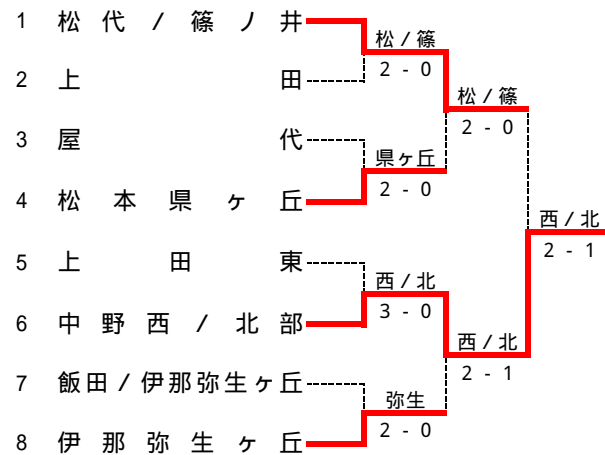

長野県高等学校 1年生チーム対抗戦 by DUNLOP 女子結果

女子予選リーグ

Aブロック	勝 - 敗
1位 伊那弥生ヶ丘	2 - 0
2位 上田	1 - 1
3位 下高井農林	0 - 2

Bブロック	勝 - 敗
1位 松本県ヶ丘	3 - 0
2位 飯田 / 伊那弥生ヶ丘	2 - 1
3位 岩村田	1 - 2
4位 長野西 / 長野日大	0 - 3

Cブロック	勝 - 敗
1位 上田東	3 - 0
2位 屋代	2 - 1
3位 長野吉田	1 - 2
4位 伊那北	0 - 3

Dブロック	勝 - 敗
1位 松代 / 篠ノ井	3 - 0
2位 中野西 / 北部	2 - 1
3位 野沢北	1 - 2
4位 上田染谷丘	0 - 3

女子予選上位トーナメント