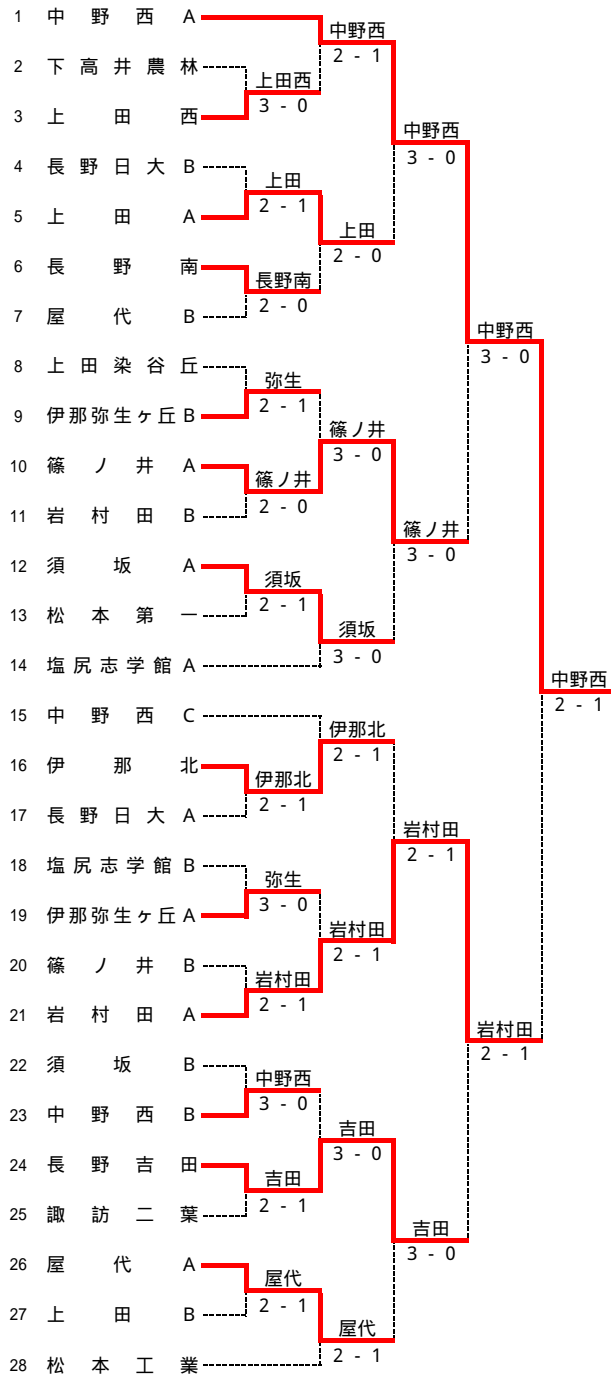

長野県高等学校 1 年生チーム対抗戦 by DUNLOP 男子結果

男子メイントロ

3位決定戦

5位決定戦

7位決定戦

9位決定戦

11位決定戦

13位決定戦

15位決定戦

コンソレーショントーナメント

長野県高等学校 1年生チーム対抗戦 by DUNLOP 女子結果

女子予選リーグ

Aブロック	勝 - 敗
1位 伊那弥生ヶ丘	2 - 0
2位 上田	1 - 1
3位 下高井農林	0 - 2

Bブロック	勝 - 敗
1位 松本県ヶ丘	3 - 0
2位 飯田 / 伊那弥生ヶ丘	2 - 1
3位 岩村田	1 - 2
4位 長野西 / 長野日大	0 - 3

Cブロック	勝 - 敗
1位 上田東	3 - 0
2位 屋代	2 - 1
3位 長野吉田	1 - 2
4位 伊那北	0 - 3

Dブロック	勝 - 敗
1位 松代 / 篠ノ井	3 - 0
2位 中野西 / 北部	2 - 1
3位 野沢北	1 - 2
4位 上田染谷丘	0 - 3

女子予選上位トーナメント

女子予選上位トーナメント 3位決定戦

女子予選ブロック3・4位トーナメント