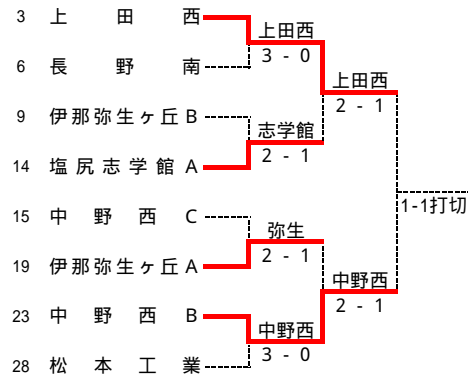

長野県高等学校 1 年生チーム対抗戦 by DUNLOP 男子結果

男子メイントロ

3位決定戦

5位決定戦

7位決定戦

9位決定戦

11位決定戦

13位決定戦

15位決定戦

コンソレーショントーナメント

長野県高等学校 1年生チーム対抗戦 by DUNLOP 女子結果

女子予選リーグ

Aブロック	勝 - 敗
1位 伊那弥生ヶ丘	2 - 0
2位 上田	1 - 1
3位 下高井農林	0 - 2

Bブロック	勝 - 敗
1位 松本県ヶ丘	3 - 0
2位 飯田 / 伊那弥生ヶ丘	2 - 1
3位 岩村田	1 - 2
4位 長野西 / 長野日大	0 - 3

Cブロック	勝 - 敗
1位 上田東	3 - 0
2位 屋代	2 - 1
3位 長野吉田	1 - 2
4位 伊那北	0 - 3