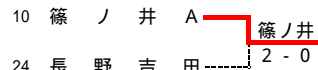

長野県高等学校 1 年生チーム対抗戦 by DUNLOP 男子結果

男子メイントロ

3位決定戦

5位決定戦

7位決定戦

9位決定戦

11位決定戦

13位決定戦