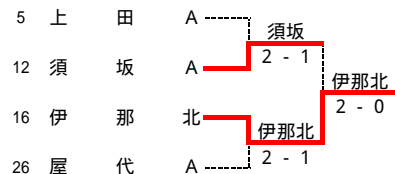

長野県高等学校 1 年生チーム対抗戦 by DUNLOP 男子結果

男子メイントロ

3位決定戦

5位決定戦

7位決定戦

9位決定戦

11位決定戦

13位決定戦