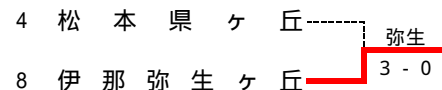

女子予選上位トーナメント 3位決定戦