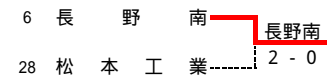

長野県高等学校 1 年生チーム対抗戦 by DUNLOP 男子結果

男子メイントロ

3位決定戦

5位決定戦

7位決定戦

9位決定戦

11位決定戦

13位決定戦

15位決定戦

コンソレーショントーナメント