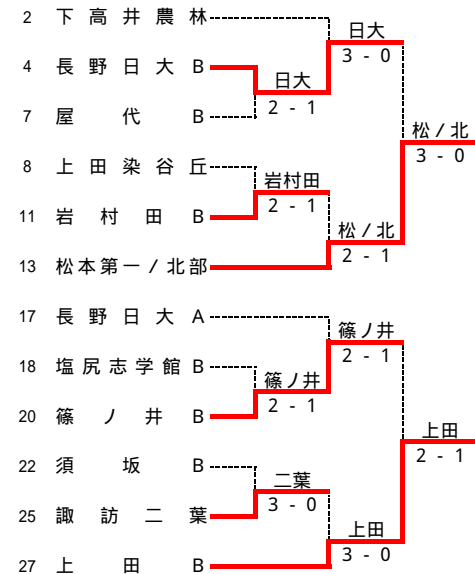

長野県高等学校 1 年生チーム対抗戦 by DUNLOP 男子結果

男子メイントロ

3位決定戦

5位決定戦

7位決定戦

9位決定戦

11位決定戦

13位決定戦

15位決定戦

コンソレーショントーナメント

長野県高等学校 1年生チーム対抗戦 by DUNLOP 女子結果

女子予選リーグ

Aブロック	勝 - 敗
1位 伊那弥生ヶ丘	2 - 0
2位 上田	1 - 1
3位 下高井農林	0 - 2

Bブロック	勝 - 敗
1位 松本県ヶ丘	3 - 0
2位 飯田 / 伊那弥生ヶ丘	2 - 1
3位 岩村田	1 - 2
4位 長野西 / 長野日大	0 - 3

Cブロック	勝 - 敗
1位 上田東	3 - 0
2位 屋代	2 - 1
3位 長野吉田	1 - 2
4位 伊那北	0 - 3

Dブロック	勝 - 敗
1位 松代 / 篠ノ井	3 - 0
2位 中野西 / 北部	2 - 1
3位 野沢北	1 - 2
4位 上田染谷丘	0 - 3

女子予選上位トーナメント

女子予選上位トーナメント 3位決定戦

女子予選ブロック3・4位トーナメント