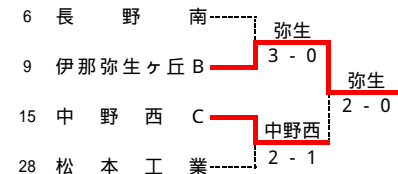

長野県高等学校 1 年生チーム対抗戦 by DUNLOP 男子結果

男子メイントロ

3位決定戦

5位決定戦

7位決定戦

9位決定戦

11位決定戦

13位決定戦