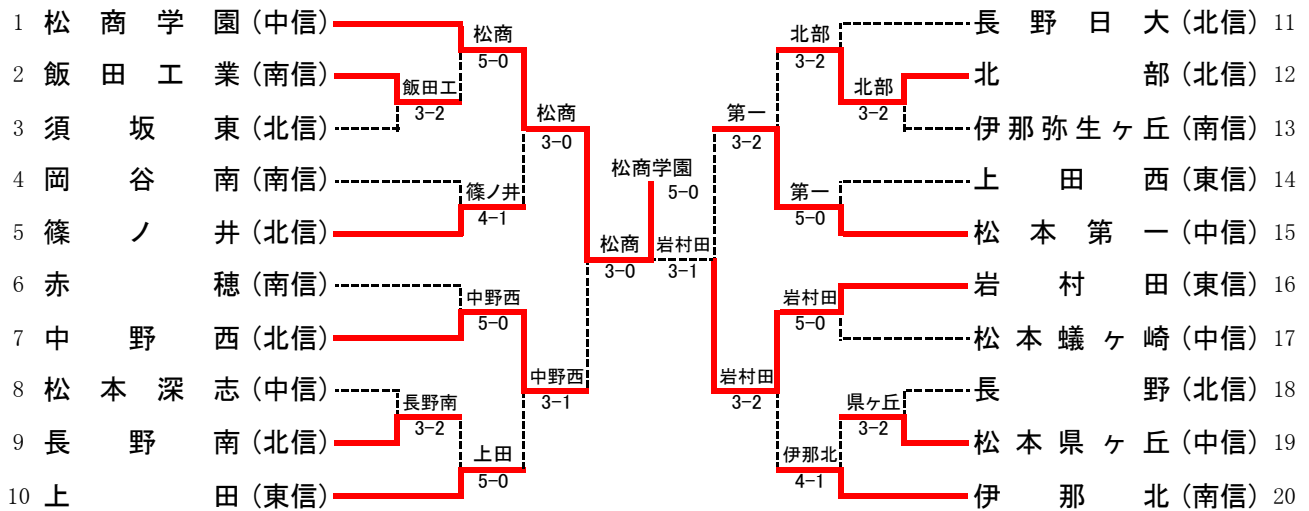

男子メインドロー

順位戦 (2~3位決定戦)

女子メインドロー

順位戦 (2~3位決定戦)