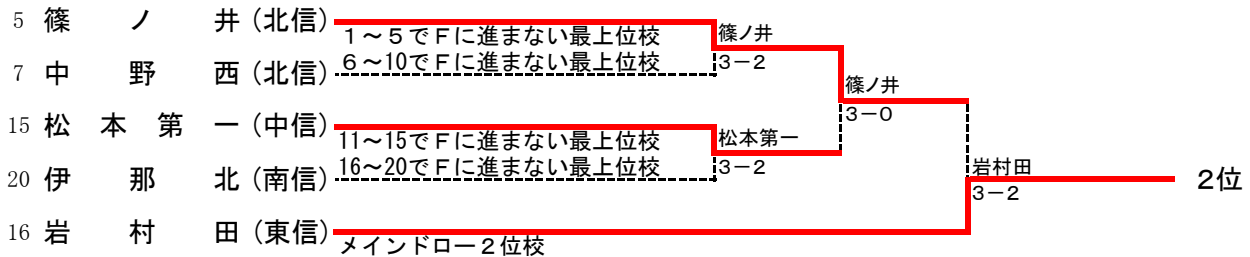

順位戦 (2~3位決定戦)