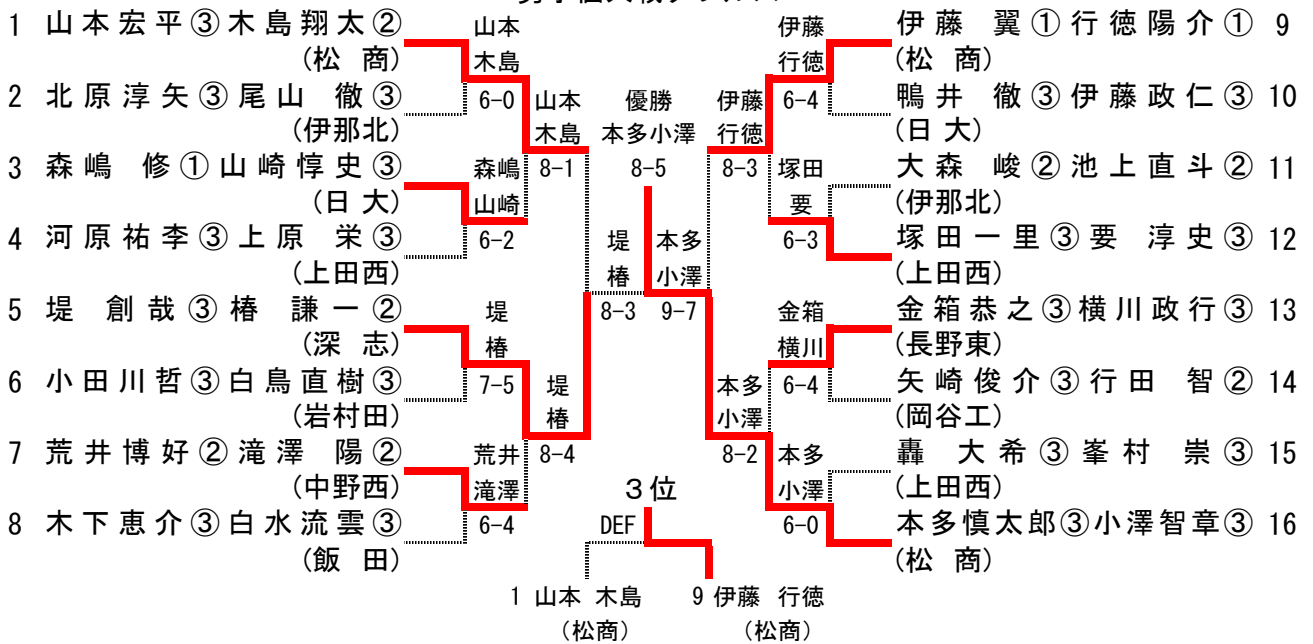

平成17年度長野県高等学校総合体育大会テニス競技大会
(男子個人戦シングルス)

男子個人戦ダブルス