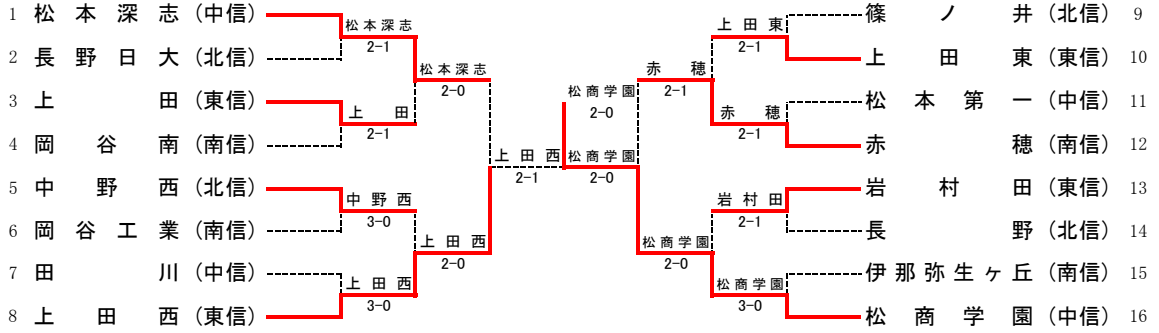

平成17年度長野県総体テニス競技大会(男子団体の部) 結果

平成17年6月3日
長野市南長野運動公園テニスコート