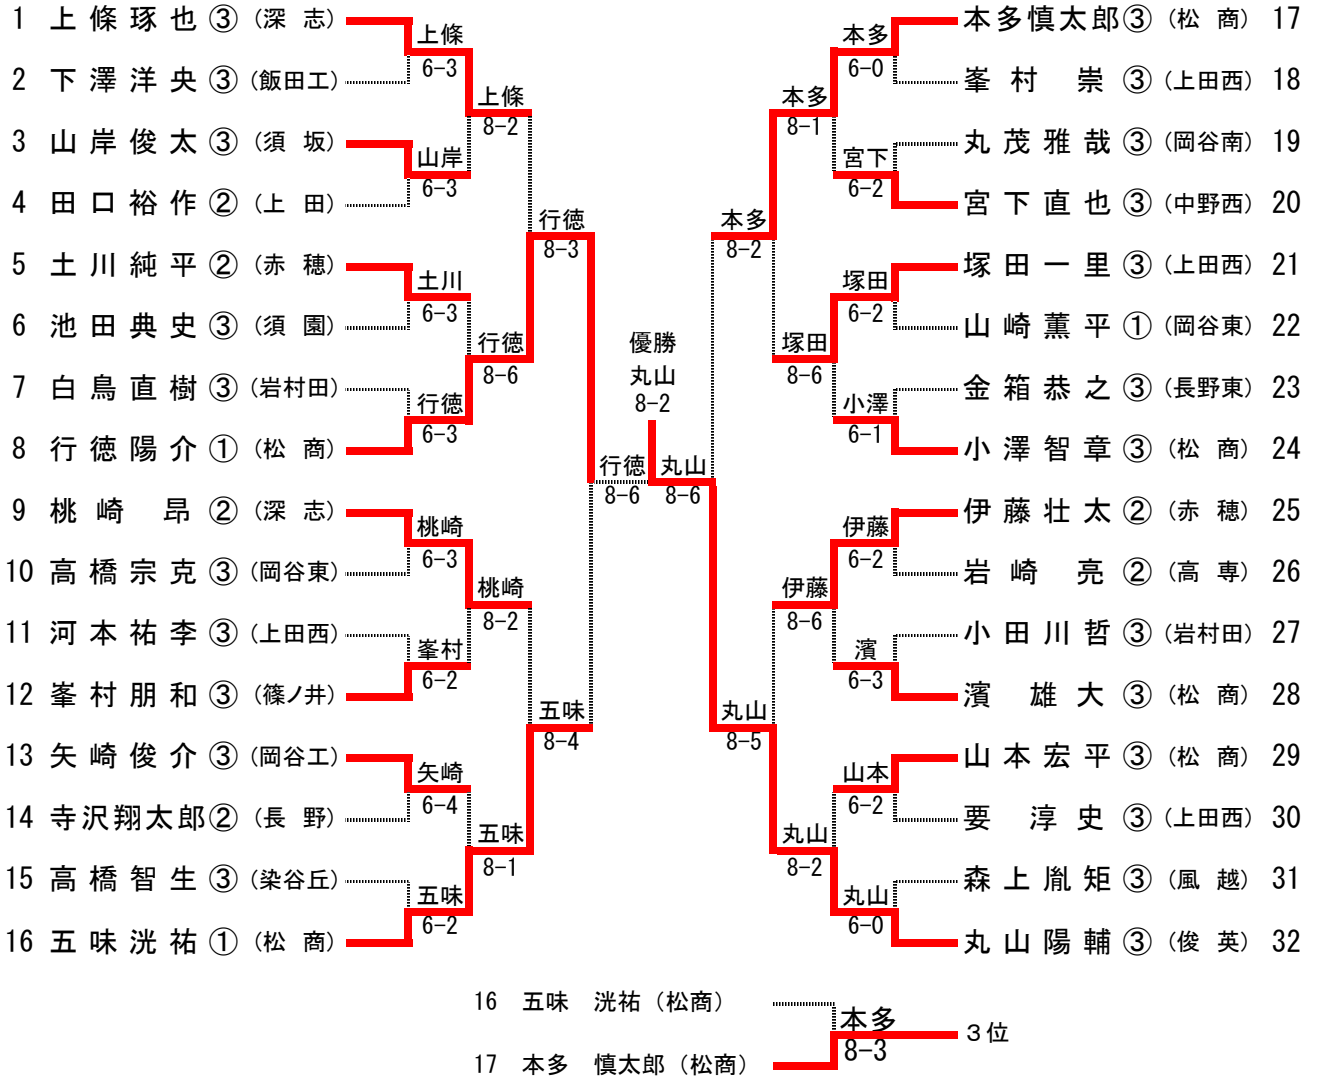

平成17年度長野県高等学校総合体育大会テニス競技大会
(男子個人戦シングルス)