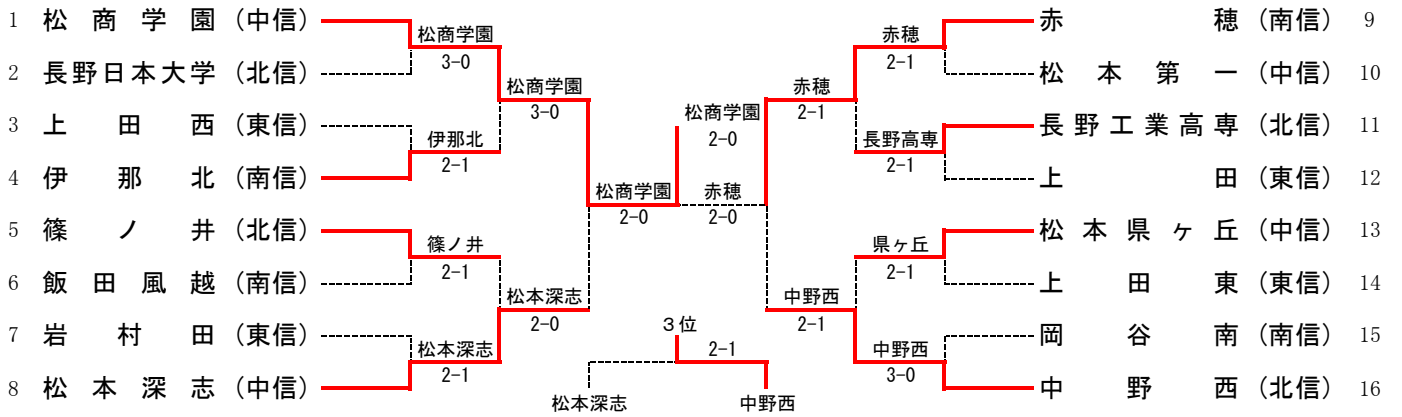

平成17年度長野県高等学校新人体育大会 テニス競技大会 男子団体戦結果

1R1	1	松商学園	3-0	長野日本大学	2
D		木島翔太② 五味洸祐①	60	藤澤邦考② 久保喜辰②	
S1		行徳陽介①	63	森嶋 修①	
S2		伊藤 翼①	61	小池俊介②	

1R2	4	伊那北	2-1	上田西	3
D		池田 俊② 中山拓也②	16	宮原紘基② 龍野 駿②	
S1		大森 峻②	63	寺島大雅②	
S2		池上直斗②	60	倉沢伸之②	

1R3	5	篠ノ井	2-1	飯田風越	6
D		島田一樹② 滝澤雅大①	64	藤田大樹② 襦田浩平①	
S1		柳原一也②	36	牛久保裕介②	
S2		荻原光人①	63	北澤拓太②	

1R4	8	松本深志	2-1	岩村田	7
D		白鳥浩平② 山内拓也②	16	藤本竜也② 岩下弘樹①	
S1		桃崎 昂②	62	高橋 司②	
S2		椿 謙一②	62	島田諒司②	

1R5	9	赤穂	2-1	松本第一	10
D		伊藤琢也② 水上拓己②	46	宮澤 駿② 伊藤純廣①	
S1		伊藤壮太②	75	赤穂誠也②	
S2		土川純平②	61	百瀬勇馬①	

1R6	11	長野工業高専	2-1	上田	12
D		市川直広② 土田竜吾②	36	小林 涼① 下村成宣②	
S1		岩崎 亮②	64	田口裕作②	
S2		里見翔平②	75	櫻井 新①	

1R7	13	松本県ヶ丘	2-1	上田東	14
D		折井辰行② 浅香一輝②	46	丸山裕己② 酒井直哉②	
S1		酒井純基②	62	西入秀喜②	
S2		三井克哉②	63	小嶋修平②	

1R8	16	中野西	3-0	岡谷南	15
D		松本哲也② 中島康一②	76(4)	宮坂智大② 山本雄大①	
S1		滝澤 陽②	63	山本康博②	
S2		荒井博好②	75	長谷川洋紀①	

2R1	1	松商学園	3-0	伊那北	4
D		木島翔太② 藤本直也②	62	池田 俊② 中山拓也②	
S1		五味洸祐①	63	大森 峻②	
S2		行徳陽介①	61	池上直斗②	

2R2	8	松本深志	2-0	篠ノ井	5
D		椿 謙一② 山内拓也②	75	柳原一也② 島田一樹②	
S1		桃崎 昂②	64	荻原光人①	
S2		白鳥浩平②		村井隆志②	

2R3	9	赤穂	2-1	長野工業高専	11
D		伊藤琢也② 水上拓己②	26	市川直広② 土田竜吾②	
S1		伊藤壮太②	63	岩崎 亮②	
S2		土川純平②	62	里見翔平②	

2R4	16	中野西	2-1	松本県ヶ丘	13
D		松本哲也② 中島康一②	57	折井辰行② 浅香一輝②	
S1		滝澤 陽②	61	酒井純基②	
S2		荒井博好②	60	三井克哉②	

3R1	1	松商学園	2-0	松本深志	8
D		木島翔太② 藤本直也②	61	白鳥浩平② 山内拓也②	
S1		五味洸祐①	63	桃崎 昂②	
S2		伊藤 翼①	54打切	椿 謙一②	

3R2	9	赤穂	2-0	中野西	16
D		伊藤琢也② 水上拓己②	32打切	滝澤 陽② 中島康一②	
S1		伊藤壮太②	63	出澤真乃介①	
S2		土川純平②	61	荒井博好②	

決勝	1	松商学園	2-0	赤穂	9
D		行徳陽介① 伊藤 翼①	60	伊藤琢也② 水上拓己②	
S1		五味洸祐①	43打切	伊藤壮太②	
S2		木島翔太②	63	土川純平②	

3決	16	中野西	2-1	松本深志	8
D		滝澤 陽② 中島康一②	64	椿 謙一② 山内拓也②	
S1		出澤真乃介①	26	桃崎 昂②	
S2		荒井博好②	61	白鳥浩平②