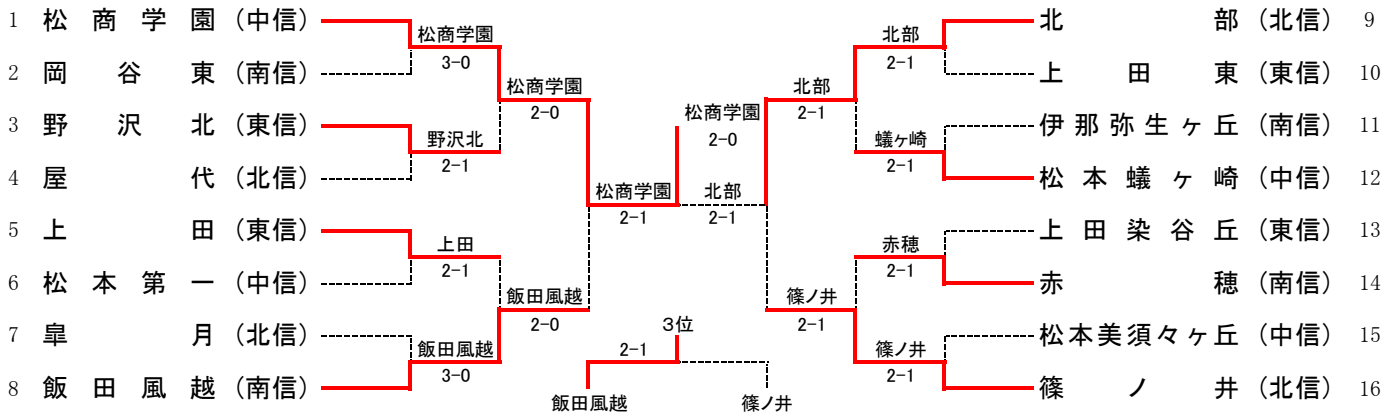

平成17年度長野県高等学校新人体育大会 テニス競技大会 女子団体戦結果

1R1	1	松商学園	3-0	岡谷東	2
D		小柳彩華① 雨宮未来②	60	小島麻衣② 澤井美輝②	
S1		中村梨那②	63	矢澤紅梅①	
S2		林紗恵子②	60	藤森 萌②	

1R2	3	野沢北	2-1	屋代	4
D		畠山奈実② 長澤 茜②	64	坂口香純② 柳澤 望②	
S1		山口香織②	16	内田絢菜①	
S2		三石紗由実②	76(0)	松本麻里②	

1R3	5	上田	2-1	松本第一	6
D		竹花 綾② 芹澤奈穂美②	16	青山和未② 滝沢佳代①	
S1		柿崎優美②	62	丸山み璃①	
S2		深草めぐみ①	63	高尾幸加②	

1R4	8	飯田風越	3-0	皐月	7
D		川上あずさ② 上沼 光②	75	小林 愛② 風間智都子②	
S1		神林由希②	62	宮澤亜希②	
S2		宮脇 唯②	60	小林 優②	

1R5	9	北部	2-1	上田東	10
D		須田エミル② 関 沙矢香②	61	金森 彩② 宮川絵里奈②	
S1		前田美紀②	06	唐澤まみ②	
S2		大家詩織②	61	本多香南子②	

1R6	12	松本蟻ヶ崎	2-1	伊那弥生ヶ丘	11
D		古田彩乃② 藤澤有起②	63	田中綾乃② 金子沙織②	
S1		古幡里美②	64	中山しほり②	
S2		高橋美夏②	36	神林あゆみ②	

1R7	14	赤穂	2-1	上田染谷丘	13
D		太田有紀② 竹村紗雪②	61	宮島沙緒理② 小川原芳奈②	
S1		土川千晴②	63	酒井詩織①	
S2		宮下 茜②	46	飯島晶子①	

1R8	16	篠ノ井	2-1	松本美須々ヶ丘	15
D		久保田佳菜② 山崎千沙都①	60	中島綾香② 柳澤絵美①	
S1		林 結香②	60	青山真奈美②	
S2		渡辺夏紀①	46	小池彩佳①	

2R1	1	松商学園	2-0	野沢北	3
D		林紗恵子② 雨宮未来②	63	三石紗由実② 畠山奈実②	
S1		塚田里宮①	63	山口香織②	
S2		中村梨那②	10打切	小林あず未②	

2R2	8	飯田風越	2-0	上田	5
D		川上あずさ② 上沼 光②	60	芹澤奈穂美② 尾美麻未②	
S1		神林由希②	60	柿崎優美②	
S2		宮脇 唯②		深草めぐみ①	

2R3	9	北部	2-1	松本蟻ヶ崎	12
D		須田エミル② 関 沙矢香②	63	古田彩乃② 藤澤有起②	
S1		大家詩織②	36	古幡里美②	
S2		小林真里奈①	61	高橋美夏②	

2R4	16	篠ノ井	2-1	赤穂	14
D		久保田佳菜② 山崎千沙都①	36	太田有紀② 竹村紗雪②	
S1		林 結香②	62	土川千晴②	
S2		酒井奈津子①	61	宮下 茜②	

3R1	1	松商学園	2-1	飯田風越	8
D		小柳彩華① 雨宮未来②	62	川上あずさ② 上沼 光②	
S1		塚田里宮①	26	神林由希②	
S2		中村梨那②	61	宮脇 唯②	

3R2	9	北部	2-1	篠ノ井	16
D		須田エミル② 関 沙矢香②	63	久保田佳菜② 山崎千沙都①	
S1		前田美紀②	16	林 結香②	
S2		大家詩織②	75	渡辺夏紀①	

決勝	1	松商学園	2-0	北部	9
D		小柳彩華① 雨宮未来②	60	須田エミル② 関 沙矢香②	
S1		塚田里宮①	63	前田美紀②	
S2		中村梨那②	54打切	大家詩織②	

3決	16	飯田風越	2-1	篠ノ井	16
D		上沼 光② 宮脇 唯②	63	久保田佳菜② 山崎千沙都①	
S1		神林由希②	63	林 結香②	
S2		川上あずさ②	26	渡辺夏紀①