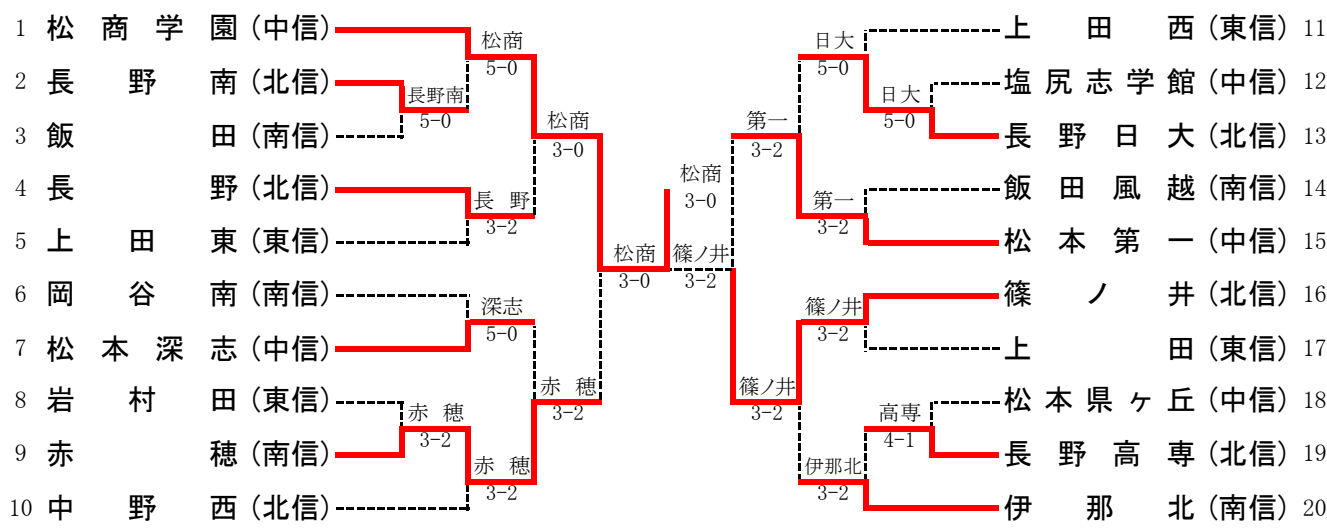

男子組合わせ

順位戦(2~3位決定戦) <メインドロー上で対戦済みの場合は、新たな対戦は行わない>

女子組合わせ

順位戦(2~3位決定戦) <メインドロー上で対戦済みの場合は、新たな対戦は行わない>