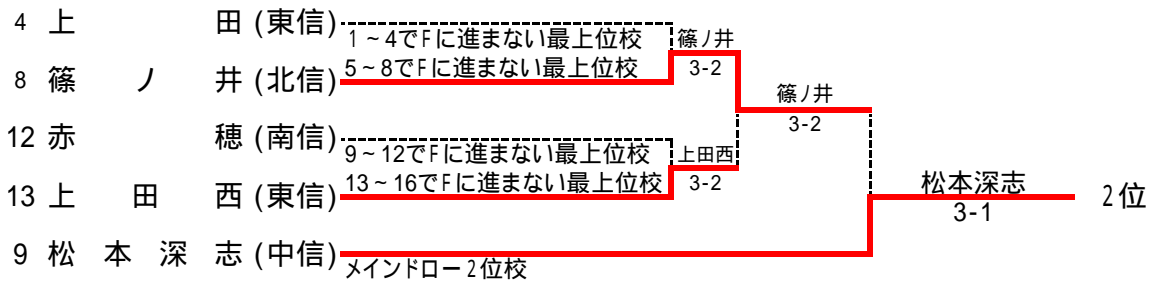

女子選手名簿

県名	学校名	順位	監督	選手名								
				NO.1	NO.2	NO.3	NO.4	NO.5	NO.6	NO.7	NO.8	NO.9
北信	篠ノ井	1	青沼 正治	雑賀 葵	井上 亜美	高橋 佐織	北澤 美里	竹内 千絵	林 結香	久保田佳菜	西澤 友理	丸山 小巻
	中野西	2	宮島 浩	樋口亜州美	関口 夏妃	長島 千佳	小林香奈子	春原 由衣	秋谷菜摘子	今井 舞子	酒井 智恵	中嶋小百合
	北部	3	中村浩一郎	徳武 望	横山 央	和田 朋美	前田 美紀	大家 詩織	関 沙矢香	須田エミル		
	屋代	4	矢嶋 基嗣	滝澤 祥恵	早志 文里	松本 麻里	小山 優	曲淵 友香	坂口 香純	中村 衣里	中嶋 瑠美	
東信	上田東	1	宮下 結一	宮下 佳奈	春日のぞみ	宮原 瞳	海瀬 共見	関 めぐみ	本多 美貴	唐澤 まみ	本多香南子	宮川絵里奈
	上田染谷	2	菊池 文明	小宮山夏実	合津沙也佳	田中 千絵	飯島加奈子	牧野 彩子	滝沢 美里	高橋 佳子	戸塚 敬子	清水 サエ
	岩村田	3	青木 裕士	高梨 麻美	中沢 幸奈	岩下 晴奈	吉江 真央	土屋菜衣子	生駒 香織	田中 優香		
	野沢北	4	池田 誠司	小池加那子	櫻井 蓉子	山口 香織	三石紗由美	小林あす未	畠山 奈美	藤巻 由那	細萱亜由美	長澤 茜
中信	松商学園	1	小林 正則	片倉 愛衣	橋詰 恵美	林 紗恵子	若林 美緒	牛山 由梨	小澤 知未	中村 梨那	雨宮 未来	荒井 実可
	松本蟻ヶ崎	2	井原 信	古川 亜季	三好 咲江	塩原 友美	赤津聖衣夜	石田えりか	大橋 深蘭	竹村 多代	小林 愛里	今野 瑛里
	松本県ヶ丘	3	池上 美鈴	渡辺 歩美	堀内 美香	増田 亜衣	五十嵐章子	鳥羽由紀子	野村 祐未	浅川 美穂	笹脇安由子	鈴木絵理香
	松本第一	4	小林 千景	豊島さゆり	千邑真奈未	安藤美季子	青山 和未	高尾 幸加	横井 瑛	小澤萌奈美		
南信	伊那北	1	斉藤 則章	下井さゆり	佐々木彩乃	新井 美紀	伊藤まなみ	松島 由佳	中川沙蓉子	杉岡 瞳	菅沼 智美	田中 唯
	飯田風越	2	新井 宏枝	神林 由希	今井由紀子	唐澤 美希	宮脇 唯	松野 加奈	牧内 彩香	村澤 南	川上あずさ	高見澤 歩
	諏訪二葉	3	吉越 慎二	帯川 智香	上条 瑛子	小林 香織	小松 彩夏	岩波 杏奈	牛山真梨子	田中 慶子	小泉 結	小坂 恵
	飯田長姫	4	吉川 良彦	多田 早希	池田 仁美	佐々木亜樹	羽場崎 恵	岡島 綾子	今井 広美	蒲 亜由美	田中弥緒奈	北林由梨香

男子組合わせ

順位戦 (2~3位決定戦)

<メインドロー上で対戦済みの場合は、新たな対戦は行わない>

女子組合わせ

順位戦 (2~3位決定戦)

<メインドロー上で対戦済みの場合は、新たな対戦は行わない>

男子メイントロー

1R1	1	松商学園	3-0	長野日大	2
S1		本多慎太郎	6-1	山崎 惇史	
D1		山本 宏平 濱 雄大	6-0	鴨井 徹 伊藤 政仁	
S2		小澤 智章	6-0	荻原 俊幸	
D2		堺沢 和也 市川 英則	(1-2)	高見澤秀毅 山本 修永	
S3		木島 翔太	(0-0)	藤澤 邦孝	