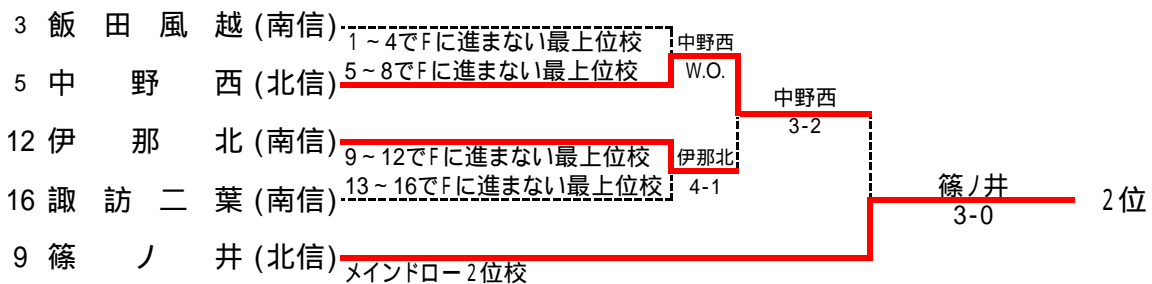

男子組合わせ

順位戦 (2~3位決定戦)

<メインドロー上で対戦済みの場合は、新たな対戦は行わない>

女子組合わせ

順位戦 (2~3位決定戦)

<メインドロー上で対戦済みの場合は、新たな対戦は行わない>

男子メイントロー

1R1	1	松商学園	3-0	長野日大	2
S1		本多慎太郎	6-1	山崎 惇史	
D1		山本 宏平 濱 雄大	6-0	鴨井 徹 伊藤 政仁	
S2		小澤 智章	6-0	荻原 俊幸	
D2		堺沢 和也 市川 英則	(1-2)	高見澤秀毅 山本 修永	
S3		木島 翔太	(0-0)	藤澤 邦孝	