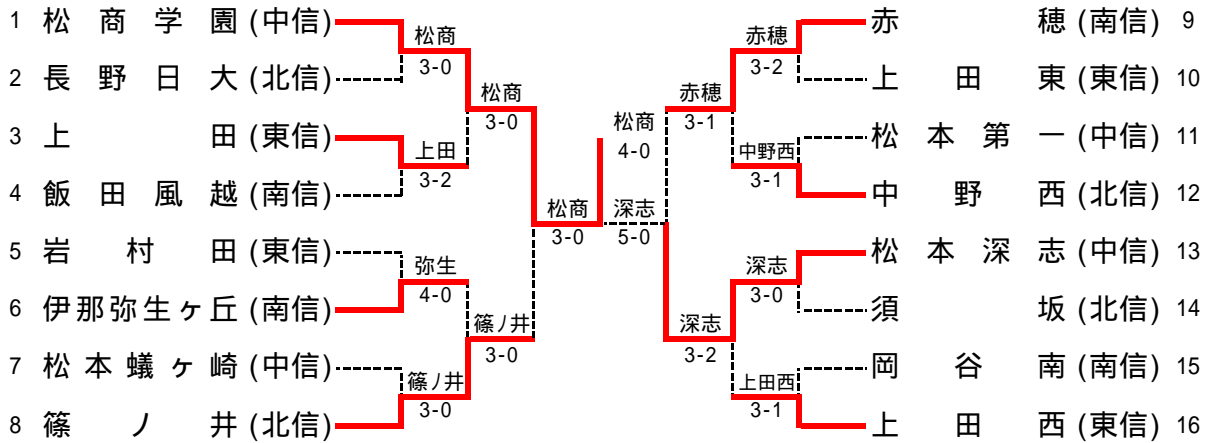

男子組合わせ

順位戦 (2~3位決定戦)

<メインドロー上で対戦済みの場合は、新たな対戦は行わない>

女子組合わせ

順位戦 (2~3位決定戦)

<メインドロー上で対戦済みの場合は、新たな対戦は行わない>