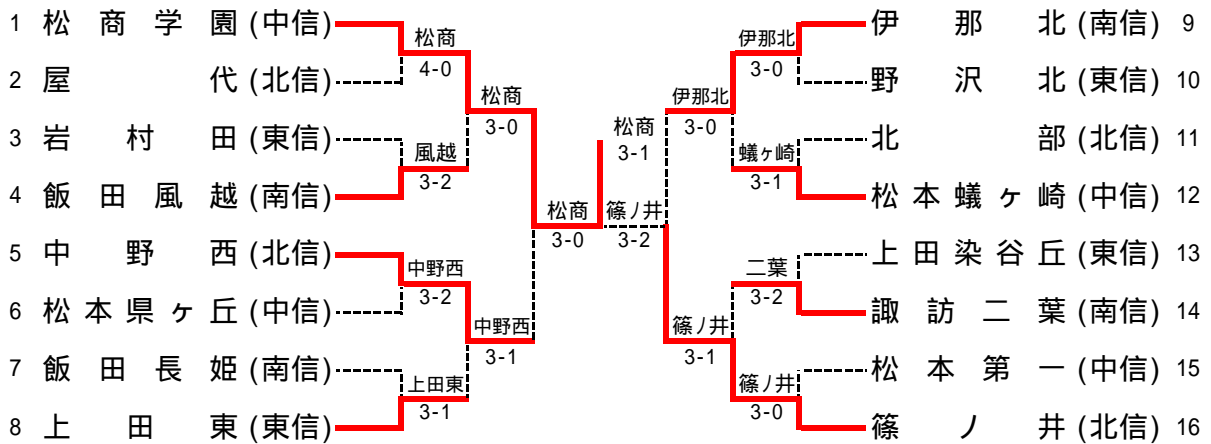

男子組合わせ

順位戦 (2~3位決定戦)

<メインドロー上で対戦済みの場合は、新たな対戦は行わない>

女子組合わせ

順位戦 (2~3位決定戦)

<メインドロー上で対戦済みの場合は、新たな対戦は行わない>

男子メイントロー

1R1	1	松商学園	3-0	長野日大	2
S1		本多慎太郎	6-1	山崎 惇史	
D1		山本 宏平 濱 雄大	6-0	鴨井 徹 伊藤 政仁	
S2		小澤 智章	6-0	荻原 俊幸	
D2		堺沢 和也 市川 英則	(1-2)	高見澤秀毅 山本 修永	
S3		木島 翔太	(0-0)	藤澤 邦孝	