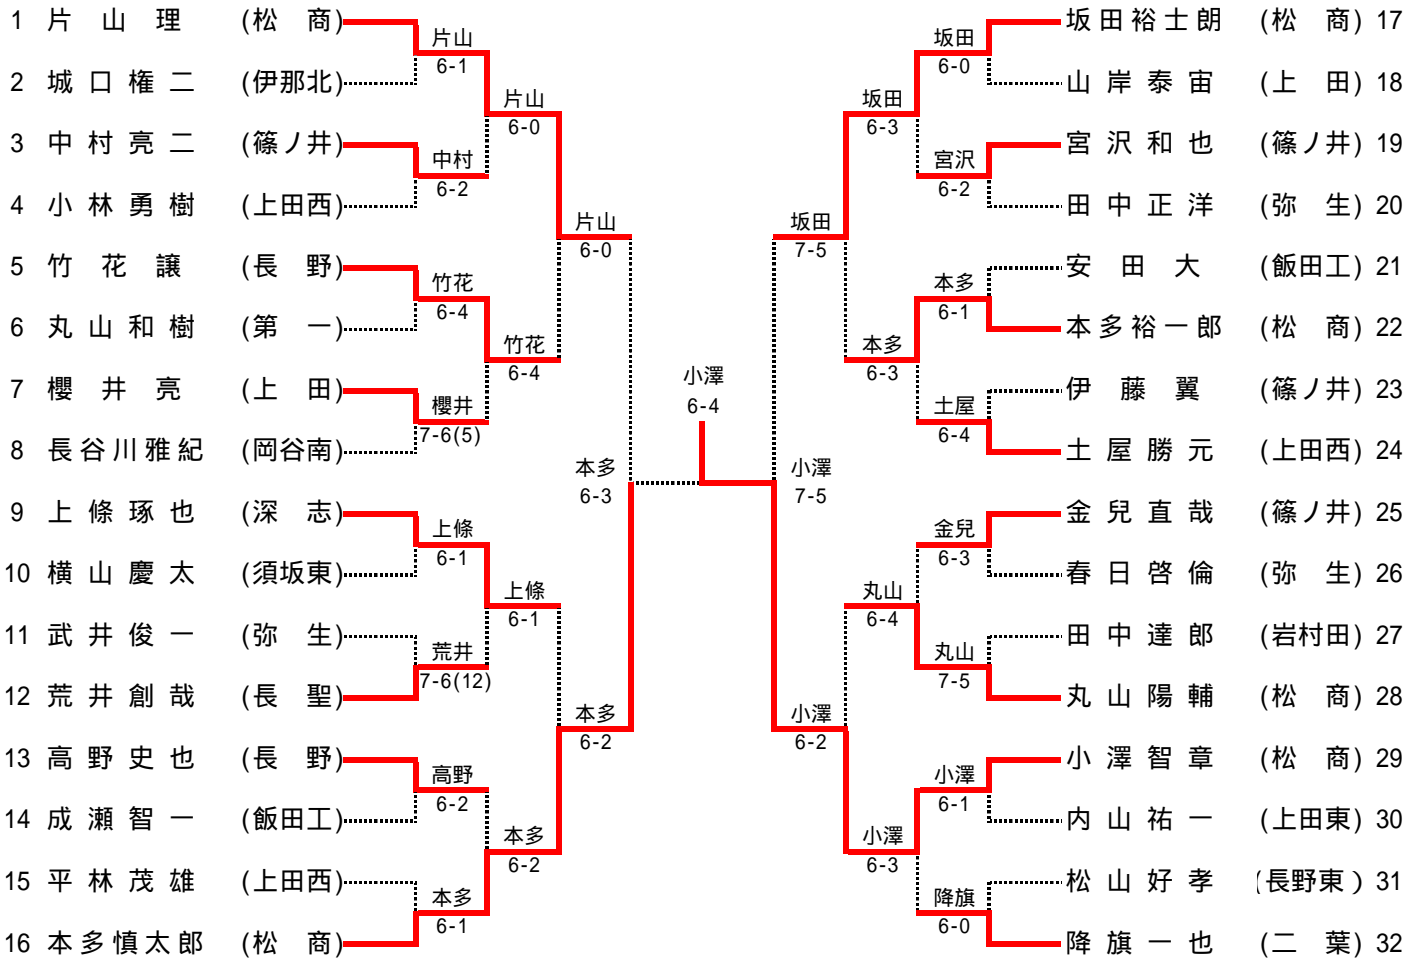

平成15年度長野県新人体育大会テニス競技大会
(男子個人戦シングルス)