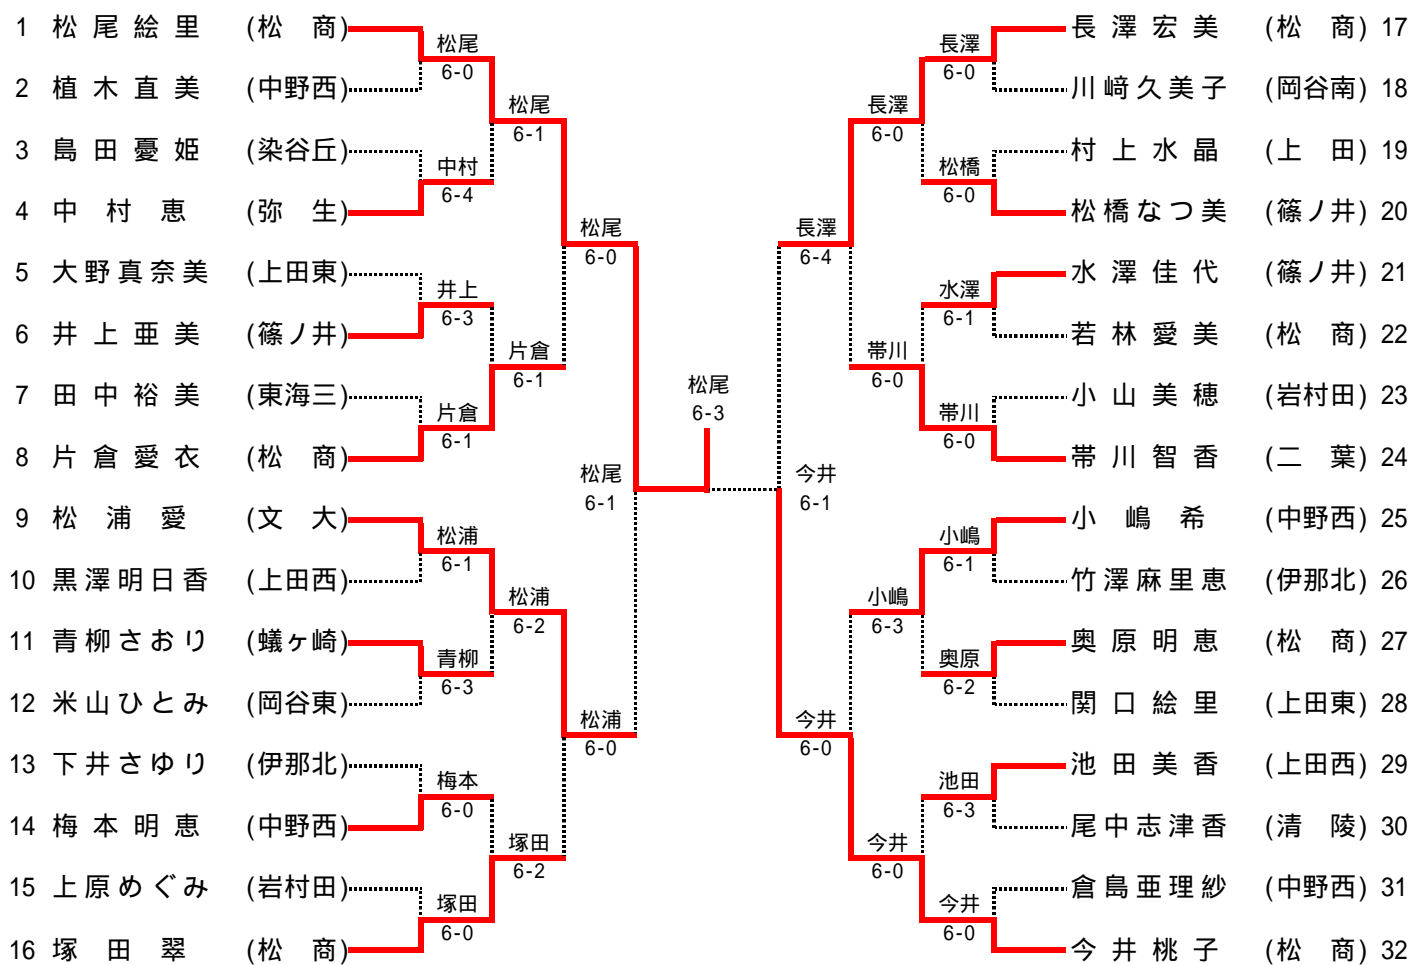

2R1	1	松商学園	2-0	上田西	4
D		塚田 翠 片倉愛衣	6-0	掛川知恵子 山辺聡実	
S1		松尾絵里	6-0	池田美香	
S2		長澤宏美	(0-1)	黒澤明日香	
2R2	6	長野	0-2	松本蟻ヶ崎	8
D		柿澤明美 赤羽根めぐみ	(6-5)	古川亜希 藤原理恵	
S1		小林裕子	2-6	青柳さおり	
S2		藤木 夏	1-6	斉藤志歩	
2R3	9	篠ノ井	2-0	田川	11
D		井上亜美 雑賀 葵	(4-1)	村山早紀 鳥羽 綾	
S1		水澤佳代	6-1	百瀬輝奈	
S2		松橋なつ美	6-3	米山博子	
2R4	14	岩村田	0-2	中野西	16
D		中沢幸奈 高梨麻美	1-6	倉島亜理紗 浅岡かおり	
S1		小山美穂	(3-5)	小嶋 希	
S2		上原めぐみ	2-6	梅本明恵	
SF	1	松商学園	2-0	松本蟻ヶ崎	8
D		松尾絵里 今井桃子	6-0	斉藤志歩 小林奈央	
S1		長澤宏美	6-2	青柳さおり	
S2		塚田 翠	(5-0)	藤原理恵	
SF	9	篠ノ井	1-2	中野西	16
D		井上亜美 雑賀 葵	1-6	倉島亜理紗 浅岡かおり	
S1		水澤佳代	6-2	小嶋 希	
S2		松橋なつ美	2-6	梅本明恵	
F	1	松商学園	2-0	中野西	16
D		長澤宏美 塚田 翠	(3-1)	浅岡かおり 番場裕美子	
S1		松尾絵里	6-0	小嶋 希	
S2		今井桃子	6-0	梅本明恵	
3決	8	松本蟻ヶ崎	0-2	篠ノ井	9
D		小林奈央 藤原理恵	4-6	井上亜美 雑賀 葵	
S1		青柳さおり	1-6	水澤佳代	
S2		斉藤志歩	(5-3)	松橋なつ美	

平成15年度長野県新人体育大会テニス競技大会
(男子個人戦シングルス)

1. 片山 理 (松商) 3位
 17. 坂田裕士朗 (松商) 6-1

男子個人戦ダブルス

平成15年度長野県新人体育大会テニス競技大会
(女子個人戦シングルス)

9. 松浦 愛 (文大) 長澤
 17. 長澤宏美 (松商) 3位
 6-2

女子個人戦ダブルス

平成15年度 長野県新人体育大会テニス競技大会 上位成績一覧
(団体戦、個人戦とも上位大会はありません。)

団体戦 男子				団体戦 女子			
1位	松	商	学 園 高等学校	1位	松	商	学 園 高等学校
2位	長		野 高等学校	2位	中	野	西 高等学校
3位	松	本	深 志 高等学校	3位	篠	ノ	井 高等学校
4位	篠	ノ	井 高等学校	4位	松	本	蟻 ケ 崎 高等学校

個人戦 シングルス 男子				個人戦 シングルス 女子			
1位	小	澤	智 章 松 商	1位	松	尾	絵 里 松 商
2位	本	多	慎 太 郎 松 商	2位	今	井	桃 子 松 商
3位	片	山	理 松 商	3位	長	澤	宏 美 松 商
4位	坂	田	裕 士 朗 松 商	4位	松	浦	愛 文 大
5~	上	條	琢 也 深 志	5~	塚	田	翠 松 商
6位	本	多	裕 一 郎 松 商	6位	帯	川	智 香 二 葉
7~	竹	花	讓 長 野	7~	片	倉	愛 衣 松 商
8位	丸	山	陽 輔 松 商	8位	小	嶋	希 中 野 西