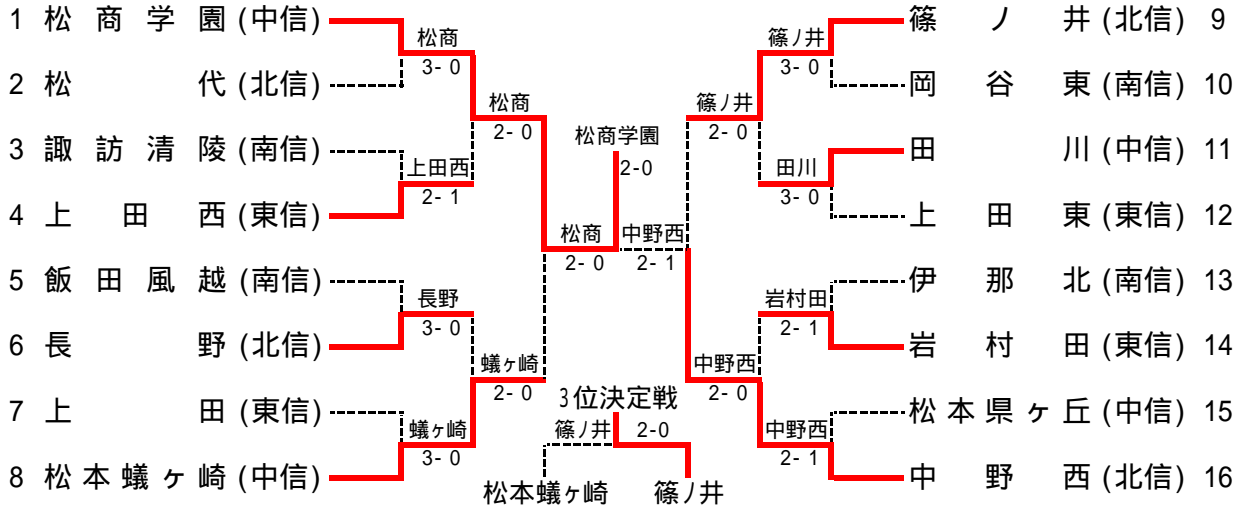

平成15年度長野県新人戦テニス競技（女子団体の部）

1R1	1	松商学園	3-0	松代	2
D		長澤宏美 片倉愛衣	6-1	石田知己 塚口佳菜子	
S1		今井桃子	6-0	青山美佐子	
S2		塚田 翠	6-0	宮川敦子	
1R2	3	諏訪清陵	1-2	上田西	4
D		宮坂恵美 伊藤なおみ	6-1	掛川知恵子 山辺聡実	
S1		尾中志津香	5-7	池田美香	
S2		大橋祐美	4-6	黒澤明日香	
1R3	5	飯田風越	0-3	長野	6
D		龍口はる奈 片桐由希菜	4-6	柿澤明美 赤羽根めぐみ	
S1		米澤梨那	2-6	小林裕子	
S2		小平友美	5-7	藤木 夏	
1R4	7	上 田	0-3	松本蟻ヶ崎	8
D		長井知未 櫻井愛美	0-6	小林奈央 藤原理恵	
S1		村上水晶	0-6	斉藤志歩	
S2		半田佳緒里	2-6	古川亜希	
1R5	9	篠ノ井	3-0	岡谷東	10
D		井上亜美 雑賀 葵	7-5	中村亜紀子 小池晃子	
S1		水澤佳代	6-2	米山ひとみ	
S2		松橋なつ美	6-0	小野香織	
1R6	11	田川	3-0	上田東	12
D		村山早紀 鳥羽 綾	7-5	金井千夏 北村彩乃	
S1		百瀬輝奈	6-2	大野真奈美	
S2		米山博子	6-3	関口絵里	
1R7	13	伊那北	1-2	岩村田	14
D		佐々木彩乃 北原菜緒	6-3	高梨麻美 岩下晴奈	
S1		下井さゆり	2-6	小山美穂	
S2		竹澤麻里恵	5-7	中沢幸奈	
1R8	15	松本県ヶ丘	1-2	中野西	16
D		布山明香 堀内美香	0-6	浅岡かおり 番場裕美子	
S1		宮原沙織	6-4	小嶋 希	
S2		渡辺歩美	3-6	梅本明恵	

2R1	1	松商学園	2-0	上田西	4
D		塚田 翠 片倉愛衣	6-0	掛川知恵子 山辺聡実	
S1		松尾絵里	6-0	池田美香	
S2		長澤宏美	(0-1)	黒澤明日香	
2R2	6	長野	0-2	松本蟻ヶ崎	8
D		柿澤明美 赤羽根めぐみ	(6-5)	古川亜希 藤原理恵	
S1		小林裕子	2-6	青柳さおり	
S2		藤木 夏	1-6	斉藤志歩	
2R3	9	篠ノ井	2-0	田川	11
D		井上亜美 雑賀 葵	(4-1)	村山早紀 鳥羽 綾	
S1		水澤佳代	6-1	百瀬輝奈	
S2		松橋なつ美	6-3	米山博子	
2R4	14	岩村田	0-2	中野西	16
D		中沢幸奈 高梨麻美	1-6	倉島亜理紗 浅岡かおり	
S1		小山美穂	(3-5)	小嶋 希	
S2		上原めぐみ	2-6	梅本明恵	
SF	1	松商学園	2-0	松本蟻ヶ崎	8
D		松尾絵里 今井桃子	6-0	斉藤志歩 小林奈央	
S1		長澤宏美	6-2	青柳さおり	
S2		塚田 翠	(5-0)	藤原理恵	
SF	9	篠ノ井	1-2	中野西	16
D		井上亜美 雑賀 葵	1-6	倉島亜理紗 浅岡かおり	
S1		水澤佳代	6-2	小嶋 希	
S2		松橋なつ美	2-6	梅本明恵	
F	1	松商学園	2-0	中野西	16
D		長澤宏美 塚田 翠	(3-1)	浅岡かおり 番場裕美子	
S1		松尾絵里	6-0	小嶋 希	
S2		今井桃子	6-0	梅本明恵	
3決	8	松本蟻ヶ崎	0-2	篠ノ井	9
D		小林奈央 藤原理恵	4-6	井上亜美 雑賀 葵	
S1		青柳さおり	1-6	水澤佳代	
S2		斉藤志歩	(5-3)	松橋なつ美