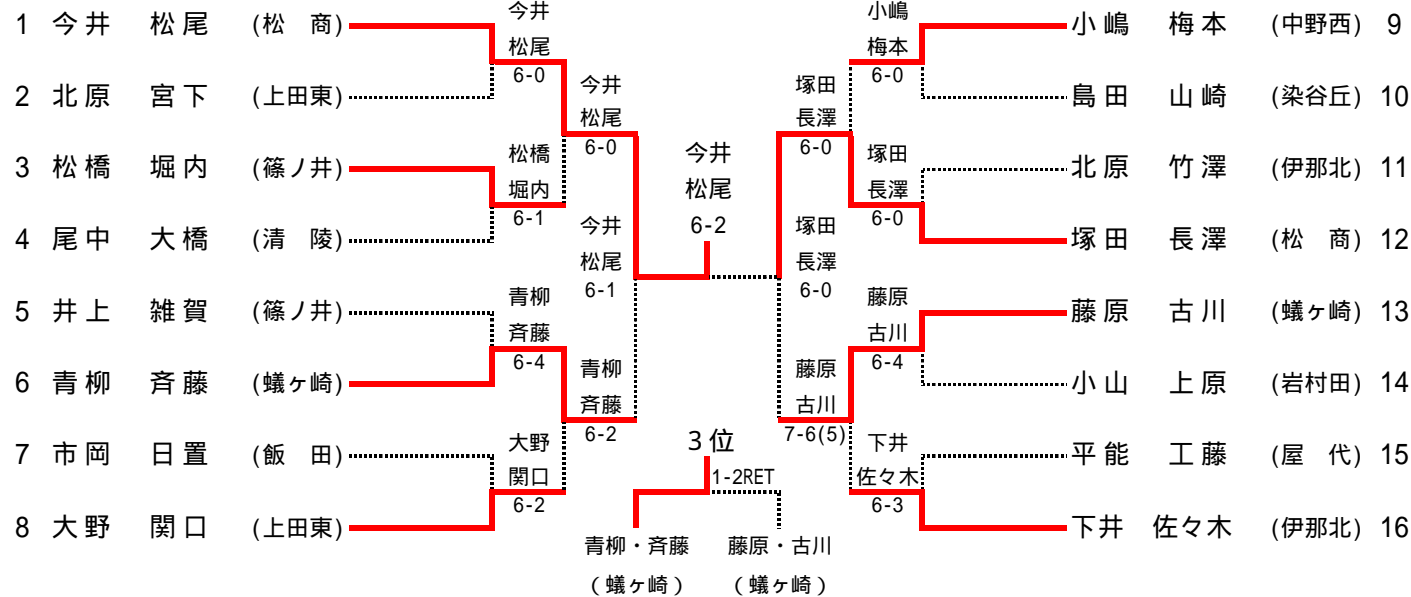

平成15年度長野県新人体育大会テニス競技大会
(男子個人戦シングルス)

1. 片山 理 (松商) 3位
 17. 坂田裕士朗 (松商) 6-1

男子個人戦ダブルス

平成15年度長野県新人体育大会テニス競技大会
(女子個人戦シングルス)

9. 松浦 愛 (文大) 長澤
 17. 長澤宏美 (松商) 3位
 6-2

女子個人戦ダブルス

平成15年度 長野県新人体育大会テニス競技大会 上位成績一覧
(団体戦、個人戦とも上位大会はありません。)

団体戦 男子				団体戦 女子			
1位	松	商	学 園 高等学校	1位	松	商	学 園 高等学校
2位	長		野 高等学校	2位	中	野	西 高等学校
3位	松	本	深 志 高等学校	3位	篠	ノ	井 高等学校
4位	篠	ノ	井 高等学校	4位	松	本	蟻 ケ 崎 高等学校

個人戦 シングルス 男子				個人戦 シングルス 女子			
1位	小	澤	智 章 松 商	1位	松	尾	絵 里 松 商
2位	本	多	慎 太 郎 松 商	2位	今	井	桃 子 松 商
3位	片	山	理 松 商	3位	長	澤	宏 美 松 商
4位	坂	田	裕 士 朗 松 商	4位	松	浦	愛 文 大
5~	上	條	琢 也 深 志	5~	塚	田	翠 松 商
6位	本	多	裕 一 郎 松 商	6位	帯	川	智 香 二 葉
7~	竹	花	讓 長 野	7~	片	倉	愛 衣 松 商
8位	丸	山	陽 輔 松 商	8位	小	嶋	希 中 野 西