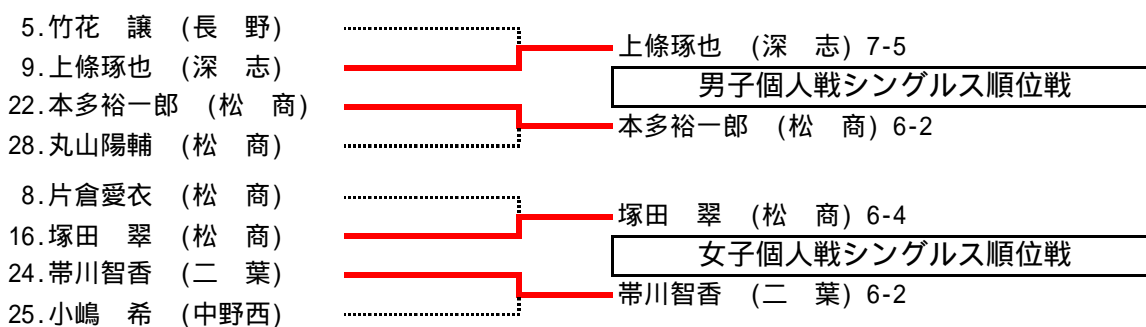

平成15年度長野県新人体育大会テニス競技大会
(男子個人戦シングルス)

1. 片山 理 (松商) 3位
 17. 坂田裕士朗 (松商) 6-1

男子個人戦ダブルス

平成15年度長野県新人体育大会テニス競技大会
(女子個人戦シングルス)

9. 松浦 愛 (文大) 長澤
 17. 長澤宏美 (松商) 3位
 6-2

女子個人戦ダブルス

平成15年度 長野県新人体育大会テニス競技大会 上位成績一覧
(団体戦、個人戦とも上位大会はありません。)