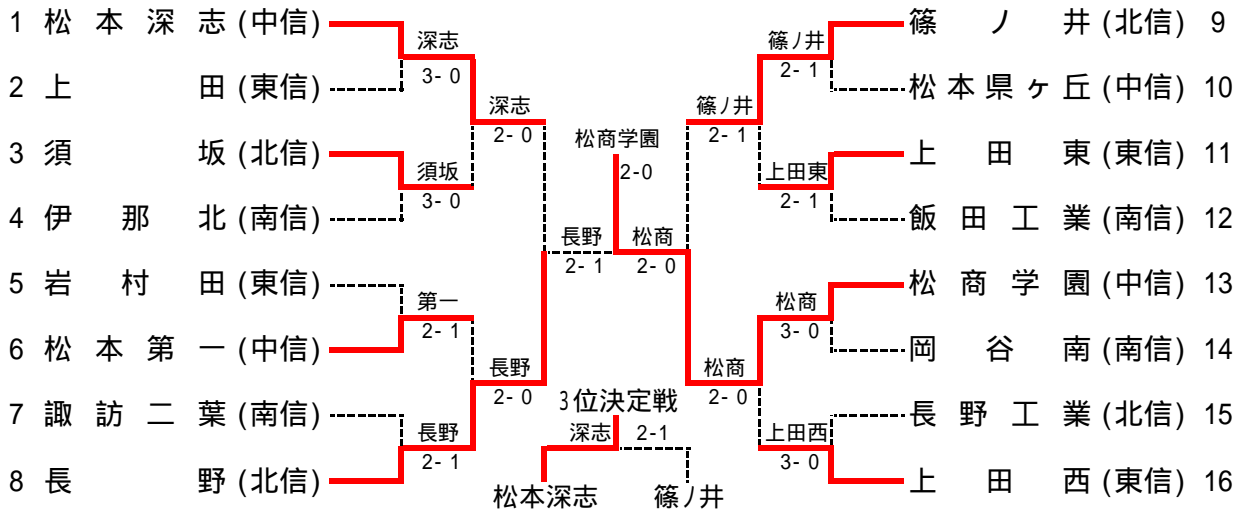

平成15年度長野県新人戦テニス競技(男子団体の部)

1R1	1	松本深志	3-0	上田	2
D		小池陽介 松島健二	6-3	永井貴之 武石雄一	
S1		上條琢也	6-0	櫻井亮	
S2		堤創哉	6-0	山岸泰宙	
1R2	3	須坂	3-0	伊那北	4
D		竹内光秀 小林一樹	6-2	北村孝広 酒井文一	
S1		望月勝也	6-1	城口権二	
S2		宮下英生	6-0	宮尾隆志	
1R3	5	岩村田	1-2	松本第一	6
D		竹内一貴 塩野入洋	1-6	草野聖 藤澤翔太	
S1		田中達郎	6-4	丸山和樹	
S2		由井淳史	3-6	川船嶺	
1R4	7	諏訪二葉	1-2	長野	8
D		小島貴史 上原諭	1-6	竹花讓 和田大樹	
S1		降旗一也	6-2	高野史也	
S2		林佑樹	0-6	山本昇平	
1R5	9	篠ノ井	2-1	松本県ヶ丘	10
D		金兒直哉 伊藤翼	6-3	柳澤貴大 竹村竜太	
S1		中村亮二	6-3	瀧澤正則	
S2		宮沢和也	6(10)-7	福澤幸太	
1R6	11	上田東	2-1	飯田工業	12
D		金井哲朗 大塚信仁	6-2	山本裕貴 中島勇貴	
S1		内山祐一	5-7	安田大	
S2		植村聡	6-2	成瀬智一	
1R7	13	松商学園	3-0	岡谷南	14
D		坂田裕士朗 丸山陽輔	6-1	垣内善永 藤森隼斗	
S1		片山理	6-0	長谷川雅紀	
S2		本多慎太郎	6-0	守屋紀芳	
1R8	15	長野工業	0-3	上田西	16
D		山崎哲也 高橋唯之	0-6	平林茂雄 武田恵一	
S1		西澤翔	2-6	土屋勝元	
S2		古川博明	0-6	小林勇樹	

2R1	1	松本深志	2-0	須坂	3
D		小池陽介 宮下大典	7-5	竹内光秀 小林一樹	
S1		上條琢也	6-1	望月勝也	
S2		堤創哉	(5-6)	宮下英生	
2R2	6	松本第一	0-2	長野	8
D		丸山和樹 草野聖	4-6	竹花讓 和田大樹	
S1		川船嶺	2-6	高野史也	
S2		中藤誠	(0-1)	山本昇平	
2R3	9	篠ノ井	2-1	上田東	11
D		金兒直哉 伊藤翼	6-3	金井哲朗 大塚信仁	
S1		中村亮二	6-2	内山祐一	
S2		宮沢和也	2-6	植村聡	
2R4	13	松商学園	2-0	上田西	16
D		坂田裕士朗 丸山陽輔	6-3	平林茂雄 武田恵一	
S1		片山理	6-1	土屋勝元	
S2		本多慎太郎		小林勇樹	
SF	1	松本深志	1-2	長野	8
D		小池陽介 松島健二	2-6	竹花讓 和田大樹	
S1		上條琢也	6-1	高野史也	
S2		堤創哉	3-6	山本昇平	
SF	9	篠ノ井	0-2	松商学園	13
D		金兒直哉 伊藤翼	1-6	坂田裕士朗 丸山陽輔	
S1		中村亮二	0-6	片山理	
S2		宮沢和也	(2-5)	本多慎太郎	
F	8	長野	0-2	松商学園	13
D		竹花讓 和田大樹	4-6	坂田裕士朗 丸山陽輔	
S1		高野史也	0-6	片山理	
S2		山本昇平	(3-5)	本多慎太郎	
3決	1	松本深志	2-1	篠ノ井	9
D		小池陽介 松島健二	1-6	金兒直哉 伊藤翼	
S1		上條琢也	6-2	中村亮二	
S2		堤創哉	7-5	宮沢和也