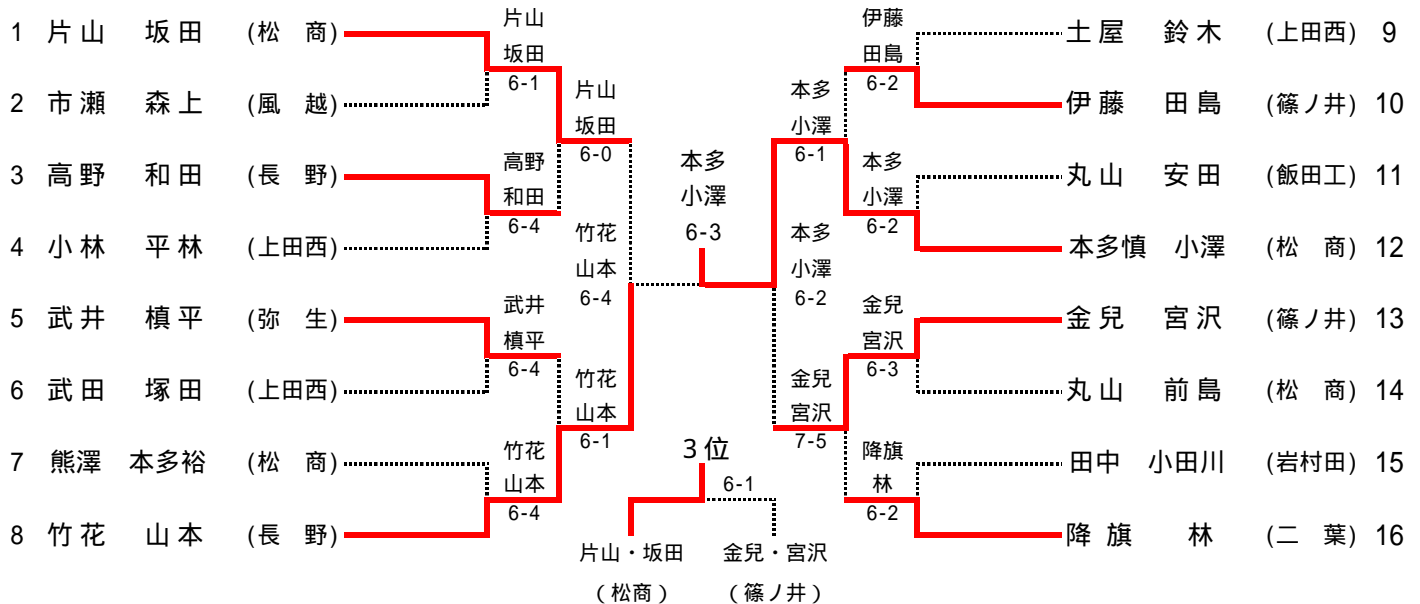

平成15年度長野県新人体育大会テニス競技大会
(男子個人戦シングルス)

1. 片山 理 (松商) 3位
17. 坂田裕士朗 (松商) 6-1

男子個人戦ダブルス