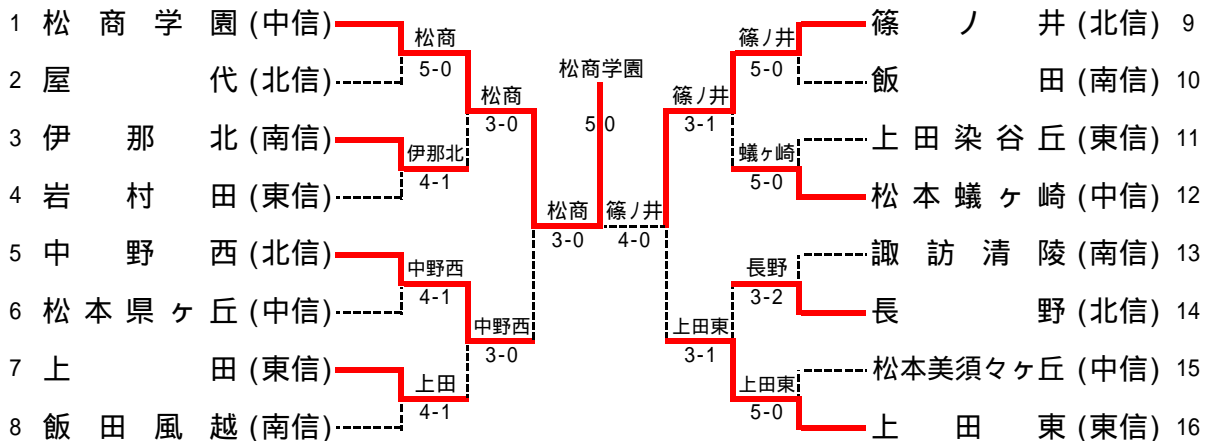

第26回 長野県大会 全国選抜大会 テニス大会結果報告

期間 平成15年9月6日(土)～7日(日)
曇り晴れ 晴れ
 (雨天順延)

会場 長野市南長野運動公園テニスコート

主催 長野県テニス協会 共催 長野県高等学校体育連盟
 主管 長野県高体連テニス専門部、北信高体連テニス専門部

歴 優 勝	代 校	男子優勝	男子準優勝	女子優勝	女子準優勝
		記録調査中。現段階で確認できず。			
第16回	H 5年	松商学園	松本県ヶ丘	松商学園	松本県ヶ丘
第17回	H 6年	松商学園	長野南	松商学園	長野南
第18回	H 7年	松商学園	諏訪清陵	松商学園	上田東
第19回	H 8年	松商学園	諏訪清陵	松商学園	篠ノ井
第20回	H 9年	篠ノ井	長野東	松商学園	篠ノ井
第21回	H10年	松商学園	篠ノ井	松商学園	松本県ヶ丘
第22回	H11年	松商学園	伊那北	松商学園	中野西
第23回	H12年	松商学園	松本深志	松商学園	中野西
第24回	H13年	松商学園	篠ノ井	松商学園	篠ノ井
第25回	H14年	松商学園	篠ノ井	松商学園	中野西
第26回	H15年	松商学園	上田西	松商学園	篠ノ井

北信越大会
 10月4日(土)、10月5日(日)
 長野市 南長野運動公園

男子組合わせ

順位戦(2~3位決定戦)

<メインロー上で対戦済みの場合は、新たな対戦は行わない>

女子組合わせ

順位戦(2~3位決定戦)

<メインロー上で対戦済みの場合は、新たな対戦は行わない>

男子メイントロー