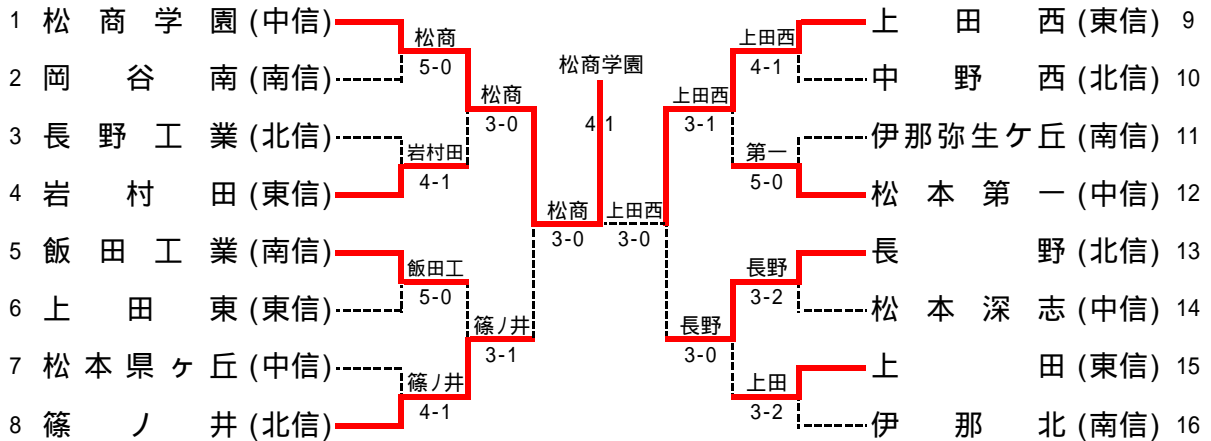

第26回 長野県大会 全国選抜大会 テニス大会結果報告

期間 平成15年9月6日(土)～7日(日)
曇り晴れ 晴れ
 (雨天順延)

会場 長野市南長野運動公園テニスコート

主催 長野県テニス協会 共催 長野県高等学校体育連盟
 主管 長野県高体連テニス専門部、北信高体連テニス専門部

歴 優 勝	代 校	男子優勝	男子準優勝	女子優勝	女子準優勝
		記録調査中。現段階で確認できず。			
第16回	H 5年	松商学園	松本県ヶ丘	松商学園	松本県ヶ丘
第17回	H 6年	松商学園	長野南	松商学園	長野南
第18回	H 7年	松商学園	諏訪清陵	松商学園	上田東
第19回	H 8年	松商学園	諏訪清陵	松商学園	篠ノ井
第20回	H 9年	篠ノ井	長野東	松商学園	篠ノ井
第21回	H10年	松商学園	篠ノ井	松商学園	松本県ヶ丘
第22回	H11年	松商学園	伊那北	松商学園	中野西
第23回	H12年	松商学園	松本深志	松商学園	中野西
第24回	H13年	松商学園	篠ノ井	松商学園	篠ノ井
第25回	H14年	松商学園	篠ノ井	松商学園	中野西
第26回	H15年	松商学園	上田西	松商学園	篠ノ井

北信越大会
 10月4日(土)、10月5日(日)
 長野市 南長野運動公園

男子組合わせ

順位戦(2~3位決定戦)

<メインロー上で対戦済みの場合は、新たな対戦は行わない>

女子組合わせ

順位戦(2~3位決定戦)

<メインロー上で対戦済みの場合は、新たな対戦は行わない>

男子メイントロー