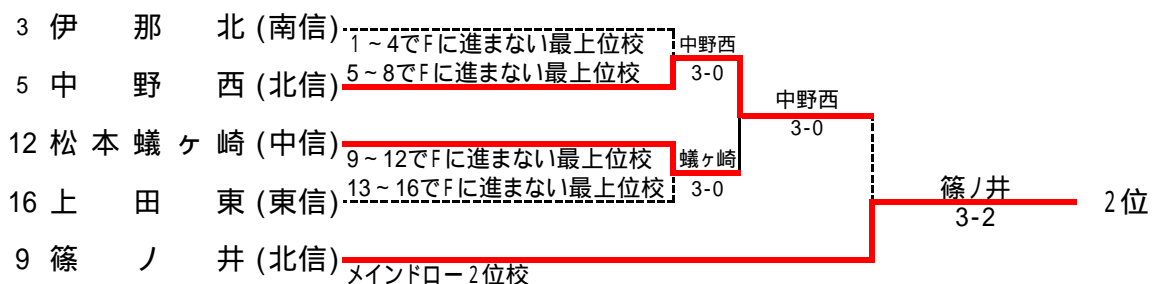

北信越大会
 10月4日(土)、10月5日(日)
 長野市 南長野運動公園

男子組合わせ

順位戦(2~3位決定戦)

<メインロー上で対戦済みの場合は、新たな対戦は行わない>

女子組合わせ

順位戦(2~3位決定戦)

<メインロー上で対戦済みの場合は、新たな対戦は行わない>

男子メイントロー