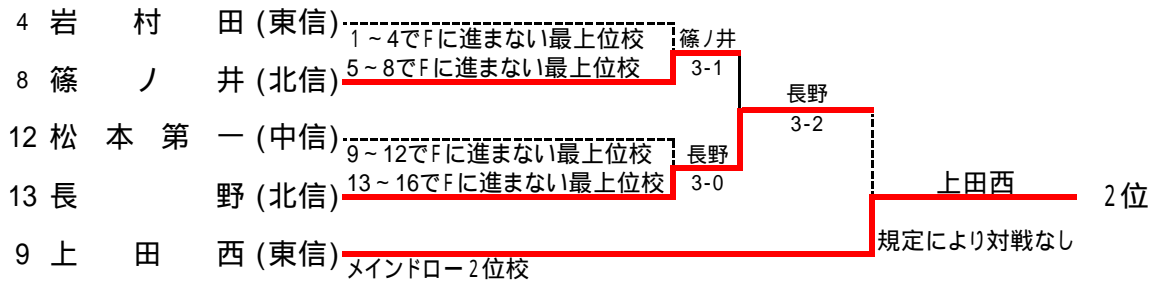

第26回 長野県大会 全国選抜大会 テニス大会結果報告

期間 平成15年9月6日(土)～7日(日)
曇り晴れ 晴れ
 (雨天順延)

会場 長野市南長野運動公園テニスコート

主催 長野県テニス協会 共催 長野県高等学校体育連盟
 主管 長野県高体連テニス専門部、北信高体連テニス専門部

歴 優 勝	代 校	男子優勝	男子準優勝	女子優勝	女子準優勝
		記録調査中。現段階で確認できず。			
第16回	H 5年	松商学園	松本県ヶ丘	松商学園	松本県ヶ丘
第17回	H 6年	松商学園	長野南	松商学園	長野南
第18回	H 7年	松商学園	諏訪清陵	松商学園	上田東
第19回	H 8年	松商学園	諏訪清陵	松商学園	篠ノ井
第20回	H 9年	篠ノ井	長野東	松商学園	篠ノ井
第21回	H10年	松商学園	篠ノ井	松商学園	松本県ヶ丘
第22回	H11年	松商学園	伊那北	松商学園	中野西
第23回	H12年	松商学園	松本深志	松商学園	中野西
第24回	H13年	松商学園	篠ノ井	松商学園	篠ノ井
第25回	H14年	松商学園	篠ノ井	松商学園	中野西
第26回	H15年	松商学園	上田西	松商学園	篠ノ井

北信越大会
 10月4日(土)、10月5日(日)
 長野市 南長野運動公園

男子組合わせ

順位戦(2~3位決定戦)

<メインロー上で対戦済みの場合は、新たな対戦は行わない>

女子組合わせ

順位戦(2~3位決定戦)

<メインロー上で対戦済みの場合は、新たな対戦は行わない>

男子メイントロー