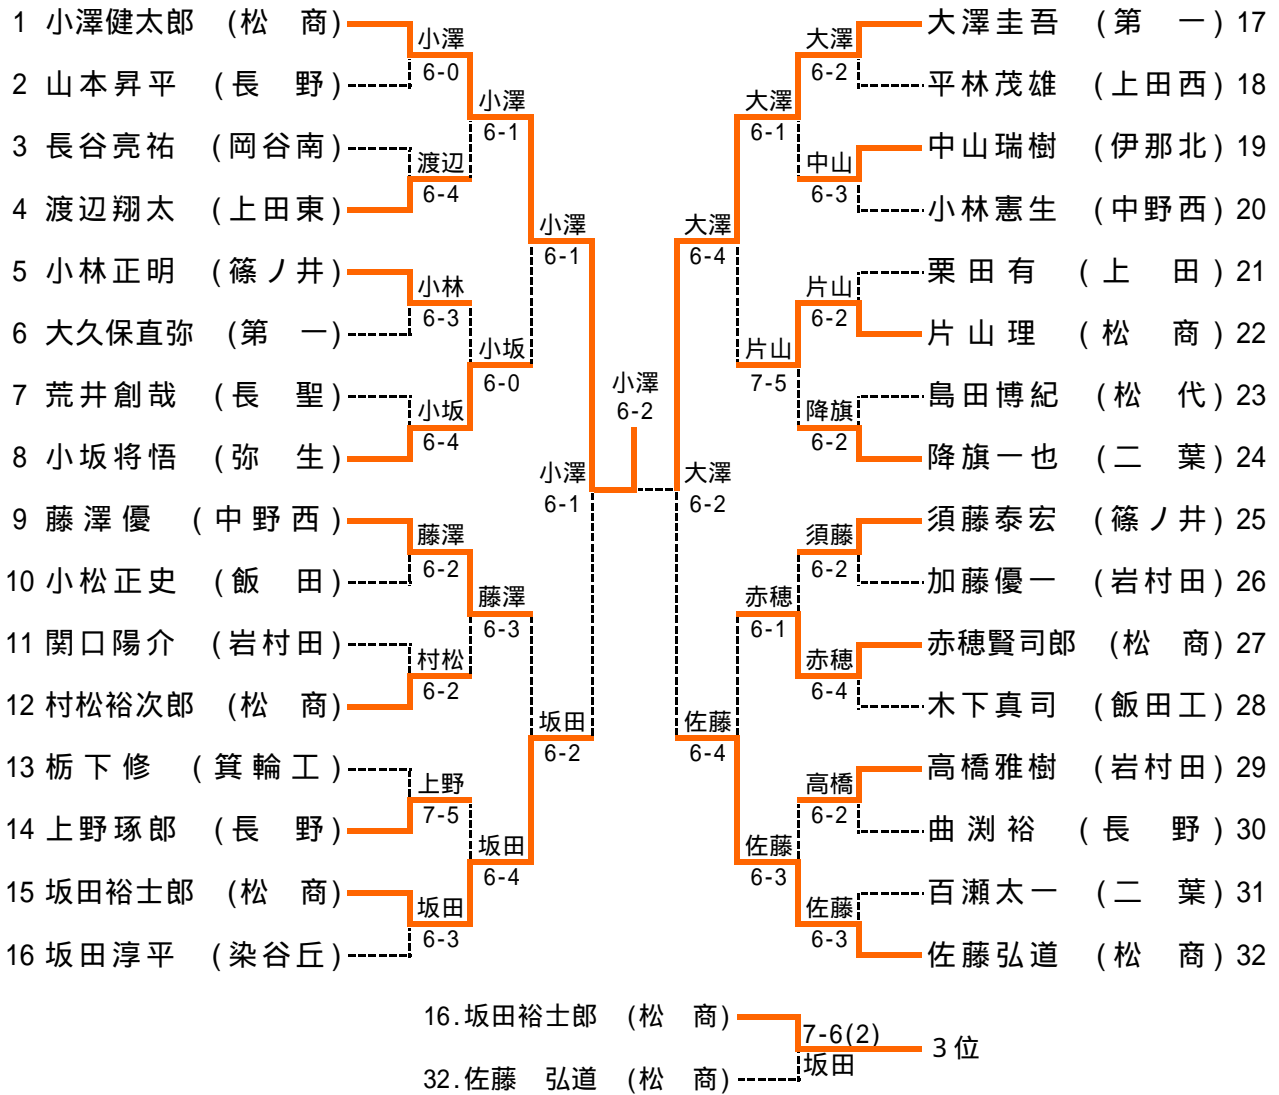

男子個人戦ダブルス

平成14年度長野県新人体育大会テニス競技大会  
(女子個人戦シングルス)

1 松尾絵里 (松 商)	松尾	6-0	小野	八木のぞみ (二 葉) 17
2 柳沢綾子 (岩村田)	松尾	6-1	小野	小野めぐみ (中野西) 18
3 福田真弓 (飯 田)	野口	6-1	長澤	池田美香 (上田西) 19
4 野口愛 (中野西)	松尾	6-2	長澤	長澤宏美 (松 商) 20
5 佐藤春香 (岩村田)	塚田	6-1	内堀	内堀麻衣 (中野西) 21
6 塚田翠 (松 商)	塚田	6-3	百瀬	降旗由紀 (向 陽) 22
7 小嶋希 (中野西)	水谷	6-4	松尾	百瀬瑠美 (県ヶ丘) 23
8 水谷理紗 (清 陵)	松尾	6-1	今井	黒沢めぐみ (上田東) 24
9 堀内直子 (上田東)	堀内	6-0	池田	池田恭子 (中野西) 25
10 伊東真美 (二 葉)	小松	6-1	三浦	中村このみ (岩村田) 26
11 松島恵美 (篠ノ井)	小松	6-4	三浦	三浦裕美 (深 志) 27
12 小松弥生 (深 志)	小松	6-0	今井	葛岡麻衣子 (風 越) 28
13 池上由香 (岡谷東)	水沢	6-2	小林	中山はづき (上 田) 29
14 水沢明日香 (上田東)	久保田	6-3	今井	小林由佳 (篠ノ井) 30
15 久保田佳奈 (県ヶ丘)	久保田	6-3	今井	小林慧子 (岡谷東) 31
16 小根澤郁恵 (中野西)	久保田	6-3	今井	今井桃子 (松 商) 32