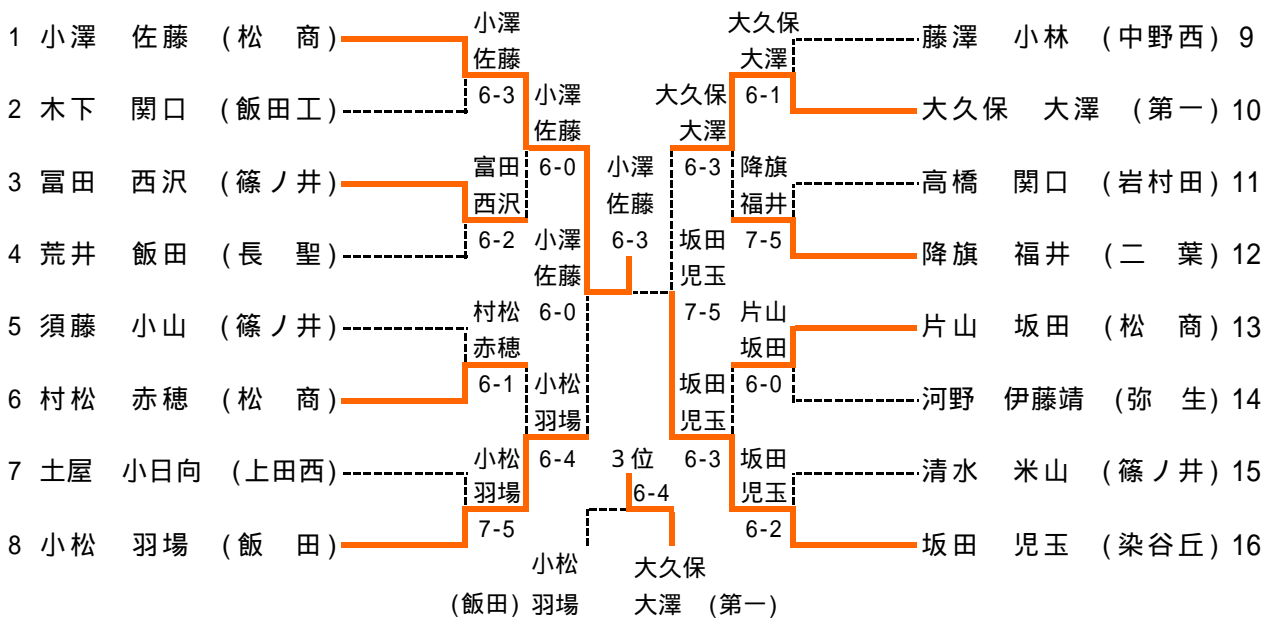

平成14年度長野県新人体育大会テニス競技大会
(男子個人戦シングルス)

男子個人戦ダブルス