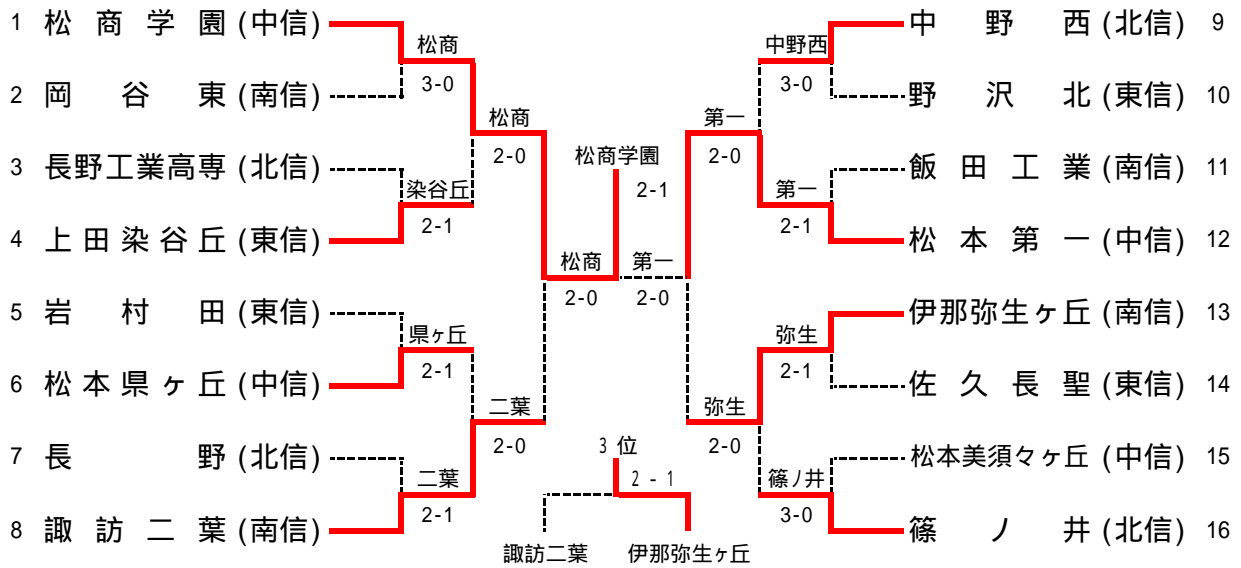

平成14年度長野県新人大会テニス競技大会 (男子団体の部)  
松本市浅間温泉庭球公園

1R1	1	松商学園	3-0	岡谷東	2
D		片山理 赤穂賢司郎	6-0	長田稔弘 久保埜寛樹	
S1		小澤健太郎	6-0	中村一也	
S2		佐藤弘道	6-0	山本大祐	
1R2	3	長野工業高専	1-2	上田染谷丘	4
D		繁野晃 堀米隆之	7-6(5)	浅田貴彦 綿谷一樹	
S1		岩崎聡明	1-6	坂田淳平	
S2		中山裕介	5-7	児玉翔吾	
1R3	5	岩村田	1-2	松本県ヶ丘	6
D		加藤優一 田中達郎	6-0	秋田拓真 野村大地	
S1		高橋雅樹	6-7(3)	西川慧	
S2		関口陽介	4-6	武者映良	
1R4	7	長野	1-2	諏訪二葉	8
D		山本昇平 原山恵太郎	4-6	福井大河 名取真吾	
S1		曲淵裕	2-6	降旗一也	
S2		上野琢郎	6-2	百瀬太一	
1R5	9	中野西	3-0	野沢北	10
D		藤澤一晃 小林憲生	6-1	田川典生 市川真吾	
S1		藤澤優	6-1	酒井洋一	
S2		唐木田将平	6-1	美斉津仁	
1R6	11	飯田工業	1-2	松本第一	12
D		木下真司 関口雄也	6-1	辺見康行 宮坂俊樹	
S1		久保田城司	0-6	大澤圭吾	
S2		丸山大介	1-6	大久保直弥	
1R7	13	伊那弥生ヶ丘	2-1	佐久長聖	14
D		河野一弥 伊藤靖朗	6-2	中島智 飯田和剛	
S1		小坂将悟	6-3	荒井創哉	
S2		伊藤優佑	3-6	桜山拓朗	
1R8	15	松本美須ヶ丘	0-3	篠ノ井	16
D		古本浩之 清水直実	4-6	小林正明 小山太吾	
S1		白木佑弥	3-6	須藤泰宏	
S2		柳澤昇	2-6	米山嵩志	

2R1	1	松商学園	2-0	上田染谷丘	4
D		佐藤弘道 片山理	6-3	児玉翔吾 綿谷一樹	
S1		小澤健太郎	6-2	坂田淳平	
S2		村松裕次郎		浅田貴彦	
2R2	6	松本県ヶ丘	0-2	諏訪二葉	8
D		田中康弘 秋田拓真	4-6	名取真吾 福井大河	
S1		西川慧	3-6	降旗一也	
S2		武者映良	2-0打切	百瀬太一	
2R3	9	中野西	0-2	松本第一	12
D		小林憲生 藤澤一晃	4-6	川船嶺 辺見康行	
S1		藤澤優	0-6	大澤圭吾	
S2		唐木田将平		大久保直弥	
2R4	13	伊那弥生ヶ丘	2-0	篠ノ井	16
D		河野一弥 伊藤靖朗	6-1	小林正明 小山太吾	
S1		小坂将悟	6-2	須藤泰宏	
S2		小宮翔		西沢隆治	
SF	1	松商学園	2-0	諏訪二葉	8
D		佐藤弘道 片山理	6-0	福井大河 名取真吾	
S1		小澤健太郎	5-4打切	降旗一也	
S2		村松裕次郎	6-1	百瀬太一	
SF	12	松本第一	2-0	伊那弥生ヶ丘	13
D		川船嶺 辺見康行	3-4打切	河野一弥 伊藤靖朗	
S1		大澤圭吾	6-1	小坂将悟	
S2		大久保直弥	6-1	小宮翔	
F	1	松商学園	2-1	松本第一	12
D		片山理 赤穂賢司郎	6-0	川船嶺 辺見康行	
S1		佐藤弘道	0-6	大澤圭吾	
S2		村松裕次郎	6-2	大久保直弥	
3決	8	諏訪二葉	1-2	伊那弥生ヶ丘	13
D		福井大河 名取真吾	7-5	河野一弥 伊藤靖朗	
S1		降旗一也	4-6	小坂将悟	
S2		百瀬太一	4-6	小宮翔	

平成14年度長野県新人大会テニス競技大会(女子団体の部)  
松本市浅間温泉庭球公園

1R1	1	松商学園	3-0	上田	2
D		朝日麻衣子 長澤宏美	6-2	櫻井稚早 鈴木梨絵	
S1		松尾絵里	6-0	中山はづき	
S2		塚田翠	6-0	市川季和	

2R1	1	松商学園	2-0	篠ノ井	4
D		松尾絵里 長澤宏美	6-1	小林由佳 松島恵美	
S1		今井桃子	6-1	稲葉智美	
S2		塚田翠	4-3打切	松橋なつ美	