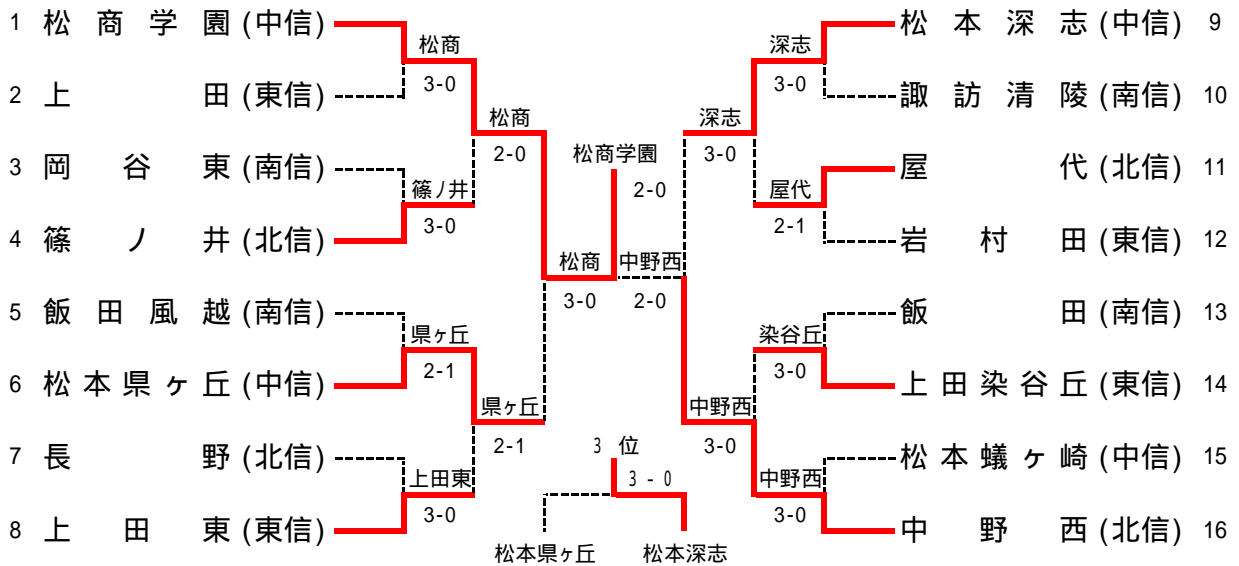

平成14年度長野県新人大会テニス競技大会 (男子団体の部)  
松本市浅間温泉庭球公園

1R1	1	松商学園	3-0	岡谷東	2
D		片山理 赤穂賢司郎	6-0	長田稔弘 久保埜寛樹	
S1		小澤健太郎	6-0	中村一也	
S2		佐藤弘道	6-0	山本大祐	
1R2	3	長野工業高専	1-2	上田染谷丘	4
D		繁野晃 堀米隆之	7-6(5)	浅田貴彦 綿谷一樹	
S1		岩崎聡明	1-6	坂田淳平	
S2		中山裕介	5-7	児玉翔吾	
1R3	5	岩村田	1-2	松本県ヶ丘	6
D		加藤優一 田中達郎	6-0	秋田拓真 野村大地	
S1		高橋雅樹	6-7(3)	西川慧	
S2		関口陽介	4-6	武者映良	
1R4	7	長野	1-2	諏訪二葉	8
D		山本昇平 原山恵太郎	4-6	福井大河 名取真吾	
S1		曲淵裕	2-6	降旗一也	
S2		上野琢郎	6-2	百瀬太一	
1R5	9	中野西	3-0	野沢北	10
D		藤澤一晃 小林憲生	6-1	田川典生 市川真吾	
S1		藤澤優	6-1	酒井洋一	
S2		唐木田将平	6-1	美斉津仁	
1R6	11	飯田工業	1-2	松本第一	12
D		木下真司 関口雄也	6-1	辺見康行 宮坂俊樹	
S1		久保田城司	0-6	大澤圭吾	
S2		丸山大介	1-6	大久保直弥	
1R7	13	伊那弥生ヶ丘	2-1	佐久長聖	14
D		河野一弥 伊藤靖朗	6-2	中島智 飯田和剛	
S1		小坂将悟	6-3	荒井創哉	
S2		伊藤優佑	3-6	桜山拓朗	
1R8	15	松本美須ヶ丘	0-3	篠ノ井	16
D		古本浩之 清水直実	4-6	小林正明 小山太吾	
S1		白木佑弥	3-6	須藤泰宏	
S2		柳澤昇	2-6	米山嵩志	

2R1	1	松商学園	2-0	上田染谷丘	4
D		佐藤弘道 片山理	6-3	児玉翔吾 綿谷一樹	
S1		小澤健太郎	6-2	坂田淳平	
S2		村松裕次郎		浅田貴彦	
2R2	6	松本県ヶ丘	0-2	諏訪二葉	8
D		田中康弘 秋田拓真	4-6	名取真吾 福井大河	
S1		西川慧	3-6	降旗一也	
S2		武者映良	2-0打切	百瀬太一	
2R3	9	中野西	0-2	松本第一	12
D		小林憲生 藤澤一晃	4-6	川船嶺 辺見康行	
S1		藤澤優	0-6	大澤圭吾	
S2		唐木田将平		大久保直弥	
2R4	13	伊那弥生ヶ丘	2-0	篠ノ井	16
D		河野一弥 伊藤靖朗	6-1	小林正明 小山太吾	
S1		小坂将悟	6-2	須藤泰宏	
S2		小宮翔		西沢隆治	
SF	1	松商学園	2-0	諏訪二葉	8
D		佐藤弘道 片山理	6-0	福井大河 名取真吾	
S1		小澤健太郎	5-4打切	降旗一也	
S2		村松裕次郎	6-1	百瀬太一	
SF	12	松本第一	2-0	伊那弥生ヶ丘	13
D		川船嶺 辺見康行	3-4打切	河野一弥 伊藤靖朗	
S1		大澤圭吾	6-1	小坂将悟	
S2		大久保直弥	6-1	小宮翔	
F	1	松商学園	2-1	松本第一	12
D		片山理 赤穂賢司郎	6-0	川船嶺 辺見康行	
S1		佐藤弘道	0-6	大澤圭吾	
S2		村松裕次郎	6-2	大久保直弥	
3決	8	諏訪二葉	1-2	伊那弥生ヶ丘	13
D		福井大河 名取真吾	7-5	河野一弥 伊藤靖朗	
S1		降旗一也	4-6	小坂将悟	
S2		百瀬太一	4-6	小宮翔	

平成14年度長野県新人大会テニス競技大会(女子団体の部)  
松本市浅間温泉庭球公園

1R1	1	松商学園	3-0	上田	2
D		朝日麻衣子 長澤宏美	6-2	櫻井稚早 鈴木梨絵	
S1		松尾絵里	6-0	中山はづき	
S2		塚田翠	6-0	市川季和	

2R1	1	松商学園	2-0	篠ノ井	4
D		松尾絵里 長澤宏美	6-1	小林由佳 松島恵美	
S1		今井桃子	6-1	稲葉智美	
S2		塚田翠	4-3打切	松橋なつ美	