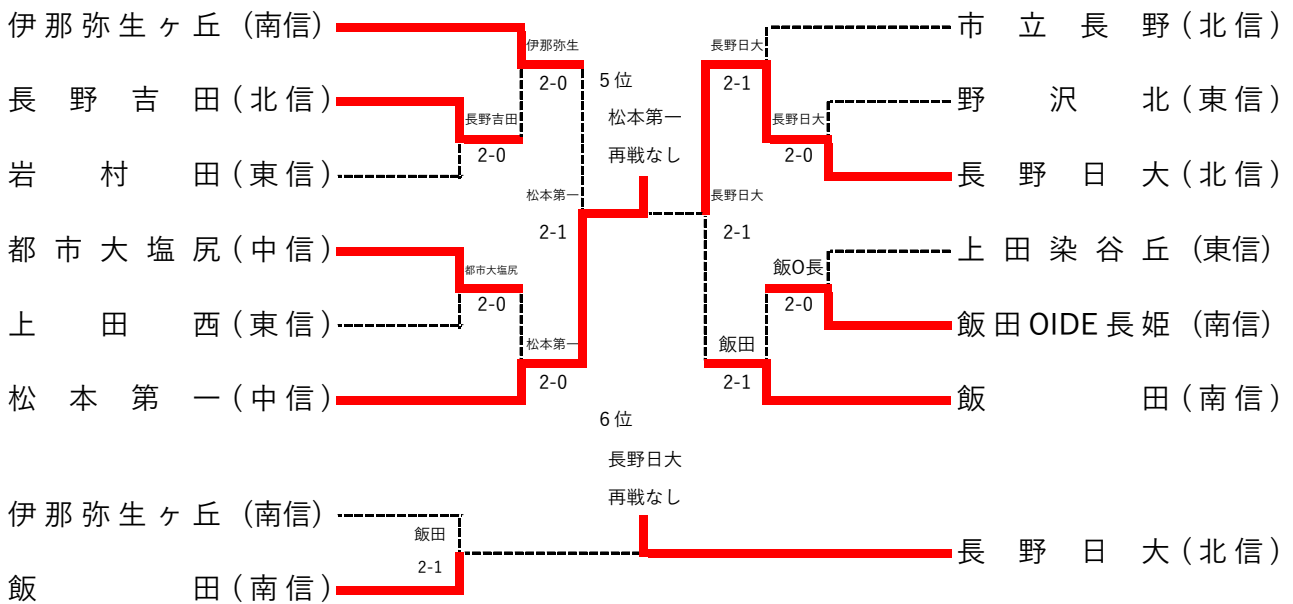

北信越大会代表決定戦

【男子団体戦】  
《メインドロー》  
<1R>

<b>1R1</b>	<b>2</b>	長野吉田	2-0	高遠	<b>3</b>
D	丸山 隆③	6-2	田中 煌 大③		
S1	田中 寛 大③	2-3	伊澤 春 翔③		
S2	小林 孝太郎①	6-2	久保田 暁 仁③		
S2	西澤 奨 真③	6-2	伊東 泰 征③		

<b>1R2</b>	<b>8</b>	岩村田	2-0	伊那弥生ヶ丘	<b>9</b>
D	原 李 輝③	0-6	明尾 周 敬③		
S1	重田 慶 樹②	3-3	石原 颯 真③		
S2	小池 直 裕③	2-6	唐木 大 和③		
S2	宮 柊 介③	2-6	登内 優 太③		