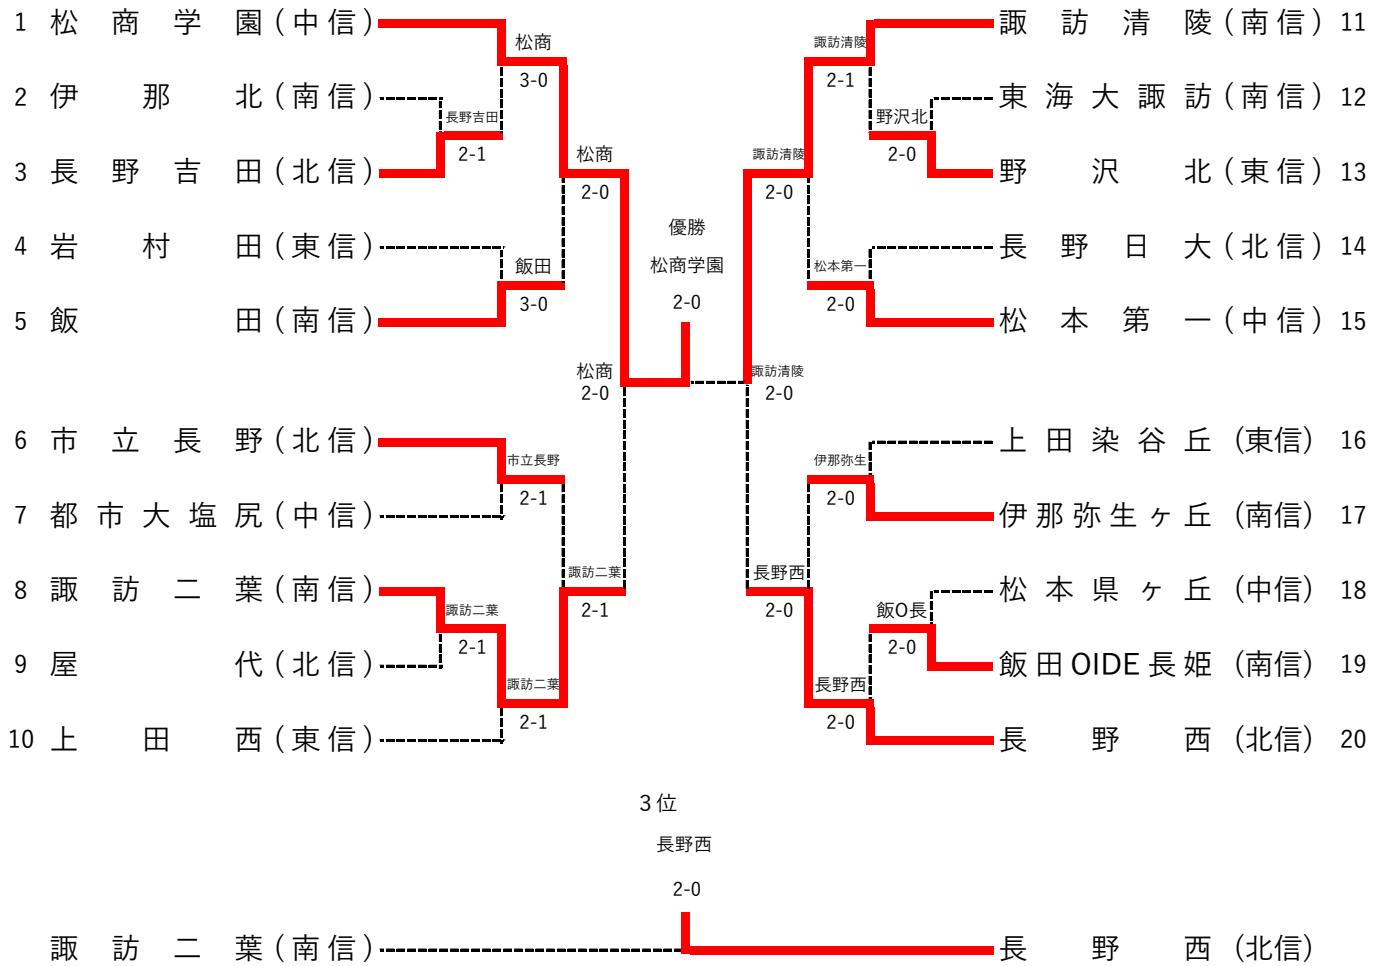

北信越大会代表決定戦

【男子団体戦】  
《メインドロー》  
<1R>

<b>1R1</b>	<b>2</b>	長野吉田	2-0	高遠	<b>3</b>
D	丸山 隆③	6-2	田中 煌 大③		
S1	田中 寛 大③	2-3	伊澤 春 翔③		
S2	小林 孝太郎①	6-2	久保田 暁 仁③		
S2	西澤 奨 真③	6-2	伊東 泰 征③		

<b>1R2</b>	<b>8</b>	岩村田	2-0	伊那弥生ヶ丘	<b>9</b>
D	原 李 輝③	0-6	明尾 周 敬③		
S1	重田 慶 樹②	3-3	石原 颯 真③		
S2	小池 直 裕③	2-6	唐木 大 和③		
S2	宮 柊 介③	2-6	登内 優 太③		