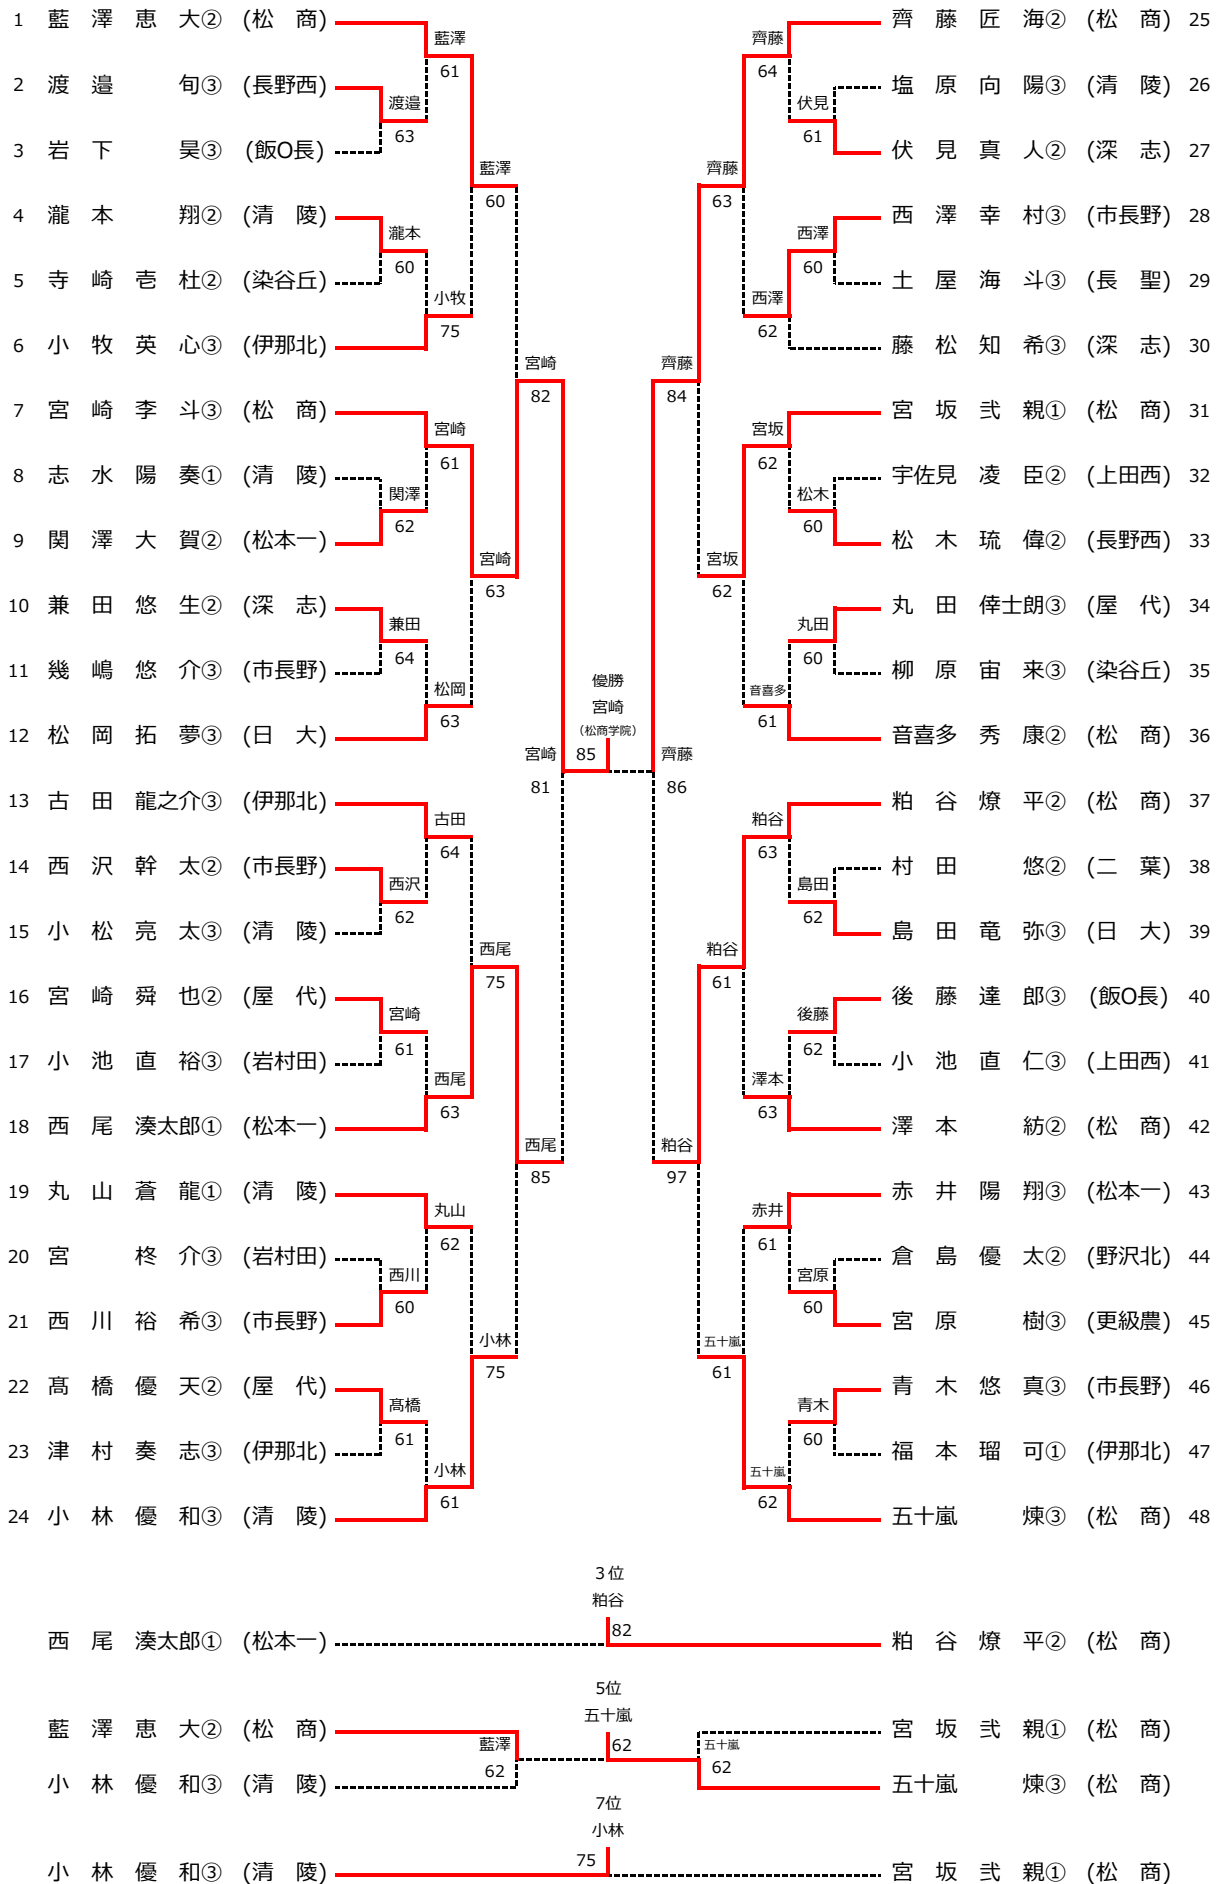

令和8年度 長野県高等学校総合体育大会 テニス競技大会

男子シングルス