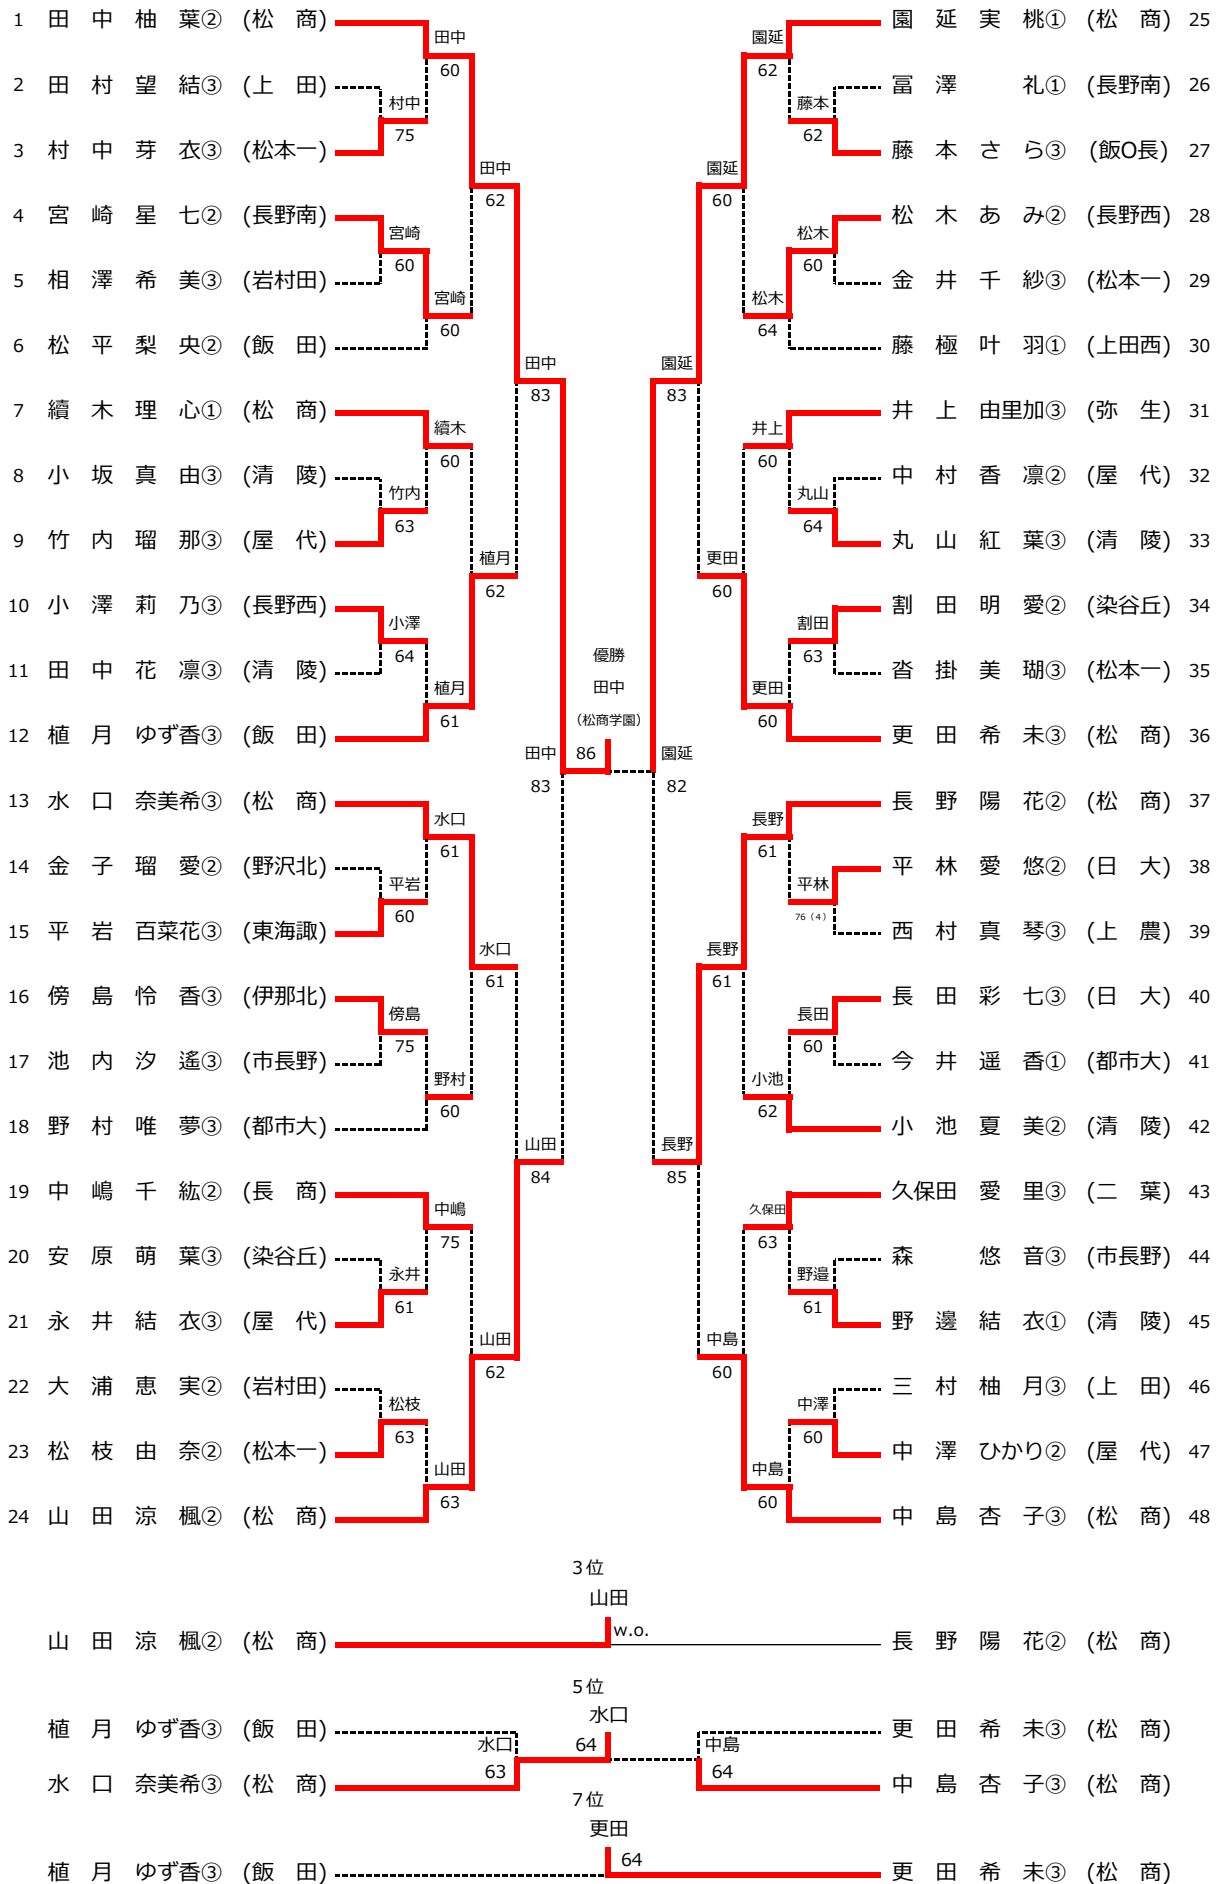

令和8年度 長野県高等学校総合体育大会 テニス競技大会
女子シングルス

令和8年度 長野県高等学校総合体育大会 テニス競技大会

男子ダブルス

1	五十嵐 煉③ 藍 澤 恵 大②	(松 商)	松商	60	松商	佐藤 陸 皇③ 佐藤 颯 亮①	(松 商)	17
2	津村 奏 志③ 松川 龍太郎②	(伊那北)	松商	60	松商	唐木 大和③ 登内 優 太③	(弥 生)	18
3	櫻井 瑞 希③ 古澤 哲 彦③	(長 野)	長野	61	松商	幾嶋 悠 介③ 青木 悠 真③	(市長野)	19
4	山浦 航 太③ 上谷 仁③	(上 田)	松商	82	松商	柳原 宙 来③ 玉井 柁 成②	(染谷丘)	20
5	音喜多 秀 康② 澤本 紡②	(松 商)	伊那北	64	松商	西澤 幸 村③ 西川 裕 希③	(市長野)	21
6	古田 龍之介③ 福本 瑠 可①	(伊那北)	伊那北	75	優勝	関澤 大 賀② 伊藤 湊①	(松本一)	22
7	土屋 海 斗③ 向山 幸 希③	(長 聖)	日大	61	宮崎・齊藤 (松商学園)	志田 麻 騎② 町田 紫 音②	(上 田)	23
8	松岡 拓 夢③ 島田 竜 弥③	(日 大)	松商	84	松商	小林 優 和③ 瀧本 翔②	(清 陵)	24
9	小池 直 仁③ 宇佐見 凌 臣②	(上田西)	更農	60	松商	宮坂 式 親① 白砂 海 翔①	(松 商)	25
10	宮原 樹③ 越川 巧 登③	(更 農)	松商	62	松商	西沢 幹 太② 柿 蔦 徠 吾②	(市長野)	26
11	粕谷 燎 平② 森本 奏 太③	(松 商)	松商	62	松商	丸山 蒼 龍① 志水 陽 奏①	(清 陵)	27
12	後藤 達 郎③ 岩下 昊③	(飯O長)	松商	80	松商	宮 柗 介③ 小池 直 裕③	(岩村田)	28
13	小松 亮 太③ 塩原 向 陽③	(清 陵)	清陵	61	松商	丸田 倅士朗③ 宮崎 舜 也②	(屋 代)	29
14	徳竹 秀 斗③ 今井 亮 太②	(上 田)	松本一	63	松商	小牧 英 心③ 唐 澤 蓮③	(伊那北)	30
15	松田 大 誠② 小林 良 輔③	(市長野)	松本一	62	松商	乙部 琥太郎② 関 瑛 人②	(染谷丘)	31
16	西尾 湊太郎① 赤井 陽 翔③	(松本一)	松商	60	松商	宮崎 李 斗③ 齊藤 匠 海②	(松 商)	32
				3位	粕谷・森本 (松商学園)			
	粕谷 燎 平② 森本 奏 太③	(松 商)		62		佐藤 陸 皇③ 佐藤 颯 亮①	(松 商)