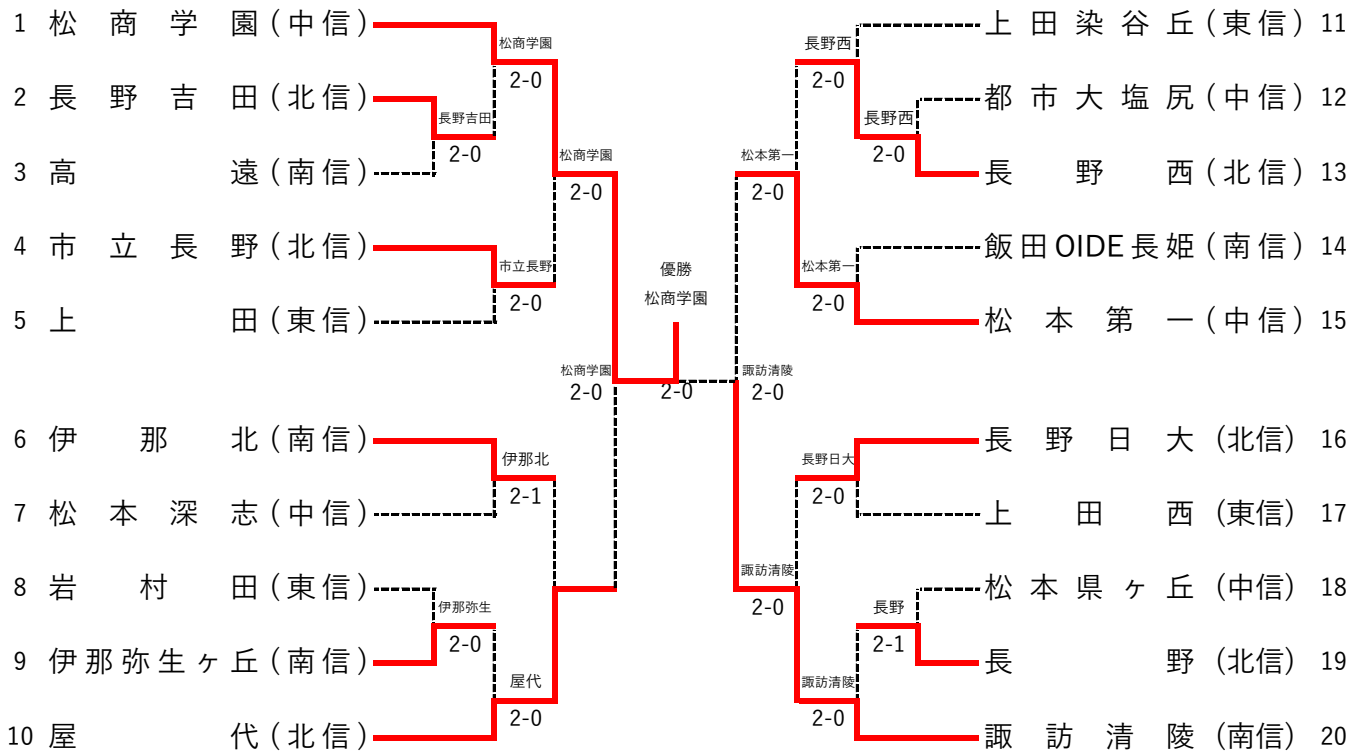

令和8年度 長野県高等学校総合体育大会 テニス競技大会
男子団体戦

3位

松本第一

屋 代 (北 信) — 2-1 — 松 本 第 一 (中 信)