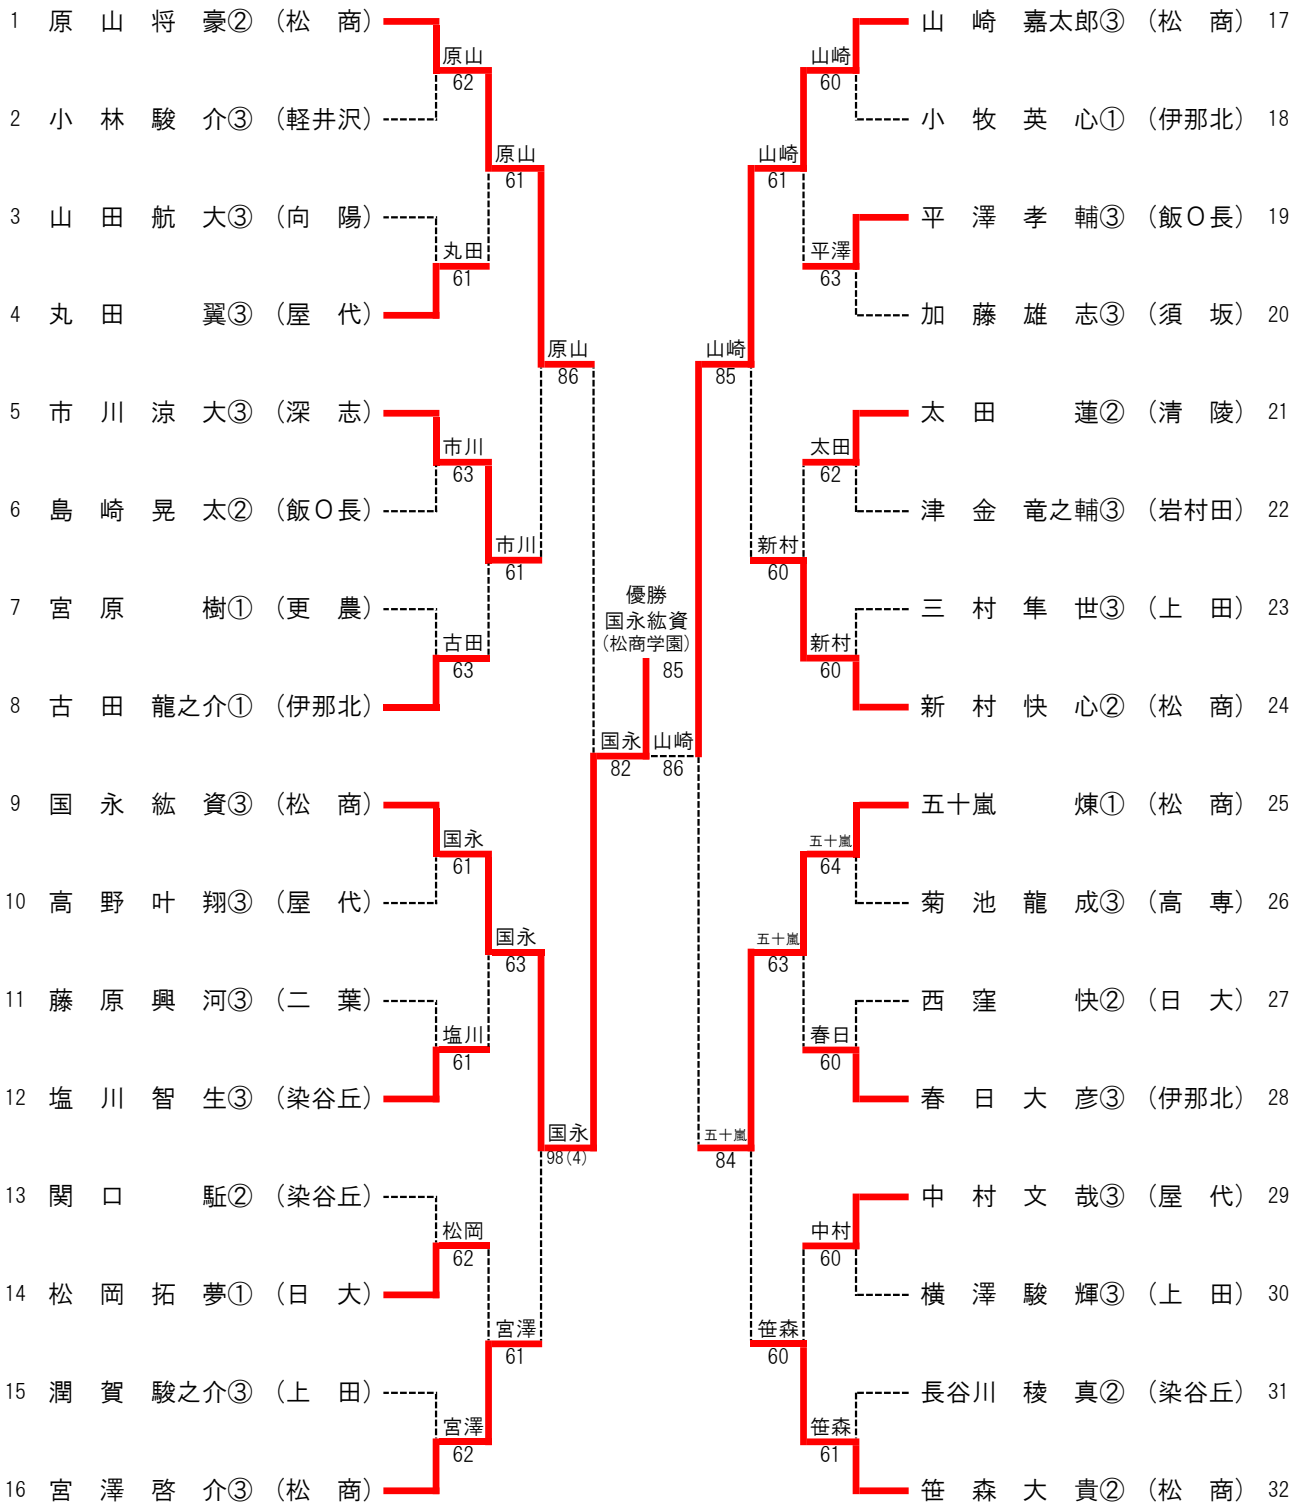

令和6年度 長野県高等学校総合体育大会 テニス競技大会

男子シングルス