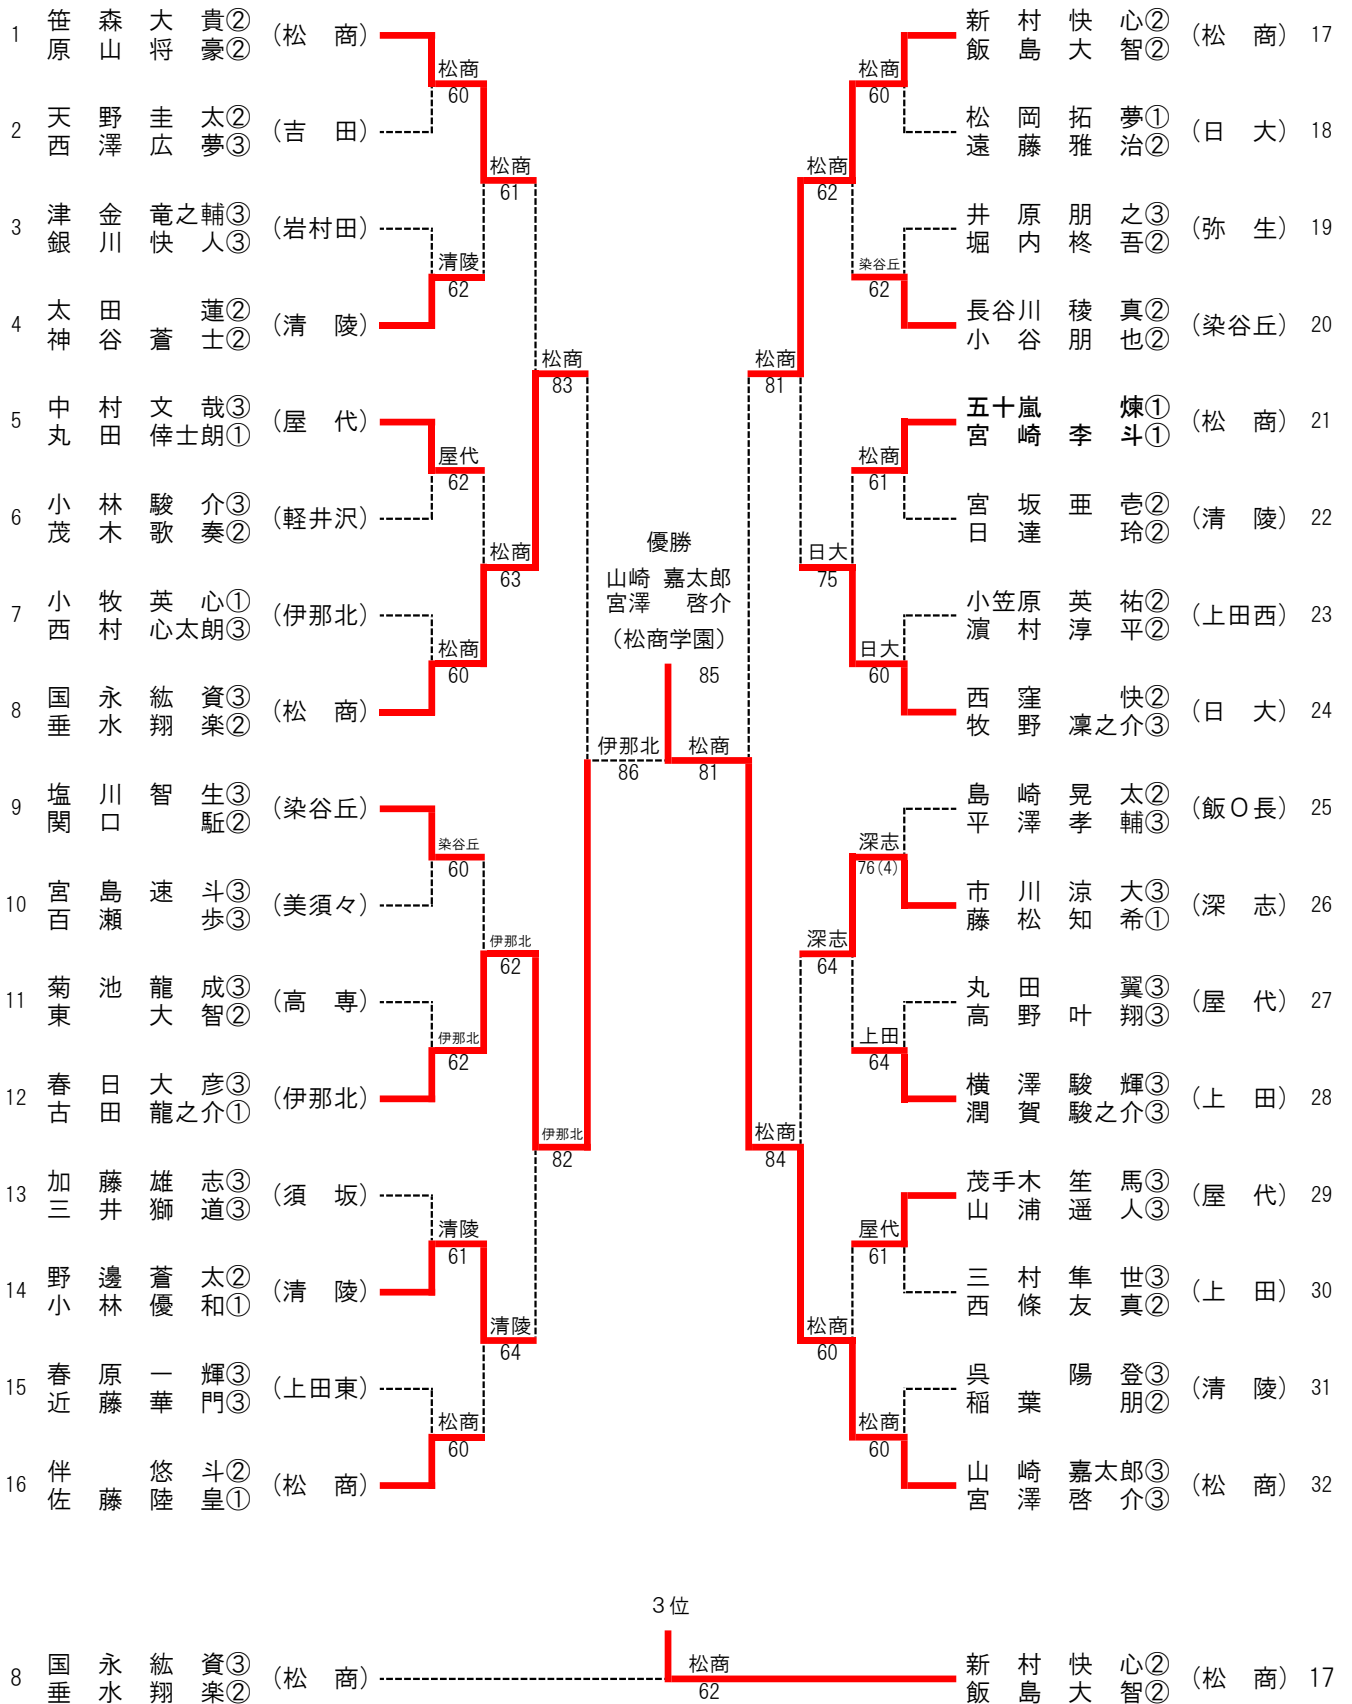

<b>3決</b>	<b>4</b>	諏訪清陵	2-1	伊那北	<b>9</b>
D		高砂 鈴帆③ 竹内 彩音③	60	小牧 愛佳③ 馬場 美遥③	
S1		宮坂 明弥②	64	西尾 和奏成②	
S2		矢嶋 日葵③	06	吉澤 心咲③	

令和6年度 長野県高等学校総合体育大会 テニス競技大会

男子シングルス

令和6年度 長野県高等学校総合体育大会 テニス競技大会

男子ダブルス

令和6年度 長野県高等学校総合体育大会 テニス競技大会

女子ダブルス