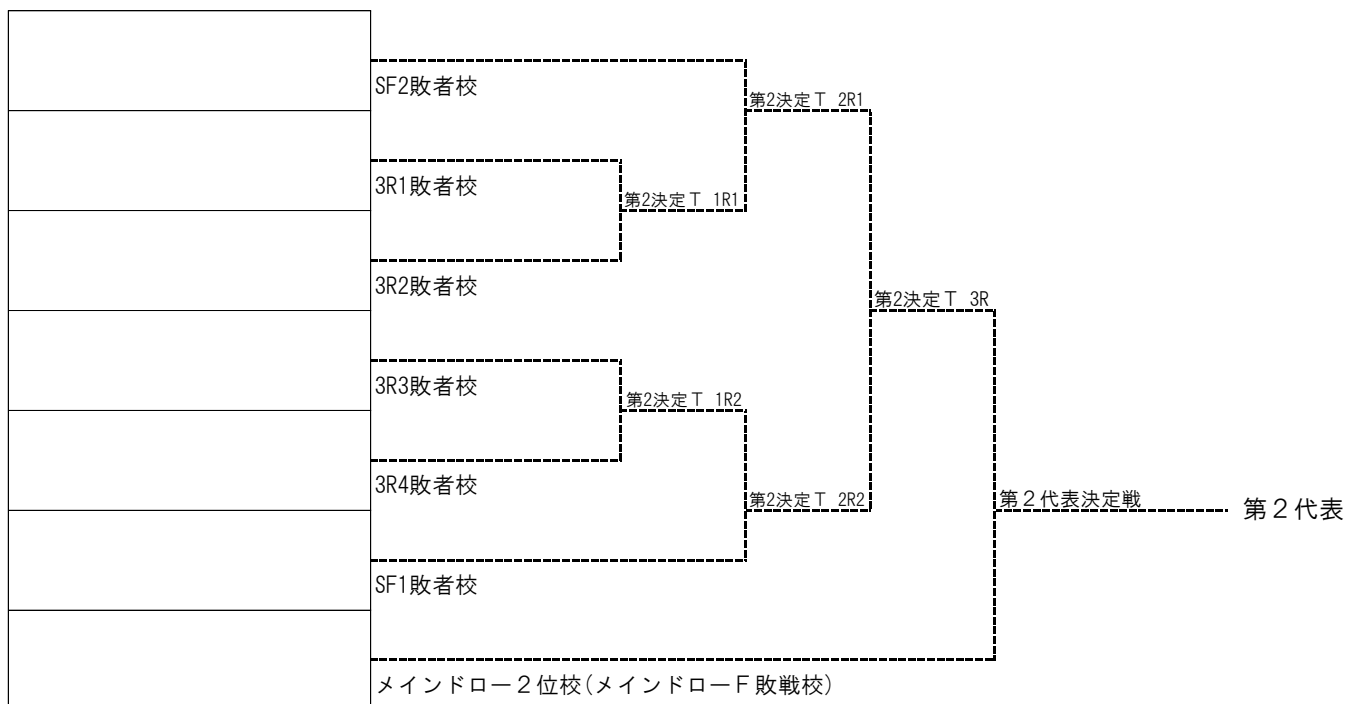

男子メインドロー

第2代表決定トーナメント

女子メインドロー

第2代表決定トーナメント