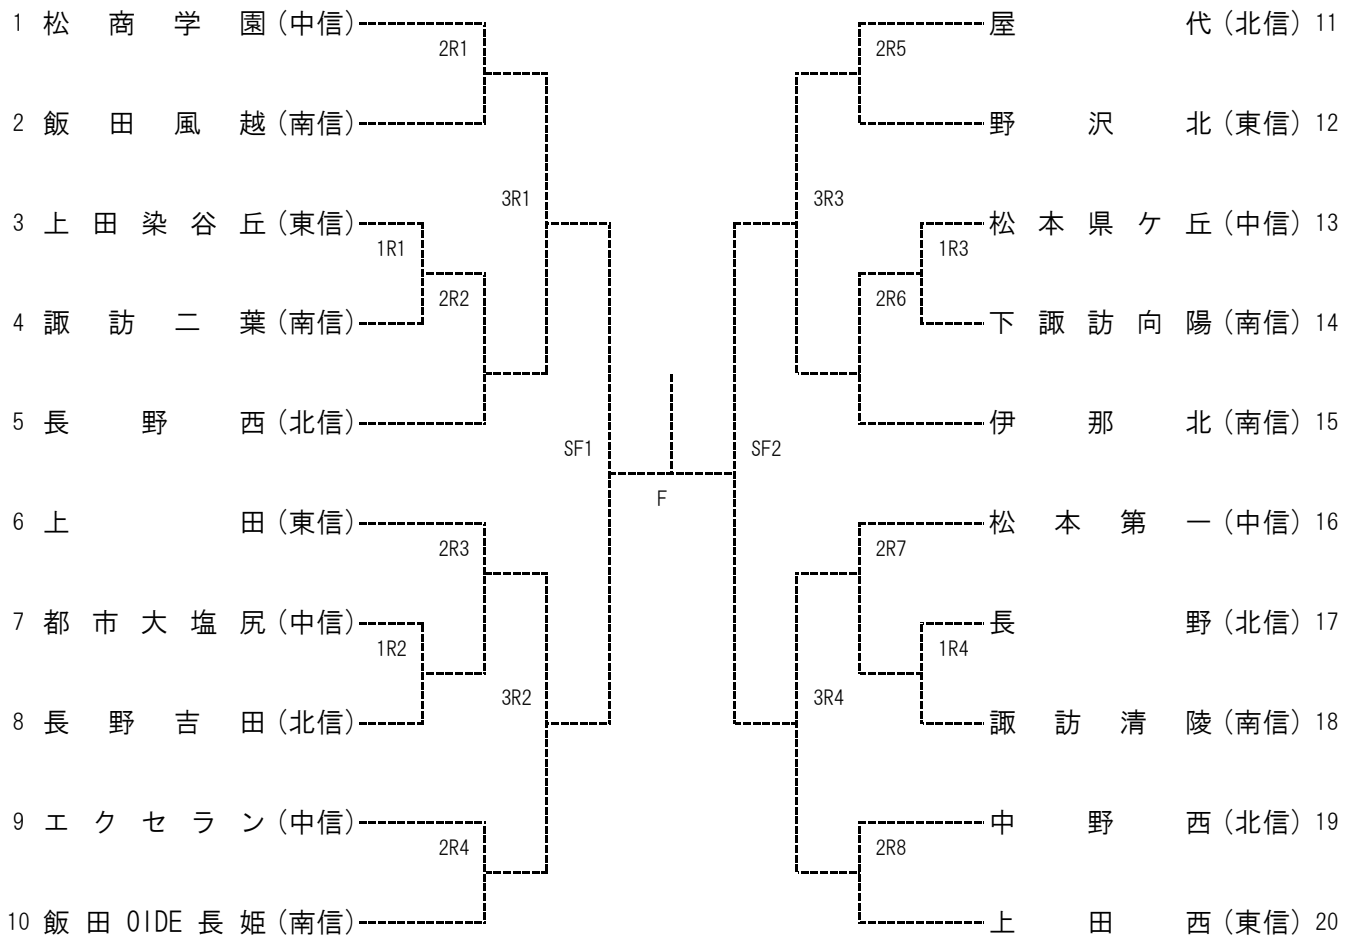

男子メインドロー

第2代表決定トーナメント

女子メインドロー

第2代表決定トーナメント