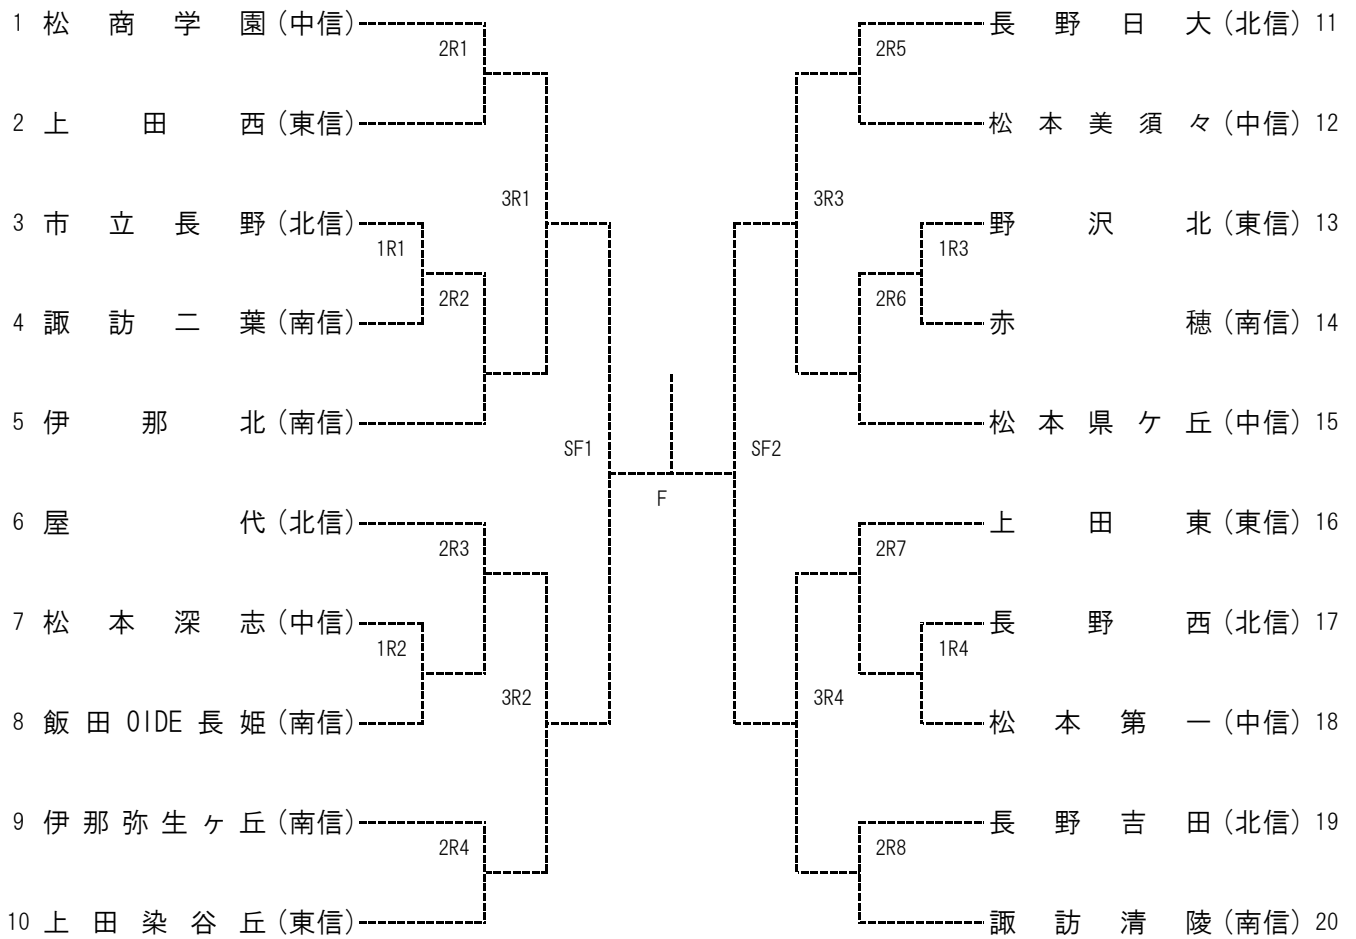

男子メインドロー

第2代表決定トーナメント

女子メインドロー

第2代表決定トーナメント