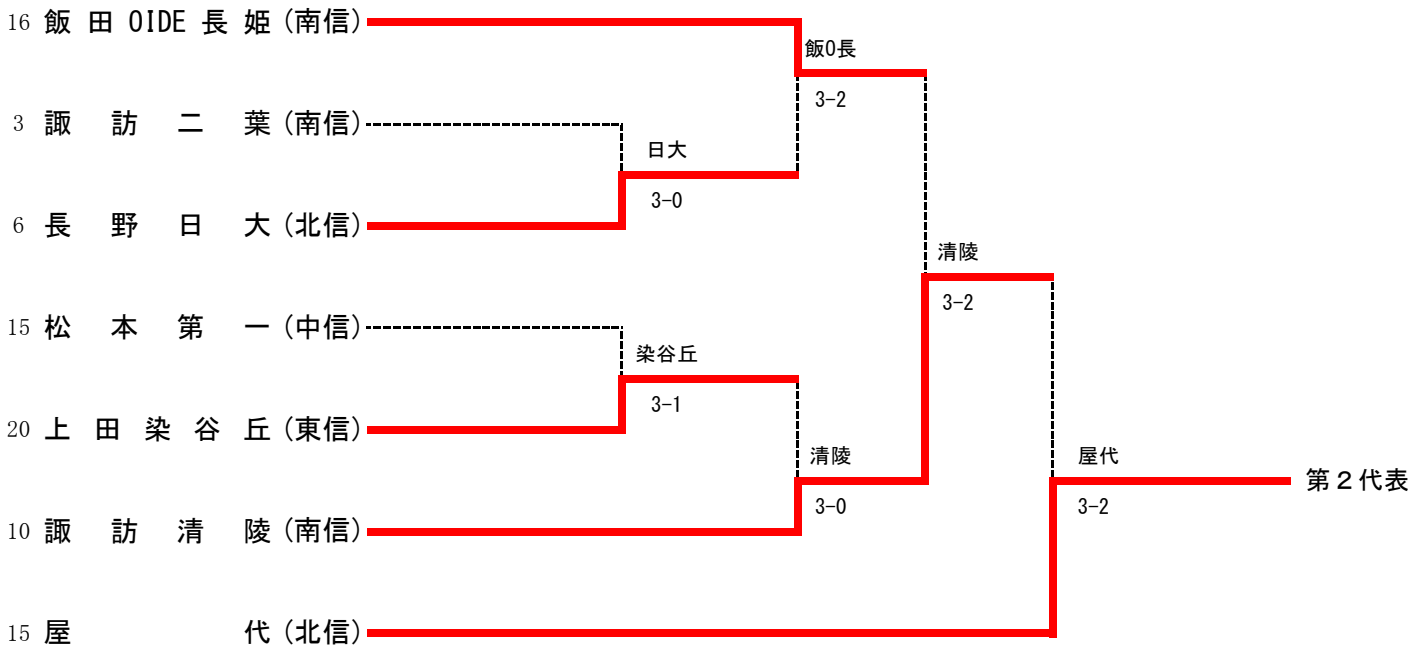

# 男子メインドロロー

## 第2代表決定トーナメント