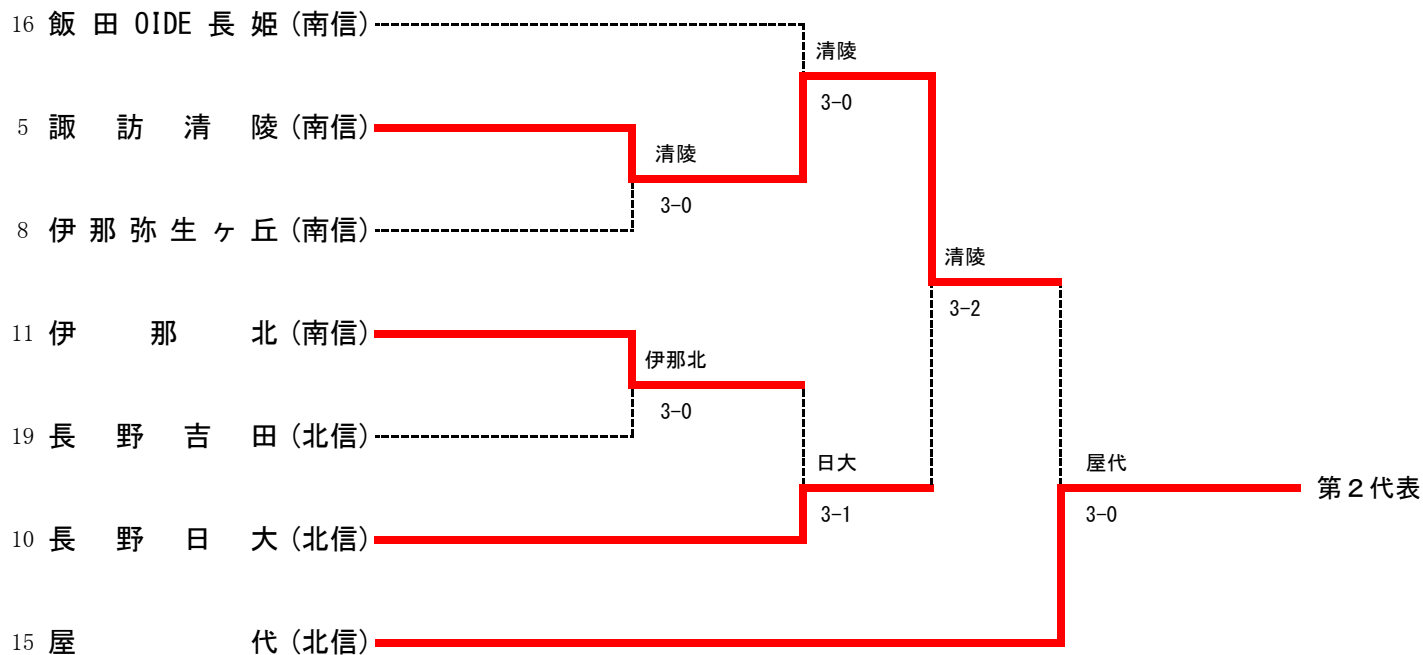

第2代表決定トーナメント