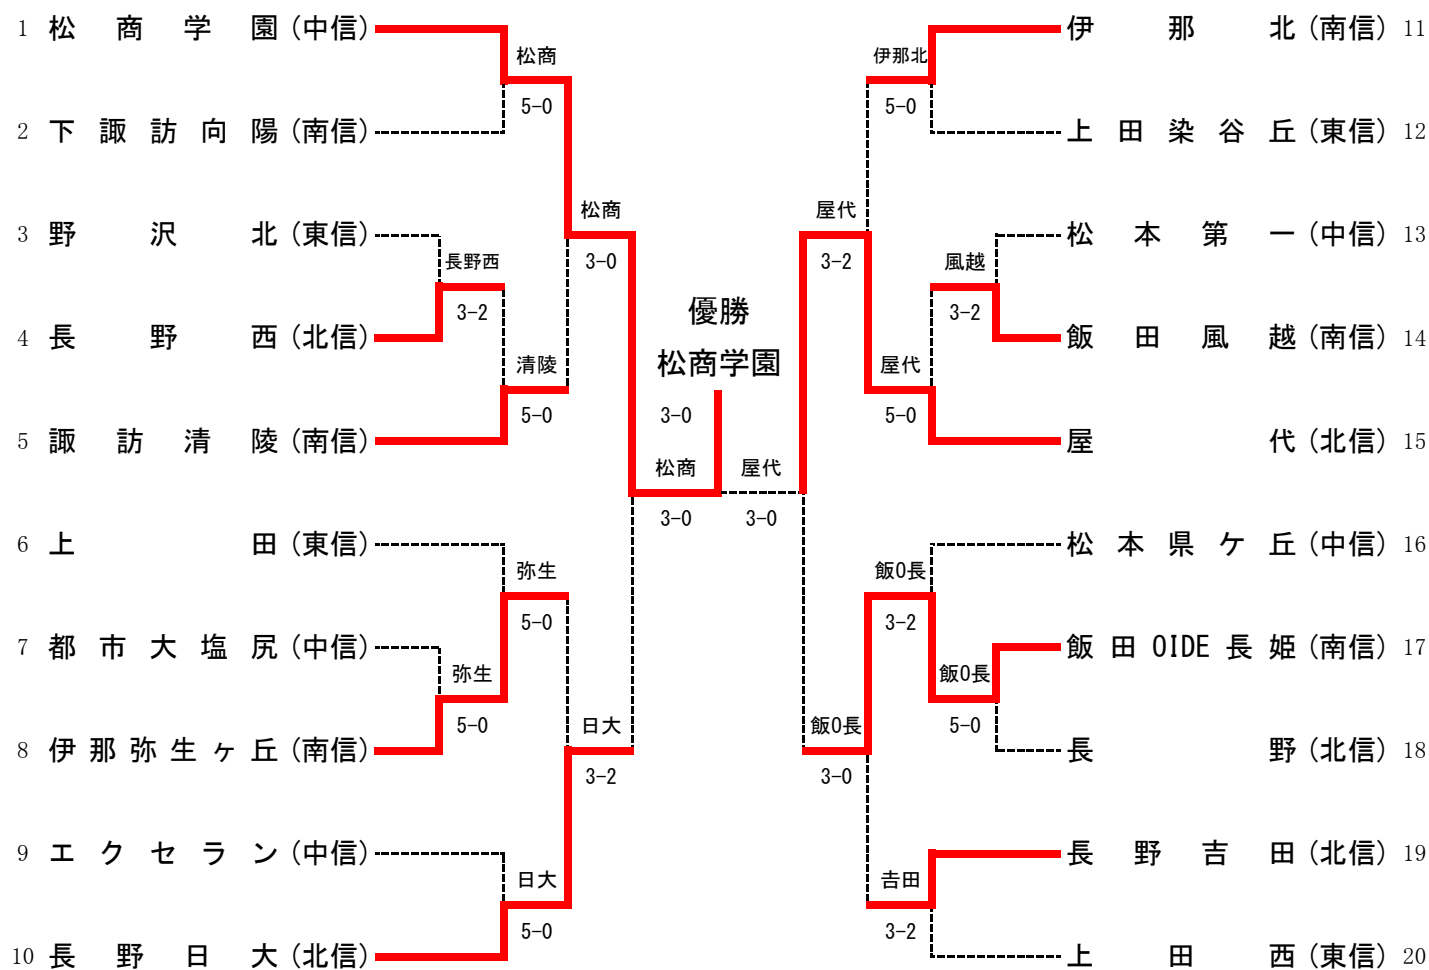

女子メインドロー

第2代表決定トーナメント