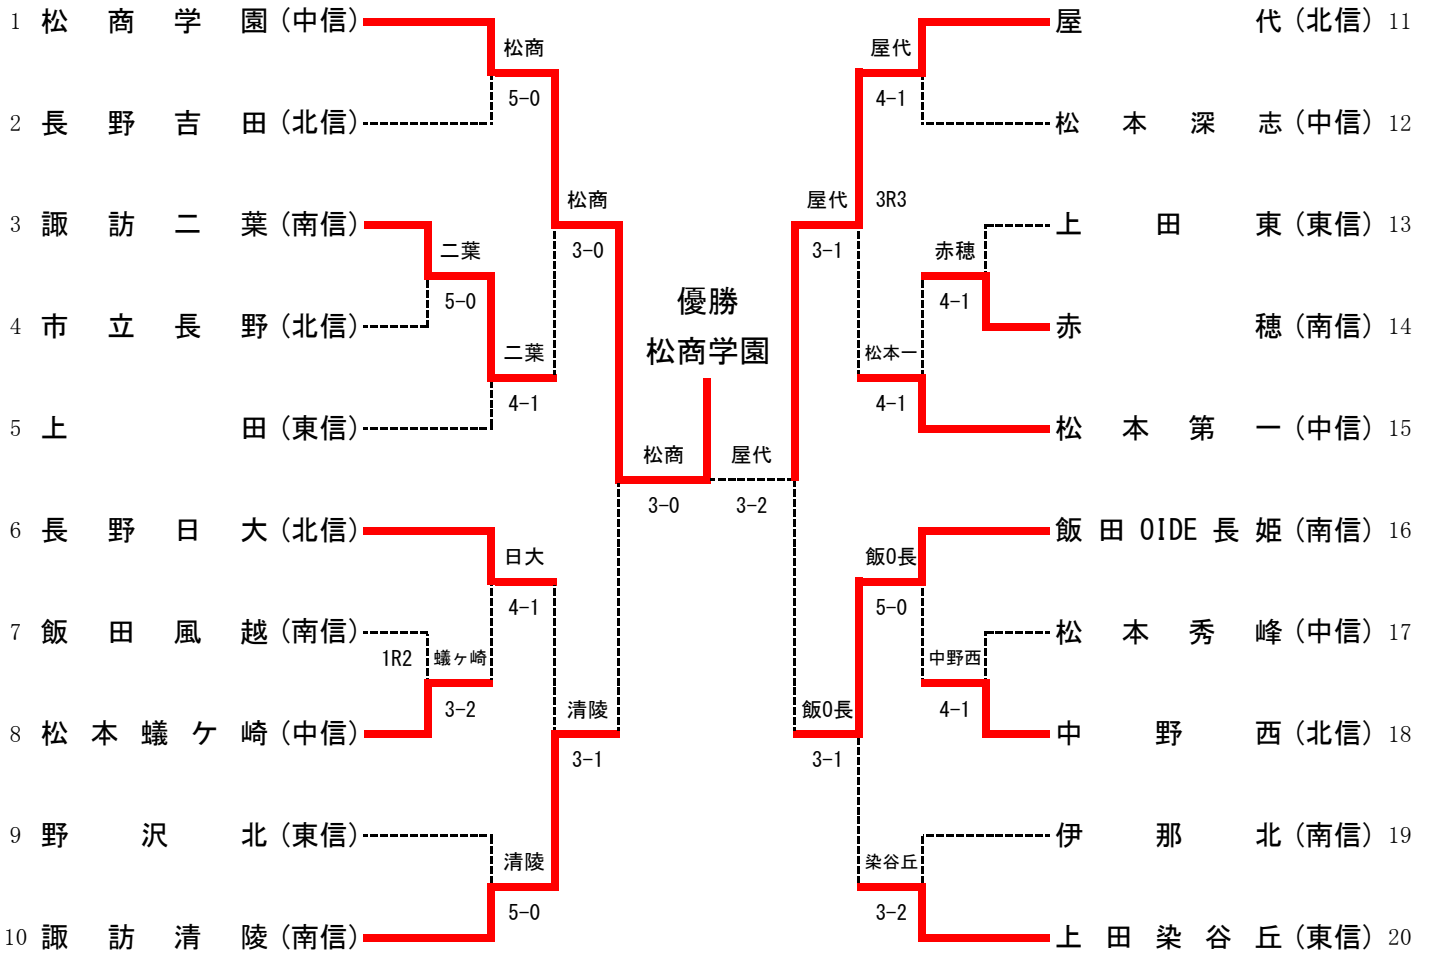

# 男子メインドロロー

## 第2代表決定トーナメント