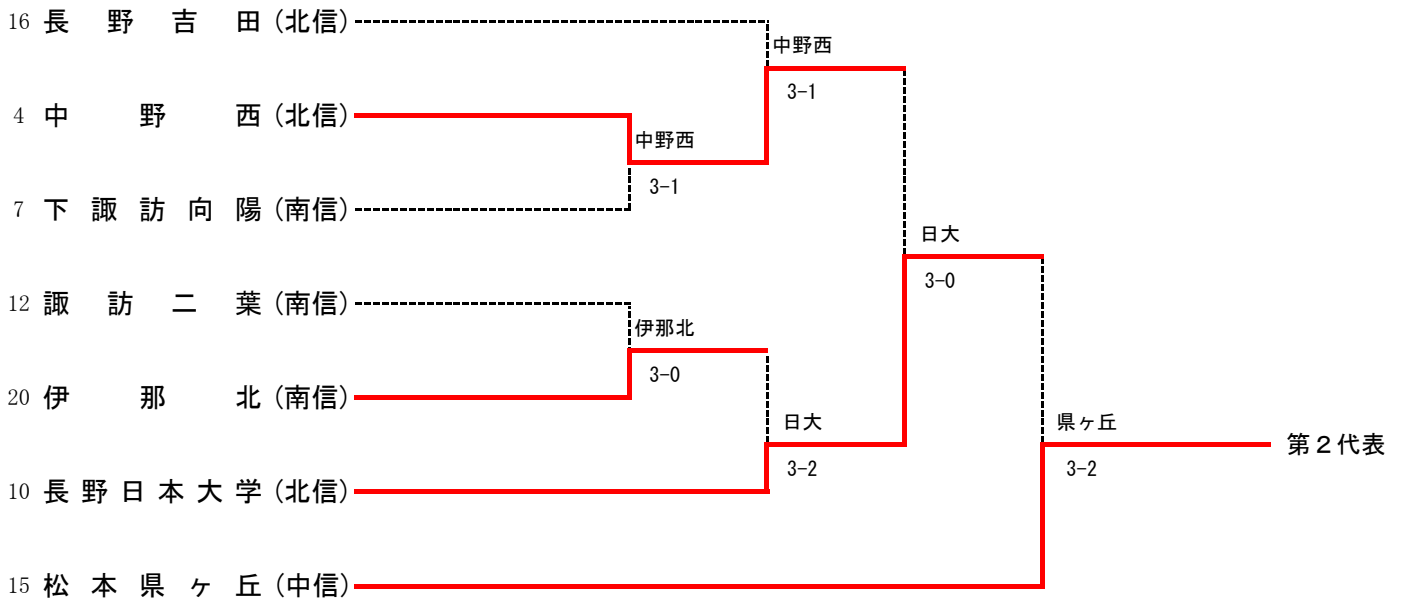

大会問合せ先 専門委員長 土橋 亜希 (伊那弥生ヶ丘高等学校) TEL 0266-72-6110

←長野県高校テニス
<http://www.ngn-hssp.org/tennis/>
大会結果はこちら

長野県高体連→
<http://www.ngn-hssp.org/koutairen/>

女子メインドロー

第2代表決定トーナメント

【男子詳細結果】

■ 1 R

1R1	3	中野立志館	4-1	岡谷南	4
S1		鷺尾 瑛樹②	46	佐藤 彩斗②	
D1		土屋 奏空②	64	岩井 那瑠②	
		山崎 奏汰①		山達 智樹②	
S2		小林 叶夢②	60	吉原 圭明①	
D2		山口 大星①	75	田中 大稀②	
		小林 大栄太①		草間 睦己①	
S3		横井 優也①	60	清水 琉偉①	