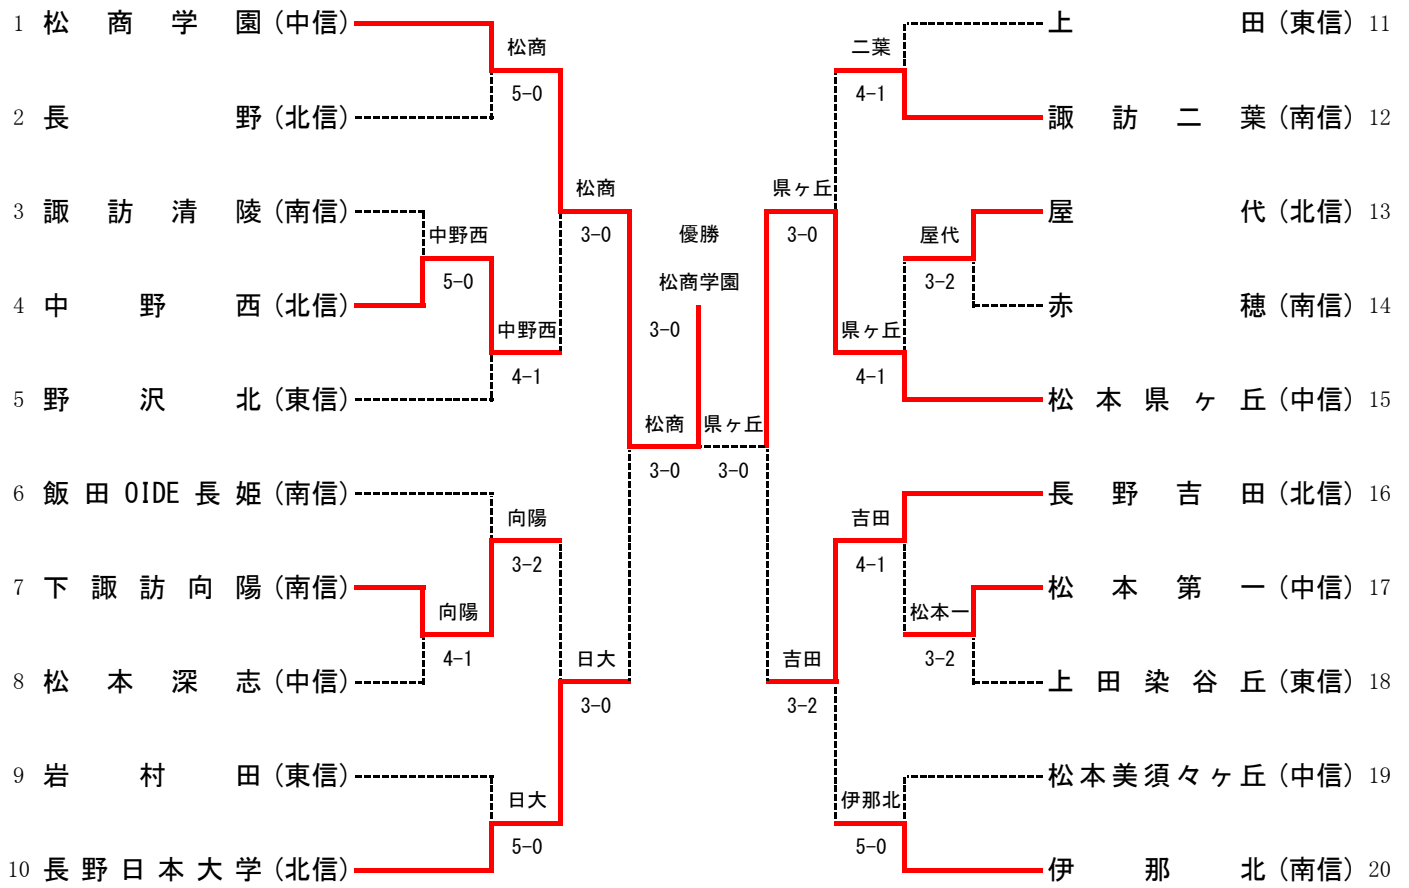

令和4年度
長野県高等学校新人体育大会テニス競技大会
兼 第45回全国選抜高校テニス大会長野県大会

挑戦的に・意欲的に・
やりがいを求めよう

結果

9月17日(土) 晴れ 男女団体戦3Rまで
9月18日(日) 晴れ 男女団体戦の残りすべて

会場：松本市浅間温泉庭球公園テニスコート
主催：長野県高等学校体育連盟 長野県教育委員会
共催：(公財)長野県スポーツ協会 長野県テニス協会
後援：松本市 松本市教育委員会 信濃毎日新聞社
主管：長野県高等学校体育連盟テニス専門部

大会問合せ先 専門委員長 土橋 亜希 (伊那弥生ヶ丘高等学校) TEL 0266-72-6110

←長野県高校テニス
<http://www.ngn-hssp.org/tennis/>
大会結果はこちら

長野県高体連→
<http://www.ngn-hssp.org/koutairen/>

女子メインドロー

第2代表決定トーナメント

【男子詳細結果】

■ 1 R

1R1	3	中野立志館	4-1	岡谷南	4
S1		鷺尾 瑛樹②	46	佐藤 彩斗②	
D1		土屋 奏空②	64	岩井 那瑠②	
		山崎 奏汰①		山達 智樹②	
S2		小林 叶夢②	60	吉原 圭明①	
D2		山口 大星①	75	田中 大稀②	
		小林 大栄太①		草間 睦己①	
S3		横井 優也①	60	清水 琉偉①	