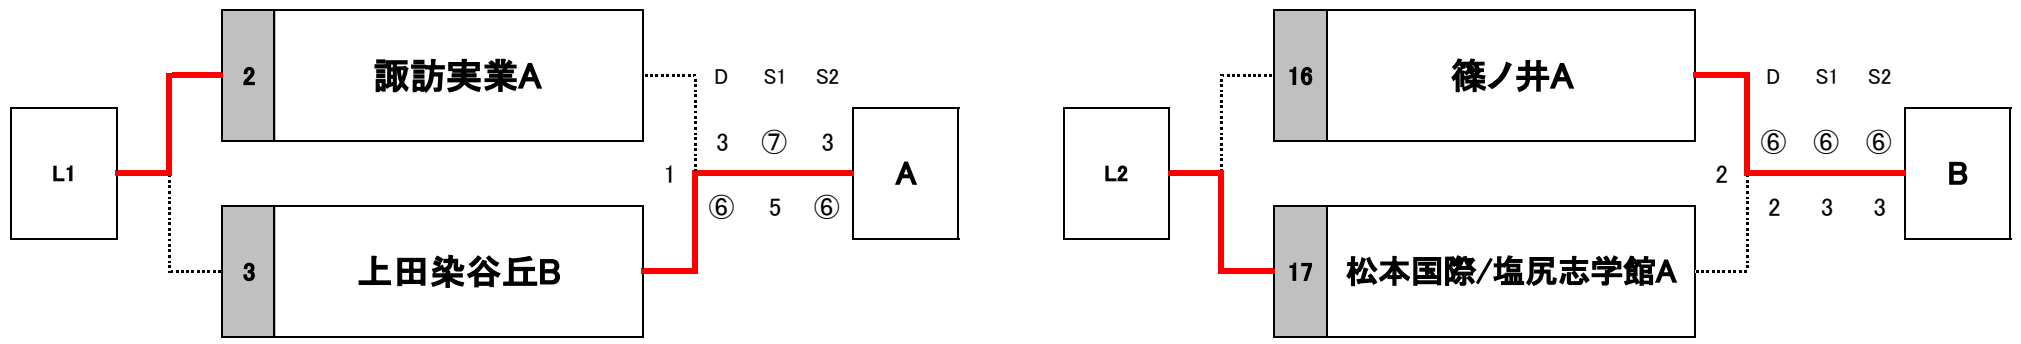

予選1R・コンソレ

D 4 - ⑥

S1 ⑥ - 4

S2 4 - ⑥