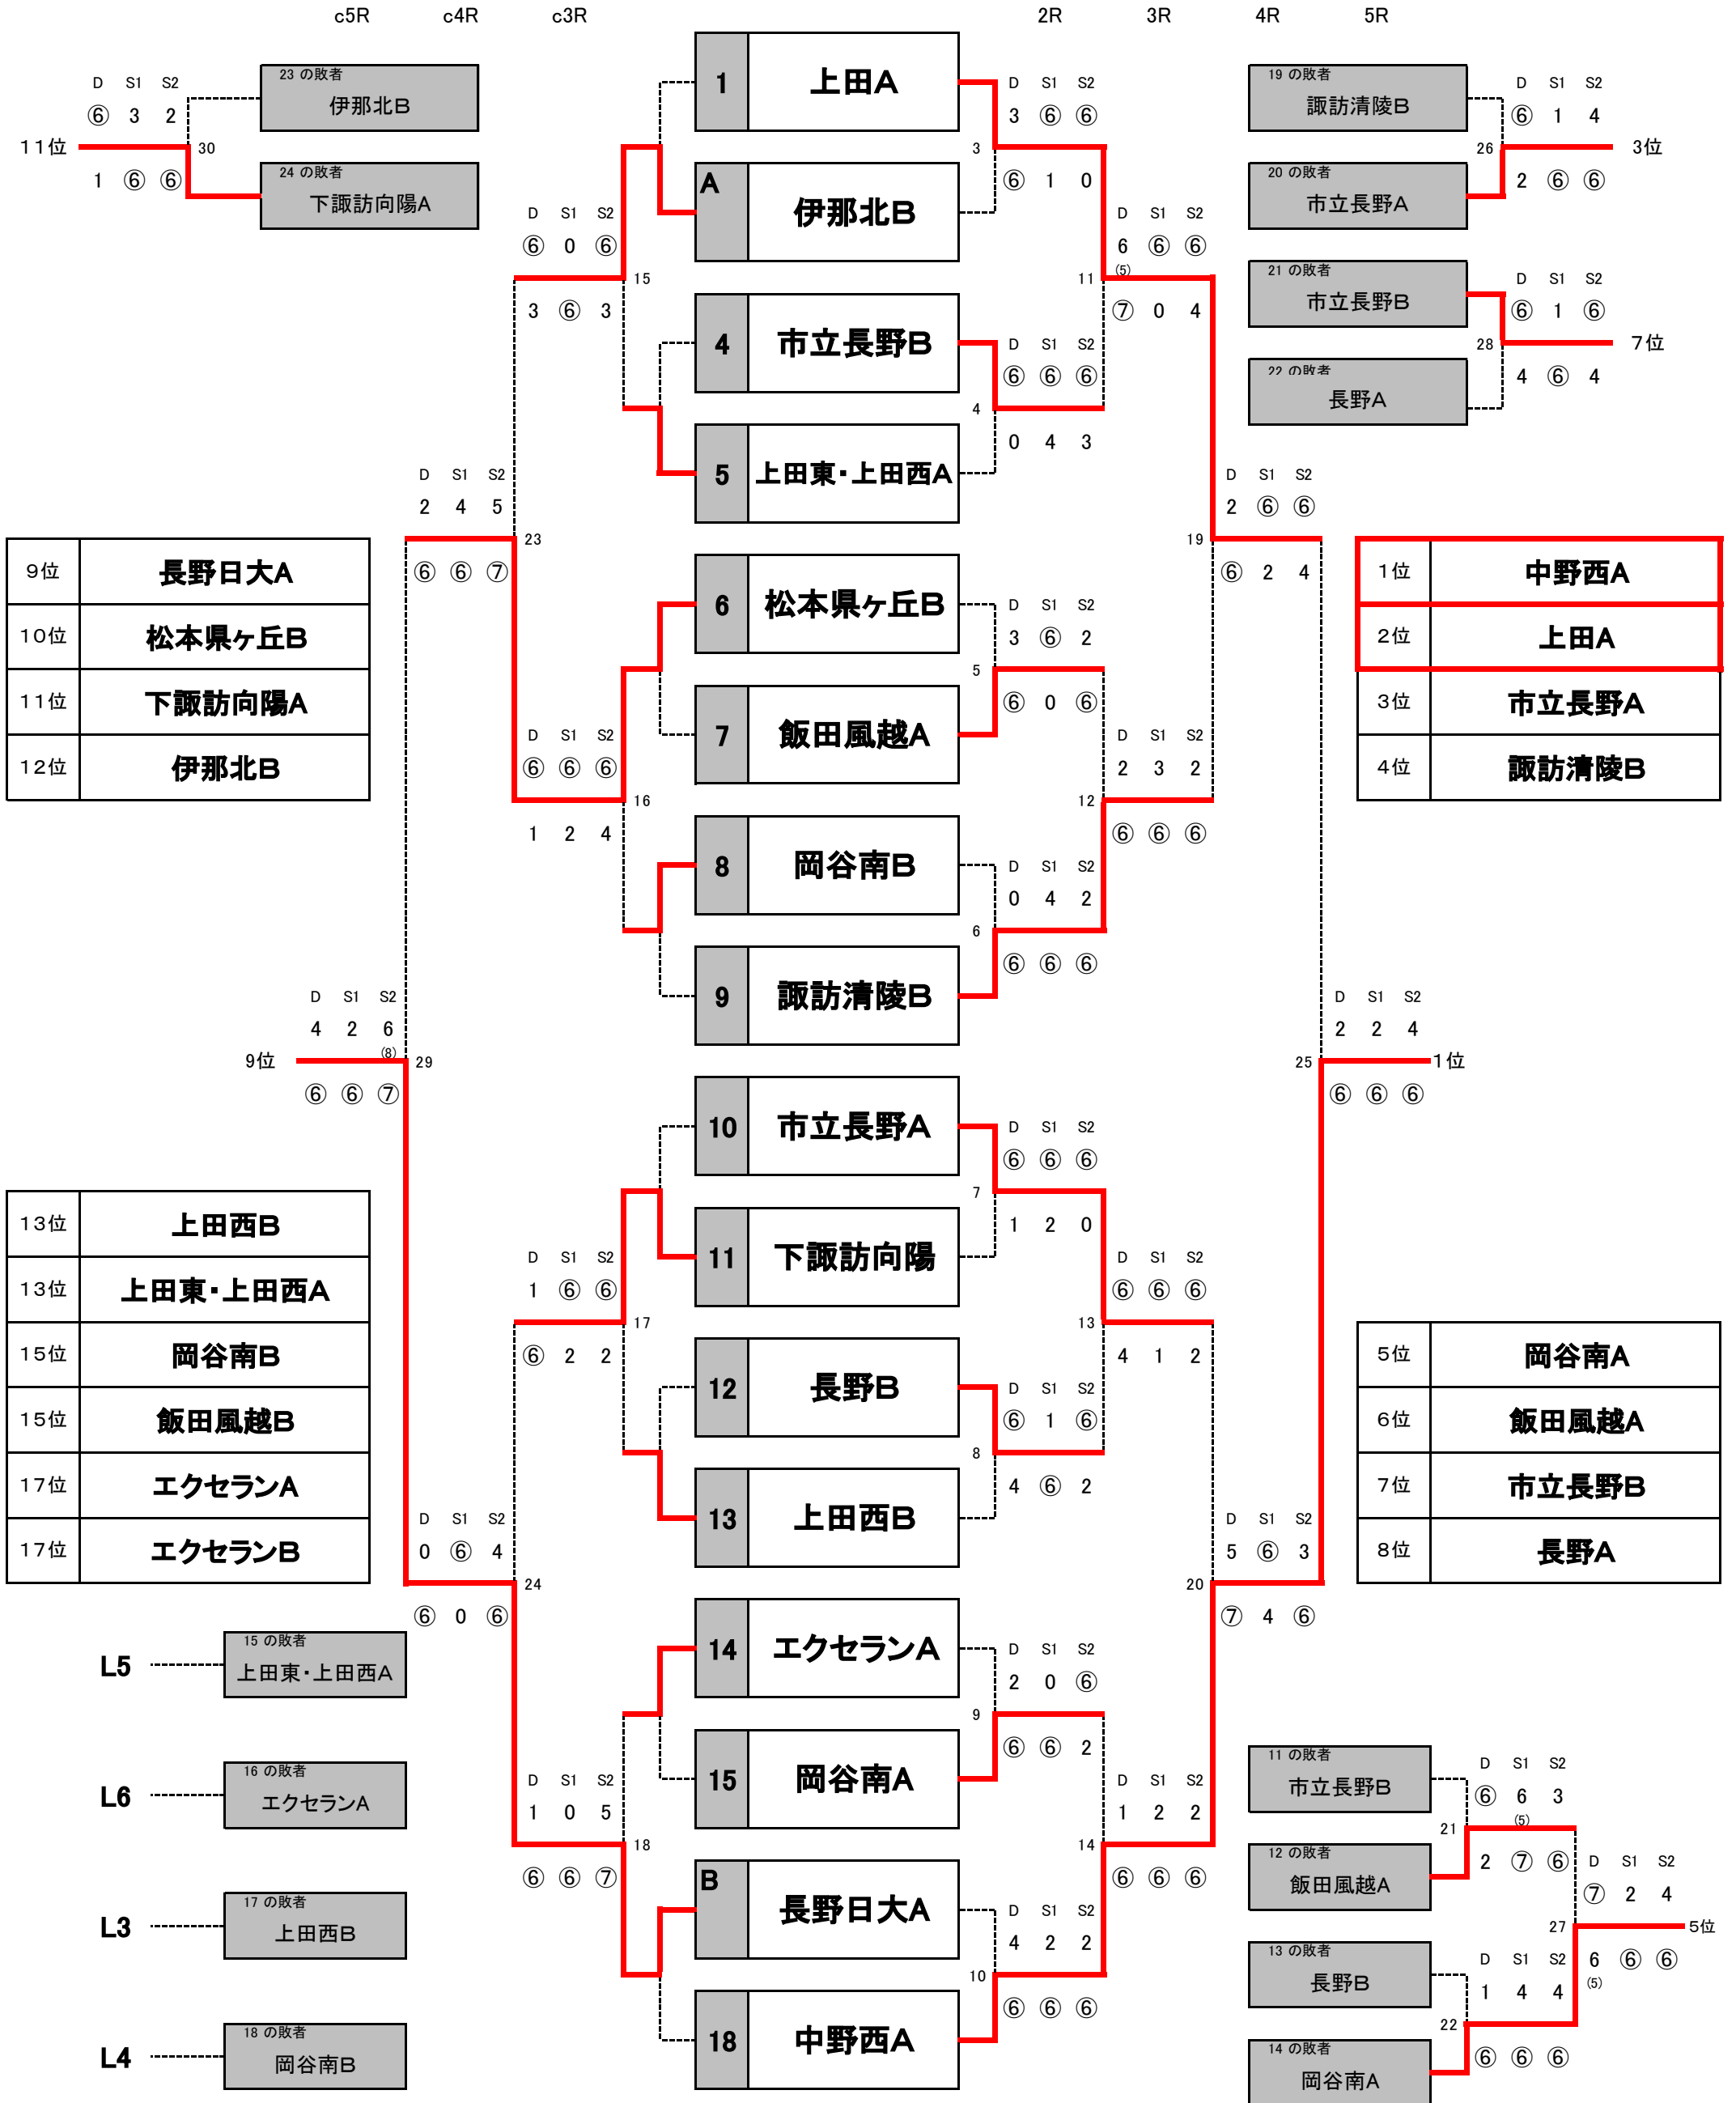

12月18日

長野県高等学校新人チーム対抗戦

YONEX Xmas Cup

男子
予選

9位	諏訪二葉A
10位	篠ノ井B
11位	上田染谷丘B
12位	篠ノ井A

13位	松本蠶ヶ崎A
13位	梓川A
15位	長野吉田B
15位	諏訪実業A
17位	松本国際/塩尻志学館
17位	松本深志B

1位	長野吉田A
2位	高遠A
3位	松本工業A
4位	OIDE長姫B

5位	伊那弥生B
6位	伊那弥生A
7位	上田染谷丘A
8位	諏訪二葉B

L5	15の敗者 松本蠶ヶ崎A
L6	16の敗者 長野吉田B
L3	17の敗者 梓川A
L4	18の敗者 松本深志B

11の敗者	諏訪二葉B
12の敗者	伊那弥生A
13の敗者	上田染谷丘A
14の敗者	伊那弥生B

予選1R・コンソレ

D 4 - ⑥

S1 ⑥ - 4

S2 4 - ⑥

12月19日

長野県高等学校新人チーム対抗戦

D	S1	S2
1	2	2
⑥	⑥	⑥

D	S1	S2
4	⑥	⑥
⑥	1	0

D	S1	S2
0	-	⑥
S1	1	- ⑥
S2	0	- ⑥

D	S1	S2
⑥	-	3
S1	⑦	- 5
S2	⑥	- 3

12月25日

長野県高等学校新人チーム対抗戦

YONEX Xmas Cup

男子
予選

予選1R・コンソレ

D 3 - ⑥
S1 0 - ⑥
S2 1 - ⑥

12月26日

長野県高等学校新人チーム対抗戦

YONEX Xmas Cup

男子
決勝