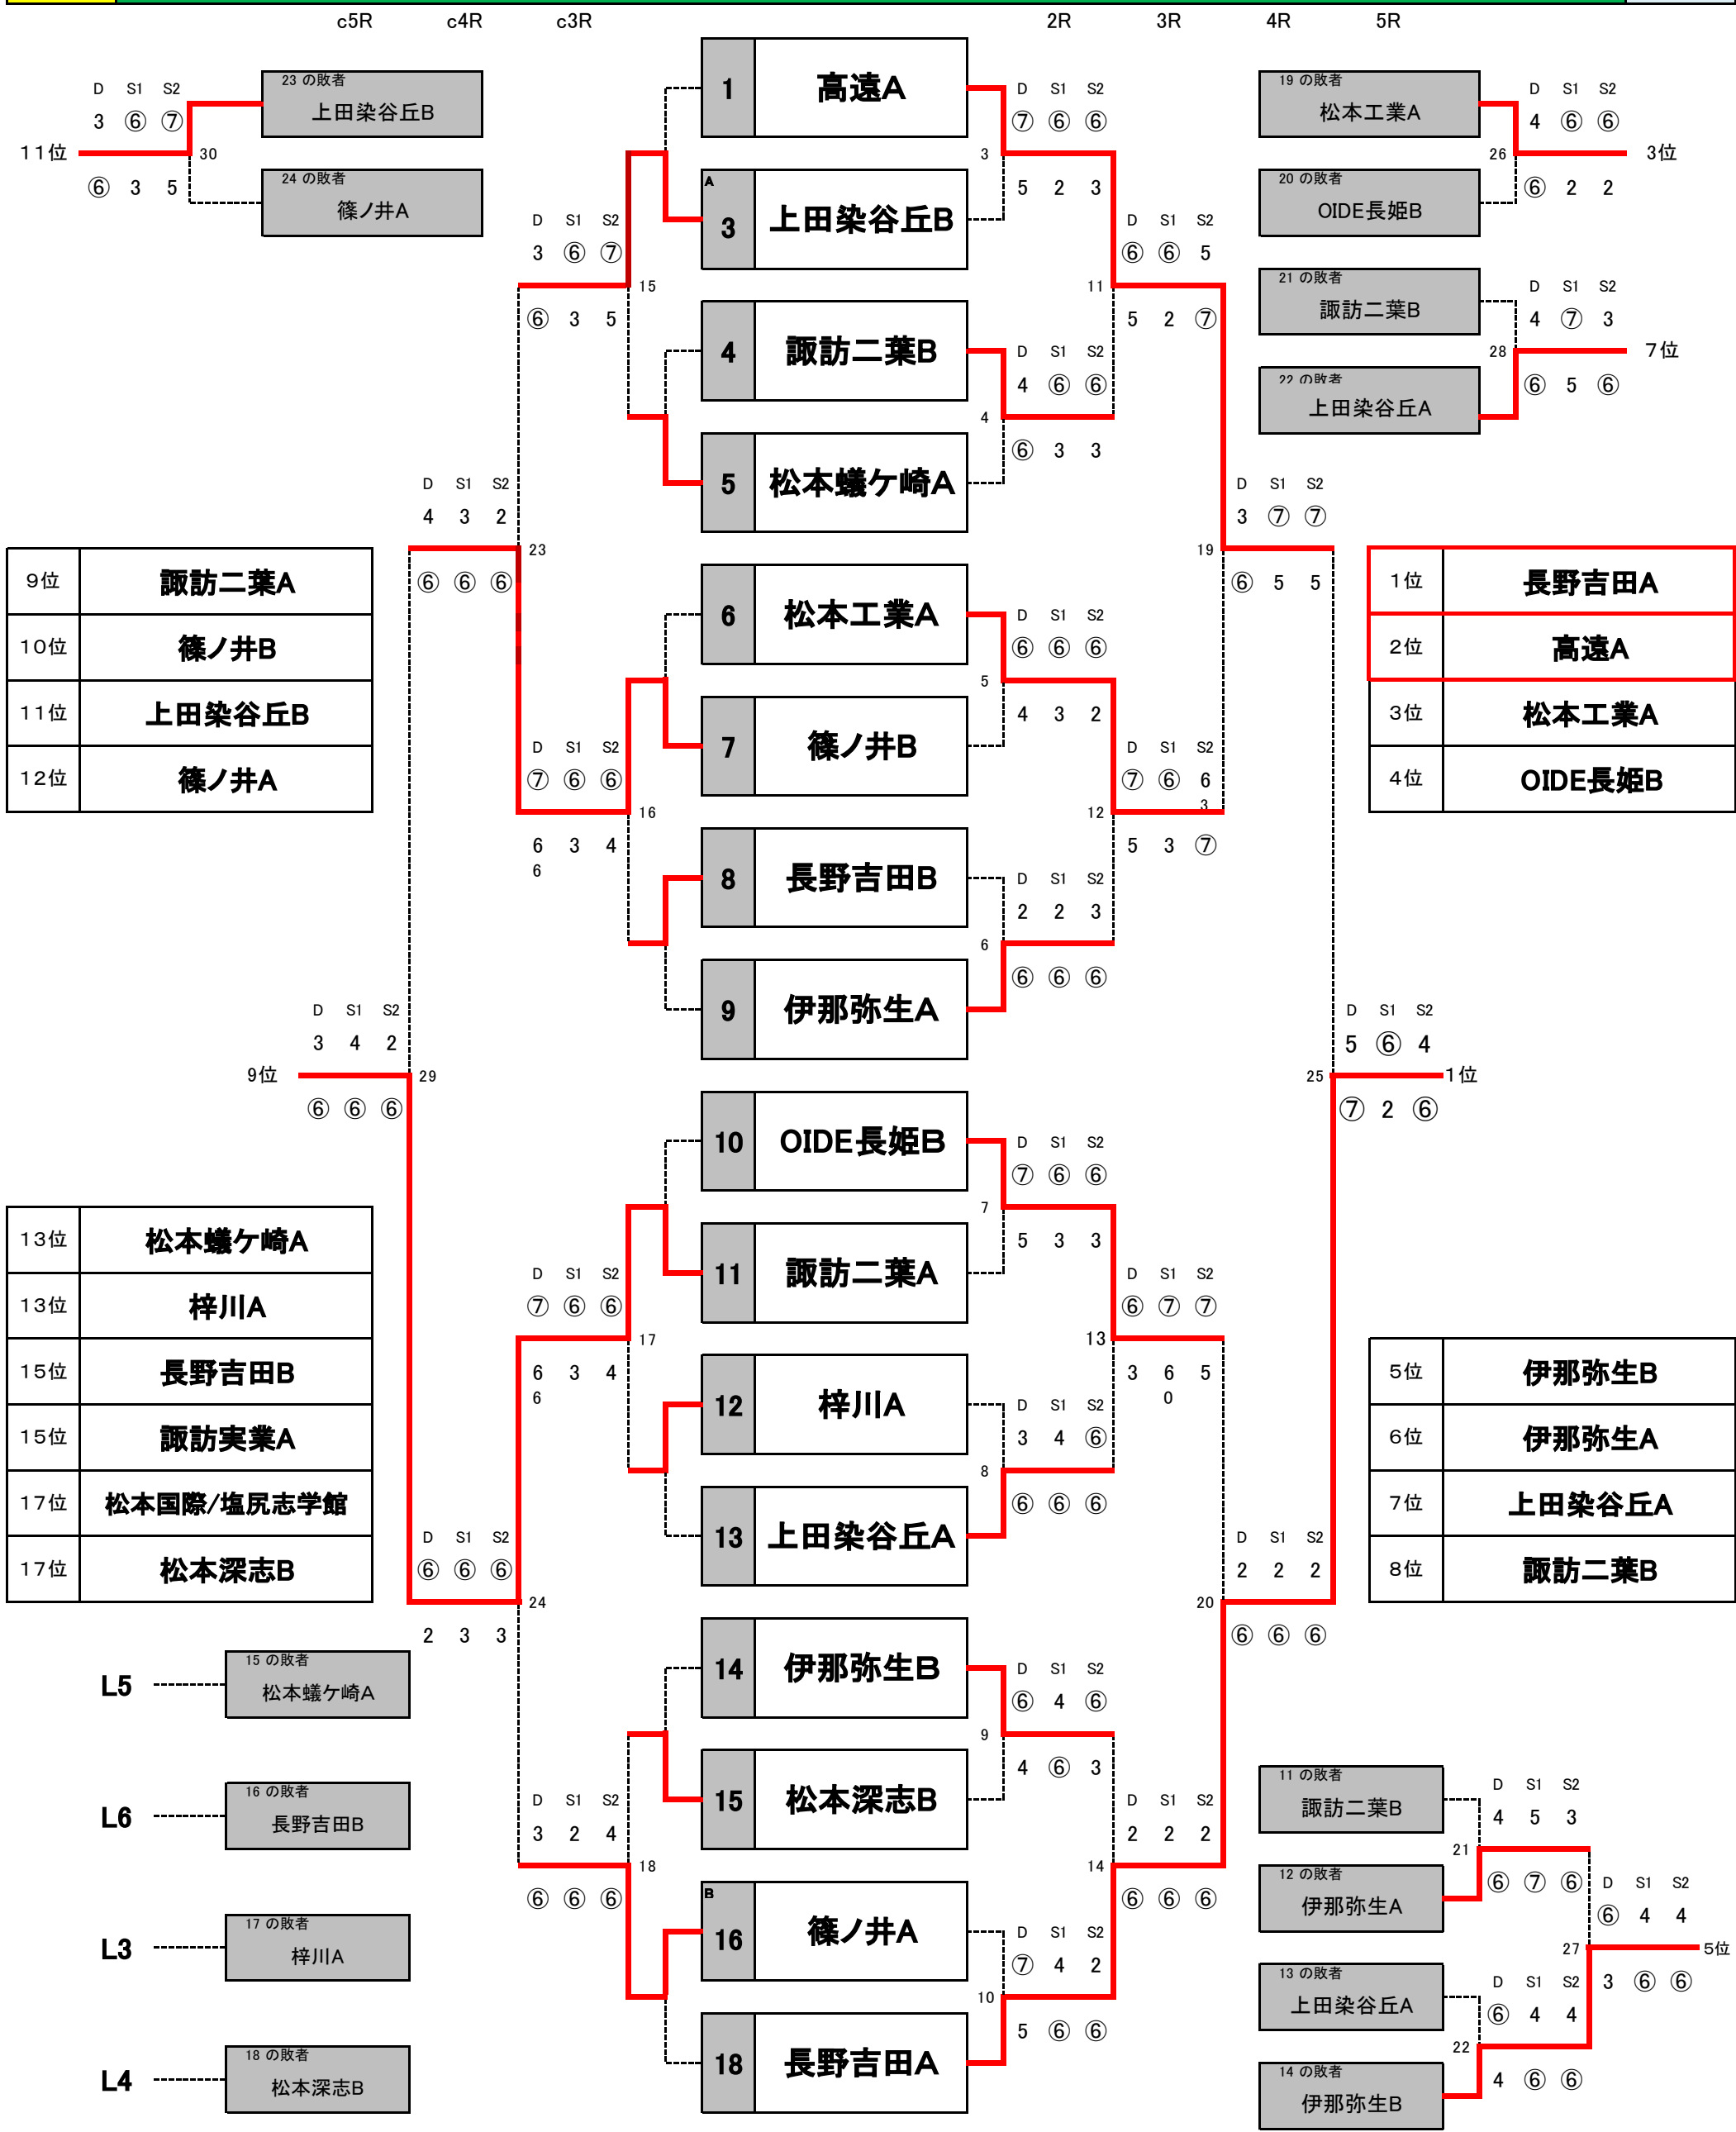

12月18日

長野県高等学校新人チーム対抗戦

YONEX Xmas Cup

男子
予選

9位	諏訪二葉A
10位	篠ノ井B
11位	上田染谷丘B
12位	篠ノ井A

13位	松本蠶ヶ崎A
13位	梓川A
15位	長野吉田B
15位	諏訪実業A
17位	松本国際/塩尻志学館
17位	松本深志B

1位	長野吉田A
2位	高遠A
3位	松本工業A
4位	OIDE長姫B

5位	伊那弥生B
6位	伊那弥生A
7位	上田染谷丘A
8位	諏訪二葉B

L5	15の敗者 松本蠶ヶ崎A
L6	16の敗者 長野吉田B
L3	17の敗者 梓川A
L4	18の敗者 松本深志B

11の敗者	諏訪二葉B
12の敗者	伊那弥生A
13の敗者	上田染谷丘A
14の敗者	伊那弥生B

予選1R・コンソレ

D 4 - ⑥

S1 ⑥ - 4

S2 4 - ⑥

12月19日

長野県高等学校新人チーム対抗戦

男子
予選

YONEX Xmas Cup

予選1R・コンソレ

D ⑥ - 5

S1 1 - ⑥

S2 ⑥ - 4

D	S1	S2
⑦	⑥	⑥
6	3	1

D	S1	S2
4	2	0
⑥	⑥	⑥