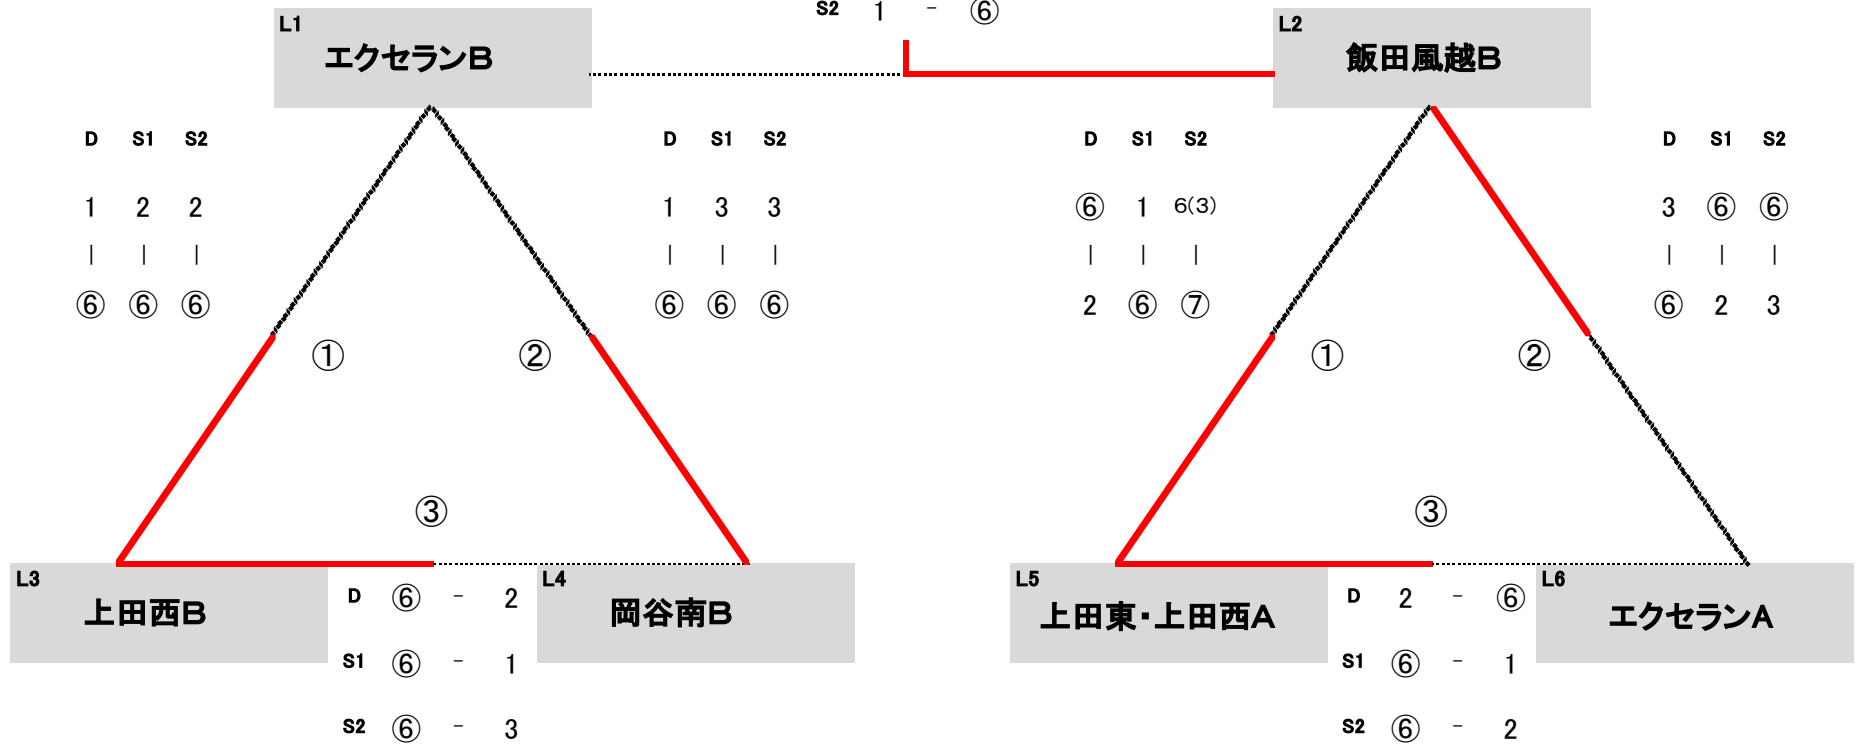

D 3 - ⑥
S1 0 - ⑥
S2 1 - ⑥