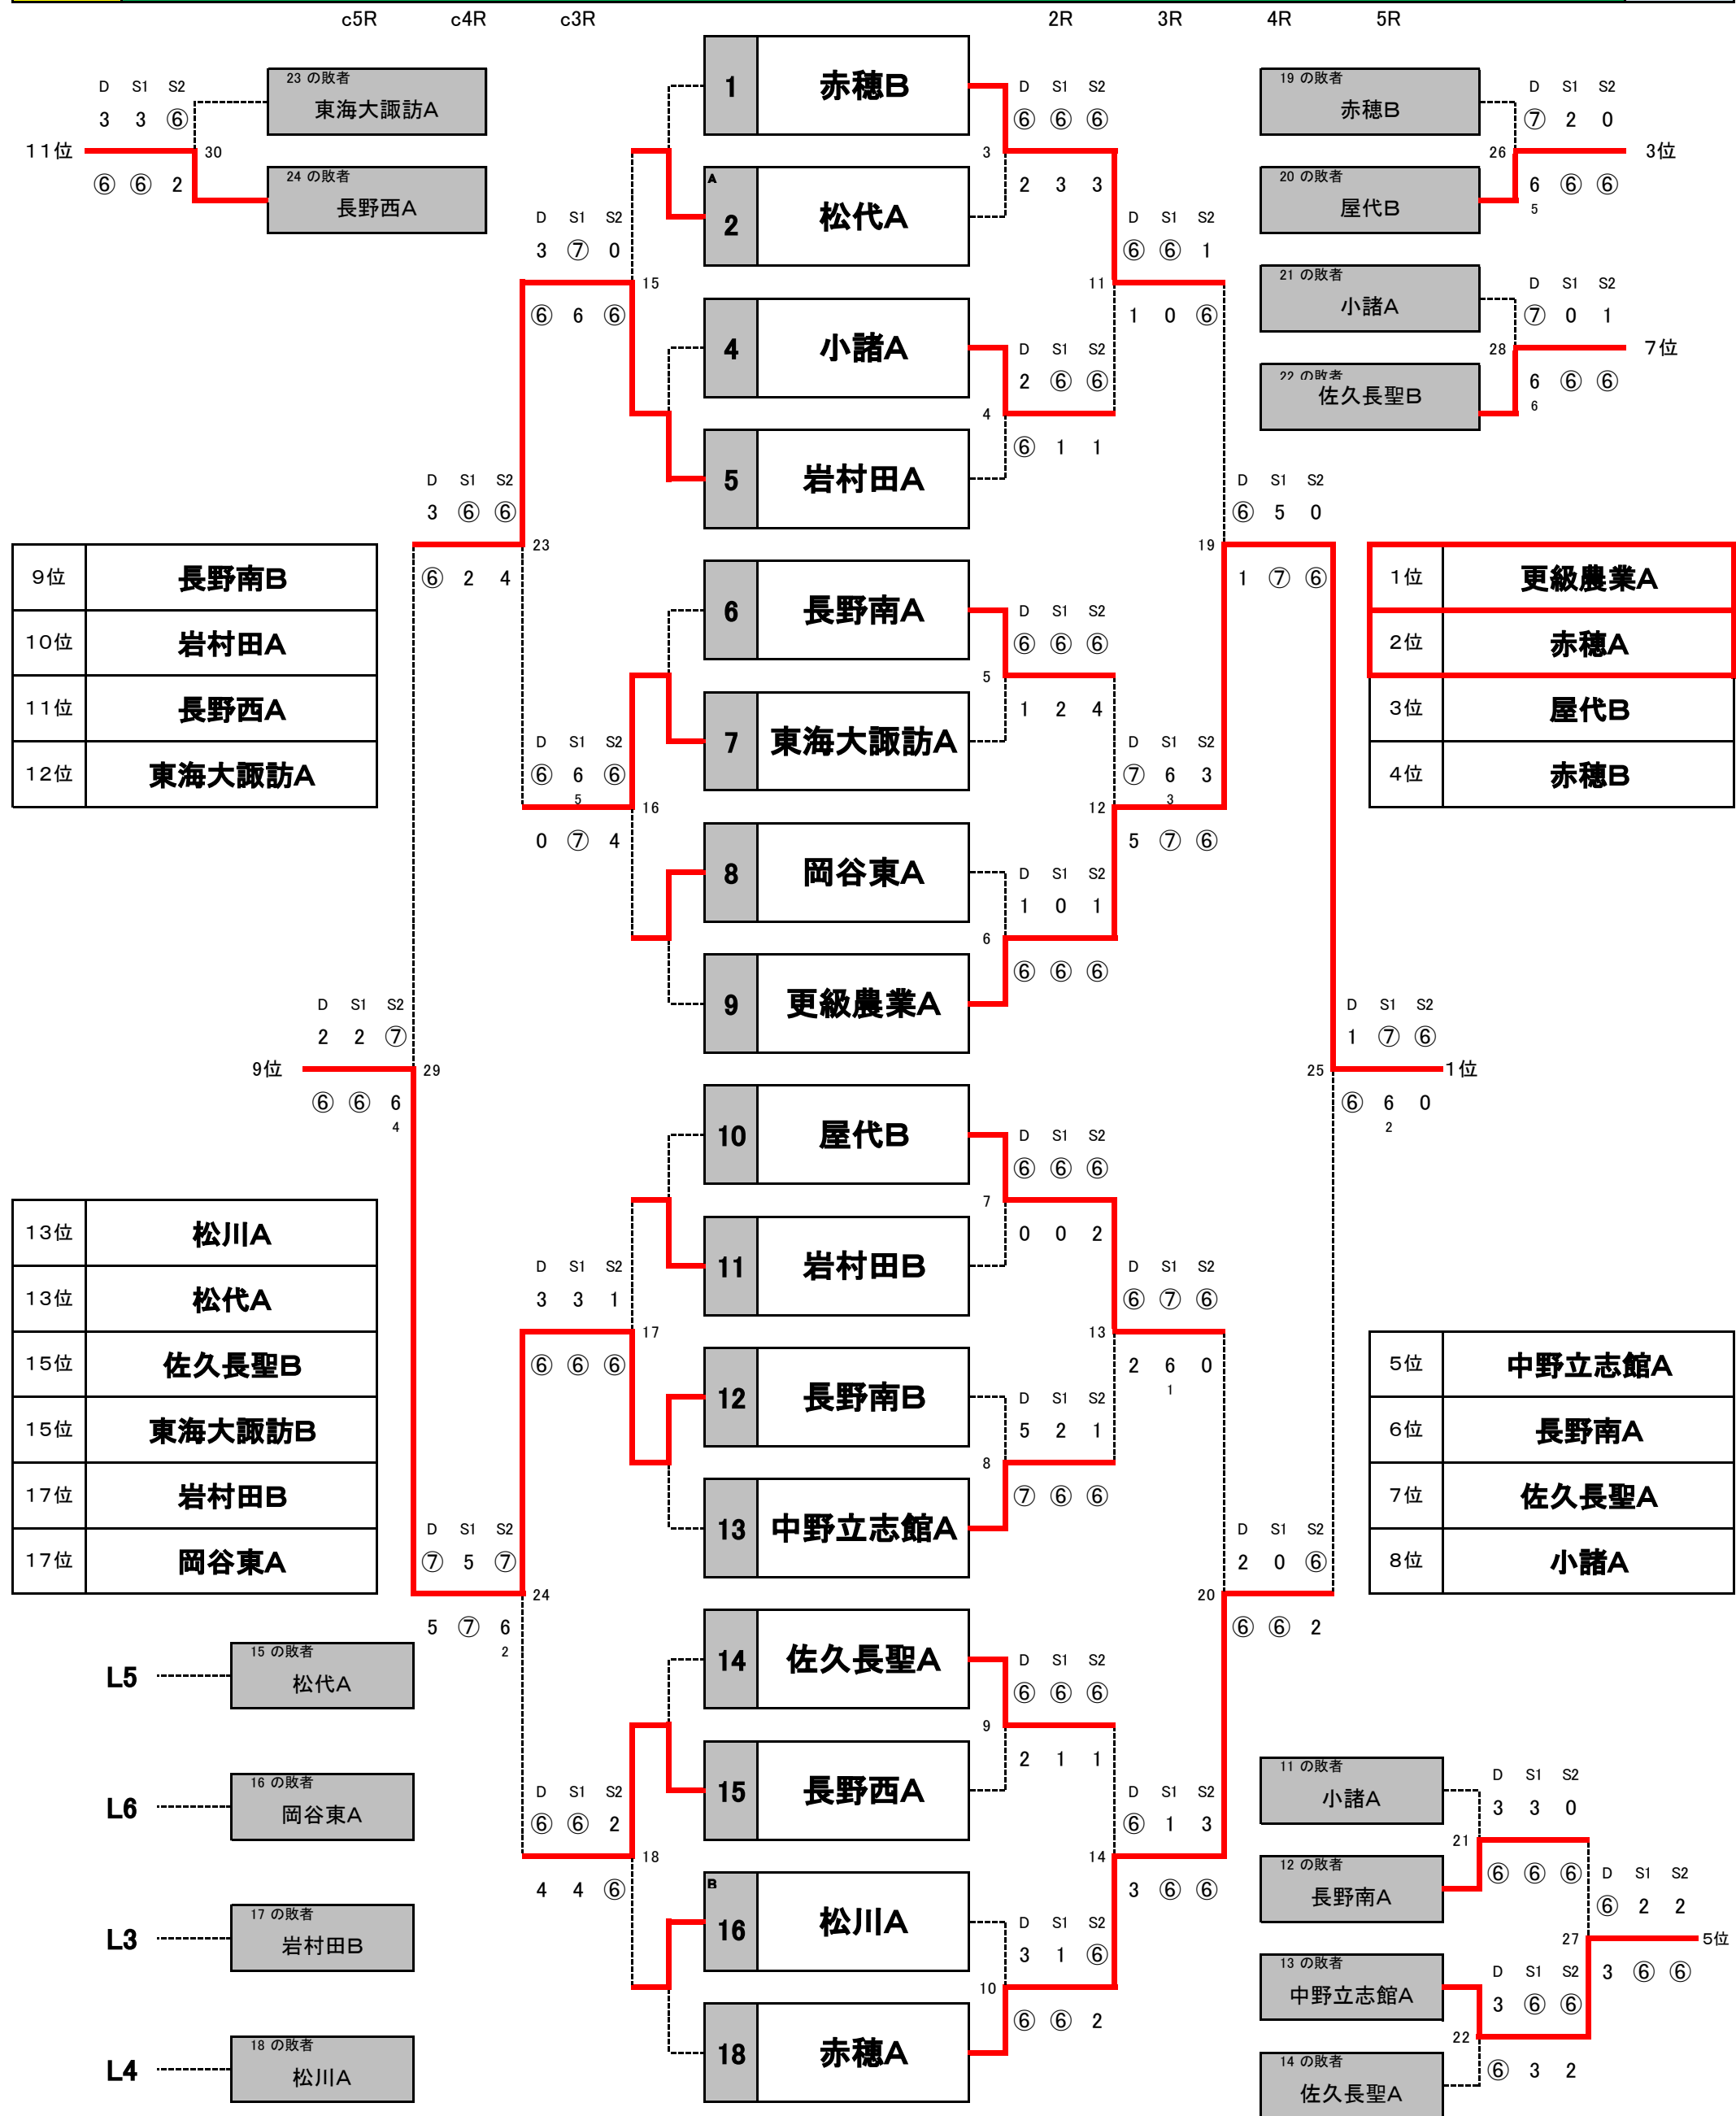

12月19日

長野県高等学校新人チーム対抗戦

男子
予選

YONEX Xmas Cup