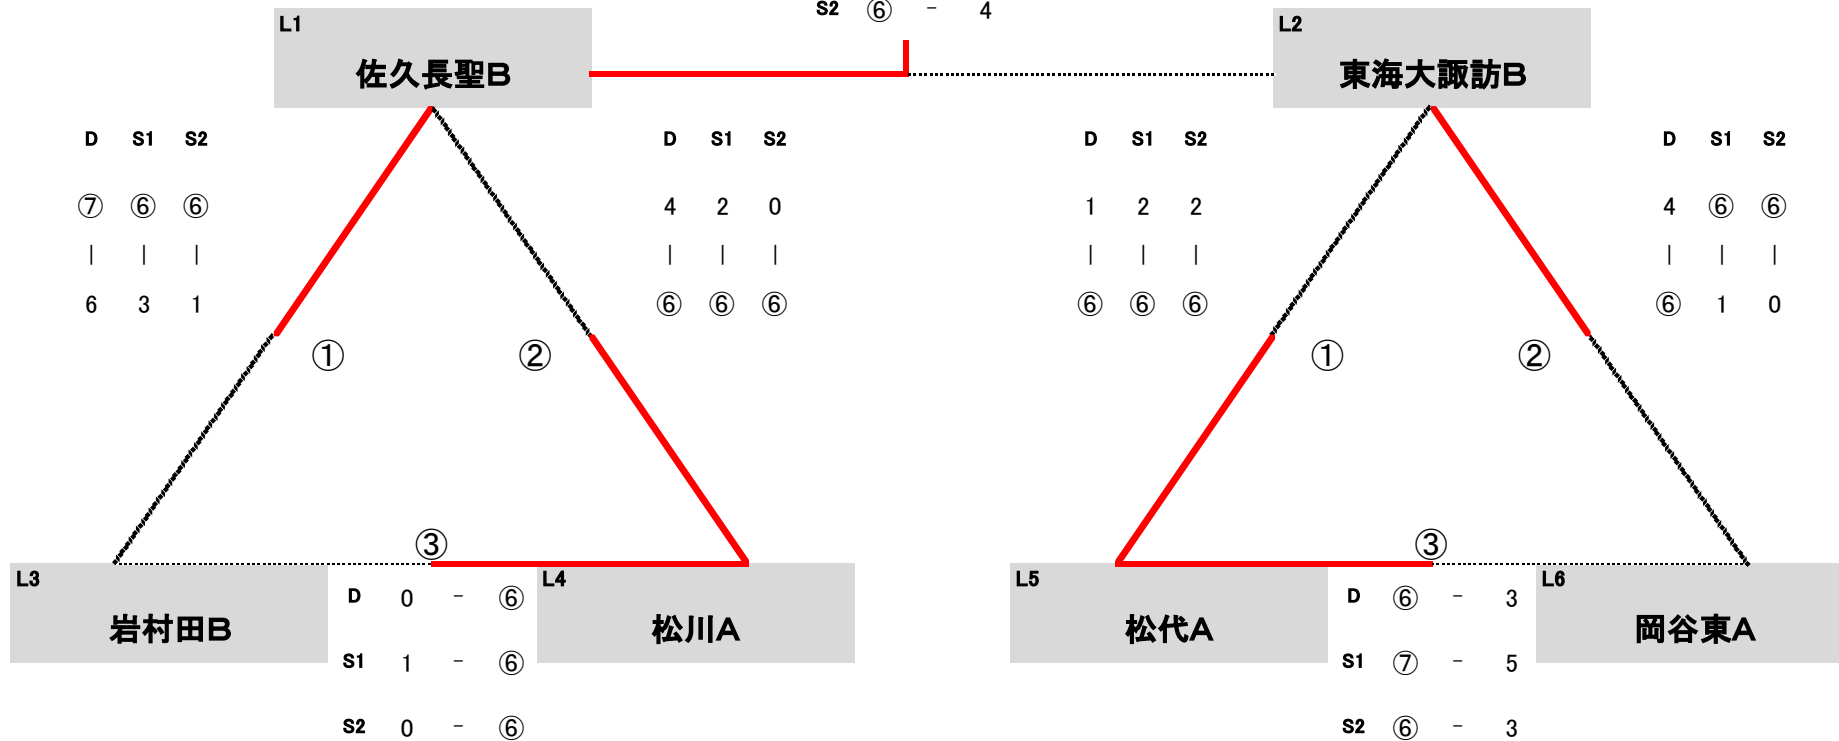

D ⑥ - 5

S1 1 - ⑥

S2 ⑥ - 4