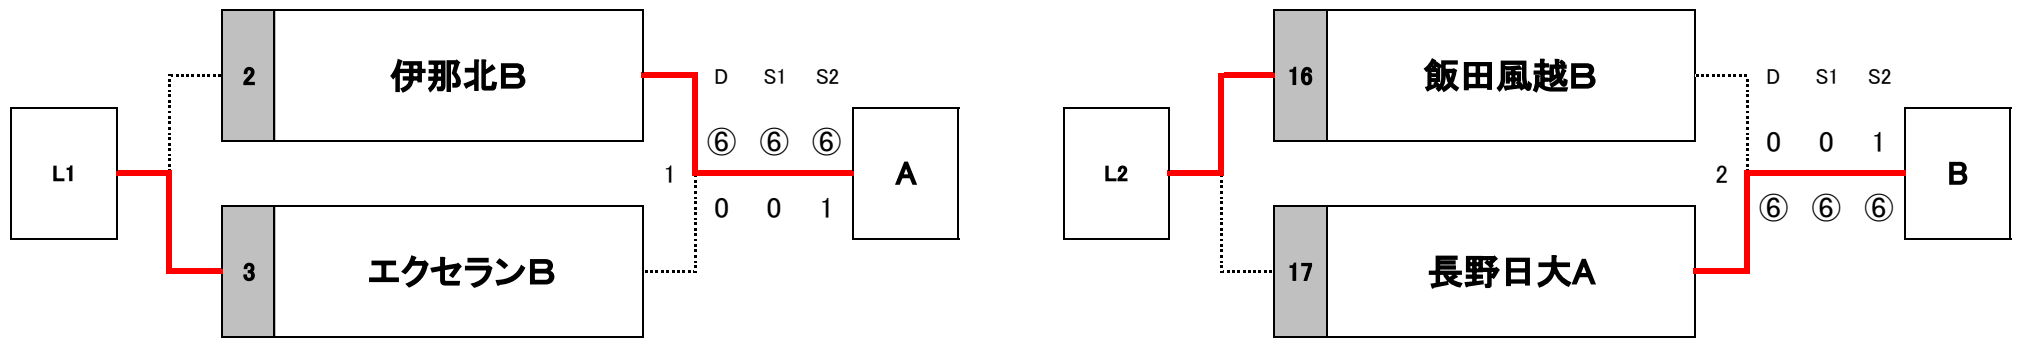

予選1R・コンソレ

D 3 - ⑥
S1 0 - ⑥
S2 1 - ⑥