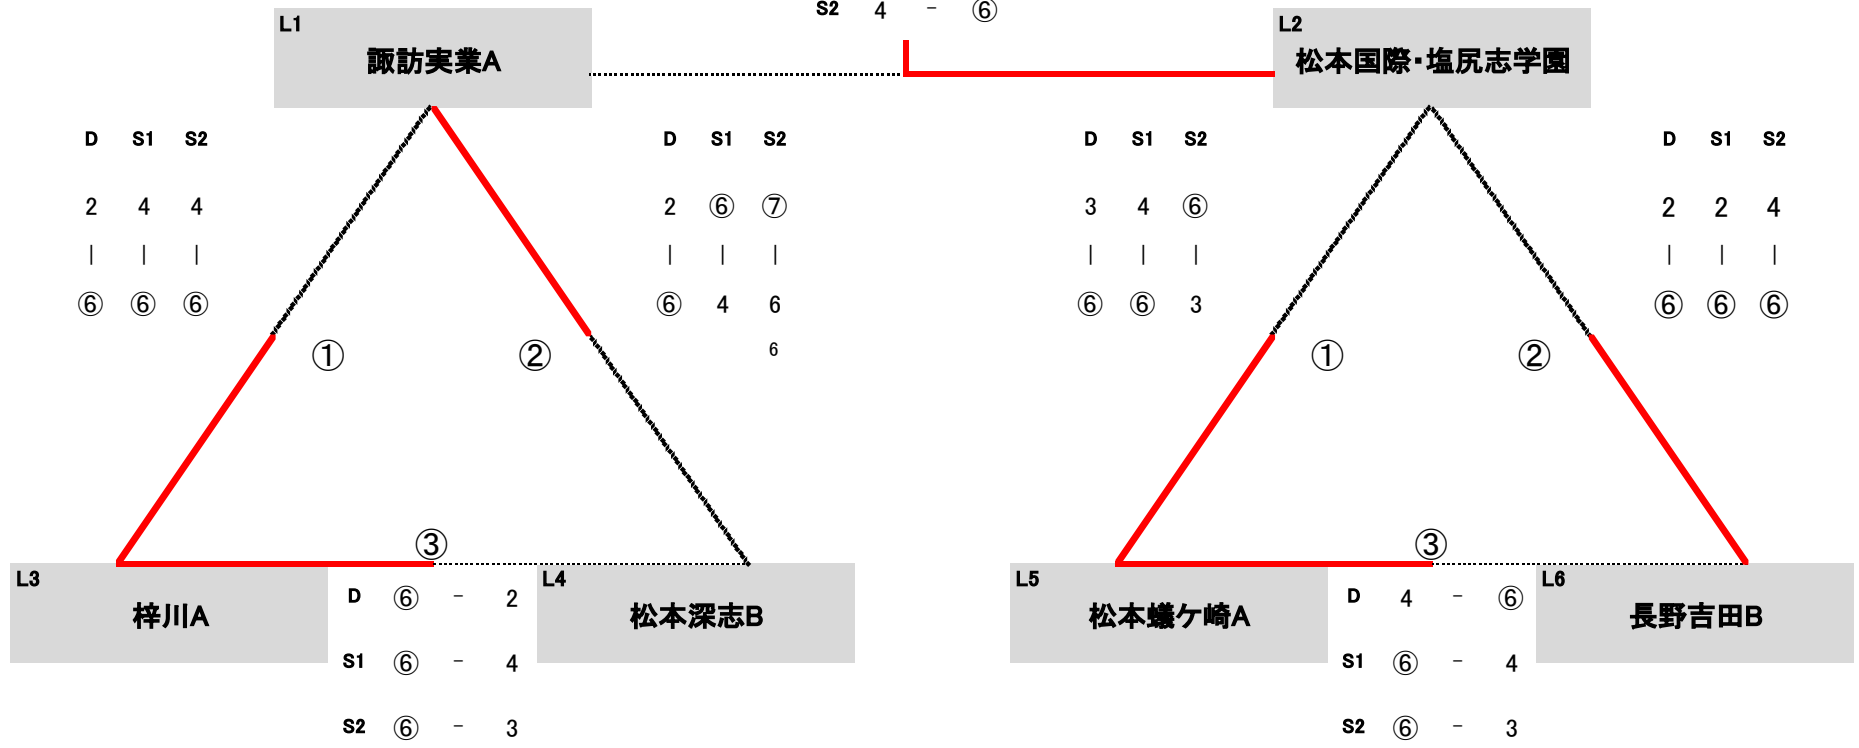

D 4 - ⑥

S1 ⑥ - 4

S2 4 - ⑥