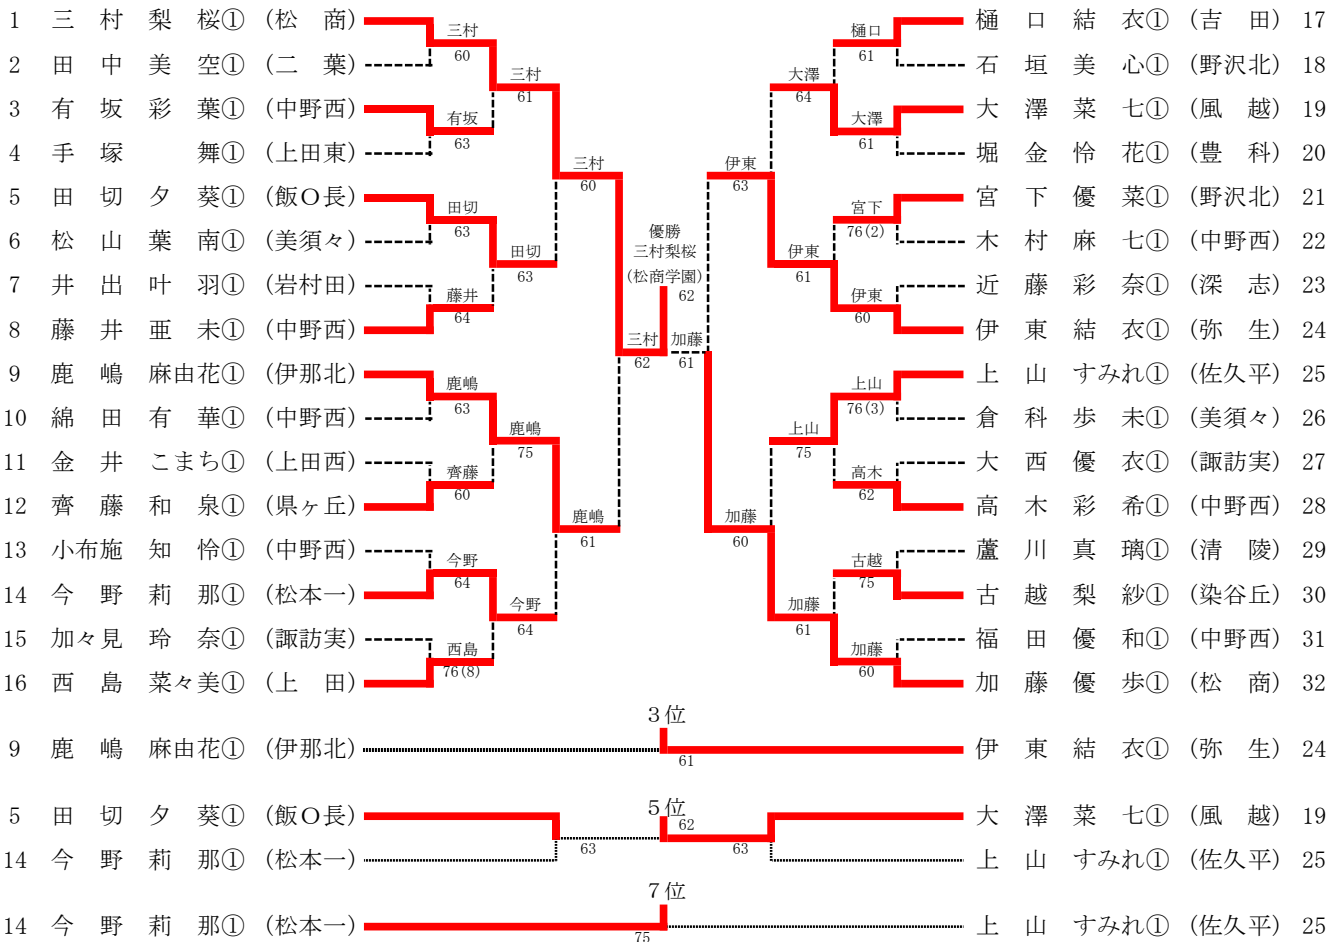

優勝  
山田・佐野  
(松商学園)

3位

令和3年度長野県高等学校新人テニス選手権大会  
女子ダブルス

1	金子 妃美香② 山崎 さくら②	(松商)	松商 60	優勝	松商 60	小瀬 坂戸 仁夢② 瀬戸 祐希奈①	(松商)	17
2	長原 圭凛① 社南 緒①	(市長野)	松商 61	優勝	松商 60	甘利 怜佳② 山岡 菜月②	(上田西)	18
3	伊藤 一葉② 福澤 明莉②	(飯O長)	飯O長 63	優勝	松商 60	北米 澤初音② 澤鈴陽②	(屋代)	19
4	柴田 桜奈① 須藤 沙瑛①	(県ヶ丘)	松商 61	優勝	松商 60	神矢 澤亜美② 島優月②	(二葉)	20
5	徳内 亜沙美② 武藤 桃子②	(屋代)	屋代 60	優勝	松商 60	黒下 岩平 里音② 里日詩②	(上田西)	21
6	福原 心音② 田末 由②	(飯O長)	屋代 63	優勝	日大 60	長後 岩陽菜② 後藤 彩葉②	(松本一)	22
7	大平 結那② 田遥 乃②	(野沢北)	赤穂 60	優勝	日大 61	山窪 田香桜子② 田名 桜②	(向陽)	23
8	田畑 佳代① 内木 真奈美②	(赤穂)	松商 62	優勝	松商 62	宮片 澤佑月② 塩和奏①	(日大)	24
9	飯沼 有美① 菊池 彩芽①	(松商)	松商 60	優勝	弥生 60	中松 嶋由希② 島咲奈②	(弥生)	25
10	瀧澤 莉奈② 泉澤 真結②	(伊那北)	松商 60	優勝	松商 62	宮奈 澤和花② 良朋 果①	(深志)	26
11	柵山 菜々実② 宮本 虹愛②	(美須々)	赤穂 61	優勝	松商 62	池原 田歩未② 田彩香②	(屋代)	27
12	浦上 一葉② 池上 美空②	(赤穂)	松商 75	優勝	松商 60	町柳 田莉良① 柳澤 柚希②	(県ヶ丘)	28
13	伊藤 百友子② 山采 夢②	(屋代)	屋代 62	優勝	日大 60	塩野崎 終花② 大澤 凜花②	(日大)	29
14	橋本 成美② 市川 千歳②	(県ヶ丘)	屋代 61	優勝	松商 61	諸水 山出 柚奈② 香楓①	(上田西)	30
15	坂口 ゆきね② 増田 朋花②	(美須々)	染谷丘 61	優勝	松商 60	大中 井村 彩花② 有里菜②	(伊那北)	31
16	湯田 華帆② 峯村 茉那①	(染谷丘)	松商 76(5)	3位	松商 60	砂吉 田未樹② 田琴美①	(松商)	32
9	飯沼 有美① 菊池 彩芽①	(松商)	松商 76(5)	3位	松商 60	小瀬 坂戸 仁夢② 瀬戸 祐希奈①	(松商)	17

令和3年度長野県高等学校新人テニス選手権大会  
1年生大会男子シングルス

令和3年度長野県高等学校新人テニス選手権大会  
1年生大会女子シングルス

令和3年度長野県高等学校新人テニス選手権大会  
1年生大会男子ダブルス

令和3年度長野県高等学校新人テニス選手権大会  
1年生大会女子ダブルス