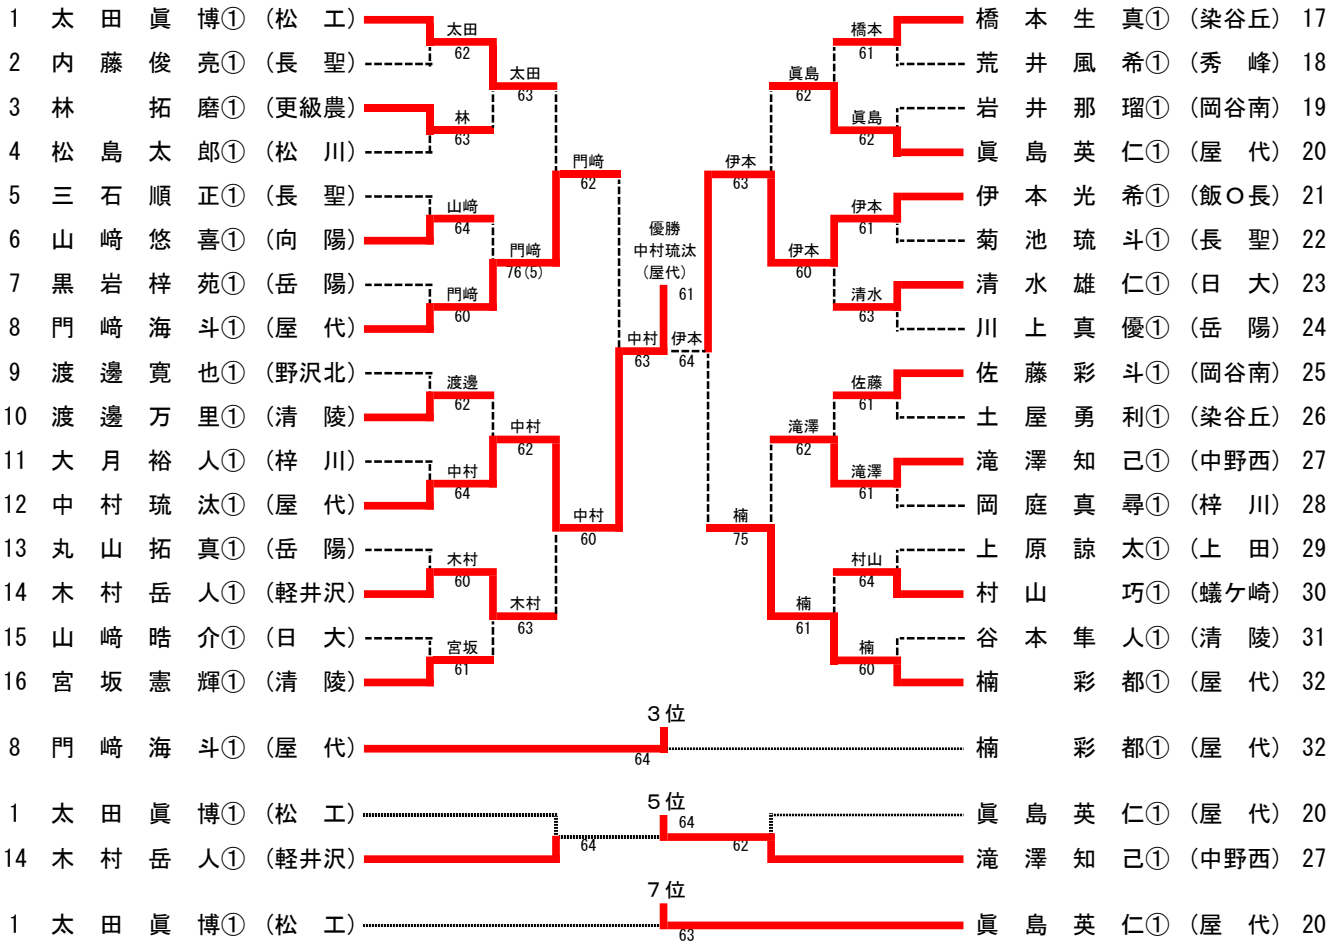

令和3年度長野県高等学校新人テニス選手権大会
1年生大会男子シングルス