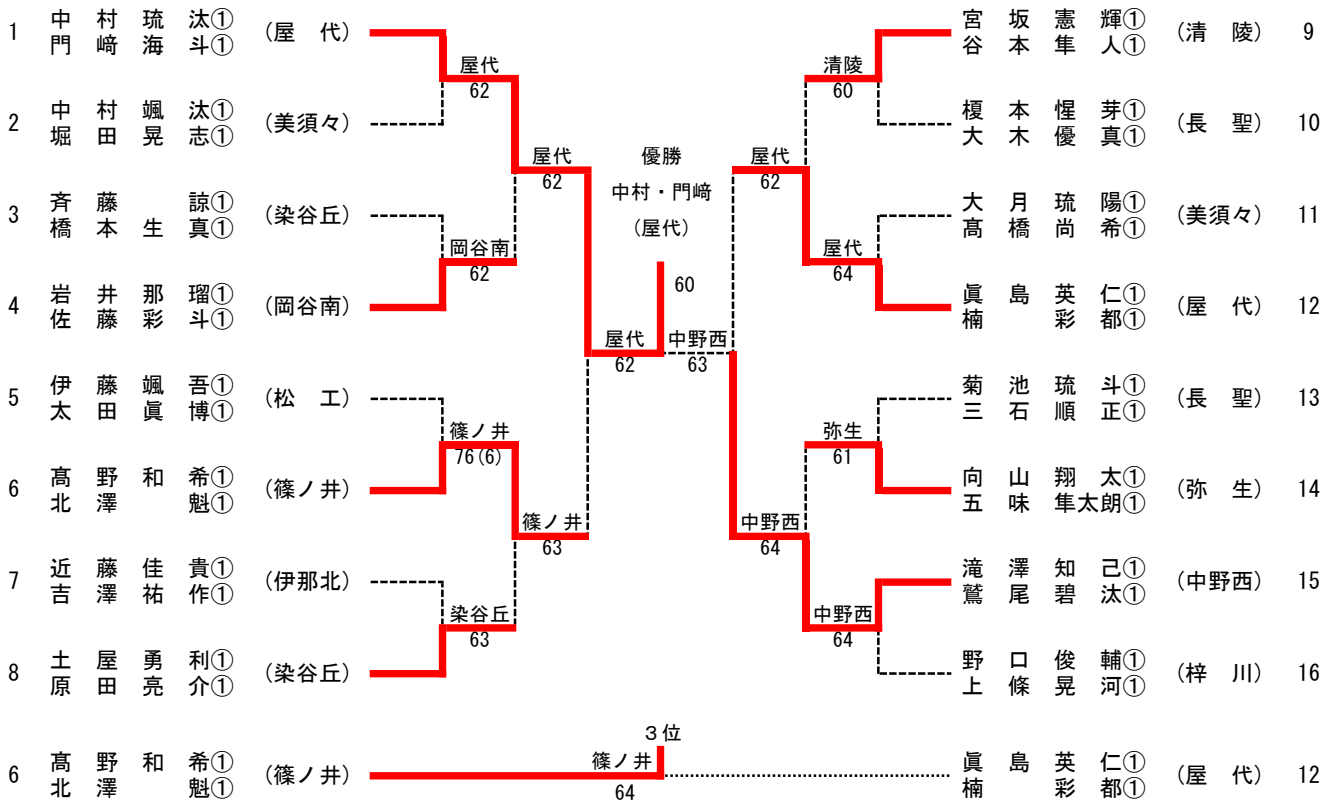

優勝  
山田・佐野  
(松商学園)

3位

令和3年度長野県高等学校新人テニス選手権大会  
女子ダブルス

1	金子 妃美香② 山崎 さくら②	(松商)	松商 60	優勝	松商 60	小瀬 坂戸 仁夢② 瀬戸 祐希奈①	(松商)	17
2	長原 圭凛① 社南 緒①	(市長野)	松商 61	優勝	松商 60	甘利 怜佳② 山岡 菜月②	(上田西)	18
3	伊藤 一葉② 福澤 明莉②	(飯O長)	飯O長 63	優勝	松商 60	北米 澤初音② 澤鈴陽②	(屋代)	19
4	柴田 桜奈① 須藤 沙瑛①	(県ヶ丘)	松商 61	優勝	松商 60	神矢 澤亜美② 島優月②	(二葉)	20
5	徳内 亜沙美② 武藤 桃子②	(屋代)	屋代 60	優勝	松商 60	黒下 岩平 里音② 里日詩②	(上田西)	21
6	福原 心音② 田末 由②	(飯O長)	屋代 63	優勝	日大 60	長後 岩陽菜② 後藤 彩葉②	(松本一)	22
7	大平 結那② 田遥 乃②	(野沢北)	赤穂 60	優勝	日大 61	山窪 田香桜子② 田名 桜②	(向陽)	23
8	田畑 佳代① 内木 真奈美②	(赤穂)	松商 62	優勝	松商 62	宮片 澤佑月② 塩和奏①	(日大)	24
9	飯沼 有美① 菊池 彩芽①	(松商)	松商 60	優勝	弥生 60	中松 嶋由希② 島咲奈②	(弥生)	25
10	瀧澤 莉奈② 泉澤 真結②	(伊那北)	松商 60	優勝	松商 62	宮奈 澤和花② 良朋 果①	(深志)	26
11	柵山 菜々実② 宮本 虹愛②	(美須々)	赤穂 61	優勝	松商 62	池原 田歩未② 田彩香②	(屋代)	27
12	浦上 一葉② 池上 美空②	(赤穂)	松商 75	優勝	松商 60	町柳 田莉良① 柳澤 柚希②	(県ヶ丘)	28
13	伊藤 百友子② 山采 夢②	(屋代)	屋代 62	優勝	日大 60	塩野崎 終花② 大澤 凜花②	(日大)	29
14	橋本 成美② 市川 千歳②	(県ヶ丘)	屋代 61	優勝	松商 61	諸水 山出 柚奈② 香楓①	(上田西)	30
15	坂口 ゆきね② 増田 朋花②	(美須々)	染谷丘 61	優勝	松商 60	大中 井村 彩花② 有里菜②	(伊那北)	31
16	湯田 華帆② 峯村 茉那①	(染谷丘)	松商 76(5)	3位	松商 60	砂吉 田未樹② 田琴美①	(松商)	32
9	飯沼 有美① 菊池 彩芽①	(松商)	松商 76(5)	3位	松商 60	小瀬 坂戸 仁夢② 瀬戸 祐希奈①	(松商)	17

令和3年度長野県高等学校新人テニス選手権大会  
1年生大会男子シングルス

令和3年度長野県高等学校新人テニス選手権大会  
1年生大会女子シングルス

令和3年度長野県高等学校新人テニス選手権大会  
1年生大会男子ダブルス

令和3年度長野県高等学校新人テニス選手権大会  
1年生大会女子ダブルス