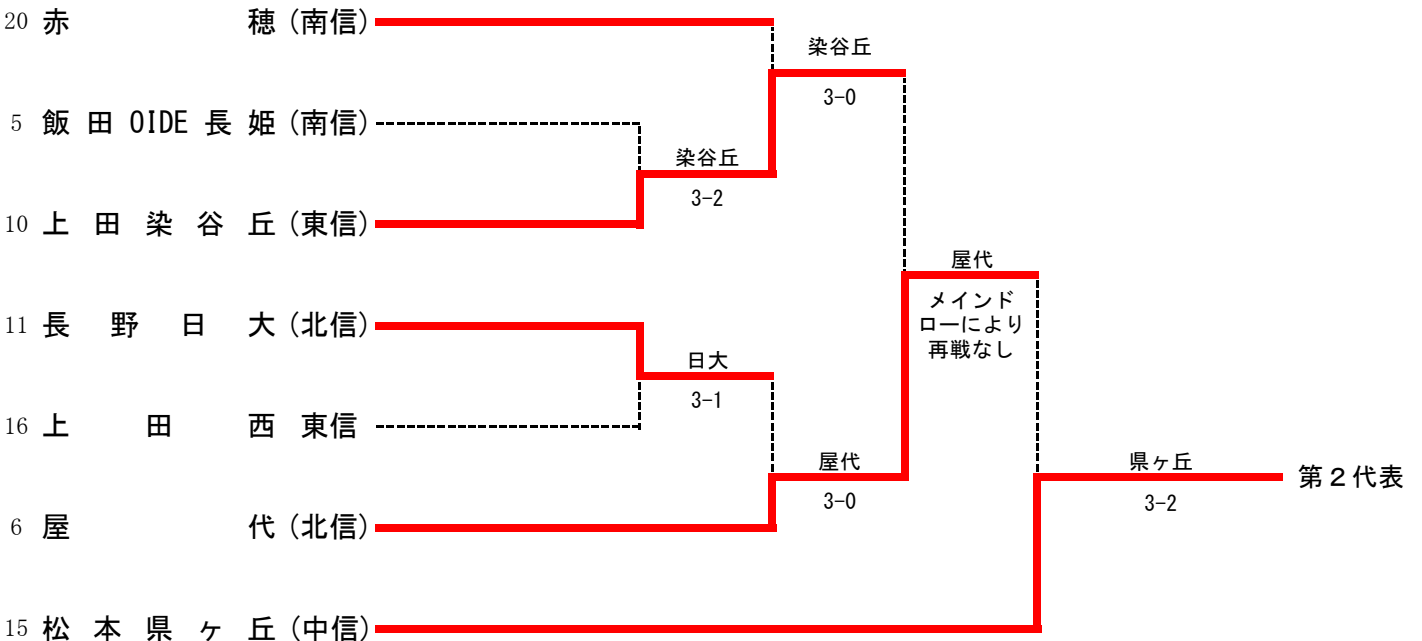

長野県高校テニス

←長野県高校テニス
<http://www.ngn-hssp.org/tennis/>
大会結果はこちら

長野県高体連

長野県高体連→
<http://www.ngn-hssp.org/koutairen/>

男子メインドロー

第2代表決定トーナメント

女子メインドロー

第2代表決定トーナメント