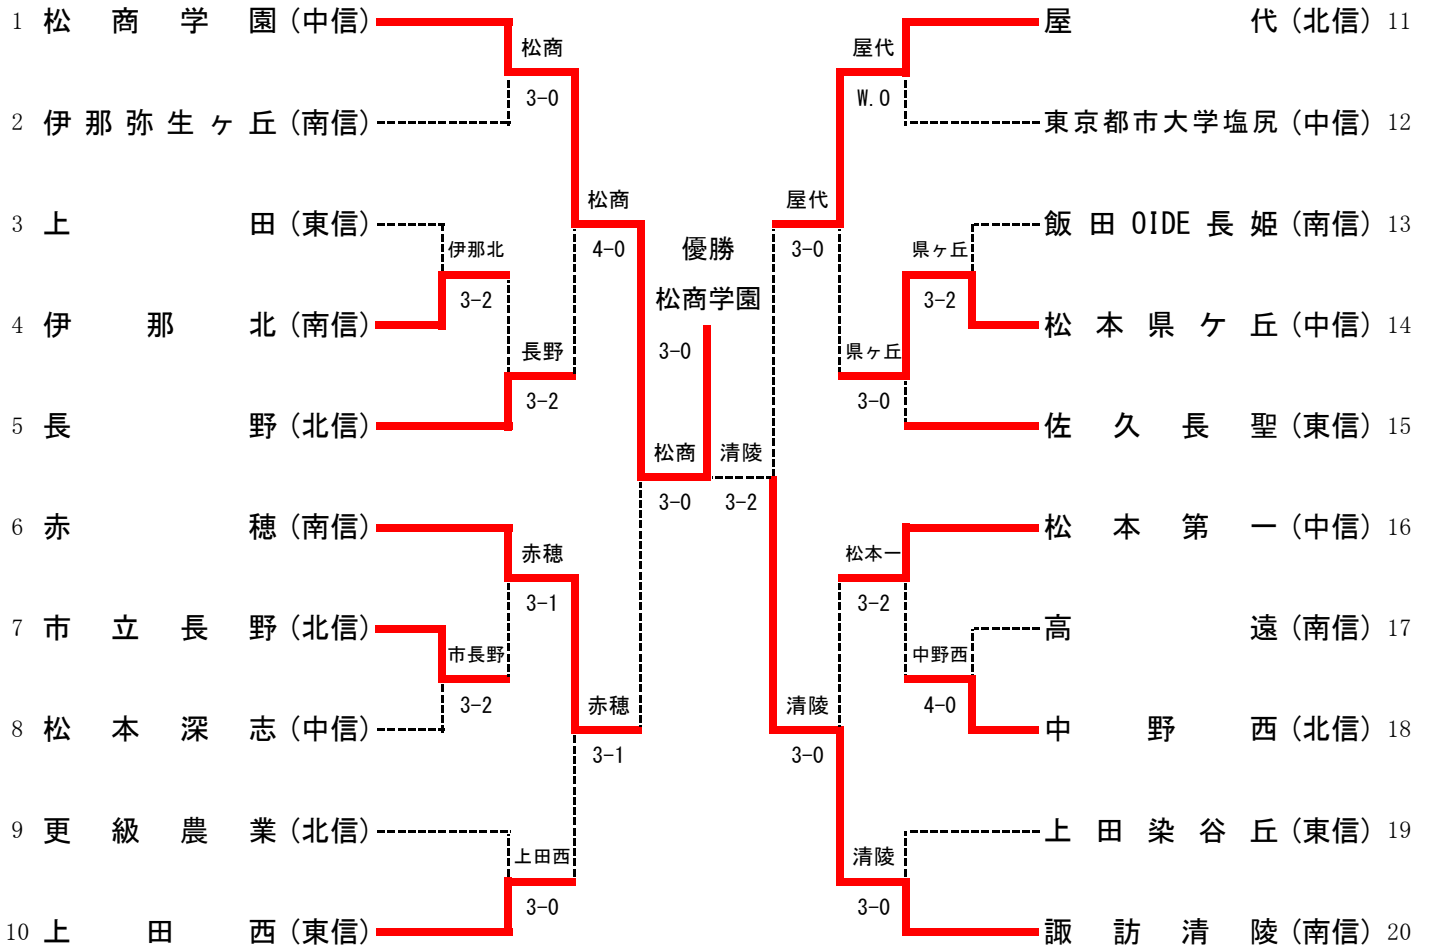

令和3年度
長野県高等学校新人体育大会テニス競技大会
兼 第44回全国選抜高校テニス大会長野県大会

挑戦的に・意欲的に・
やりがいを求めよう

結果

9月18日(土) 雨のち曇り 男子団体戦3Rまで
9月19日(日) 晴れ 女子団体戦3Rまで 男子団体戦の残りすべて
9月19日(日) 晴れ 女子団体戦の残りすべて

会 場：松本市浅間温泉庭球公園テニスコート
主 催：長野県高等学校体育連盟 長野県教育委員会
共 催：(公財)長野県スポーツ協会 長野県テニス協会
後 援：松本市 松本市教育委員会 信濃毎日新聞社
主 管：長野県高等学校体育連盟テニス専門部

長野県高校テニス

←長野県高校テニス
<http://www.ngn-hssp.org/tennis/>
大会結果はこちら

長野県高体連

長野県高体連→
<http://www.ngn-hssp.org/koutairen/>

男子メインドロー

第2代表決定トーナメント

女子メインドロー

第2代表決定トーナメント