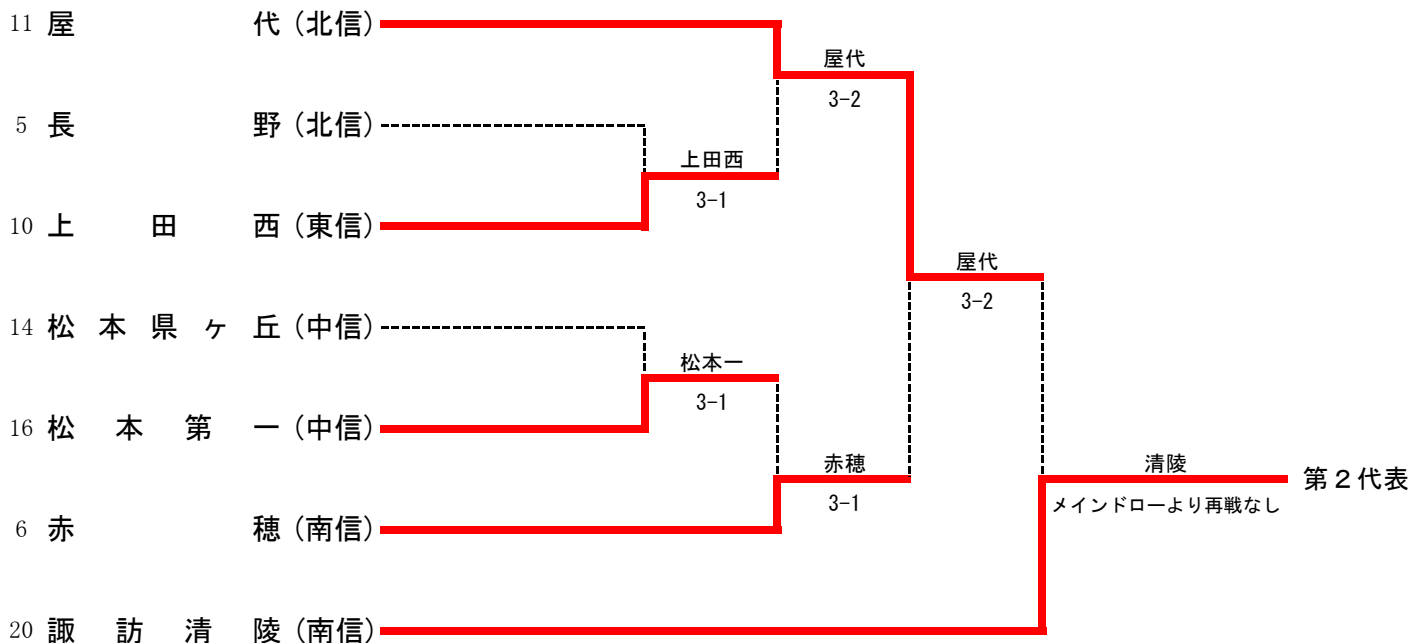

長野県高校テニス

←長野県高校テニス
<http://www.ngn-hssp.org/tennis/>
大会結果はこちら

長野県高体連

長野県高体連→
<http://www.ngn-hssp.org/koutairen/>

男子メインドロー

第2代表決定トーナメント

女子メインドロー

第2代表決定トーナメント