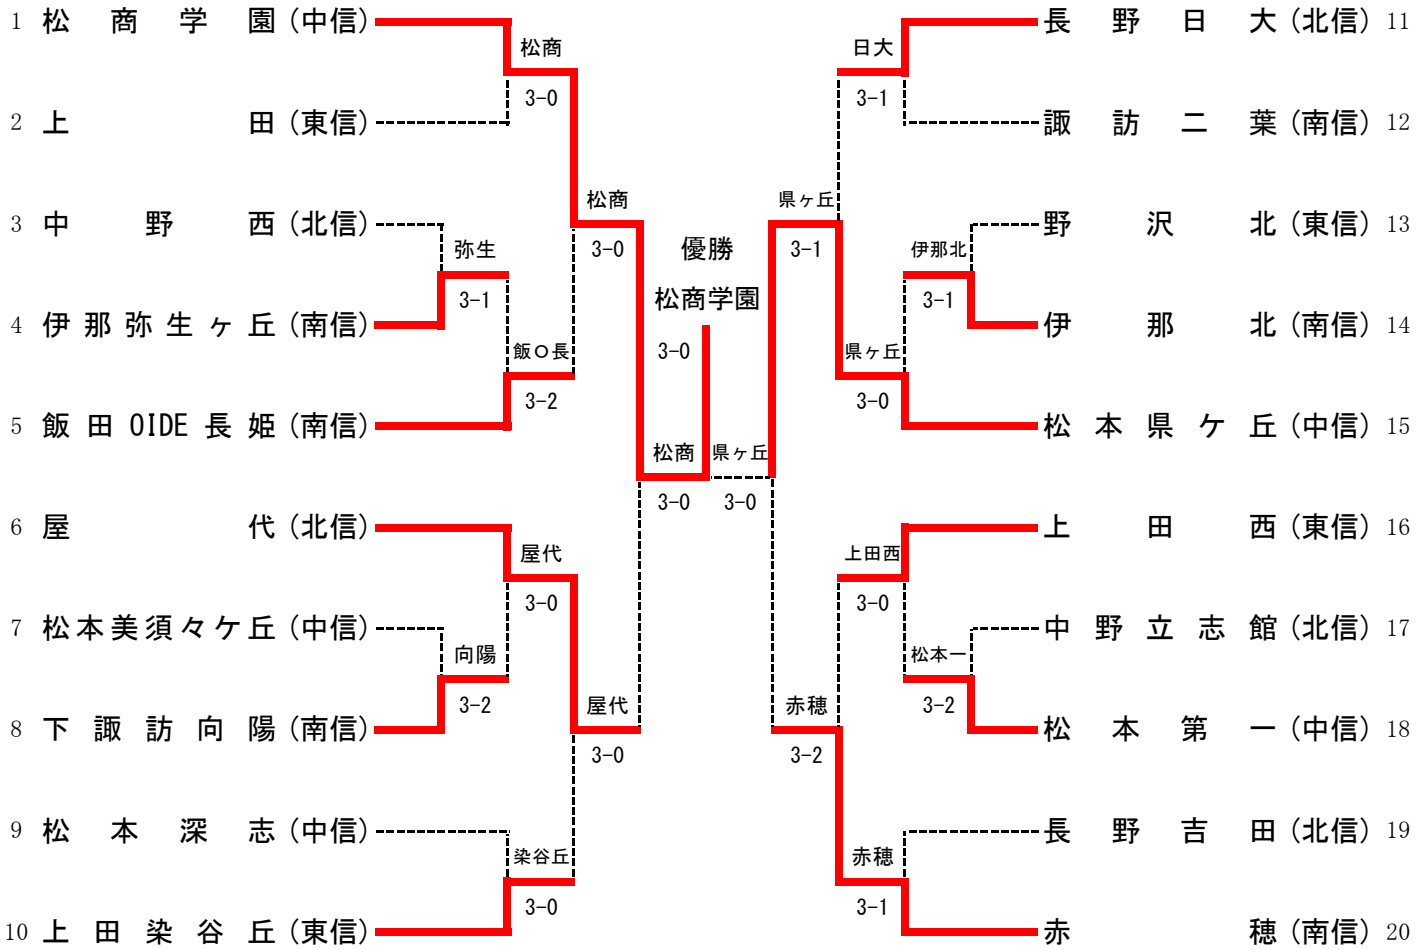

令和3年度
長野県高等学校新人体育大会テニス競技大会
兼 第44回全国選抜高校テニス大会長野県大会

挑戦的に・意欲的に・
やりがいを求めよう

結果

9月18日(土) 雨のち曇り 男子団体戦3Rまで
9月19日(日) 晴れ 女子団体戦3Rまで 男子団体戦の残りすべて
9月19日(日) 晴れ 女子団体戦の残りすべて

会 場：松本市浅間温泉庭球公園テニスコート
主 催：長野県高等学校体育連盟 長野県教育委員会
共 催：(公財)長野県スポーツ協会 長野県テニス協会
後 援：松本市 松本市教育委員会 信濃毎日新聞社
主 管：長野県高等学校体育連盟テニス専門部

長野県高校テニス

←長野県高校テニス
<http://www.ngn-hssp.org/tennis/>
大会結果はこちら

長野県高体連

長野県高体連→
<http://www.ngn-hssp.org/koutairen/>

男子メインドロー

第2代表決定トーナメント

女子メインドロー

第2代表決定トーナメント