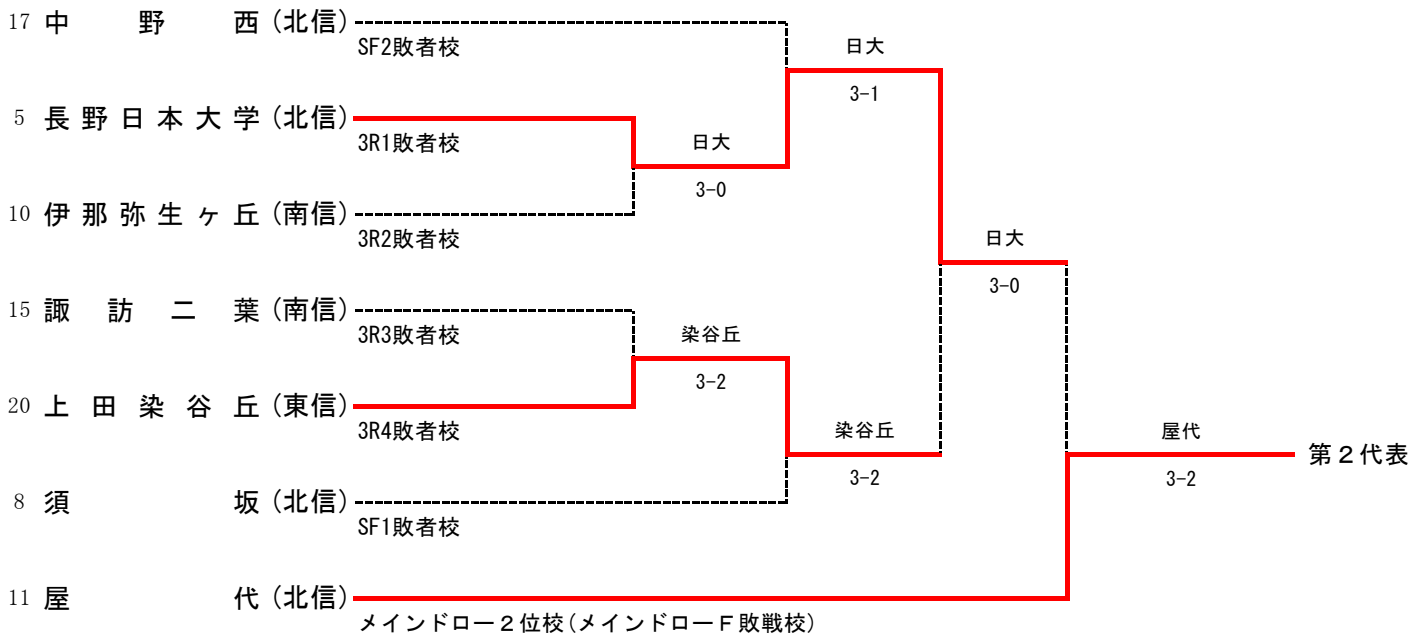

女子メインドロー

第2代表決定トーナメント

■ 1 R

1R1	3	長野	2-3	諏訪二葉	4
S1		西 窪 叶①	0-6	宮 坂 侑 弥②	
D1		塚 田 真 斗②	6-1	太 田 冬 弥②	
		相 場 陽 友②		小 島 侑 大②	
S2		黒 岩 重 成①	2-6	山 下 駿 斗②	
		伯 耆 原 匡②		齋 藤 悠 真②	
D2		河 西 凌 羽②	1-6	宮 本 峻 峻①	
S3		金 子 哲 平②	6-2	藤 森 匠 平②	