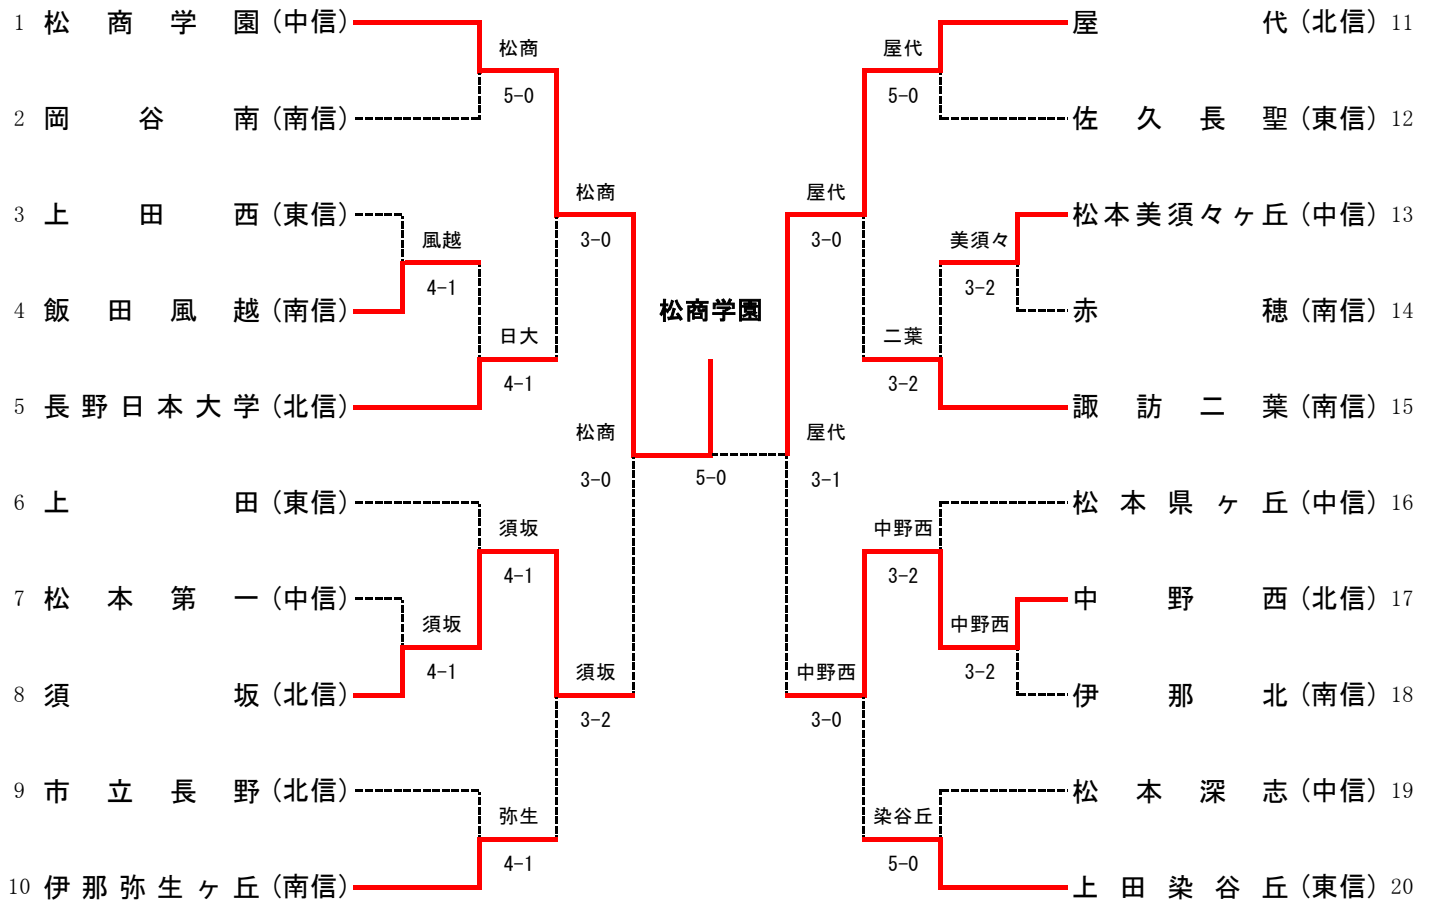

女子メインドロー

第2代表決定トーナメント

■ 1 R

1R1	3	長野	2-3	諏訪二葉	4
S1		西 窪 叶①	0-6	宮 坂 侑 弥②	
D1		塚 田 真 斗②	6-1	太 田 冬 弥②	
		相 場 陽 友②		小 島 侑 大②	
S2		黒 岩 重 成①	2-6	山 下 駿 斗②	
		伯 耆 原 匡②		齋 藤 悠 真②	
D2		河 西 凌 羽②	1-6	宮 本 峻 峻①	
S3		金 子 哲 平②	6-2	藤 森 匠 平②	