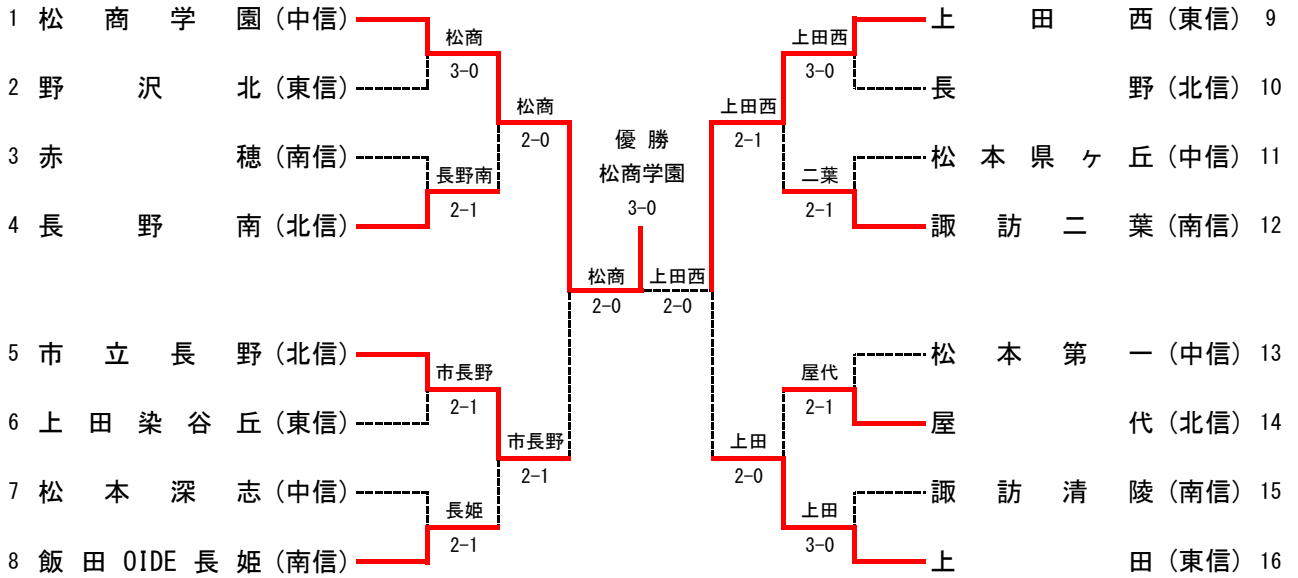

令和元年度 長野県高等学校総合体育大会 テニス競技大会
男子団体戦

【メインドロー】

【3位決定トーナメント】

<4校は、各セクションの決勝へ進まない最上位校>

令和元年度 長野県高等学校総合体育大会 テニス競技大会
女子団体戦

【メインドロー】

【3位決定トーナメント】

<4校は、各セクションの決勝へ進まない最上位校>