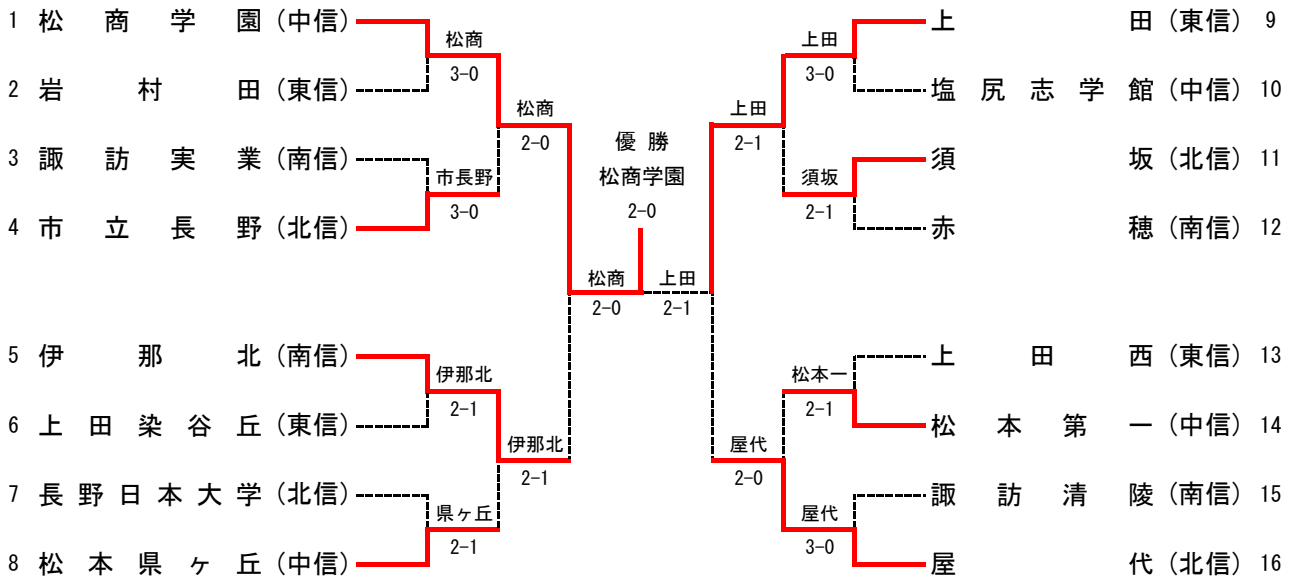

令和元年度 長野県高等学校総合体育大会 テニス競技大会
男子団体戦

【メインドロー】

【3位決定トーナメント】

<4校は、各セクションの決勝へ進まない最上位校>

令和元年度 長野県高等学校総合体育大会 テニス競技大会
女子団体戦

【メインドロー】

【3位決定トーナメント】

<4校は、各セクションの決勝へ進まない最上位校>