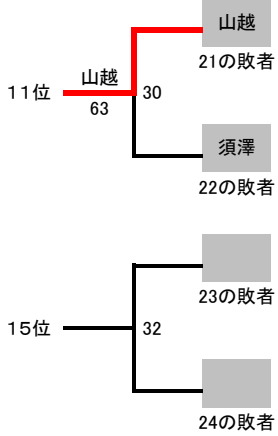

男子Aシングルス

第8回4地区対抗戦 個人戦

c3R c2R c1R

1R 2R 3R 4R