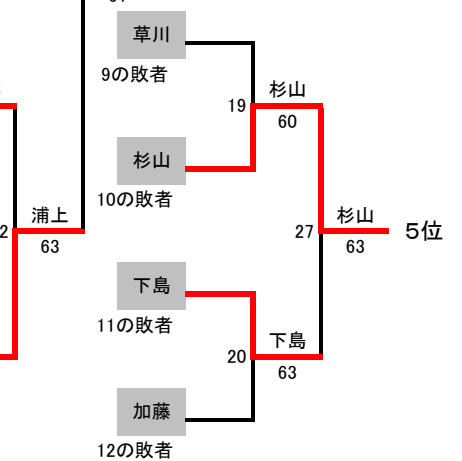

男子ダブルス

第8回4地区対抗戦 個人戦

c3R c2R c1R

1R 2R 3R 4R

9位	渡邊・小田切 (長野)
10位	鮎澤・大森 (諏訪二葉)
11位	小林・菅井 (屋代)
12位	逢澤・赤羽 (松本深志)

13位	川口・松田 (大町岳陽)
14位	太田・雨宮 (諏訪二葉)
15位	加藤・高山 (松本県ヶ丘)
16位	牛山・辻 (岡谷南)

1位	塩川・鈴木 (上田西)
2位	小林・畦上 (市立長野)
3位	浅水屋・佐藤 (上田・岩村田)
4位	小林・神林 (長野南)

5位	塩入・足立 (屋代)
6位	片岡・岡田 (飯田OIDE長姫)
7位	杉山・畑山 (飯田OIDE長姫)
8位	網野・山本 (田川)

3位	上・岩 (60)
7位	O長姫 (64)
5位	屋代 (63)

女子Aシングルス

第8回4地区対抗戦 個人戦

c3R c2R c1R

1R 2R 3R 4R

9位	山崎 美範 (屋代)
10位	唐澤 梨那 (松本美須々)
11位	田中 瑠梨 (諏訪実業)
12位	松島 愛奈 (伊那弥生)

13位	望月 陽伽 (松本第一)
14位	中島 唯衣 (赤穂)
15位	犬飼 ひなの (松本県ヶ丘)
16位	小口 真楓 (松本第一)

1位	三上 もみじ (市立長野)
2位	吉澤 佑月 (伊那北)
3位	浦上 円香 (赤穂)
4位	上野 萌心 (屋代)

5位	杉山 萌々花 (上田染谷丘)
6位	下島 遙佳 (上田)
7位	草川 妃莉 (長野)
8位	加藤 美羽 (中野西)

女子Bシングルス

第8回4地区対抗戦 個人戦