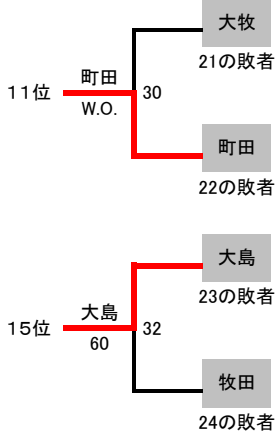

1位	佐藤 桃樹 (上田)
2位	坂田 学杜 (諏訪二葉)
3位	矢嶋 泰地 (諏訪清陵)
4位	稲葉 雄一 (長野)

5位	征矢 有真 (松本秀峰)
6位	猿田 南実 (伊那北)
7位	小町谷 恵輔 (赤穂)
8位	宮木 颯斗 (岡谷南)

男子Bシングルス

第8回4地区対抗戦 個人戦

c3R c2R c1R

1R 2R 3R 4R

9位	三宅 至 (松本深志)
10位	池口 颯 (松本第一)
11位	松田 俊介 (中野立志館)
12位	大牧 功達 (飯田OIDE長姫)