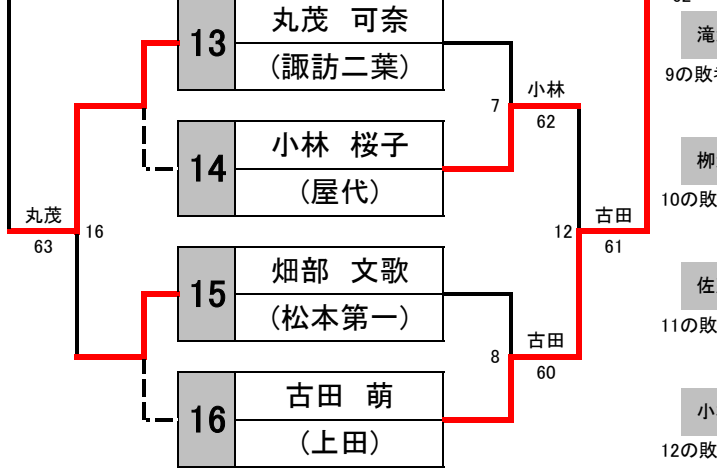

女子Bシングルス

第8回4地区対抗戦 個人戦

c3R c2R c1R

1R 2R 3R 4R

9位	杉本 芽生 (松本県ヶ丘)
10位	工藤 朋花 (諏訪実業)
11位	西村 彩花 (伊那弥生)
12位	丸茂 可菜 (諏訪二葉)

1位	古田 萌 (上田)
2位	平賀 詩織 (岡谷南)
3位	寺島 綾菜 (上田西)
4位	酒井 咲綺 (伊那弥生)

13位	曾根原 未彩 (豊科)
14位	原 栞理 (松本第一)
15位	寺島 紫乃 (中野西)
16位	畑部 文歌 (松本第一)

5位	佐藤 謡 (須坂)
6位	柳澤 玲那 (屋代)
7位	小林 桜子 (屋代)
8位	滝澤 友季音 (須坂)