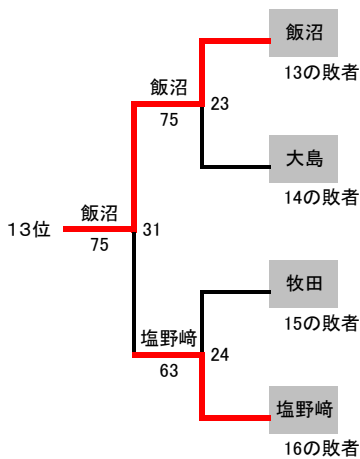

1位	佐藤 桃樹 (上田)
2位	坂田 学杜 (諏訪二葉)
3位	矢嶋 泰地 (諏訪清陵)
4位	稲葉 雄一 (長野)

5位	征矢 有真 (松本秀峰)
6位	猿田 南実 (伊那北)
7位	小町谷 恵輔 (赤穂)
8位	宮木 颯斗 (岡谷南)

男子Bシングルス

第8回4地区対抗戦 個人戦

c3R c2R c1R

1R 2R 3R 4R

9位	三宅 至 (松本深志)
10位	池口 颯 (松本第一)
11位	松田 俊介 (中野立志館)
12位	大牧 功達 (飯田OIDE長姫)

13位	飯沼 翔大 (松本県ヶ丘)
14位	塩野崎 荘太 (屋代)
15位	大島 祐樹 (田川)
16位	牧田 圭莞 (長野日大)

1位	中沢 祐策 (上田西)
2位	高野 慧 (長野高専)
3位	前所 武龍 (上田西)
4位	伊藤 和也 (飯田OIDE長姫)

5位	木下 徹也 (飯田OIDE長姫)
6位	五十嵐 零星 (中野立志館)
7位	小松 春樹 (飯田風越)
8位	宮澤 拓巳 (飯田OIDE長姫)