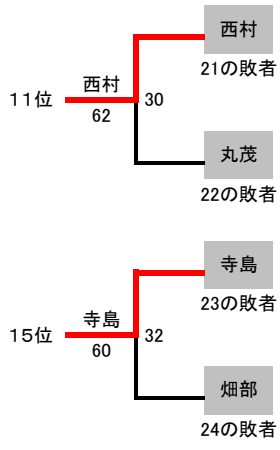

女子Bシングルス

第8回4地区対抗戦 個人戦

c3R c2R c1R

1R 2R 3R 4R