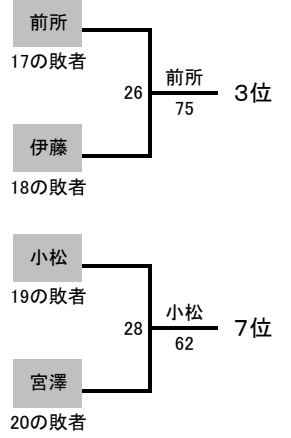

	南信	10-5	中信
D1	浦 上 円 香	⑥-3	遠 藤 萌 華
	中 島 唯 衣		大 久 保 若 菜
D2	吉 澤 佑 月	⑥-1	犬 飼 ひなの
	西 村 彩 花		杉 本 芽 生
D3	工 藤 朋 花	2-⑥	望 月 陽 伽
	丸 茂 可 奈		小 口 真 楓
D4	田 中 瑠 梨	⑥-2	唐 澤 梨 那
	今 井 恵		矢ヶ崎 愛 奈
D5	松 島 愛 奈	⑥-2	小 澤 愛 美
	酒 井 咲 綺		井 口 咲 良
S1	浦 上 円 香	⑦-5	唐 澤 梨 那
S2	吉 澤 佑 月	4-⑥	犬 飼 ひなの
S3	松 島 愛 奈	⑥-2	遠 藤 萌 華
S4	田 中 瑠 梨	⑥-0	小 澤 愛 美
S5	中 島 唯 衣	4-⑥	望 月 陽 伽
S6	平 賀 詩 織	⑥-3	矢ヶ崎 愛 奈
S7	工 藤 朋 花	⑥-1	井 口 咲 良
S8	今 井 恵	⑥-4	杉 本 芽 生
S9	丸 茂 可 奈	0-⑥	小 口 真 楓
S10	西 村 彩 花	4-⑥	大 久 保 若 菜

優 勝	2 位	3 位	4 位
北 信	東 信	南 信	中 信

男子Aシングルス

第8回4地区対抗戦 個人戦

c3R c2R c1R

1R 2R 3R 4R

9位	金子 峻 (長野南)
10位	手塚 大介 (松本第一)
11位	山越 智輝 (屋代)
12位	須澤 香木 (松本第一)

13位	松田 大輔 (上田染谷丘)
14位	羽田 陽哉 (松本県ヶ丘)
15位	保科 真 (須坂創成)
	丸山 聖司 (市立長野)

1位	佐藤 桃樹 (上田)
2位	坂田 学杜 (諏訪二葉)
3位	矢嶋 泰地 (諏訪清陵)
4位	稲葉 雄一 (長野)

5位	征矢 有真 (松本秀峰)
6位	猿田 南実 (伊那北)
7位	小町谷 恵輔 (赤穂)
8位	宮木 颯斗 (岡谷南)

男子Bシングルス

第8回4地区対抗戦 個人戦

c3R c2R c1R

1R 2R 3R 4R

9位	三宅 至 (松本深志)
10位	池口 颯 (松本第一)
11位	松田 俊介 (中野立志館)
12位	大牧 功達 (飯田OIDE長姫)

13位	飯沼 翔大 (松本県ヶ丘)
14位	塩野崎 荘太 (屋代)
15位	大島 祐樹 (田川)
16位	牧田 圭莞 (長野日大)

1位	中沢 祐策 (上田西)
2位	高野 慧 (長野高専)
3位	前所 武龍 (上田西)
4位	伊藤 和也 (飯田OIDE長姫)

5位	木下 徹也 (飯田OIDE長姫)
6位	五十嵐 零星 (中野立志館)
7位	小松 春樹 (飯田風越)
8位	宮澤 拓巳 (飯田OIDE長姫)