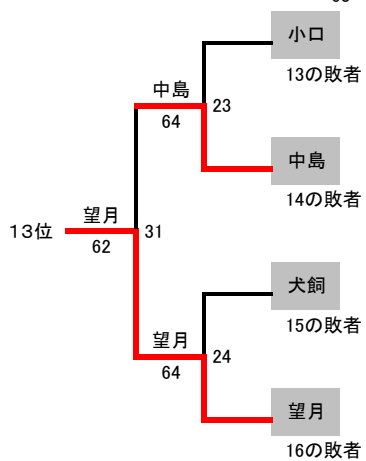

男子ダブルス

第8回4地区対抗戦 個人戦

c3R c2R c1R

1R 2R 3R 4R

9位	渡邊・小田切 (長野)
10位	鮎澤・大森 (諏訪二葉)
11位	小林・菅井 (屋代)
12位	逢澤・赤羽 (松本深志)

13位	川口・松田 (大町岳陽)
14位	太田・雨宮 (諏訪二葉)
15位	加藤・高山 (松本県ヶ丘)
16位	牛山・辻 (岡谷南)

1位	塩川・鈴木 (上田西)
2位	小林・畦上 (市立長野)
3位	浅水屋・佐藤 (上田・岩村田)
4位	小林・神林 (長野南)

5位	塩入・足立 (屋代)
6位	片岡・岡田 (飯田OIDE長姫)
7位	杉山・畑山 (飯田OIDE長姫)
8位	網野・山本 (田川)

3位	上・岩 (60)
7位	O長姫 (64)
5位	屋代 (63)

女子Aシングルス

第8回4地区対抗戦 個人戦

c3R c2R c1R

1R 2R 3R 4R

9位	山崎 美範 (屋代)
10位	唐澤 梨那 (松本美須々)
11位	田中 瑠梨 (諏訪実業)
12位	松島 愛奈 (伊那弥生)

13位	望月 陽伽 (松本第一)
14位	中島 唯衣 (赤穂)
15位	犬飼 ひなの (松本県ヶ丘)
16位	小口 真楓 (松本第一)

1位	三上 もみじ (市立長野)
2位	吉澤 佑月 (伊那北)
3位	浦上 円香 (赤穂)
4位	上野 萌心 (屋代)

5位	杉山 萌々花 (上田染谷丘)
6位	下島 遙佳 (上田)
7位	草川 妃莉 (長野)
8位	加藤 美羽 (中野西)

女子Bシングルス

第8回4地区対抗戦 個人戦