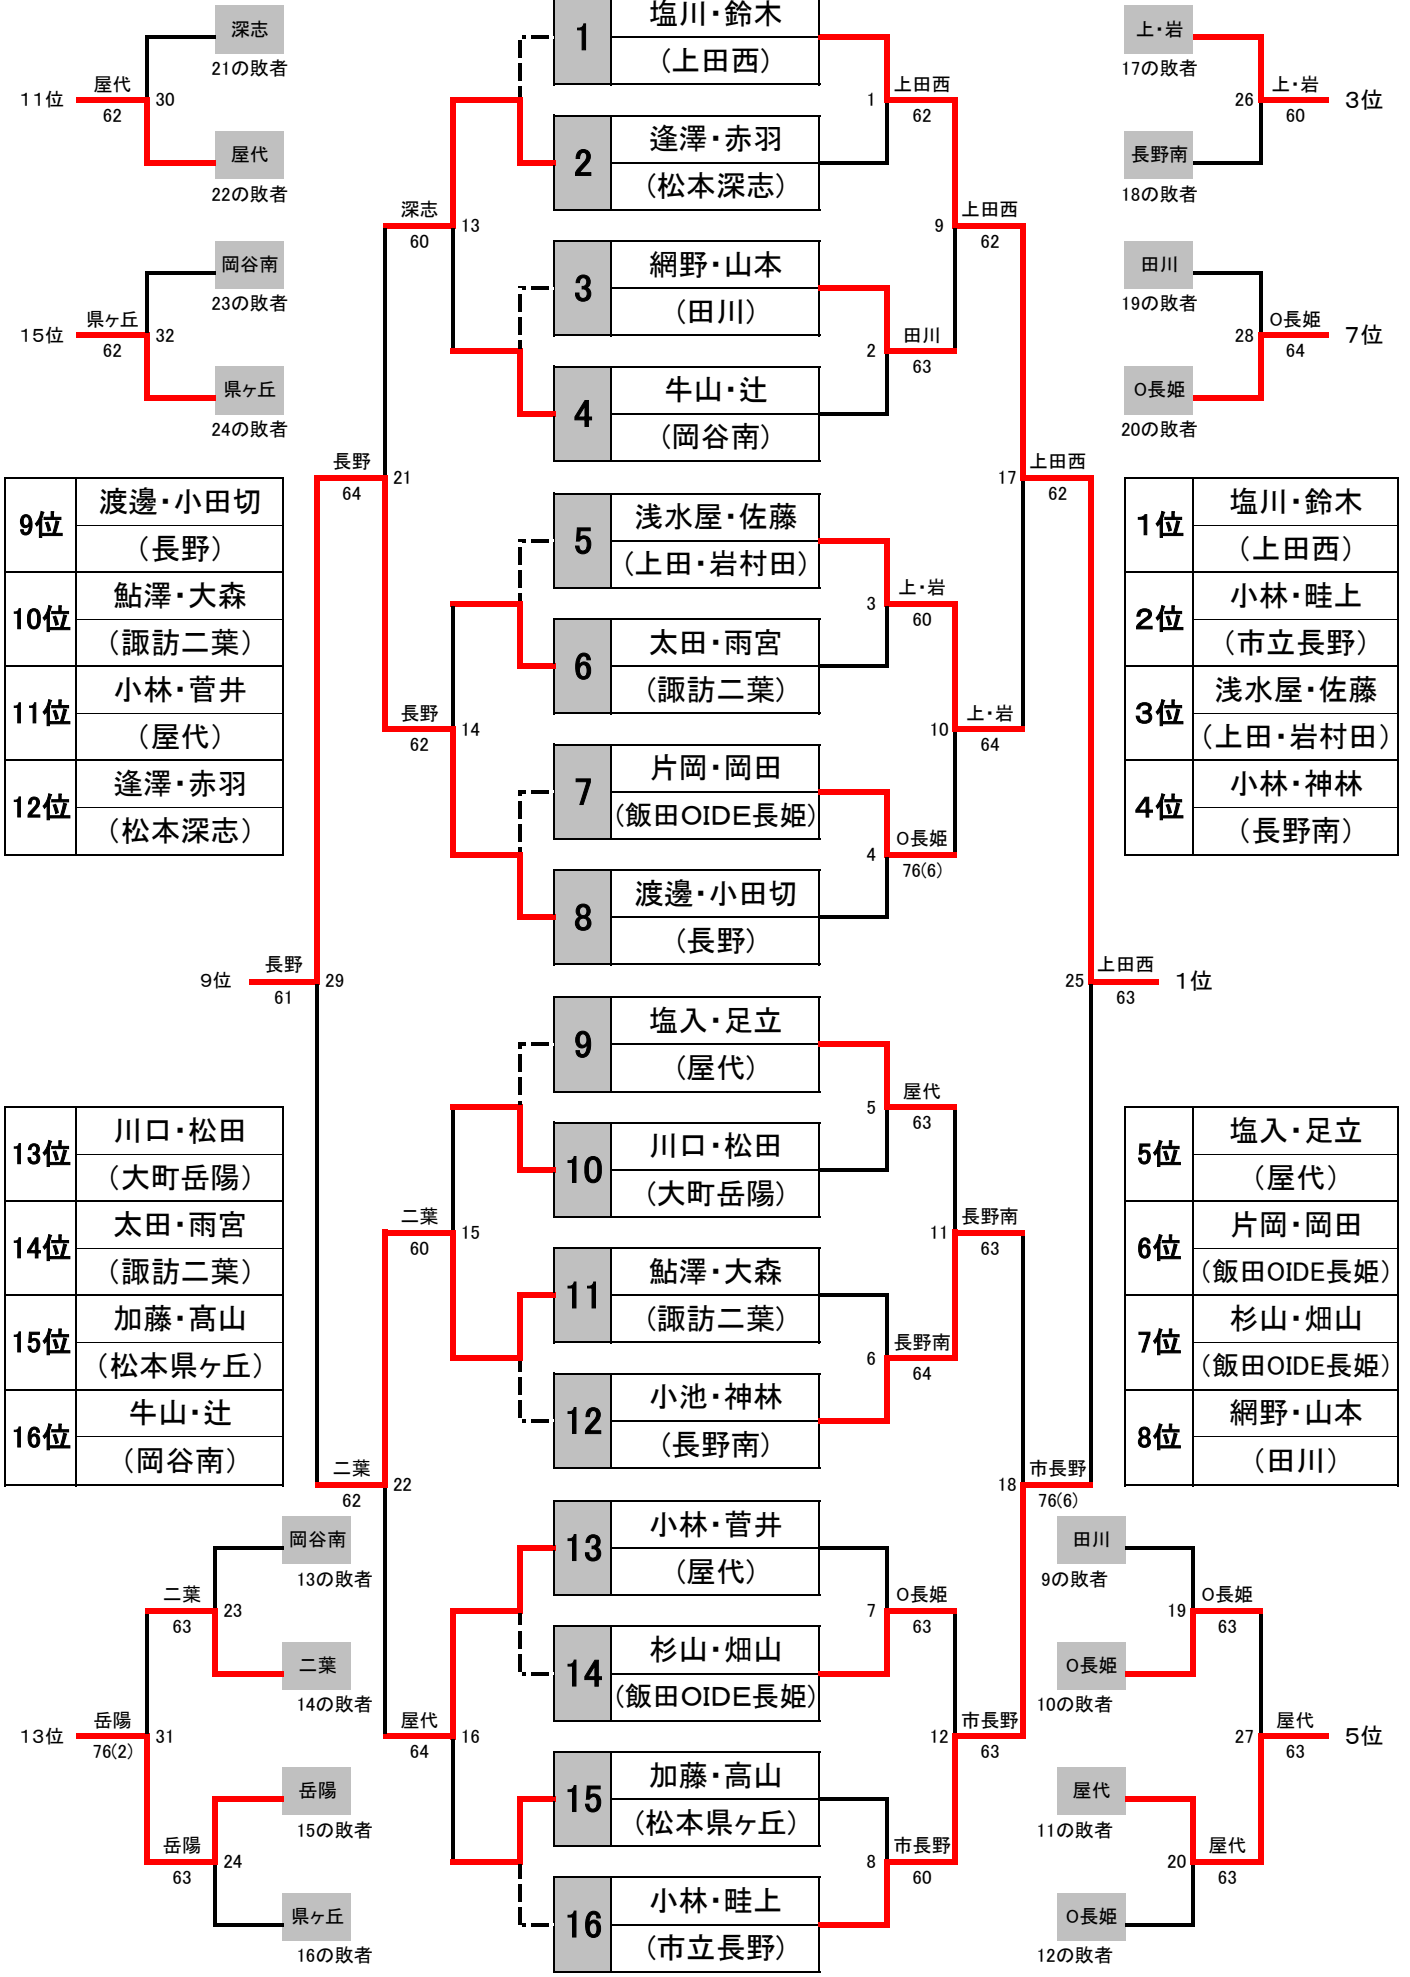

男子ダブルス

第8回4地区対抗戦 個人戦

c3R c2R c1R

1R 2R 3R 4R

9位	渡邊・小田切 (長野)
10位	鮎澤・大森 (諏訪二葉)
11位	小林・菅井 (屋代)
12位	逢澤・赤羽 (松本深志)

13位	川口・松田 (大町岳陽)
14位	太田・雨宮 (諏訪二葉)
15位	加藤・高山 (松本県ヶ丘)
16位	牛山・辻 (岡谷南)

1位	塩川・鈴木 (上田西)
2位	小林・畦上 (市立長野)
3位	浅水屋・佐藤 (上田・岩村田)
4位	小林・神林 (長野南)

5位	塩入・足立 (屋代)
6位	片岡・岡田 (飯田OIDE長姫)
7位	杉山・畑山 (飯田OIDE長姫)
8位	網野・山本 (田川)

3位	上・岩 (60)
7位	O長姫 (64)
5位	屋代 (63)