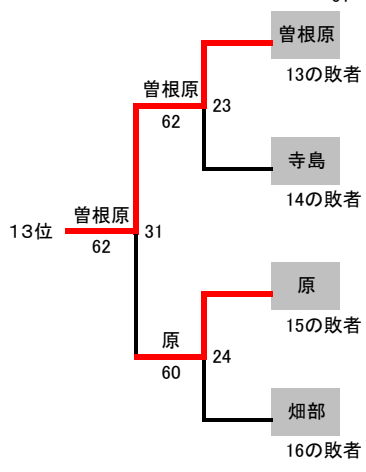

13位	望月 陽伽 (松本第一)
14位	中島 唯衣 (赤穂)
15位	犬飼 ひなの (松本県ヶ丘)
16位	小口 真楓 (松本第一)

1位	三上 もみじ (市立長野)
2位	吉澤 佑月 (伊那北)
3位	浦上 円香 (赤穂)
4位	上野 萌心 (屋代)

5位	杉山 萌々花 (上田染谷丘)
6位	下島 遙佳 (上田)
7位	草川 妃莉 (長野)
8位	加藤 美羽 (中野西)

女子Bシングルス

第8回4地区対抗戦 個人戦

c3R c2R c1R

1R 2R 3R 4R

9位	杉本 芽生 (松本県ヶ丘)
10位	工藤 朋花 (諏訪実業)
11位	西村 彩花 (伊那弥生)
12位	丸茂 可菜 (諏訪二葉)

1位	古田 萌 (上田)
2位	平賀 詩織 (岡谷南)
3位	寺島 綾菜 (上田西)
4位	酒井 咲綺 (伊那弥生)

13位	曾根原 未彩 (豊科)
14位	原 栞理 (松本第一)
15位	寺島 紫乃 (中野西)
16位	畑部 文歌 (松本第一)

5位	佐藤 謡 (須坂)
6位	柳澤 玲那 (屋代)
7位	小林 桜子 (屋代)
8位	滝澤 友季音 (須坂)

女子ダブルス

第8回4地区対抗戦 個人戦

c3R c2R c1R

1R 2R 3R 4R

9位	今井・竹澤 (諏訪実業)
10位	岩倉・倉田 (赤穂)
11位	小澤・井口 (塩尻志学館)
12位	佐藤・中村 (伊那弥生)

1位	古越・依田 (上田西)
2位	水野・大平 (上田)
3位	遠藤・大久保 (松本第一)
4位	龍野・田中 (市立長野)