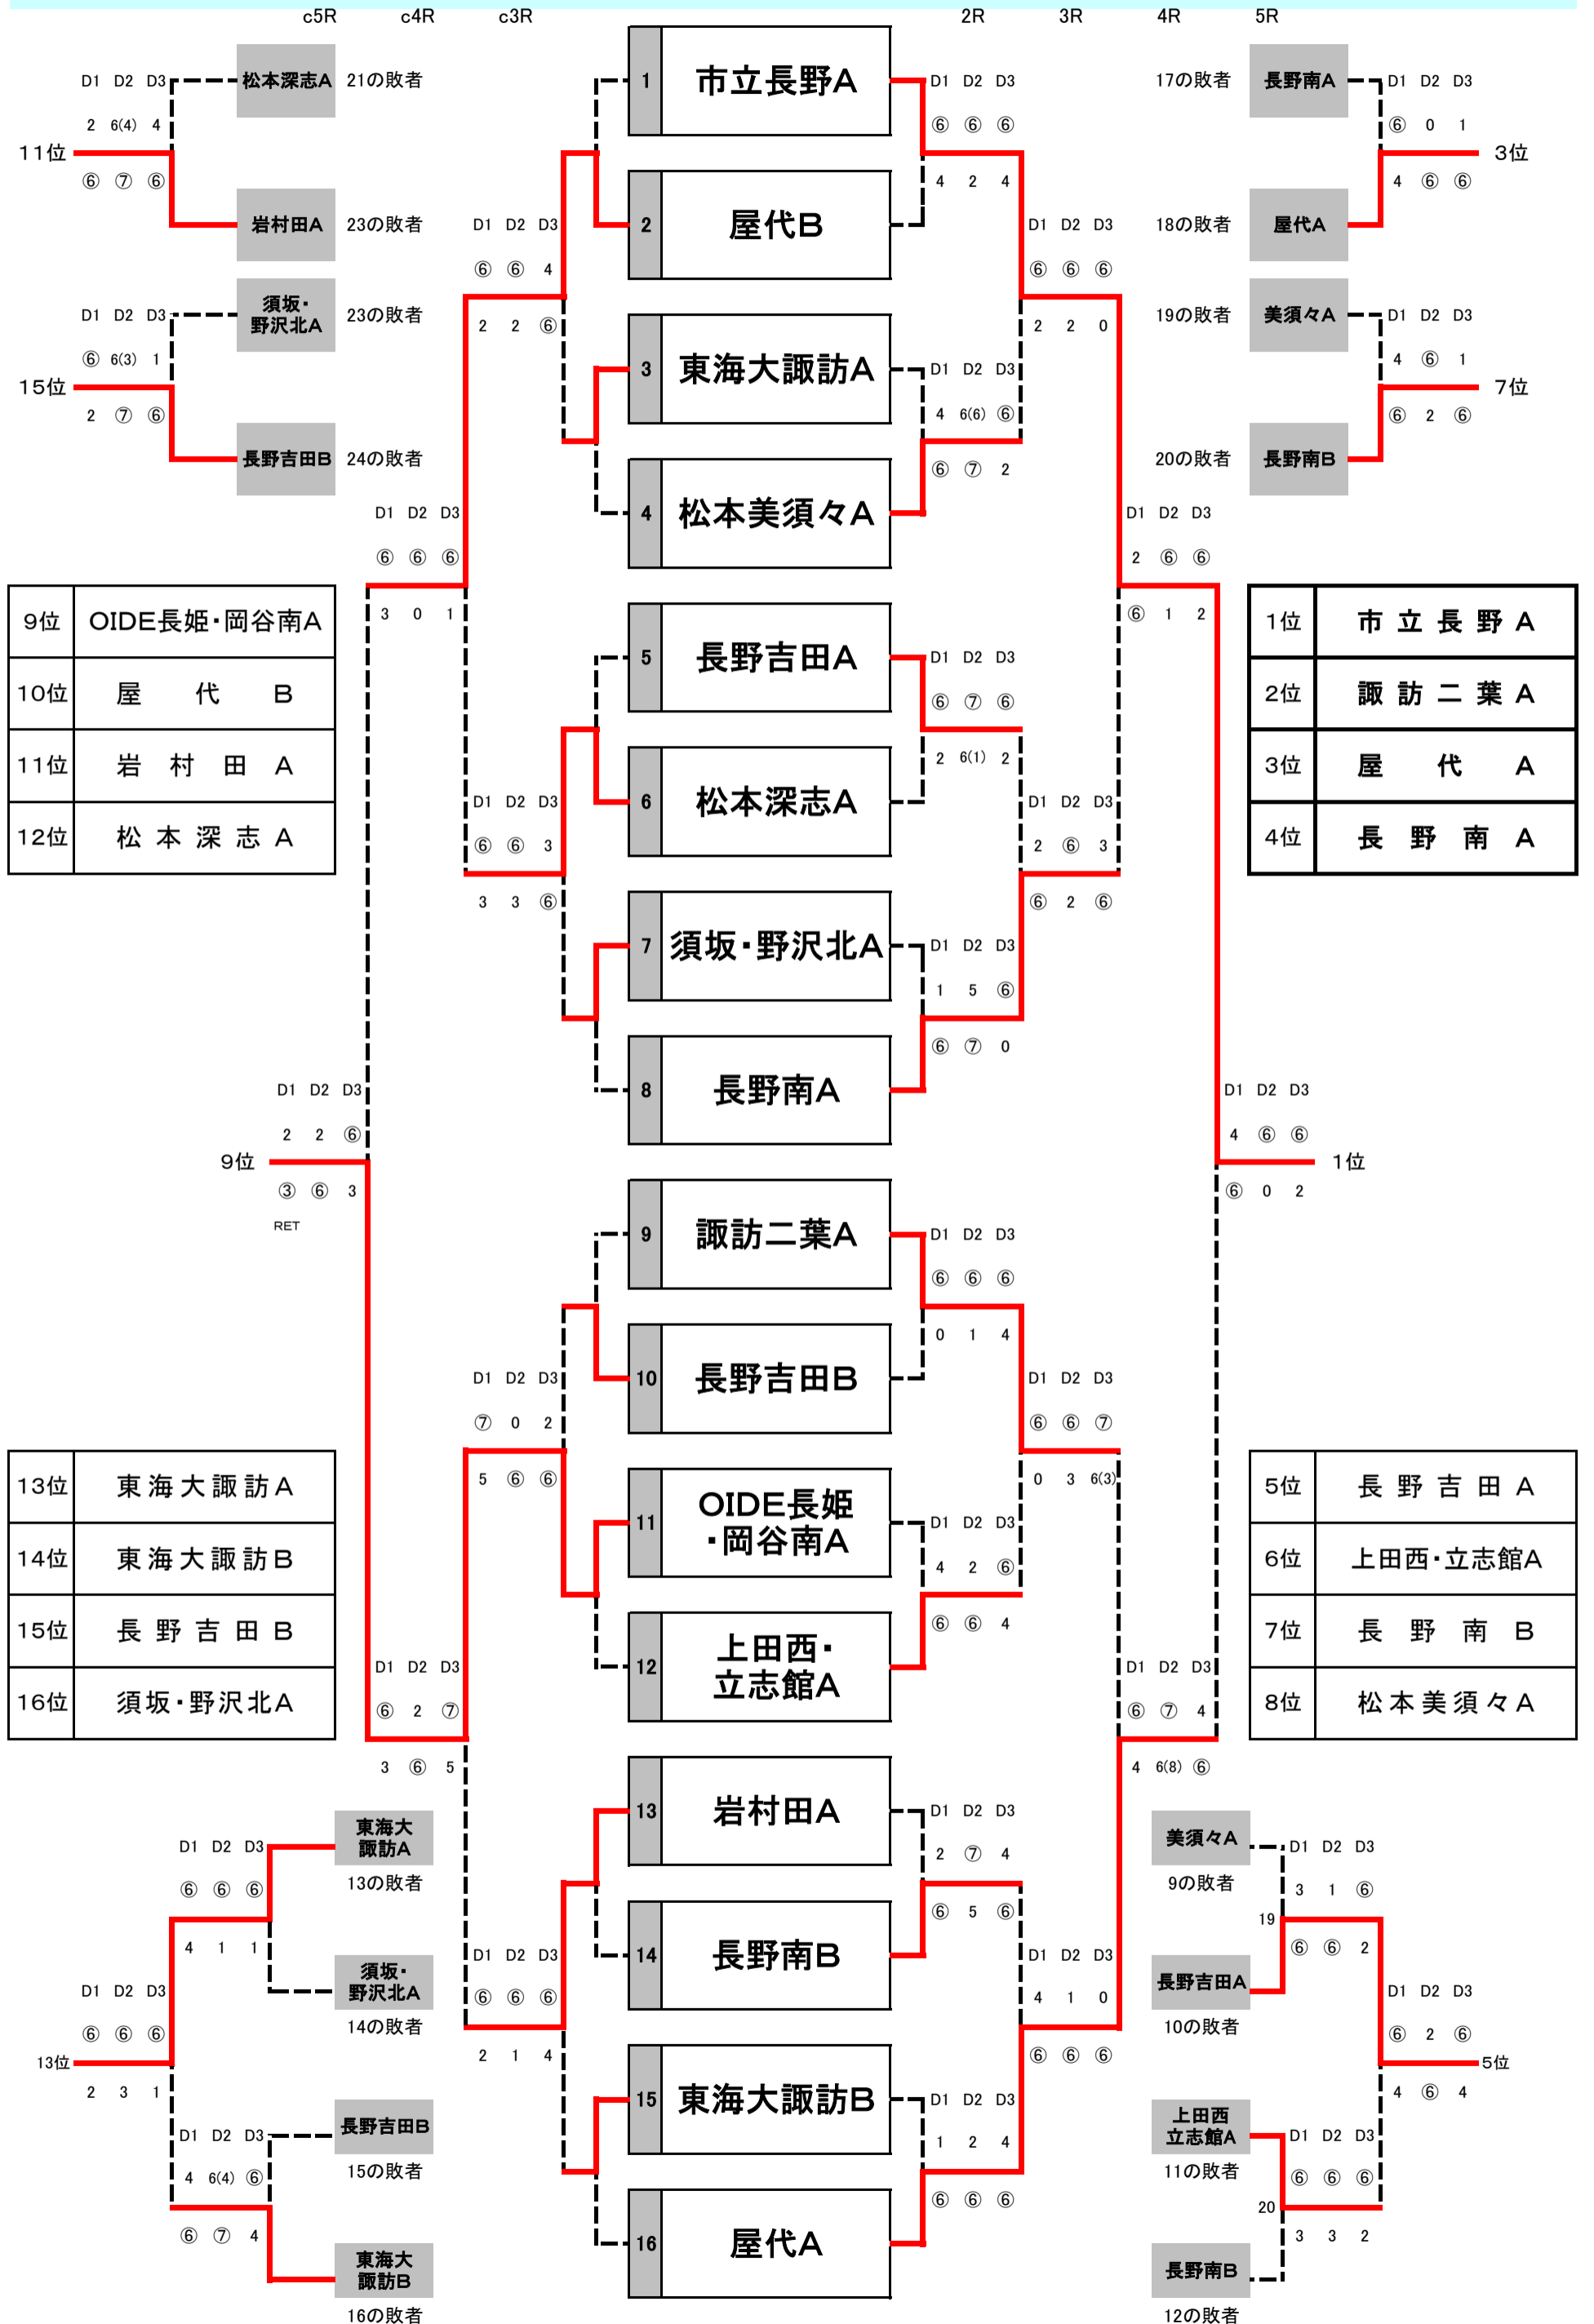

長野県高等学校 1年生チーム対抗戦 by DUNLOP 男子 予選 1R

予選1R

長野県高等学校 1年生チーム対抗戦 by DUNLOP 男子予選トーナメント

平成30年11月23日 浅間温泉底球場

長野県高等学校 1年生于一対抗戦 by DUNLOP 男子 1R敗者戦

③ L5-L6	D1	⑥	-	0
	D2	⑥	-	1
	D3	⑦	-	6(2)
⑨ L5-L7	D1	⑥	-	2
	D2	⑥	-	1
	D3	⑥	-	0
⑬ L6-L7	D1	⑥	-	0
	D2	⑥	-	1
	D3	⑥	-	1

長野県高等学校 1年生チーム対抗戦 by DUNLOP 女子トーナメント

平成30年11月24日 浅間温泉底球場

① T1-T2	D1	3	-	⑥
	D2	1	-	⑥
	D3	0	-	⑥
③ T1-T3	D1	0	-	⑥
	D2	⑥	-	2
	D3	⑥	-	3
⑤ T2-T3	D1	⑥	-	3
	D2	4	-	⑥
	D3	⑥	-	1

② T4-T5	D1	⑥	-	1
	D2	3	-	⑥
	D3	⑥	-	3
④ T4-T6	D1	⑥	-	0
	D2	⑥	-	1
	D3	⑥	-	1
⑥ T5-T6	D1	⑥	-	4
	D2	⑥	-	0
	D3	3	-	⑥

1位	屋代 A
2位	諏訪実業・豊科 A
3位	中野立志館A・屋代B
4位	上田・染谷 A

5位	市立長野 A
6位	松本県ヶ丘 A
7位	赤穂 A
8位	伊那北 A

9の敗者	伊那北
10の敗者	松本県ヶ丘
11の敗者	市立長野
12の敗者	赤穂