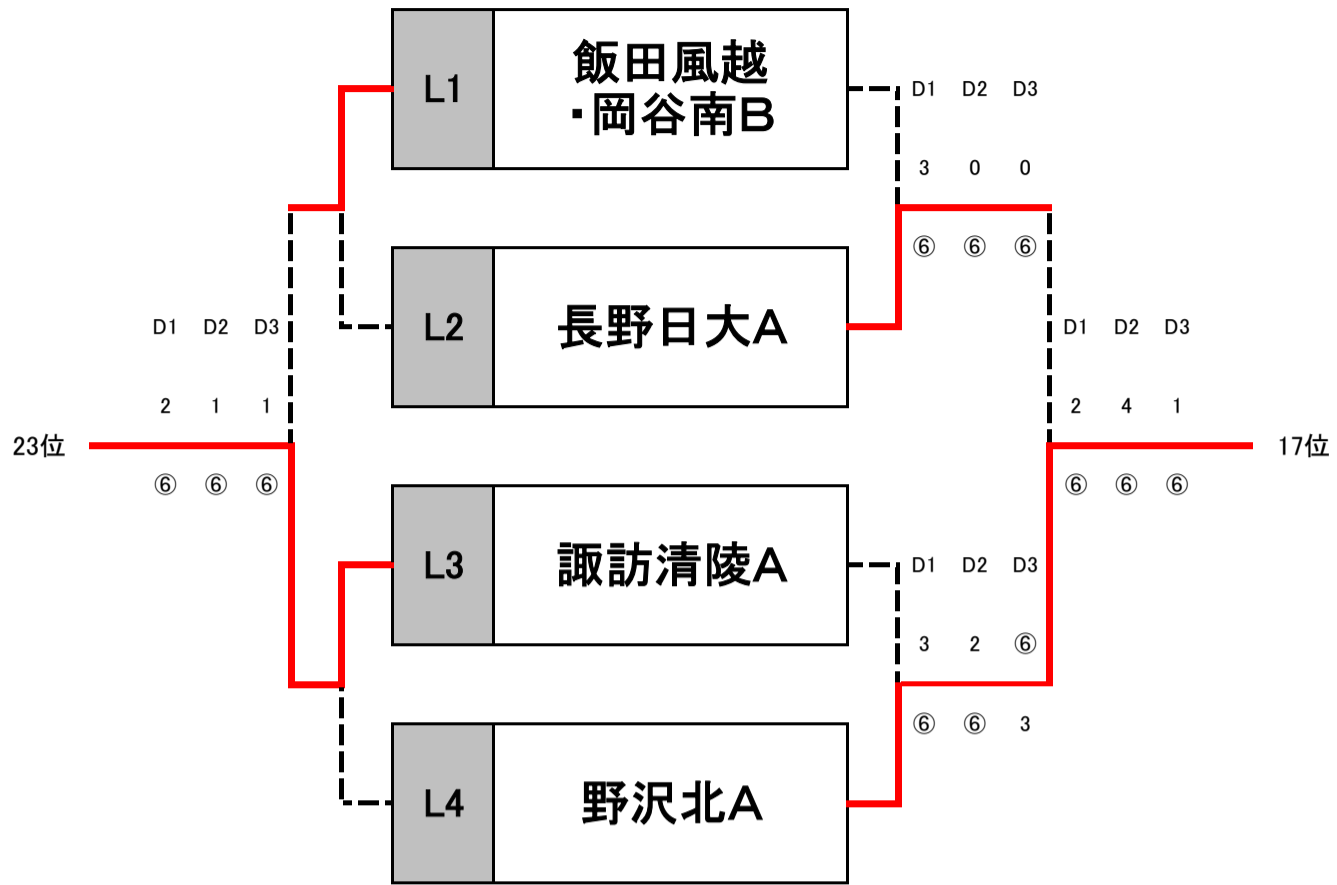

長野県高等学校 1年生チーム対抗戦 by DUNLOP 男子 予選 1R

予選1R

長野県高等学校 1年生チーム対抗戦 by DUNLOP 男子予選トーナメント

平成30年11月23日 浅間温泉底球場

長野県高等学校 1年生于一対抗戦 by DUNLOP 男子 1R敗者戦

③ L5-L6	D1	⑥	-	0
	D2	⑥	-	1
	D3	⑦	-	6(2)
⑨ L5-L7	D1	⑥	-	2
	D2	⑥	-	1
	D3	⑥	-	0
⑬ L6-L7	D1	⑥	-	0
	D2	⑥	-	1
	D3	⑥	-	1

長野県高等学校 1年生チーム対抗戦 by DUNLOP 女子トーナメント

平成30年11月24日 浅間温泉底球場

① T1-T2	D1	3	-	⑥
	D2	1	-	⑥
	D3	0	-	⑥
③ T1-T3	D1	0	-	⑥
	D2	⑥	-	2
	D3	⑥	-	3
⑤ T2-T3	D1	⑥	-	3
	D2	4	-	⑥
	D3	⑥	-	1

② T4-T5	D1	⑥	-	1
	D2	3	-	⑥
	D3	⑥	-	3
④ T4-T6	D1	⑥	-	0
	D2	⑥	-	1
	D3	⑥	-	1
⑥ T5-T6	D1	⑥	-	4
	D2	⑥	-	0
	D3	3	-	⑥