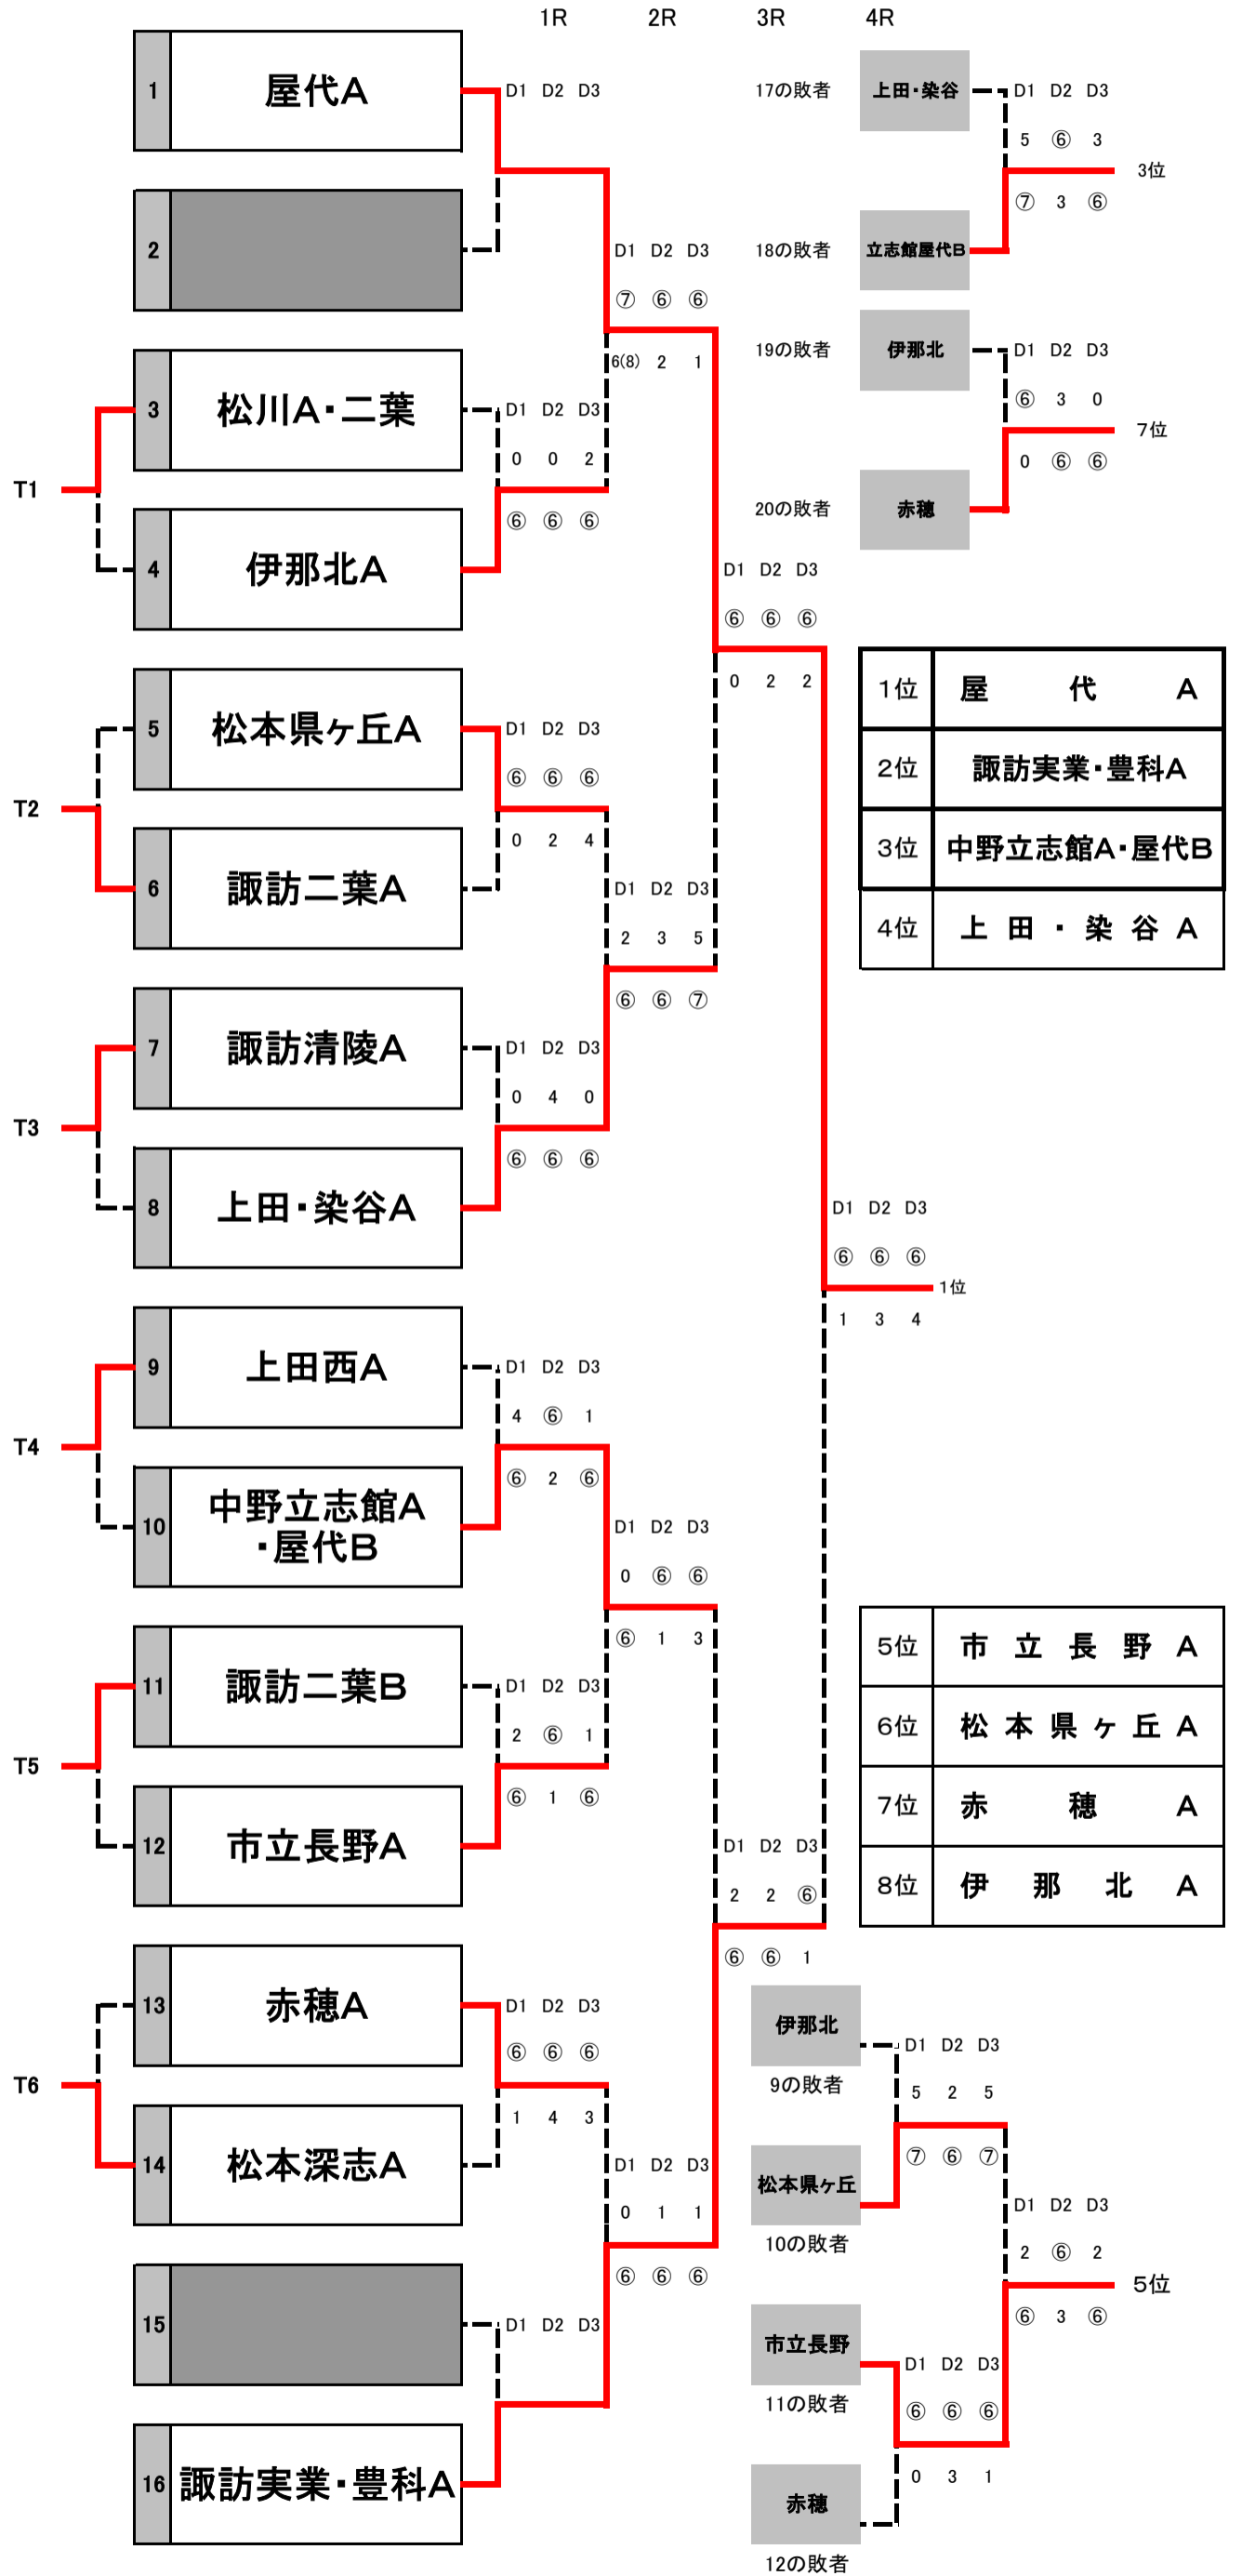

長野県高等学校 1年生チーム対抗戦 by DUNLOP 男子 予選 1R

予選1R

長野県高等学校 1年生チーム対抗戦 by DUNLOP 男子予選トーナメント

平成30年11月23日 浅間温泉底球場

長野県高等学校 1年生于一対抗戦 by DUNLOP 男子 1R敗者戦

③ L5-L6	D1	⑥	-	0
	D2	⑥	-	1
	D3	⑦	-	6(2)
⑨ L5-L7	D1	⑥	-	2
	D2	⑥	-	1
	D3	⑥	-	0
⑬ L6-L7	D1	⑥	-	0
	D2	⑥	-	1
	D3	⑥	-	1

長野県高等学校 1年生チーム対抗戦 by DUNLOP 女子トーナメント

平成30年11月24日 浅間温泉底球場

① T1-T2	D1	3	-	⑥
	D2	1	-	⑥
	D3	0	-	⑥
③ T1-T3	D1	0	-	⑥
	D2	⑥	-	2
	D3	⑥	-	3
⑤ T2-T3	D1	⑥	-	3
	D2	4	-	⑥
	D3	⑥	-	1

② T4-T5	D1	⑥	-	1
	D2	3	-	⑥
	D3	⑥	-	3
④ T4-T6	D1	⑥	-	0
	D2	⑥	-	1
	D3	⑥	-	1
⑥ T5-T6	D1	⑥	-	4
	D2	⑥	-	0
	D3	3	-	⑥

1位	屋代 A
2位	諏訪実業・豊科 A
3位	中野立志館A・屋代B
4位	上田・染谷 A

5位	市立長野 A
6位	松本県ヶ丘 A
7位	赤穂 A
8位	伊那北 A

9の敗者	伊那北
10の敗者	松本県ヶ丘
11の敗者	市立長野
12の敗者	赤穂