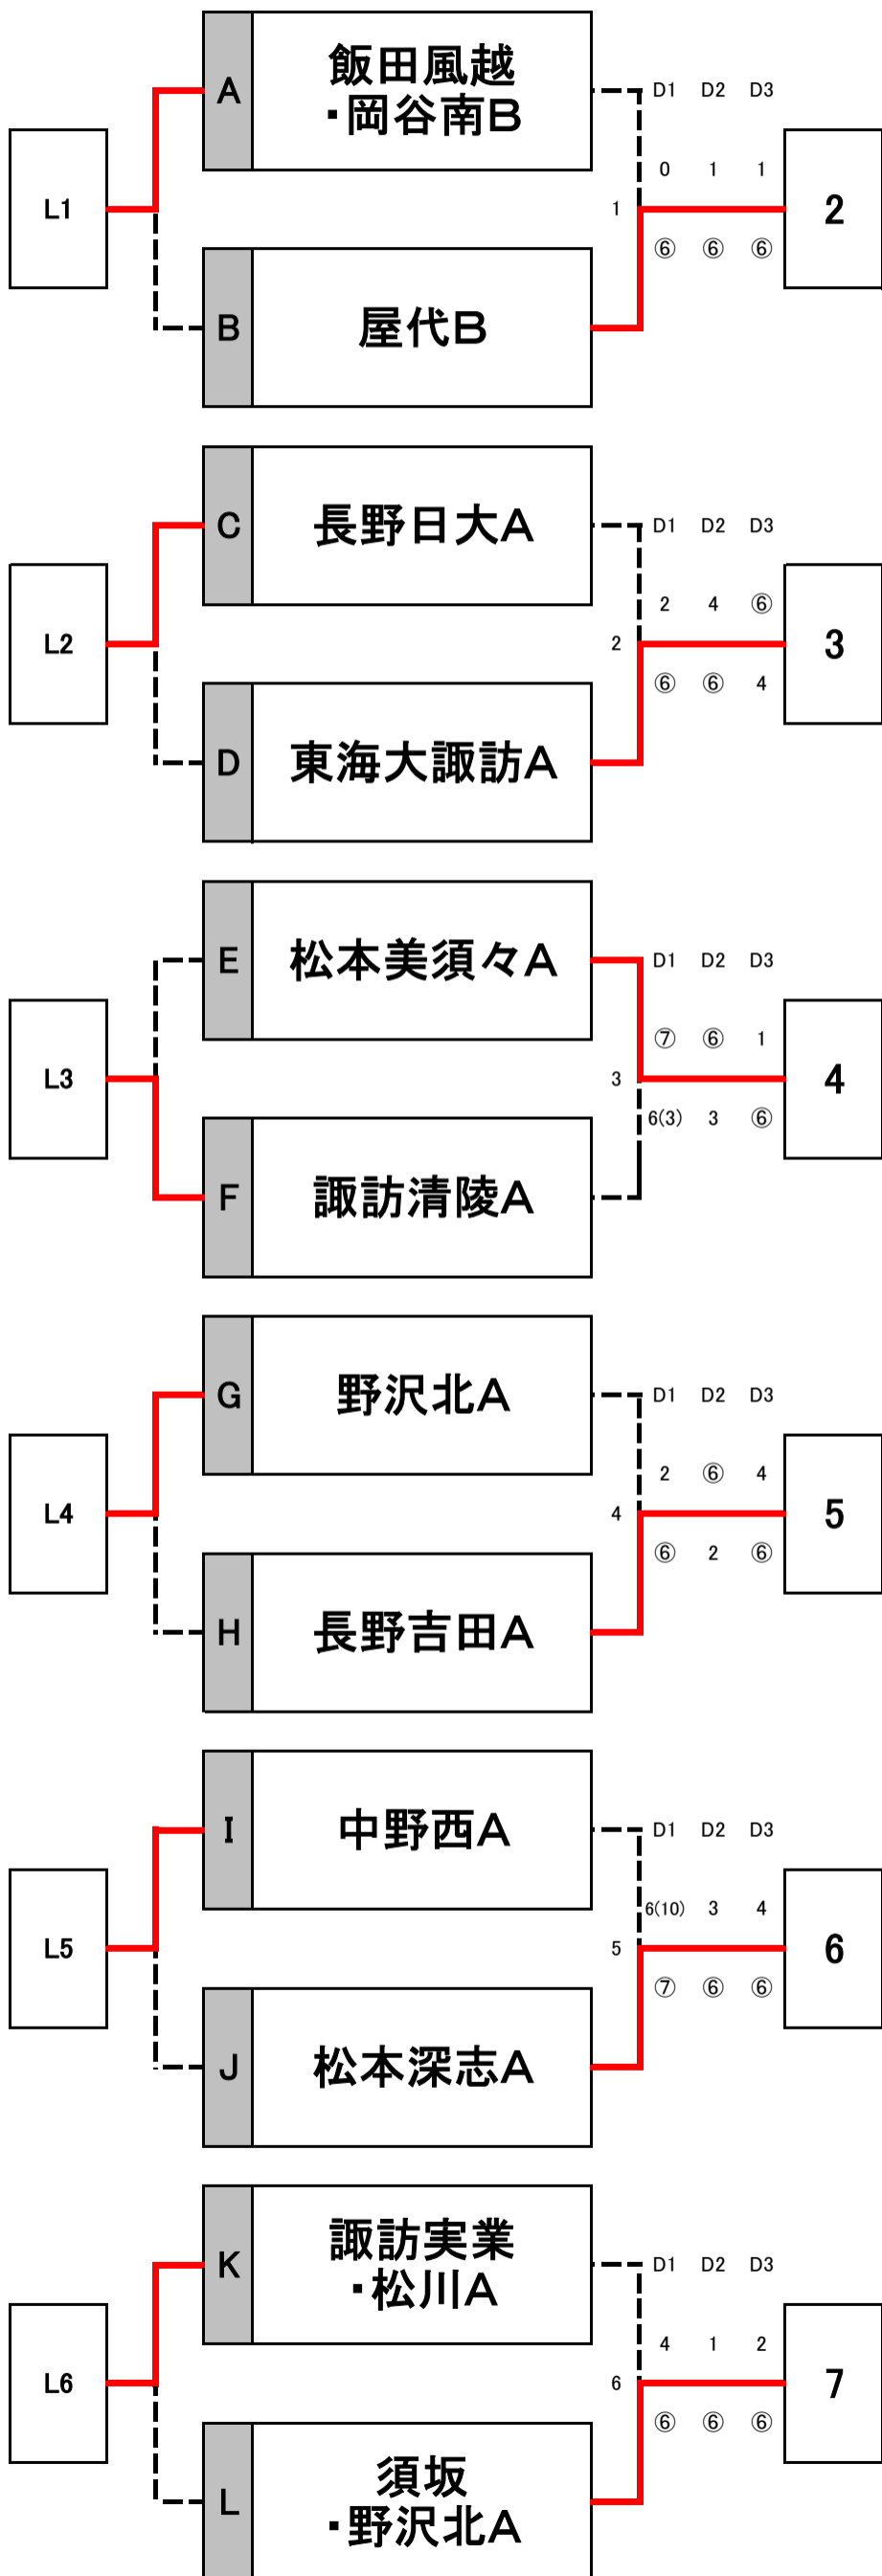

長野県高等学校 1年生チーム対抗戦 by DUNLOP 男子 予選 1R

予選1R

長野県高等学校 1年生チーム対抗戦 by DUNLOP 男子予選トーナメント

平成30年11月23日 浅間温泉底球場

長野県高等学校 1年生于一対抗戦 by DUNLOP 男子 1R敗者戦

③ L5-L6	D1	⑥	-	0
	D2	⑥	-	1
	D3	⑦	-	6(2)
⑨ L5-L7	D1	⑥	-	2
	D2	⑥	-	1
	D3	⑥	-	0
⑬ L6-L7	D1	⑥	-	0
	D2	⑥	-	1
	D3	⑥	-	1

長野県高等学校 1年生チーム対抗戦 by DUNLOP 女子トーナメント

平成30年11月24日 浅間温泉底球場

① T1-T2	D1	3	-	⑥
	D2	1	-	⑥
	D3	0	-	⑥
③ T1-T3	D1	0	-	⑥
	D2	⑥	-	2
	D3	⑥	-	3
⑤ T2-T3	D1	⑥	-	3
	D2	4	-	⑥
	D3	⑥	-	1

② T4-T5	D1	⑥	-	1
	D2	3	-	⑥
	D3	⑥	-	3
④ T4-T6	D1	⑥	-	0
	D2	⑥	-	1
	D3	⑥	-	1
⑥ T5-T6	D1	⑥	-	4
	D2	⑥	-	0
	D3	3	-	⑥

1位	屋代 A
2位	諏訪実業・豊科 A
3位	中野立志館A・屋代B
4位	上田・染谷 A

5位	市立長野 A
6位	松本県ヶ丘 A
7位	赤穂 A
8位	伊那北 A

9の敗者	伊那北
10の敗者	松本県ヶ丘
11の敗者	市立長野
12の敗者	赤穂