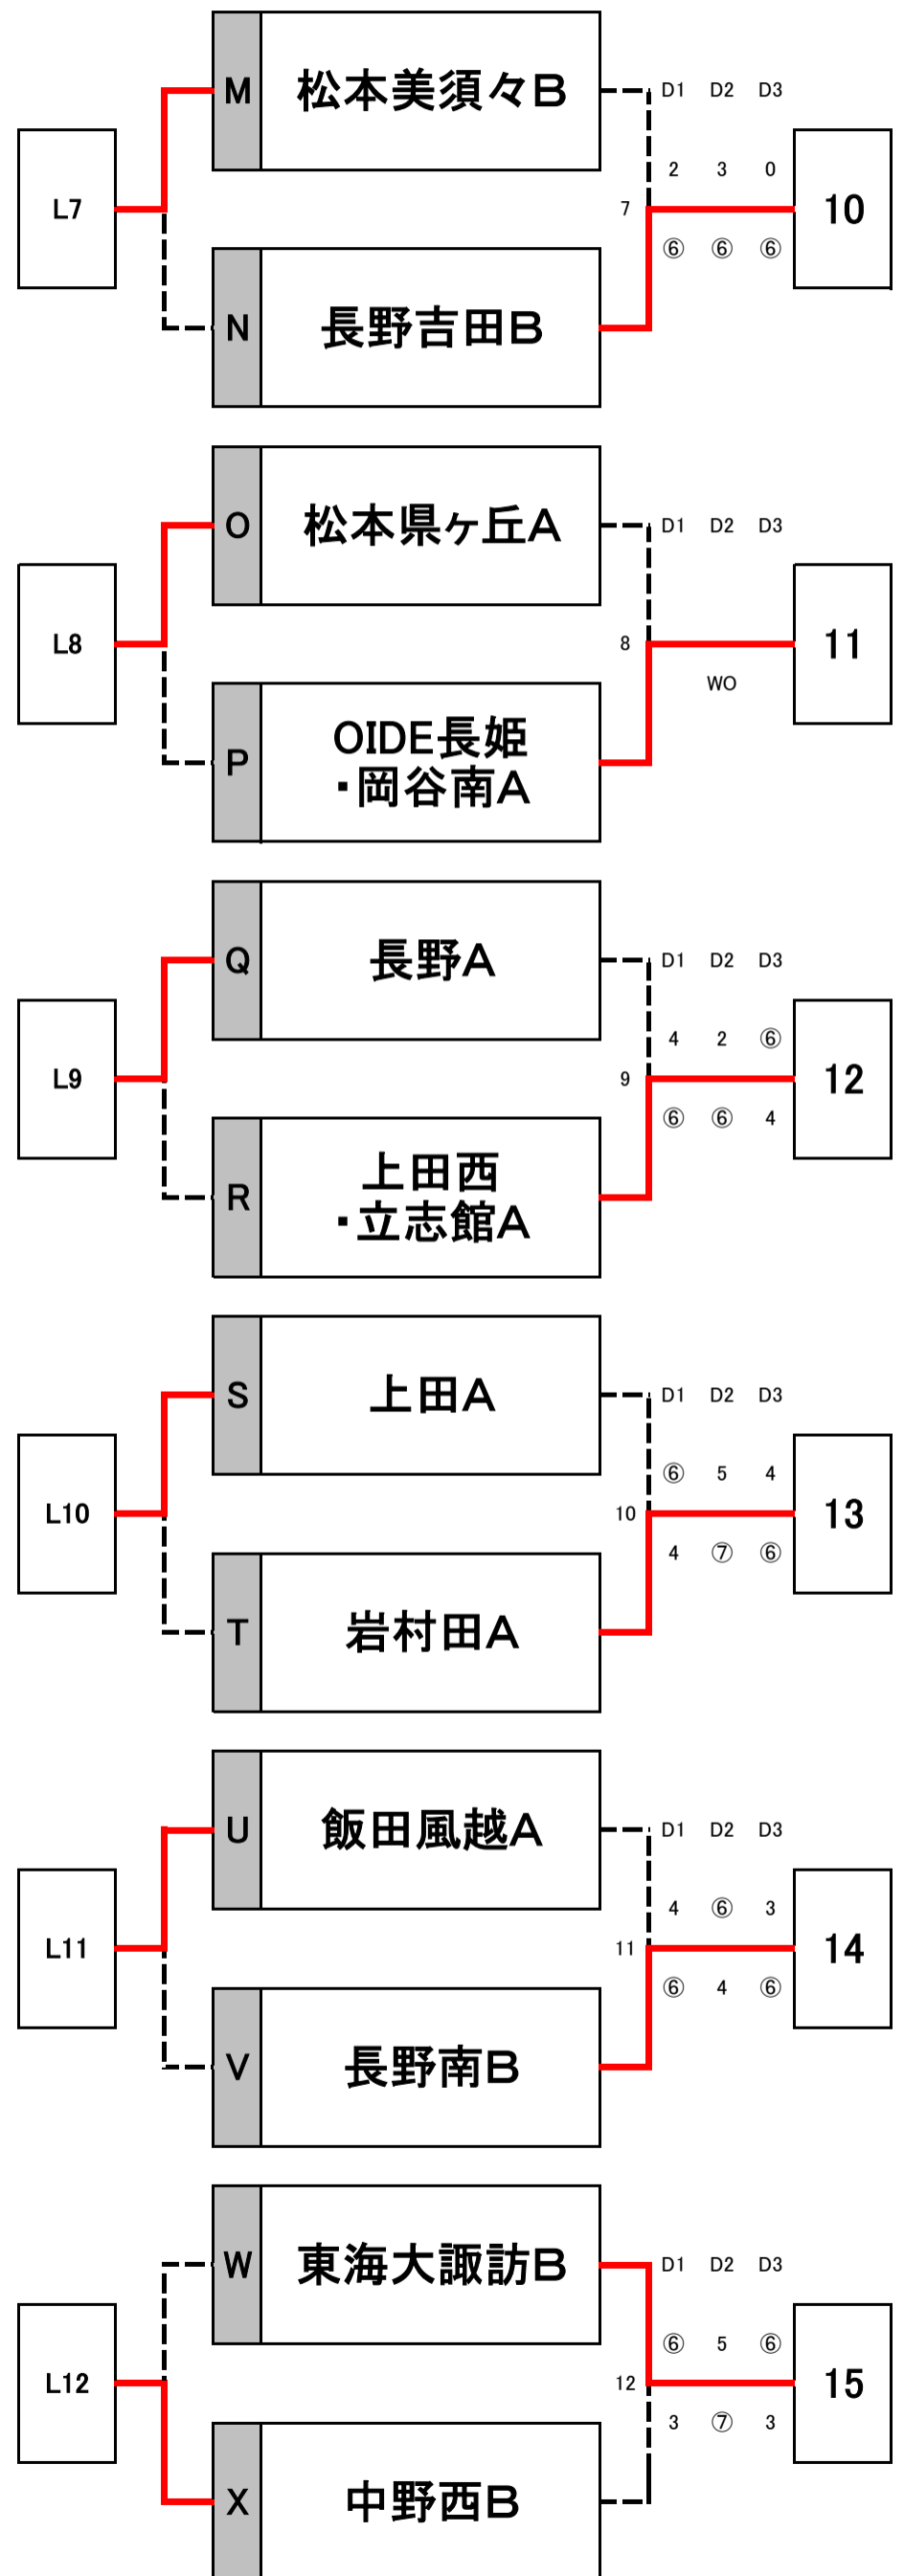

長野県高等学校 1年生チーム対抗戦 by DUNLOP 男子 予選 1R

予選1R

長野県高等学校 1年生チーム対抗戦 by DUNLOP 男子予選トーナメント

平成30年11月23日 浅間温泉底球場

長野県高等学校 1年生于一対抗戦 by DUNLOP 男子 1R敗者戦

③ L5-L6	D1	⑥	-	0
	D2	⑥	-	1
	D3	⑦	-	6(2)
⑨ L5-L7	D1	⑥	-	2
	D2	⑥	-	1
	D3	⑥	-	0
⑬ L6-L7	D1	⑥	-	0
	D2	⑥	-	1
	D3	⑥	-	1

長野県高等学校 1年生チーム対抗戦 by DUNLOP 女子トーナメント

平成30年11月24日 浅間温泉底球場

① T1-T2	D1	3	-	⑥
	D2	1	-	⑥
	D3	0	-	⑥
③ T1-T3	D1	0	-	⑥
	D2	⑥	-	2
	D3	⑥	-	3
⑤ T2-T3	D1	⑥	-	3
	D2	4	-	⑥
	D3	⑥	-	1

② T4-T5	D1	⑥	-	1
	D2	3	-	⑥
	D3	⑥	-	3
④ T4-T6	D1	⑥	-	0
	D2	⑥	-	1
	D3	⑥	-	1
⑥ T5-T6	D1	⑥	-	4
	D2	⑥	-	0
	D3	3	-	⑥

1位	屋代 A
2位	諏訪実業・豊科 A
3位	中野立志館A・屋代B
4位	上田・染谷 A

5位	市立長野 A
6位	松本県ヶ丘 A
7位	赤穂 A
8位	伊那北 A

9の敗者	伊那北
10の敗者	松本県ヶ丘
11の敗者	市立長野
12の敗者	赤穂