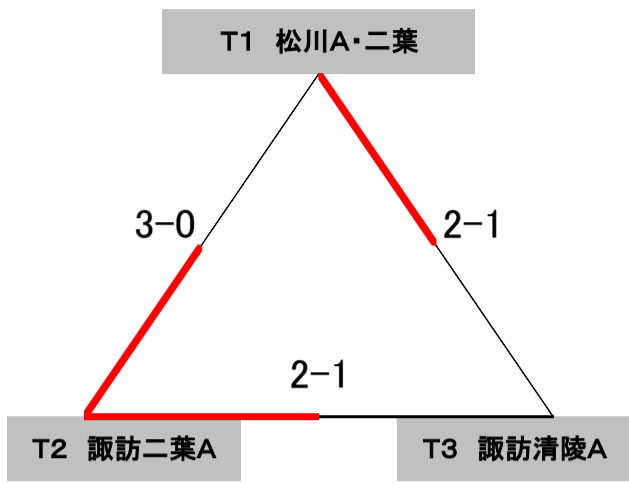

長野県高等学校 1年生チーム対抗戦 by DUNLOP 男子 予選 1R

予選1R

長野県高等学校 1年生チーム対抗戦 by DUNLOP 男子予選トーナメント

平成30年11月23日 浅間温泉底球場

長野県高等学校 1年生于一対抗戦 by DUNLOP 男子 1R敗者戦

③ L5-L6	D1	⑥	-	0
	D2	⑥	-	1
	D3	⑦	-	6(2)
⑨ L5-L7	D1	⑥	-	2
	D2	⑥	-	1
	D3	⑥	-	0
⑬ L6-L7	D1	⑥	-	0
	D2	⑥	-	1
	D3	⑥	-	1

長野県高等学校 1年生チーム対抗戦 by DUNLOP 女子トーナメント

平成30年11月24日 浅間温泉底球場

① T1-T2	D1	3	-	⑥
	D2	1	-	⑥
	D3	0	-	⑥
③ T1-T3	D1	0	-	⑥
	D2	⑥	-	2
	D3	⑥	-	3
⑤ T2-T3	D1	⑥	-	3
	D2	4	-	⑥
	D3	⑥	-	1

② T4-T5	D1	⑥	-	1
	D2	3	-	⑥
	D3	⑥	-	3
④ T4-T6	D1	⑥	-	0
	D2	⑥	-	1
	D3	⑥	-	1
⑥ T5-T6	D1	⑥	-	4
	D2	⑥	-	0
	D3	3	-	⑥