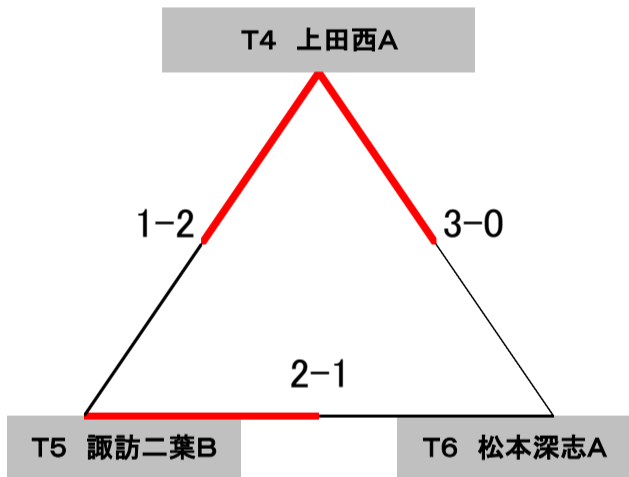

長野県高等学校 1年生チーム対抗戦 by DUNLOP 男子 予選 1R

予選1R

長野県高等学校 1年生チーム対抗戦 by DUNLOP 男子予選トーナメント

平成30年11月23日 浅間温泉底球場

長野県高等学校 1年生于一対抗戦 by DUNLOP 男子 1R敗者戦

③ L5-L6	D1	⑥	-	0
	D2	⑥	-	1
	D3	⑦	-	6(2)
⑨ L5-L7	D1	⑥	-	2
	D2	⑥	-	1
	D3	⑥	-	0
⑬ L6-L7	D1	⑥	-	0
	D2	⑥	-	1
	D3	⑥	-	1

長野県高等学校 1年生チーム対抗戦 by DUNLOP 女子トーナメント

平成30年11月24日 浅間温泉底球場

① T1-T2	D1	3	-	⑥
	D2	1	-	⑥
	D3	0	-	⑥
③ T1-T3	D1	0	-	⑥
	D2	⑥	-	2
	D3	⑥	-	3
⑤ T2-T3	D1	⑥	-	3
	D2	4	-	⑥
	D3	⑥	-	1

② T4-T5	D1	⑥	-	1
	D2	3	-	⑥
	D3	⑥	-	3
④ T4-T6	D1	⑥	-	0
	D2	⑥	-	1
	D3	⑥	-	1
⑥ T5-T6	D1	⑥	-	4
	D2	⑥	-	0
	D3	3	-	⑥