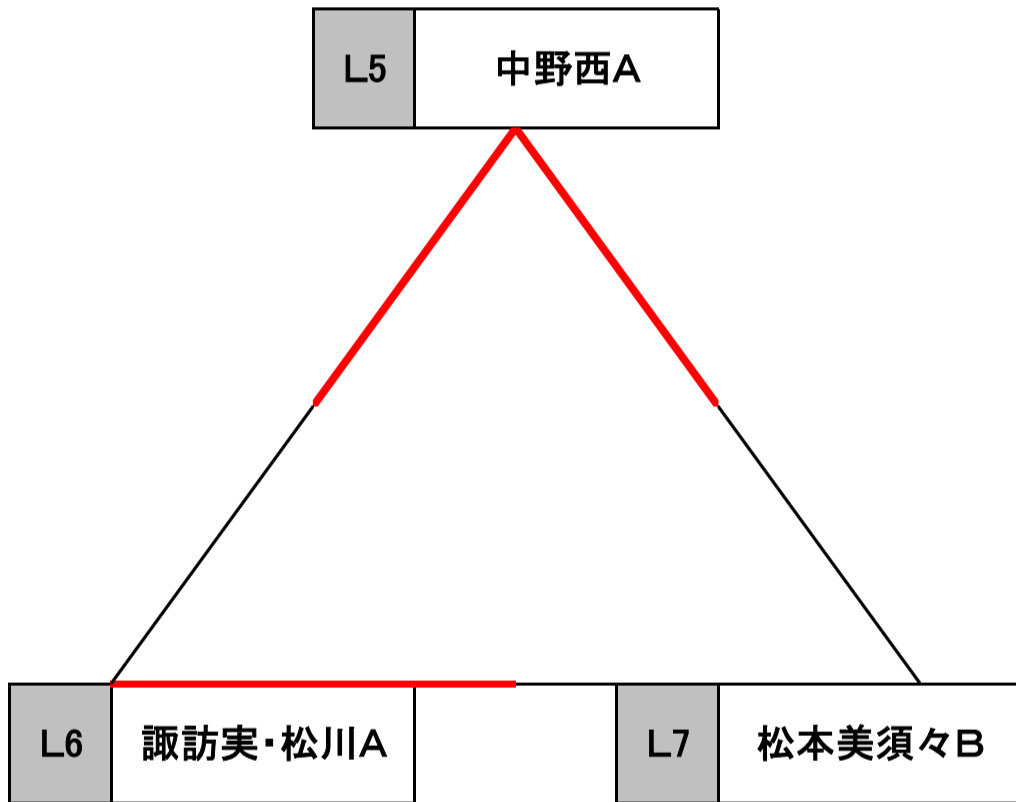

長野県高等学校 1年生チーム対抗戦 by DUNLOP 男子 予選 1R

予選1R

長野県高等学校 1年生チーム対抗戦 by DUNLOP 男子予選トーナメント

平成30年11月23日 浅間温泉底球場

長野県高等学校 1年生于一対抗戦 by DUNLOP 男子 1R敗者戦

③ L5-L6	D1	⑥	-	0
	D2	⑥	-	1
	D3	⑦	-	6(2)
⑨ L5-L7	D1	⑥	-	2
	D2	⑥	-	1
	D3	⑥	-	0
⑬ L6-L7	D1	⑥	-	0
	D2	⑥	-	1
	D3	⑥	-	1

長野県高等学校 1年生チーム対抗戦 by DUNLOP 女子トーナメント

平成30年11月24日 浅間温泉底球場

① T1-T2	D1	3	-	⑥
	D2	1	-	⑥
	D3	0	-	⑥
③ T1-T3	D1	0	-	⑥
	D2	⑥	-	2
	D3	⑥	-	3
⑤ T2-T3	D1	⑥	-	3
	D2	4	-	⑥
	D3	⑥	-	1

② T4-T5	D1	⑥	-	1
	D2	3	-	⑥
	D3	⑥	-	3
④ T4-T6	D1	⑥	-	0
	D2	⑥	-	1
	D3	⑥	-	1
⑥ T5-T6	D1	⑥	-	4
	D2	⑥	-	0
	D3	3	-	⑥