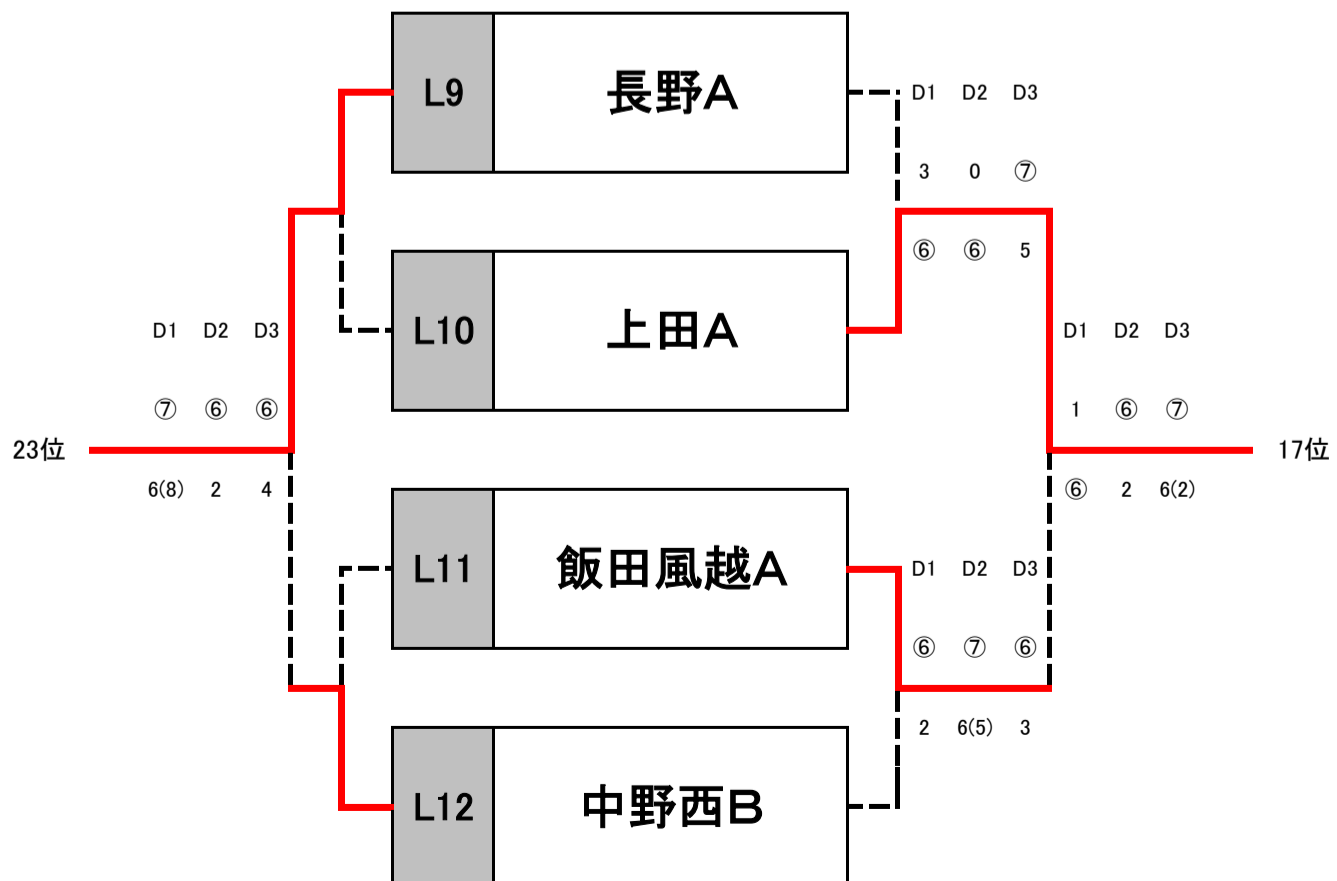

長野県高等学校 1年生チーム対抗戦 by DUNLOP 男子 予選 1R

予選1R

長野県高等学校 1年生チーム対抗戦 by DUNLOP 男子予選トーナメント

平成30年11月23日 浅間温泉底球場

長野県高等学校 1年生于一対抗戦 by DUNLOP 男子 1R敗者戦

③ L5-L6	D1	⑥	-	0
	D2	⑥	-	1
	D3	⑦	-	6(2)
⑨ L5-L7	D1	⑥	-	2
	D2	⑥	-	1
	D3	⑥	-	0
⑬ L6-L7	D1	⑥	-	0
	D2	⑥	-	1
	D3	⑥	-	1

長野県高等学校 1年生チーム対抗戦 by DUNLOP 女子トーナメント

平成30年11月24日 浅間温泉底球場

① T1-T2	D1	3	-	⑥
	D2	1	-	⑥
	D3	0	-	⑥
③ T1-T3	D1	0	-	⑥
	D2	⑥	-	2
	D3	⑥	-	3
⑤ T2-T3	D1	⑥	-	3
	D2	4	-	⑥
	D3	⑥	-	1

② T4-T5	D1	⑥	-	1
	D2	3	-	⑥
	D3	⑥	-	3
④ T4-T6	D1	⑥	-	0
	D2	⑥	-	1
	D3	⑥	-	1
⑥ T5-T6	D1	⑥	-	4
	D2	⑥	-	0
	D3	3	-	⑥