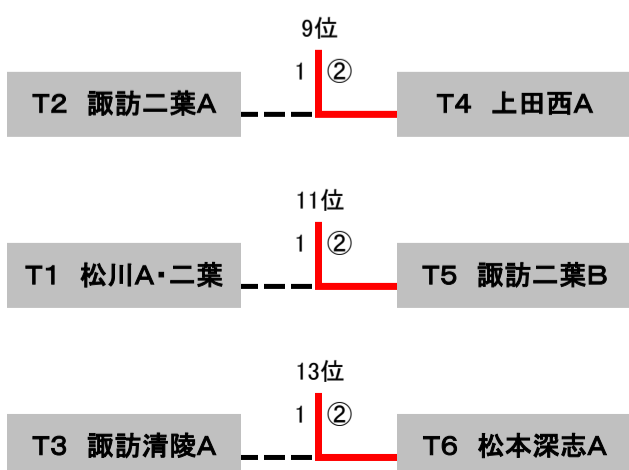

長野県高等学校 1年生チーム対抗戦 by DUNLOP 女子トーナメント

平成30年11月24日 浅間温泉底球場

① T1-T2	D1	3	-	⑥
	D2	1	-	⑥
	D3	0	-	⑥
③ T1-T3	D1	0	-	⑥
	D2	⑥	-	2
	D3	⑥	-	3
⑤ T2-T3	D1	⑥	-	3
	D2	4	-	⑥
	D3	⑥	-	1

② T4-T5	D1	⑥	-	1
	D2	3	-	⑥
	D3	⑥	-	3
④ T4-T6	D1	⑥	-	0
	D2	⑥	-	1
	D3	⑥	-	1
⑥ T5-T6	D1	⑥	-	4
	D2	⑥	-	0
	D3	3	-	⑥