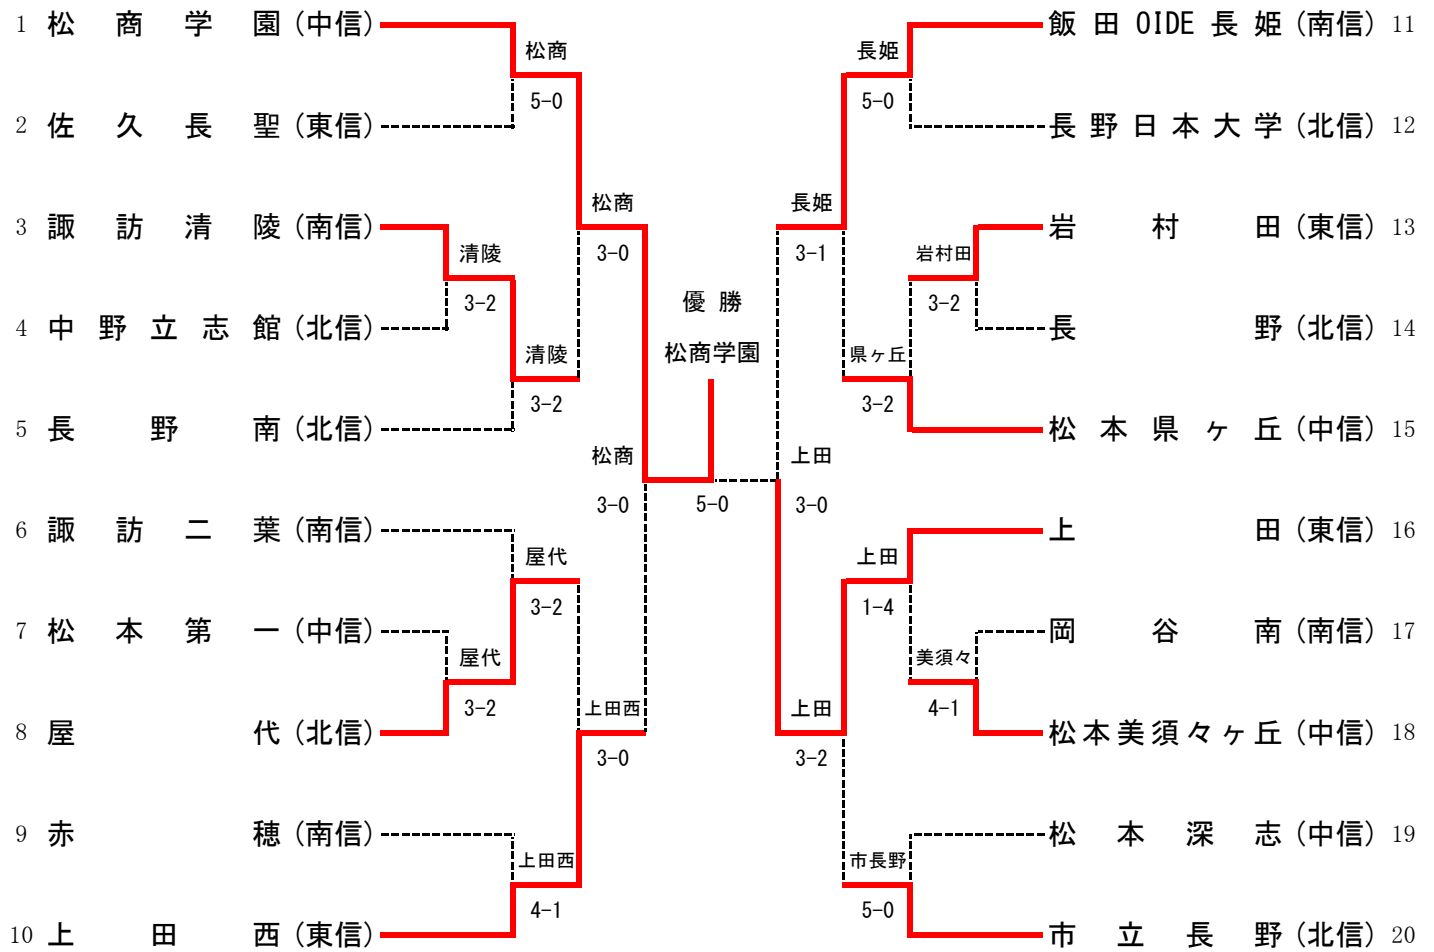

男子メインドロー

第2代表決定トーナメント