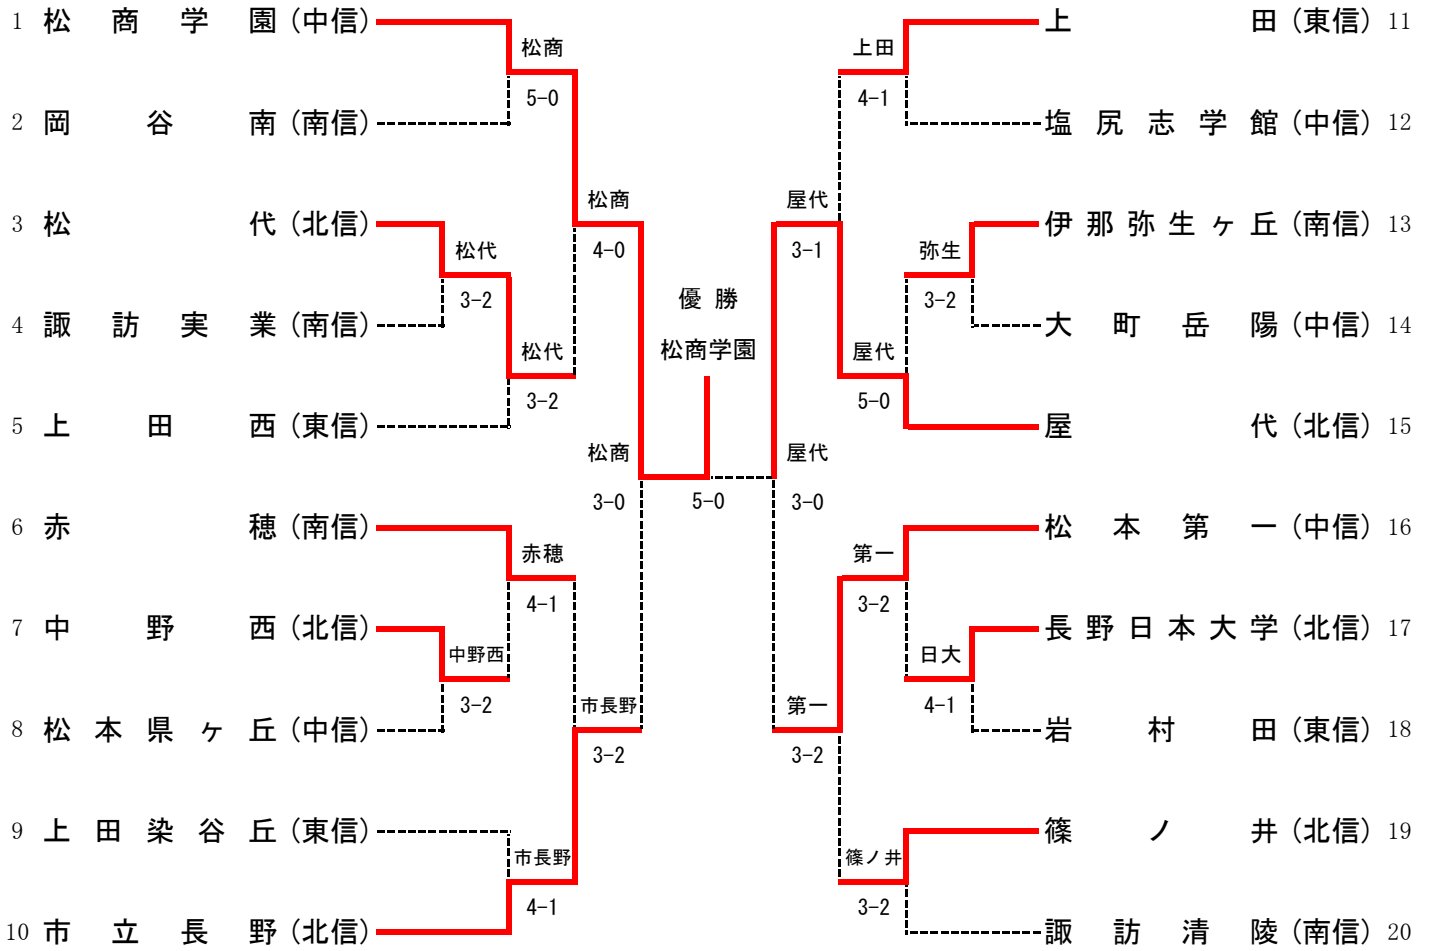

《第2代表決定戦》

2決		上田西	3-1	上田	
S1		中島 徹太②	4-6	佐藤 桃樹②	
D1		塩川 和生② 鈴木 礼矢②	6-3	浅水屋 晃太② 長谷部 優介②	
S2		前所 武龍①	7-6(3)	高橋 伸②	
D2		東 大耀② 勝木 拓身②	2-2打切	銀川 新② 小林 大晟②	
S3		中沢 祐策②	6-1	宮下 剛①	

女子メインドロー

第2代表決定トーナメント

女子詳細結果

《1回戦》