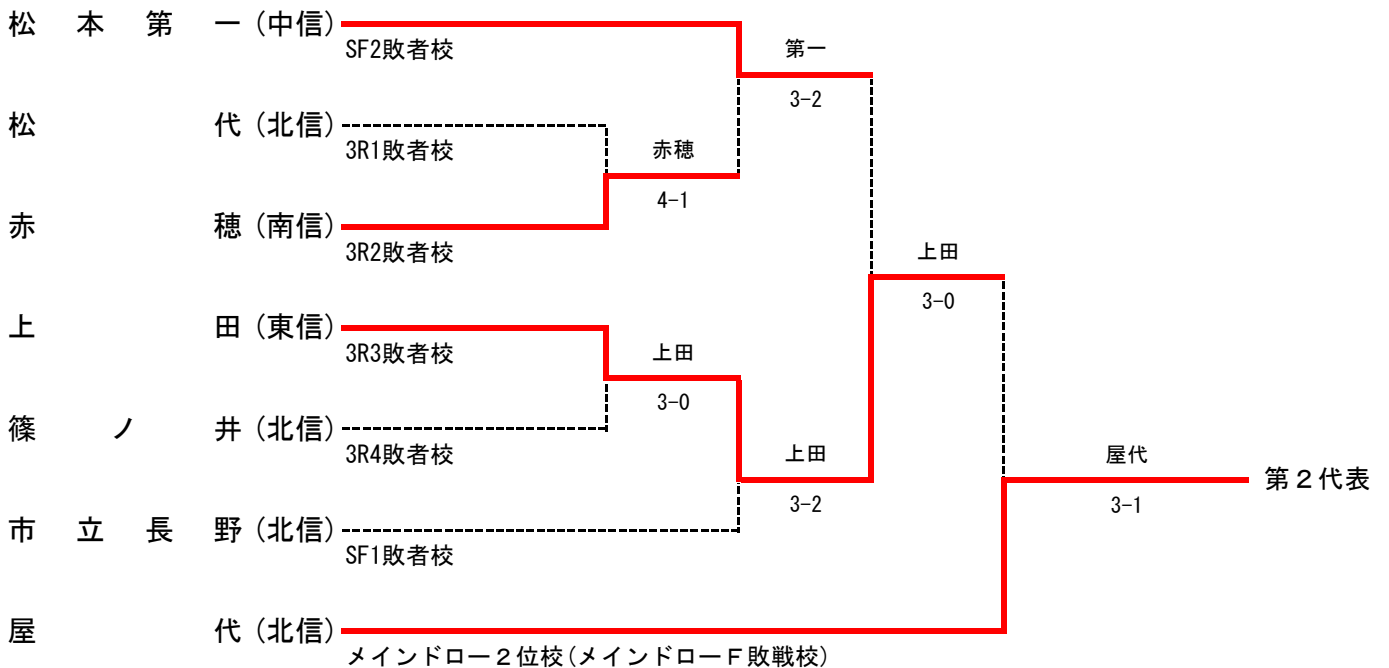

《第2代表決定戦》

2決		上田西	3-1	上田	
S1		中島 徹太②	4-6	佐藤 桃樹②	
D1		塩川 和生② 鈴木 礼矢②	6-3	浅水屋 晃太② 長谷部 優介②	
S2		前所 武龍①	7-6(3)	高橋 伸②	
D2		東 大耀② 勝木 拓身②	2-2打切	銀川 新② 小林 大晟②	
S3		中沢 祐策②	6-1	宮下 剛①	

女子メインドロー

第2代表決定トーナメント

女子詳細結果

《1回戦》