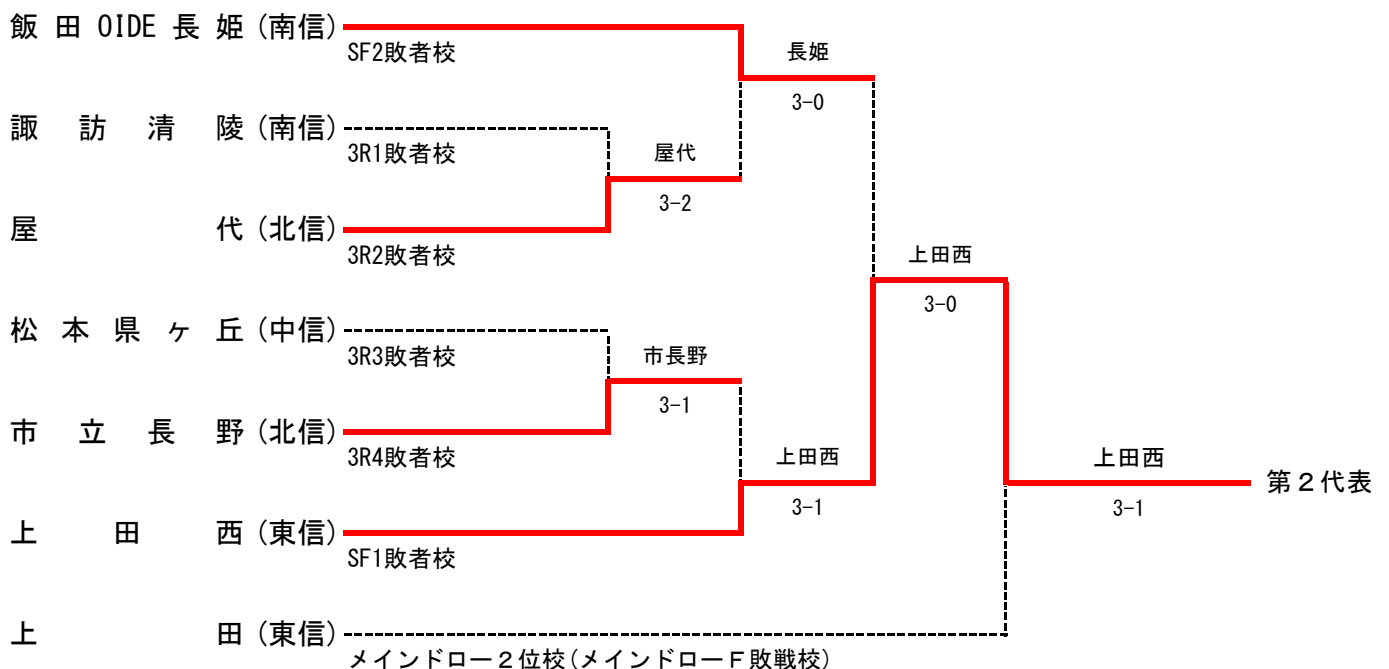

第2代表決定トーナメント