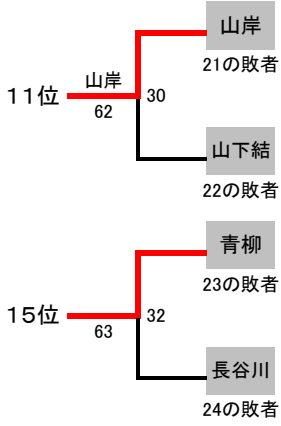

女子Aシングルス

第7回4地区対抗戦 個人戦

c3R c2R c1R

1R 2R 3R 4R