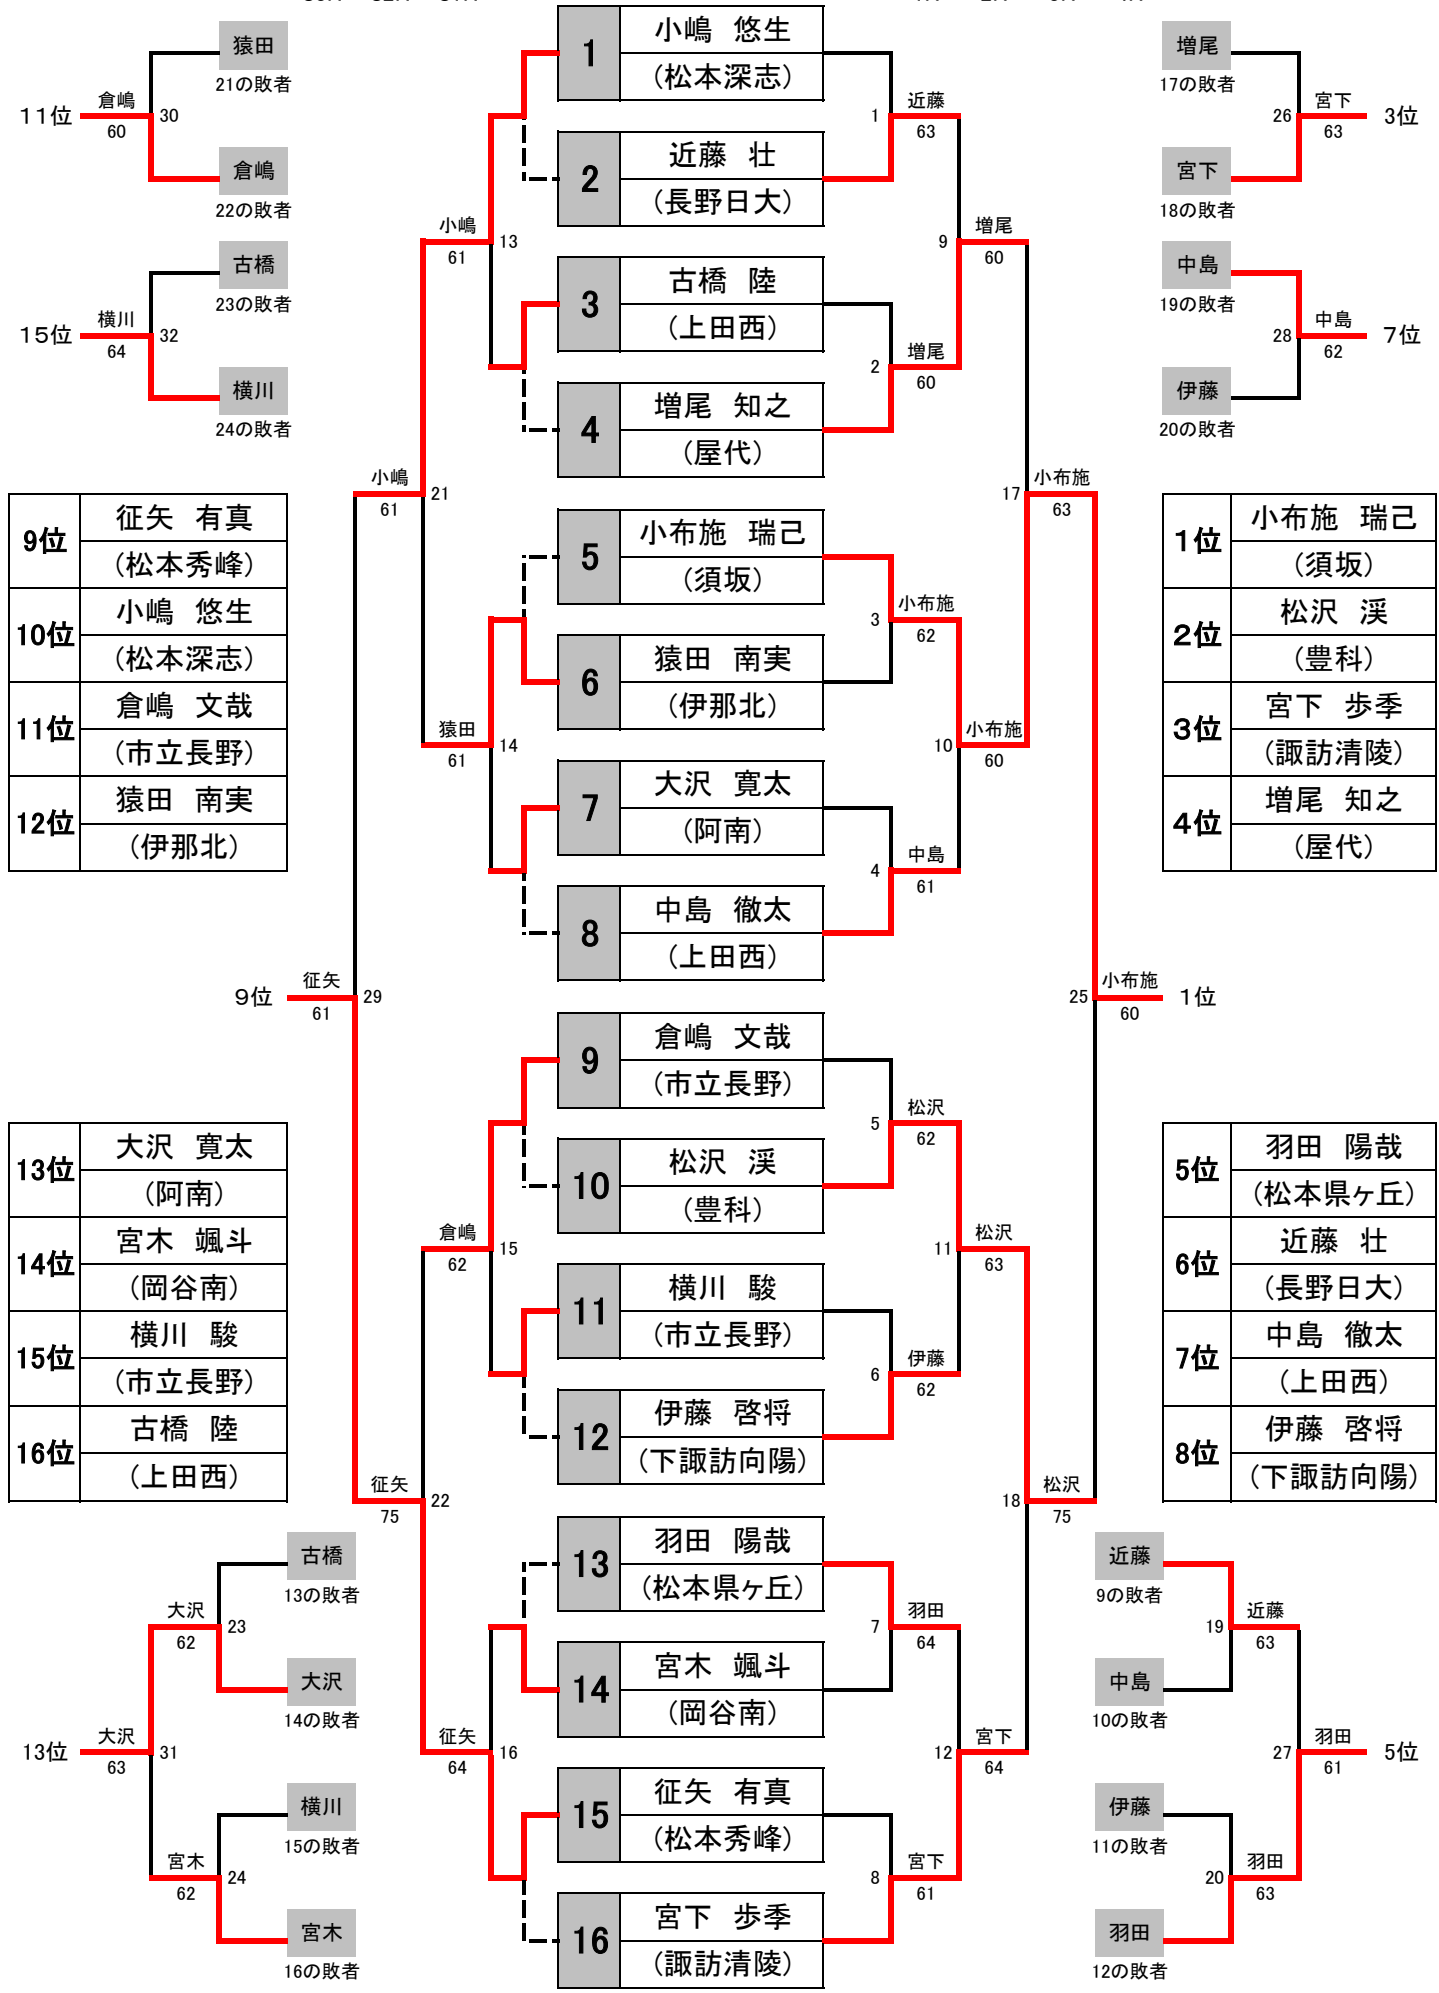

男子Aシングルス

第7回4地区対抗戦 個人戦

c3R c2R c1R

1R 2R 3R 4R