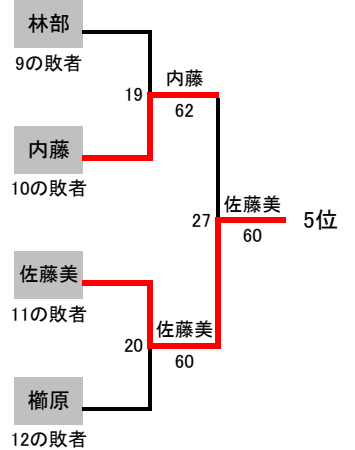

女子Bシングルス

第7回4地区対抗戦 個人戦

c3R c2R c1R

1R 2R 3R 4R

9位	梅本 楓 (市立長野)
10位	百瀬 美羽 (松本美須々)
11位	柳澤 梨奈 (諏訪二葉)
12位	伊藤 みづ希 (松本蟻ヶ崎)

1位	水野 凜 (長野工業)
2位	後藤 未有 (上田染谷丘)
3位	井口 花音 (屋代)
4位	小島 樹 (大町岳陽)

13位	平賀 詩織 (岡谷南)
14位	矢ヶ崎 愛奈 (塩尻志学館)
15位	中島 唯衣 (赤穂)
16位	佐藤 優衣 (飯田風越)

5位	佐藤 美有 (上田)
6位	内藤 静香 (長野高専)
7位	榎原 菜央 (飯田OIDE長姫)
8位	林部 響紀 (屋代)