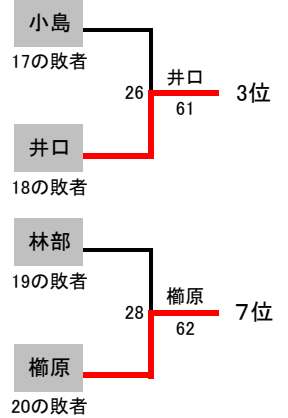

1位	水野 凜 (長野工業)
2位	後藤 未有 (上田染谷丘)
3位	井口 花音 (屋代)
4位	小島 樹 (大町岳陽)

13位	平賀 詩織 (岡谷南)
14位	矢ヶ崎 愛奈 (塩尻志学館)
15位	中島 唯衣 (赤穂)
16位	佐藤 優衣 (飯田風越)

5位	佐藤 美有 (上田)
6位	内藤 静香 (長野高専)
7位	榎原 菜央 (飯田OIDE長姫)
8位	林部 響紀 (屋代)