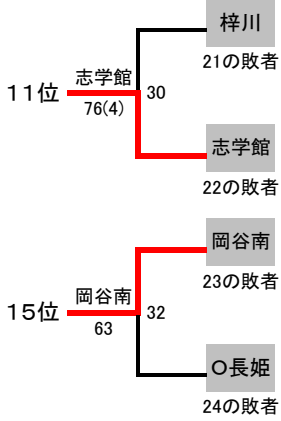

男子ダブルス

第7回4地区対抗戦 個人戦

c3R c2R c1R

1R 2R 3R 4R