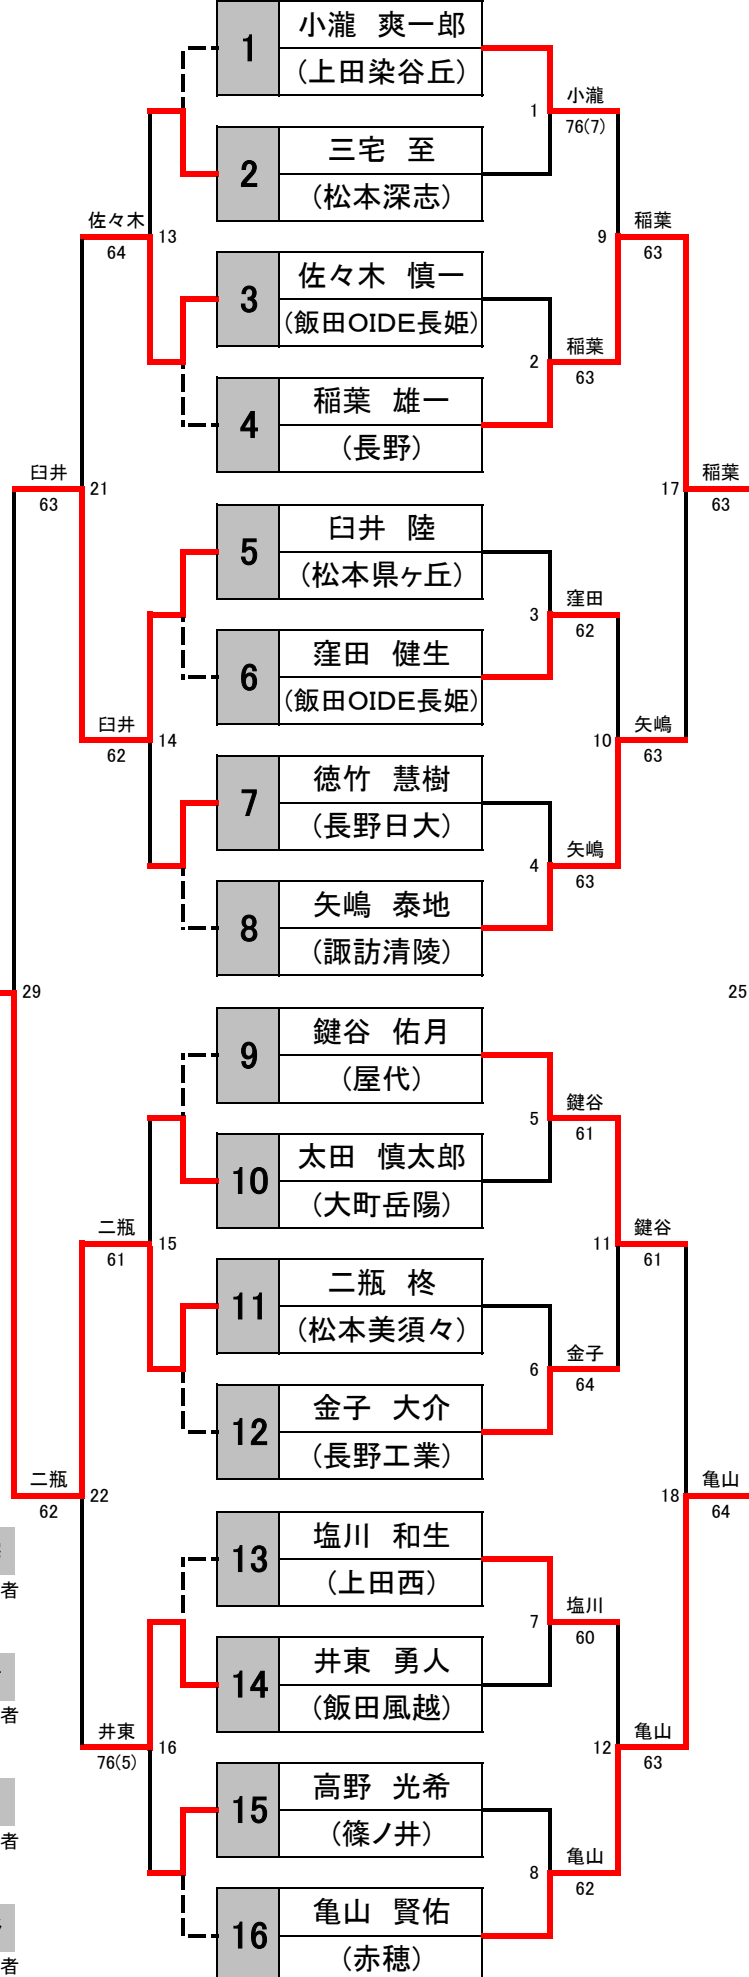

男子Bシングルス

第7回4地区対抗戦 個人戦

c3R c2R c1R

1R 2R 3R 4R