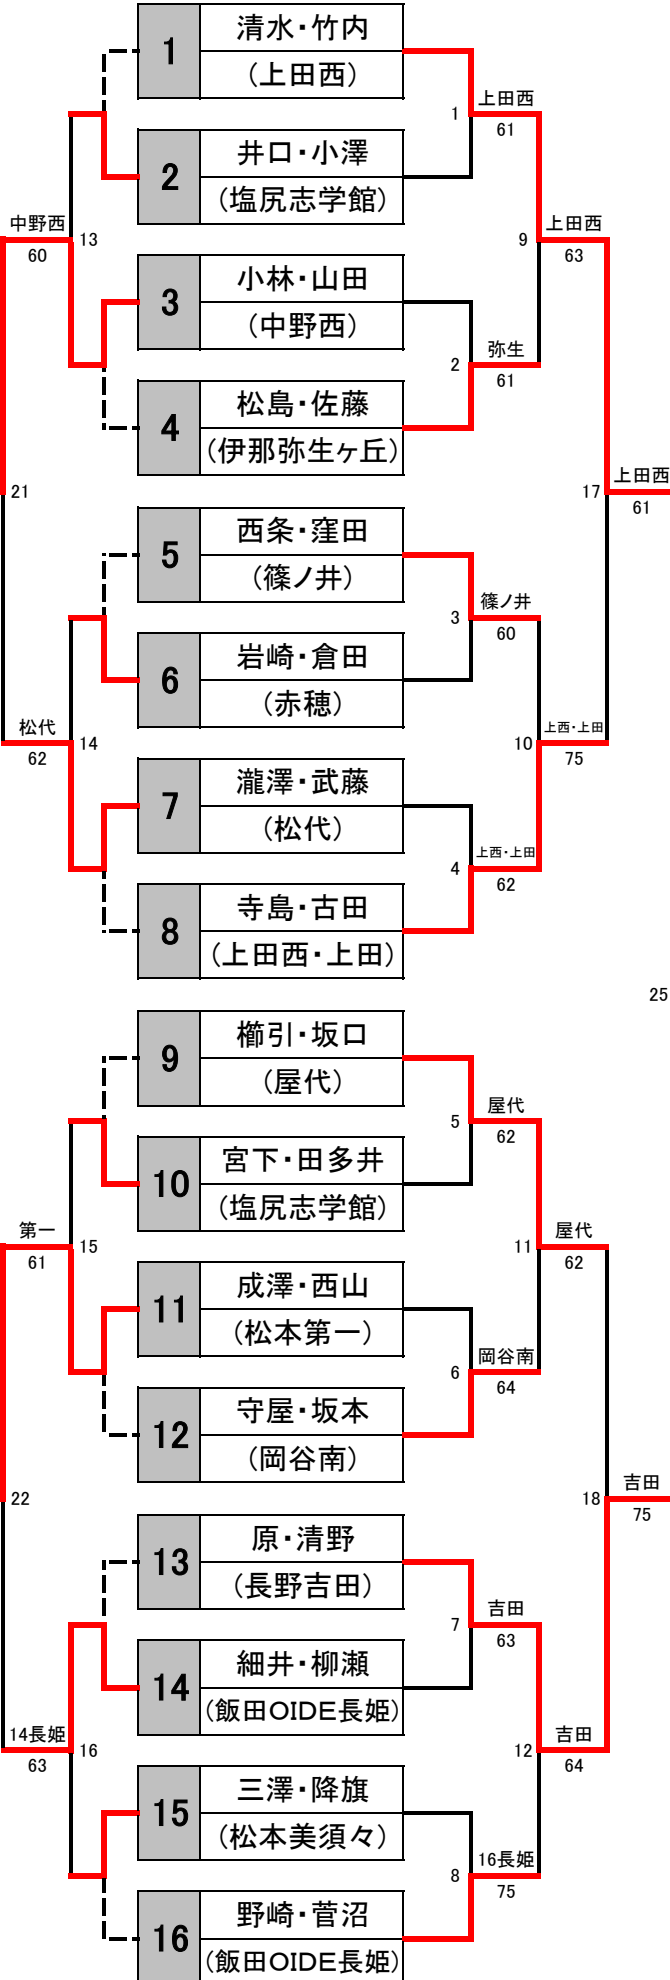

9位	成澤・西山 (松本第一)
10位	小林・山田 (中野西)
11位	瀧澤・武藤 (松代)
12位	細井・柳瀬 (飯田OIDE長姫)

13位	三澤・降旗 (松本美須々)
14位	岩崎・倉田 (赤穂)
15位	宮下・田多井 (塩尻志学館)
16位	井口・小澤 (塩尻志学館)