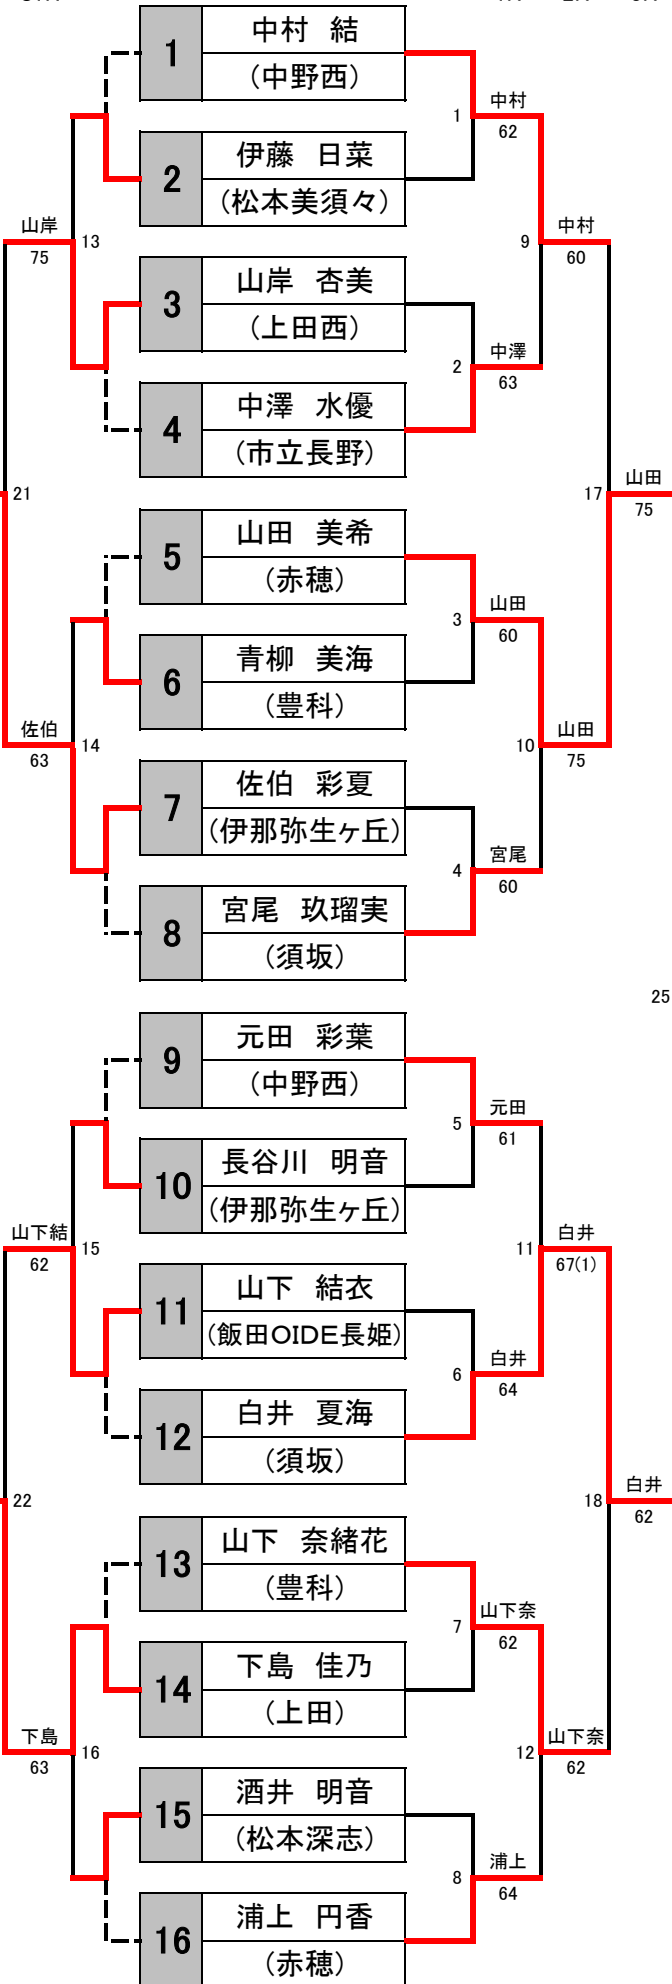

9位	下島 佳乃 (上田)
10位	佐伯 彩夏 (伊那弥生ヶ丘)
11位	山岸 杏美 (上田西)
12位	山下 結衣 (飯田OIDE長姫)

13位	酒井 明音 (松本深志)
14位	伊藤 日菜 (松本美須々)
15位	青柳 美海 (豊科)
16位	長谷川 明音 (伊那弥生ヶ丘)