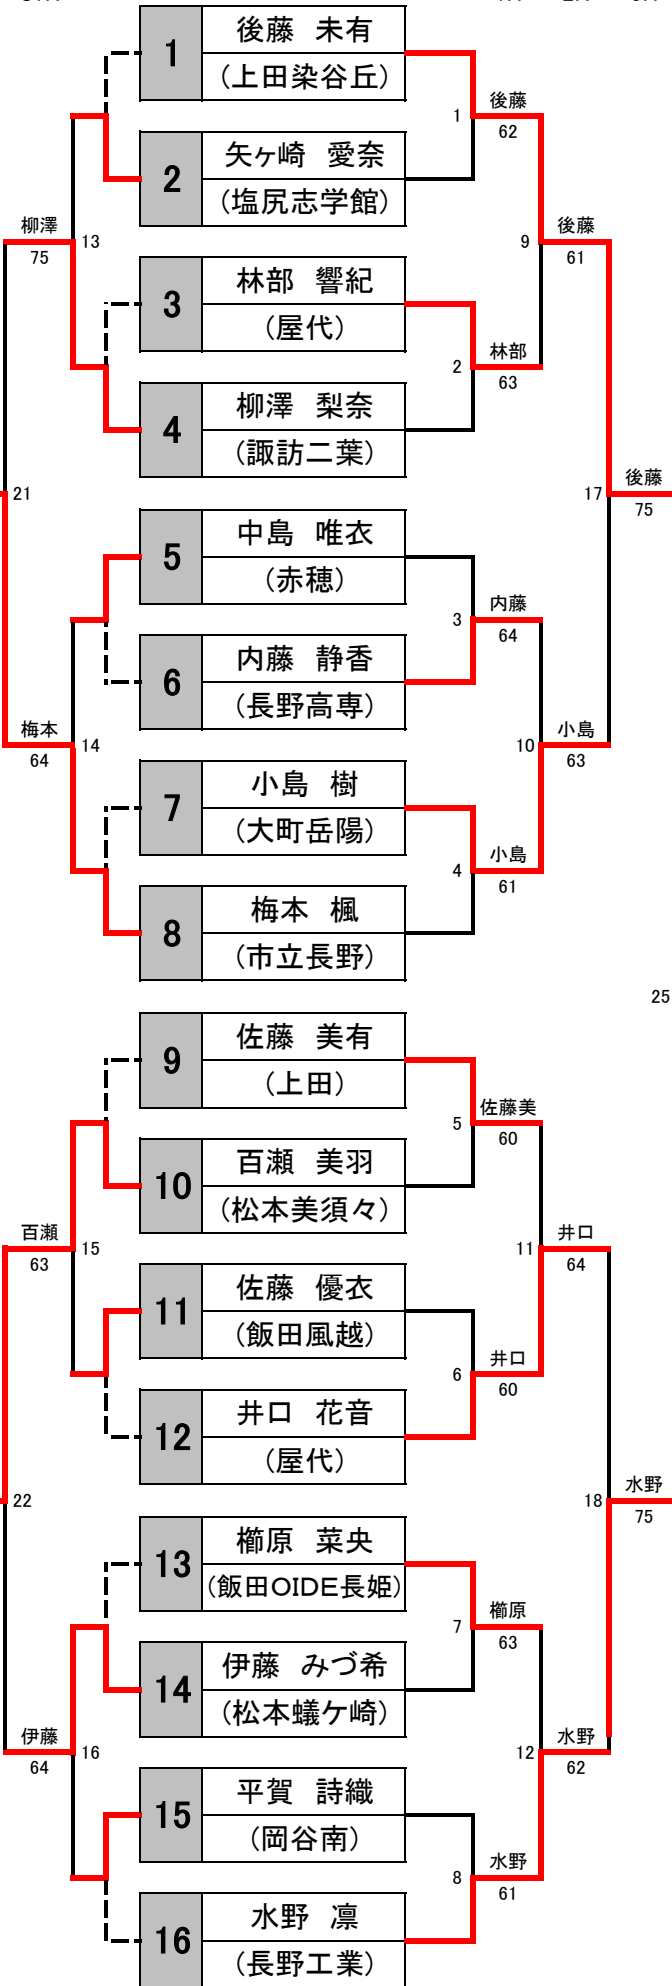

1位	水野 凜 (長野工業)
2位	後藤 未有 (上田染谷丘)
3位	井口 花音 (屋代)
4位	小島 樹 (大町岳陽)

13位	平賀 詩織 (岡谷南)
14位	矢ヶ崎 愛奈 (塩尻志学館)
15位	中島 唯衣 (赤穂)
16位	佐藤 優衣 (飯田風越)

5位	佐藤 美有 (上田)
6位	内藤 静香 (長野高専)
7位	榎原 菜央 (飯田OIDE長姫)
8位	林部 響紀 (屋代)