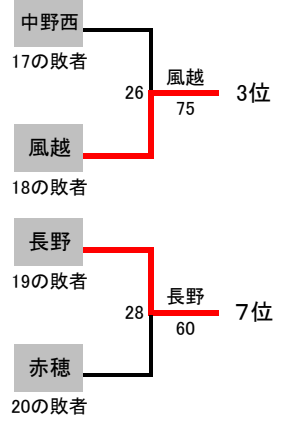

男子ダブルス

第7回4地区対抗戦 個人戦

c3R c2R c1R

1R 2R 3R 4R