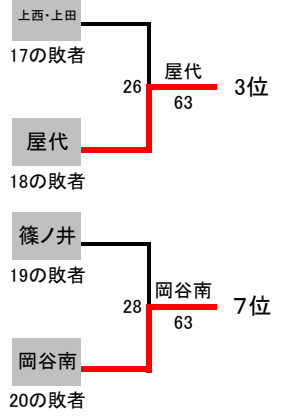

# 女子ダブルス

# 第7回4地区対抗戦 個人戦

c3R c2R c1R

1R 2R 3R 4R

9位	成澤・西山 (松本第一)
10位	小林・山田 (中野西)
11位	瀧澤・武藤 (松代)
12位	細井・柳瀬 (飯田OIDE長姫)

13位	三澤・降旗 (松本美須々)
14位	岩崎・倉田 (赤穂)
15位	宮下・田多井 (塩尻志学館)
16位	井口・小澤 (塩尻志学館)

1位	清水・竹内 (上田西)
2位	原・清野 (長野吉田)
3位	榎引・坂口 (屋代)
4位	寺島・古田 (上田西・上田)