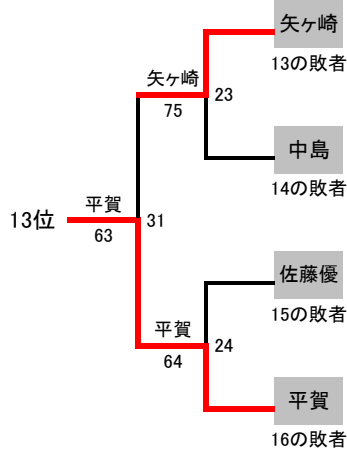

女子Bシングルス

第7回4地区対抗戦 個人戦

c3R c2R c1R

1R 2R 3R 4R

9位	梅本 楓 (市立長野)
10位	百瀬 美羽 (松本美須々)
11位	柳澤 梨奈 (諏訪二葉)
12位	伊藤 みづ希 (松本蟻ヶ崎)

1位	水野 凜 (長野工業)
2位	後藤 未有 (上田染谷丘)
3位	井口 花音 (屋代)
4位	小島 樹 (大町岳陽)

13位	平賀 詩織 (岡谷南)
14位	矢ヶ崎 愛奈 (塩尻志学館)
15位	中島 唯衣 (赤穂)
16位	佐藤 優衣 (飯田風越)

5位	佐藤 美有 (上田)
6位	内藤 静香 (長野高専)
7位	榎原 菜央 (飯田OIDE長姫)
8位	林部 響紀 (屋代)