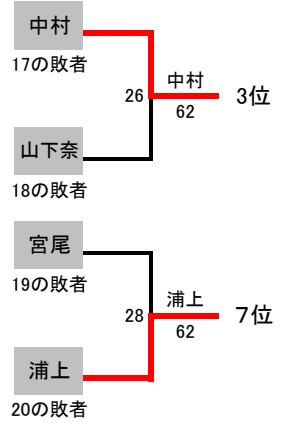

優 勝	2 位	3 位	4 位
北 信	東 信	南 信	中 信

# 女子Aシングルス

# 第7回4地区対抗戦 個人戦

c3R c2R c1R

1R 2R 3R 4R

9位	下島 佳乃 (上田)
10位	佐伯 彩夏 (伊那弥生ヶ丘)
11位	山岸 杏美 (上田西)
12位	山下 結衣 (飯田OIDE長姫)

13位	酒井 明音 (松本深志)
14位	伊藤 日菜 (松本美須々)
15位	青柳 美海 (豊科)
16位	長谷川 明音 (伊那弥生ヶ丘)

1位	山田 美希 (赤穂)
2位	白井 夏海 (須坂)
3位	中村 結 (中野西)
4位	山下 奈緒花 (豊科)

5位	中澤 水優 (市立長野)
6位	元田 彩葉 (中野西)
7位	浦上 円香 (赤穂)
8位	宮尾 玖瑠実 (須坂)