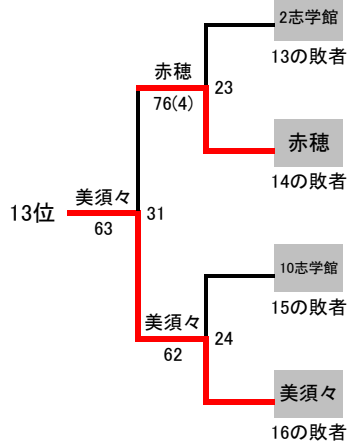

# 女子ダブルス

# 第7回4地区対抗戦 個人戦

c3R c2R c1R

1R 2R 3R 4R

9位	成澤・西山 (松本第一)
10位	小林・山田 (中野西)
11位	瀧澤・武藤 (松代)
12位	細井・柳瀬 (飯田OIDE長姫)

13位	三澤・降旗 (松本美須々)
14位	岩崎・倉田 (赤穂)
15位	宮下・田多井 (塩尻志学館)
16位	井口・小澤 (塩尻志学館)

1位	清水・竹内 (上田西)
2位	原・清野 (長野吉田)
3位	榎引・坂口 (屋代)
4位	寺島・古田 (上田西・上田)