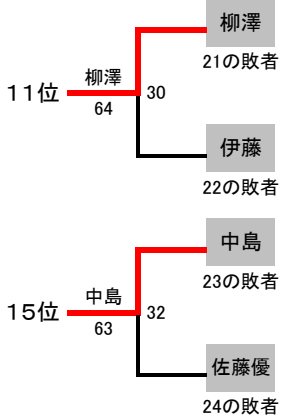

女子Bシングルス

第7回4地区対抗戦 個人戦

c3R c2R c1R

1R 2R 3R 4R

9位	梅本 楓 (市立長野)
10位	百瀬 美羽 (松本美須々)
11位	柳澤 梨奈 (諏訪二葉)
12位	伊藤 みづ希 (松本蟻ヶ崎)