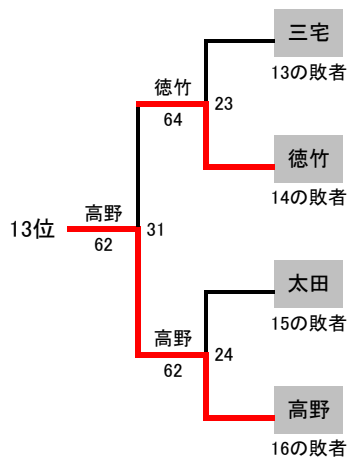

9位	二瓶 柁 (松本美須々)
10位	臼井 陸 (松本県ヶ丘)
11位	佐々木 慎一 (飯田OIDE長姫)
12位	井東 勇人 (飯田風越)

1位	亀山 賢佑 (赤穂)
2位	稲葉 雄一 (長野)
3位	鍵谷 佑月 (屋代)
4位	矢嶋 泰地 (諏訪清陵)

13位	高野 光希 (篠ノ井)
14位	徳竹 慧樹 (長野日大)
15位	三宅 至 (松本深志)
16位	太田 慎太郎 (大町岳陽)

5位	塩川 和生 (上田西)
6位	小瀧 爽一郎 (上田染谷丘)
7位	窪田 健生 (飯田OIDE長姫)
8位	金子 大介 (長野工業)