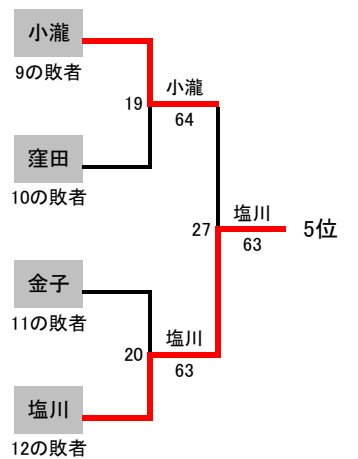

9位	二瓶 柁 (松本美須々)
10位	臼井 陸 (松本県ヶ丘)
11位	佐々木 慎一 (飯田OIDE長姫)
12位	井東 勇人 (飯田風越)

1位	亀山 賢佑 (赤穂)
2位	稲葉 雄一 (長野)
3位	鍵谷 佑月 (屋代)
4位	矢嶋 泰地 (諏訪清陵)

13位	高野 光希 (篠ノ井)
14位	徳竹 慧樹 (長野日大)
15位	三宅 至 (松本深志)
16位	太田 慎太郎 (大町岳陽)

5位	塩川 和生 (上田西)
6位	小瀧 爽一郎 (上田染谷丘)
7位	窪田 健生 (飯田OIDE長姫)
8位	金子 大介 (長野工業)