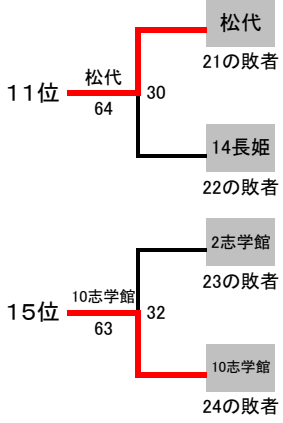

女子ダブルス

第7回4地区対抗戦 個人戦

c3R c2R c1R

1R 2R 3R 4R