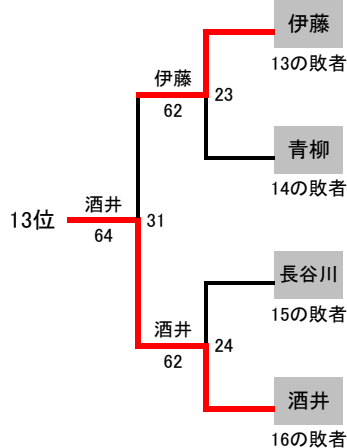

優 勝	2 位	3 位	4 位
北 信	東 信	南 信	中 信

# 女子Aシングルス

# 第7回4地区対抗戦 個人戦

c3R c2R c1R

1R 2R 3R 4R

9位	下島 佳乃 (上田)
10位	佐伯 彩夏 (伊那弥生ヶ丘)
11位	山岸 杏美 (上田西)
12位	山下 結衣 (飯田OIDE長姫)

13位	酒井 明音 (松本深志)
14位	伊藤 日菜 (松本美須々)
15位	青柳 美海 (豊科)
16位	長谷川 明音 (伊那弥生ヶ丘)

1位	山田 美希 (赤穂)
2位	白井 夏海 (須坂)
3位	中村 結 (中野西)
4位	山下 奈緒花 (豊科)