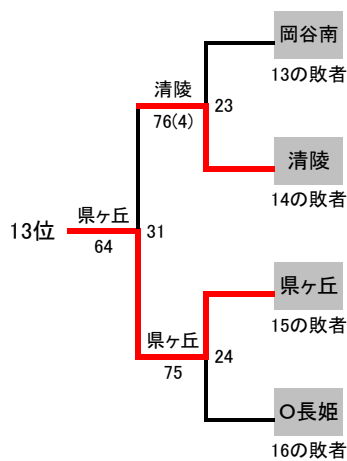

男子ダブルス

第7回4地区対抗戦 個人戦

c3R c2R c1R

1R 2R 3R 4R

9位	阿部・佐藤 (野沢北・上田)
10位	中澤・森田 (松本美須々)
11位	立木・田中 (塩尻志学館)
12位	下坂・石田 (梓川)

1位	山越・宮本 (屋代)
2位	水口・高野 (長野高専)
3位	熊谷・有賀 (飯田風越)
4位	佐藤・小嶋 (中野西)

9位	野北・上田 (野北・上田)
13位	浅野・中田 (松本県ヶ丘)
14位	藤森・宮坂 (諏訪清陵)
15位	清水・古瀬 (岡谷南)
16位	木下・勝野 (飯田OIDE長姫)

1位	屋代 (屋代)
5位	神田・石神 (須坂)
6位	柳沢・鈴木 (上田西)
7位	栗林・綱川 (長野)
8位	内山・櫻井 (赤穂)