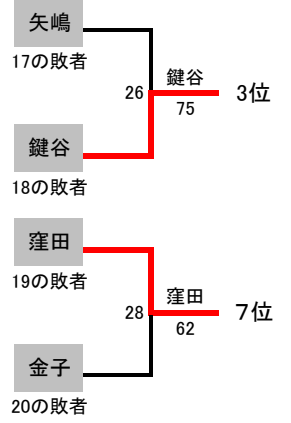

男子Bシングルス

第7回4地区対抗戦 個人戦

c3R c2R c1R

1R 2R 3R 4R