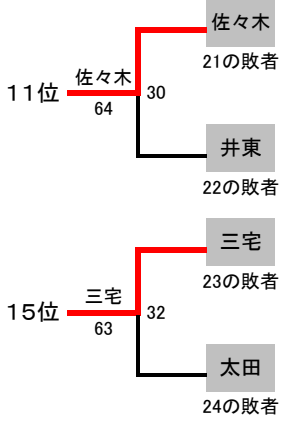

男子Bシングルス

第7回4地区対抗戦 個人戦

c3R c2R c1R

1R 2R 3R 4R