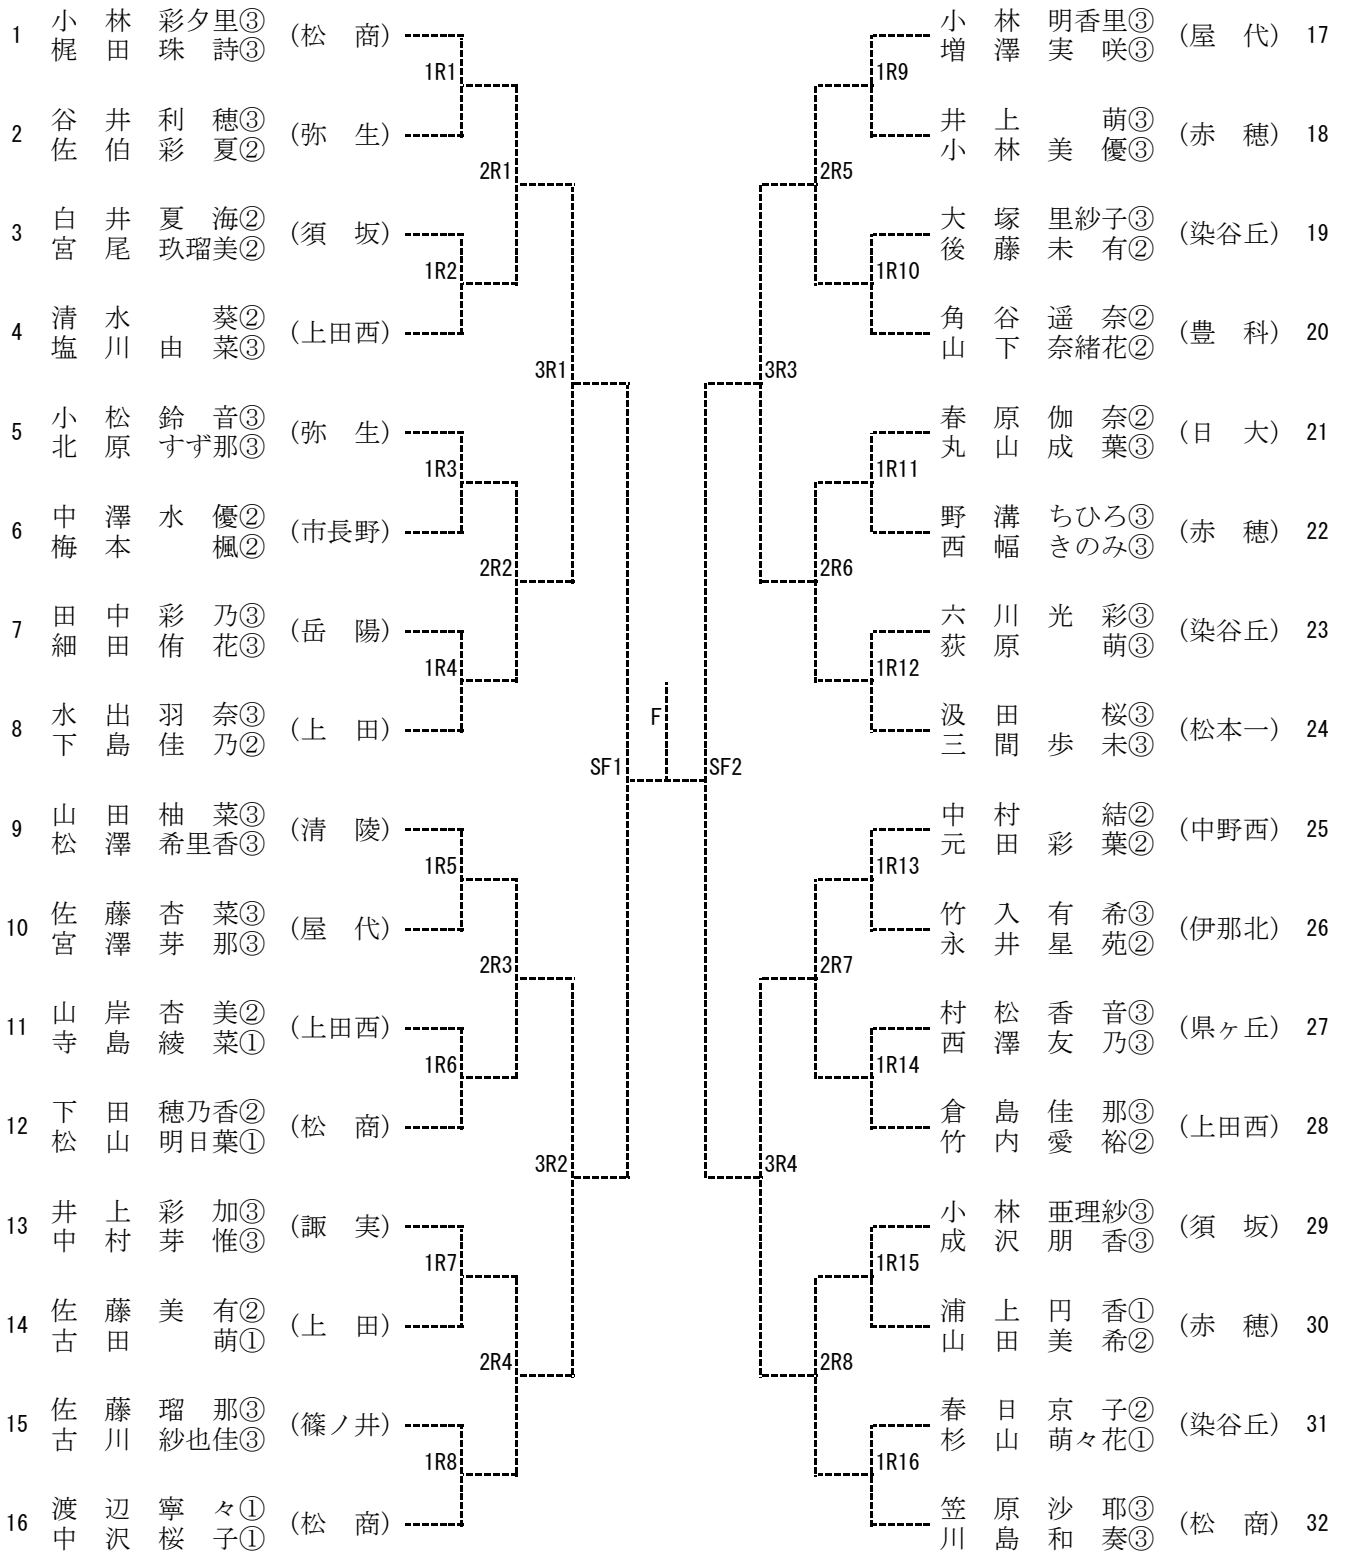

平成29年度 長野県高等学校総合体育大会 テニス競技大会
女子ダブルス