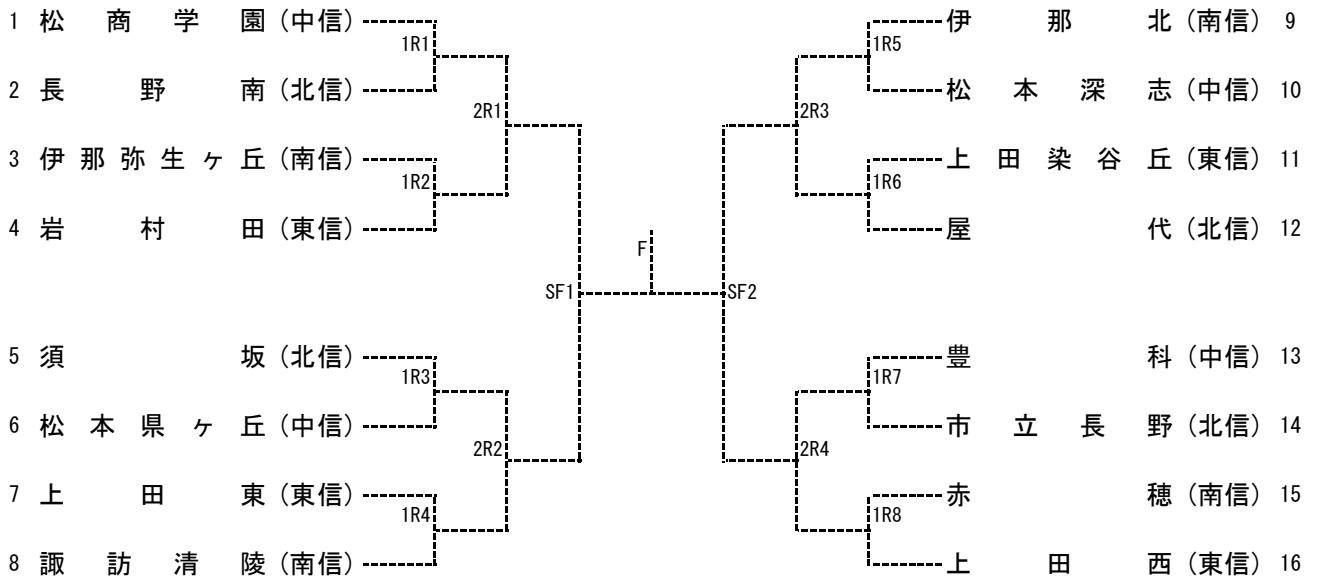

平成29年度 長野県高等学校総合体育大会 テニス競技大会
男子団体戦

【メインドロー】