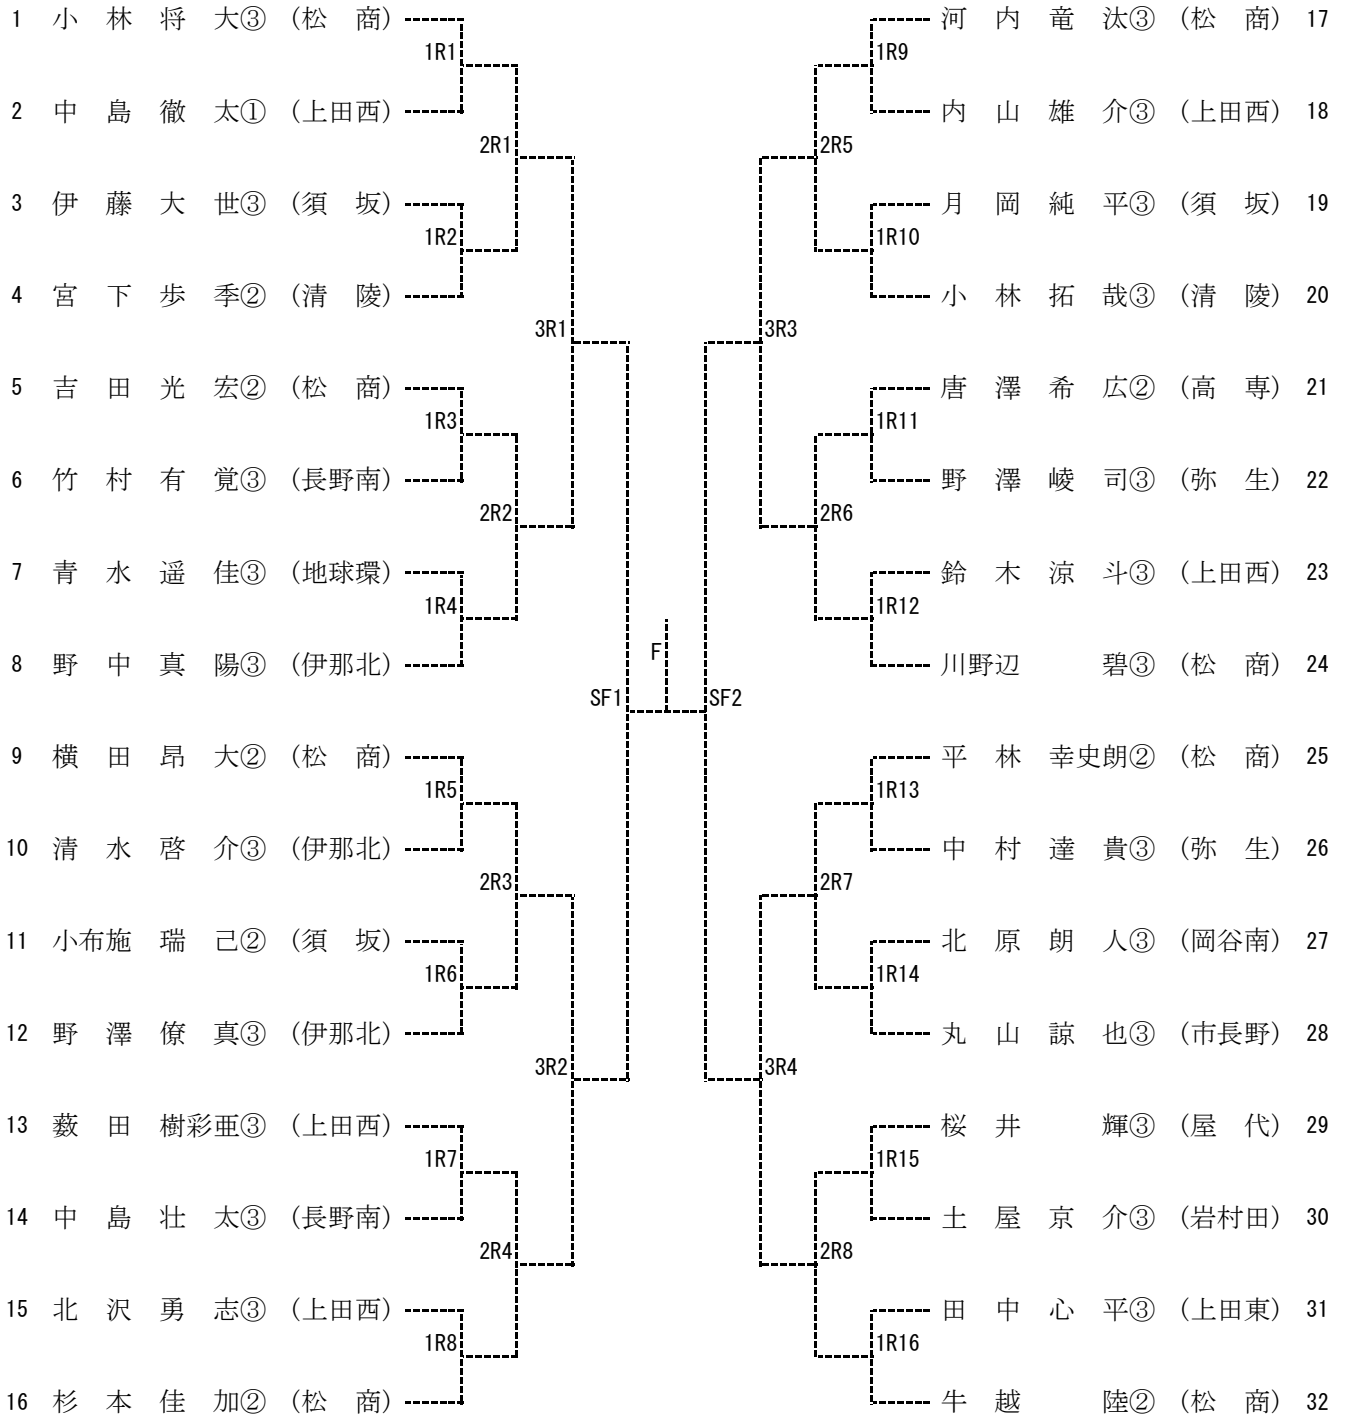

平成29年度 長野県高等学校総合体育大会 テニス競技大会
男子シングルス