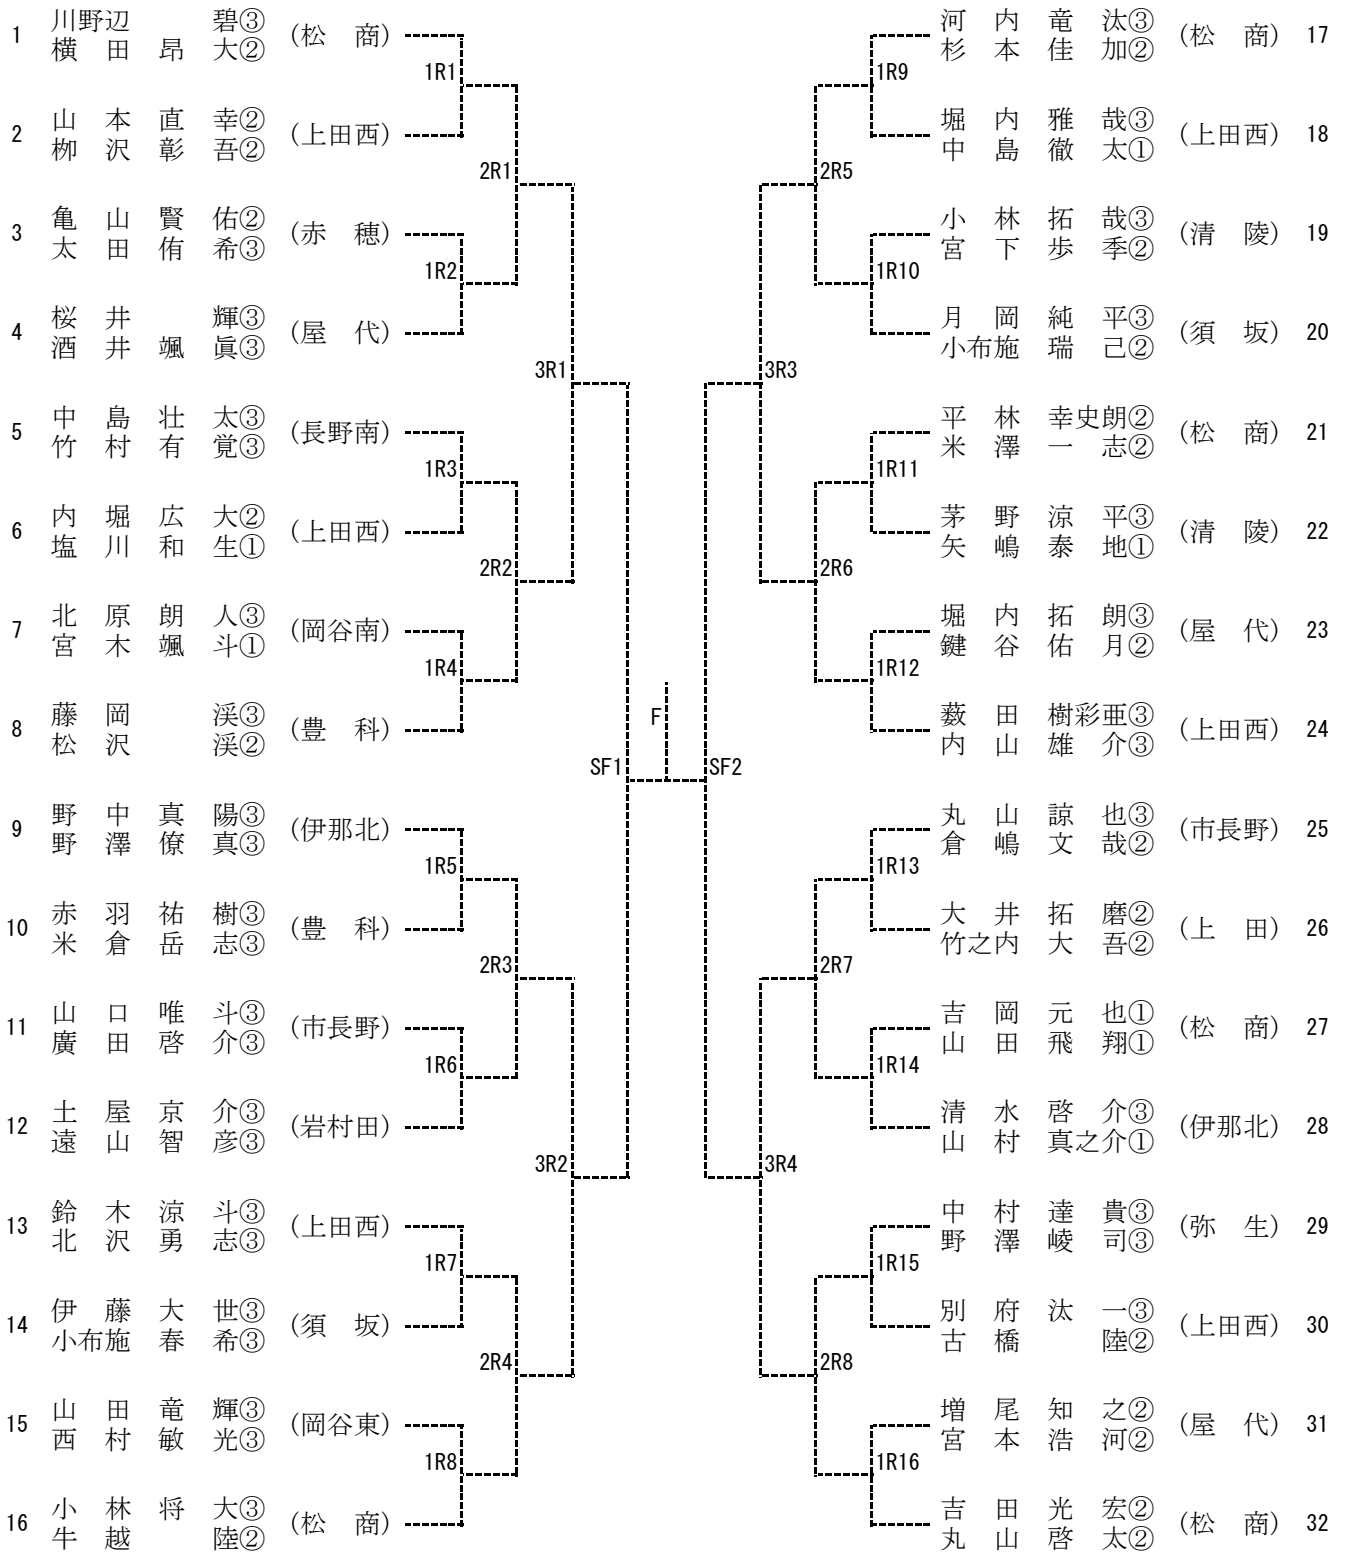

平成29年度 長野県高等学校総合体育大会 テニス競技大会
男子ダブルス

SF1敗者

3位

SF2敗者

3位決定戦