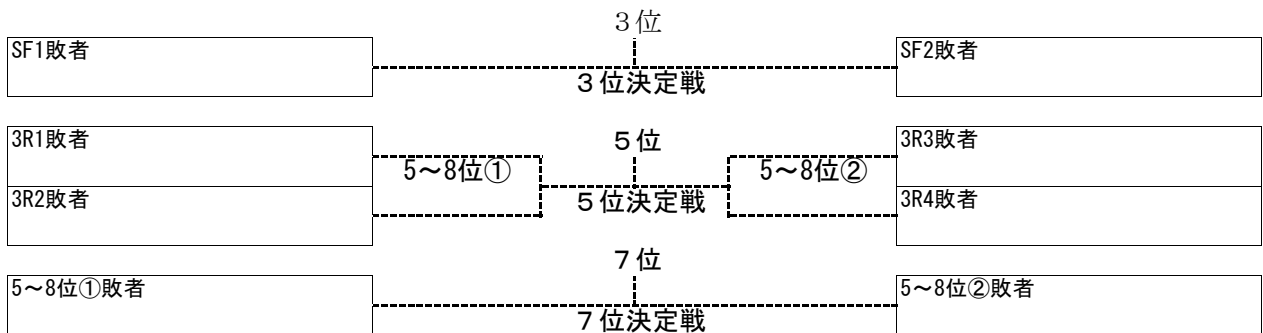

平成29年度 長野県高等学校総合体育大会 テニス競技大会
男子シングルス