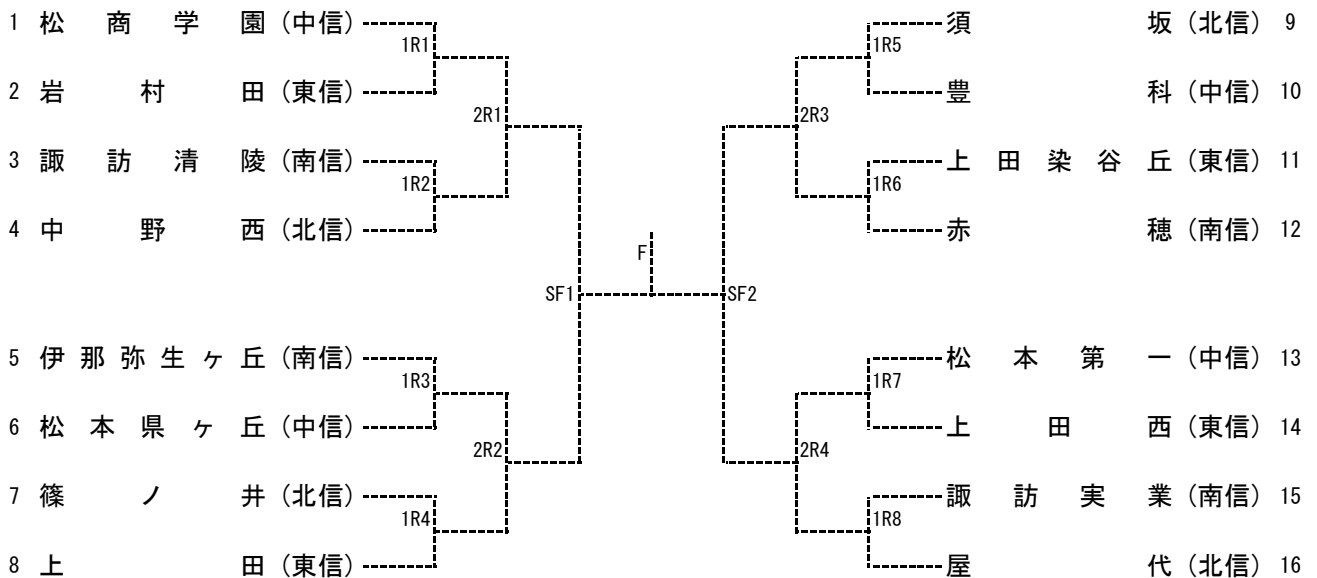

平成29年度 長野県高等学校総合体育大会 テニス競技大会  
男子団体戦

【メインドロー】

【3位決定トーナメント】

<4校は、各セクションの決勝へ進まない最上位校>

平成29年度 長野県高等学校総合体育大会 テニス競技大会  
女子団体戦

【メインドロー】

【3位決定トーナメント】

<4校は、各セクションの決勝へ進まない最上位校>