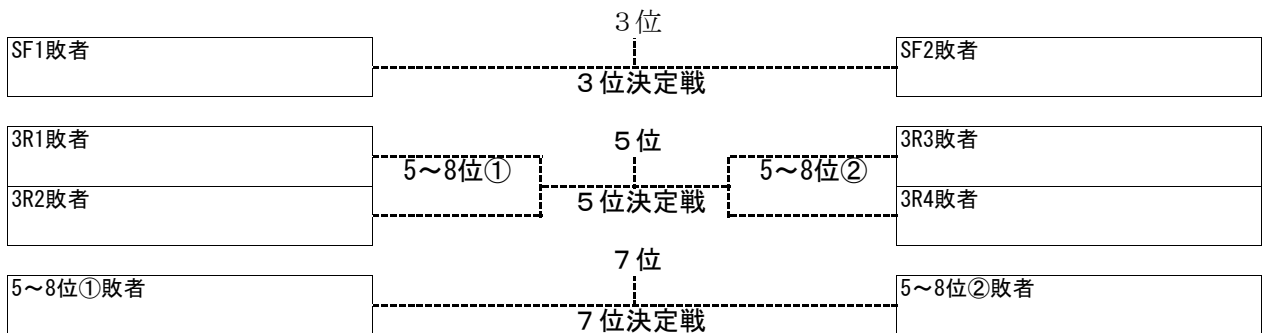

平成29年度 長野県高等学校総合体育大会 テニス競技大会  
男子シングルス

平成29年度 長野県高等学校総合体育大会 テニス競技大会  
男子ダブルス

SF1敗者

3位

SF2敗者

3位決定戦

平成29年度 長野県高等学校総合体育大会 テニス競技大会  
女子シングルス

平成29年度 長野県高等学校総合体育大会 テニス競技大会  
女子ダブルス