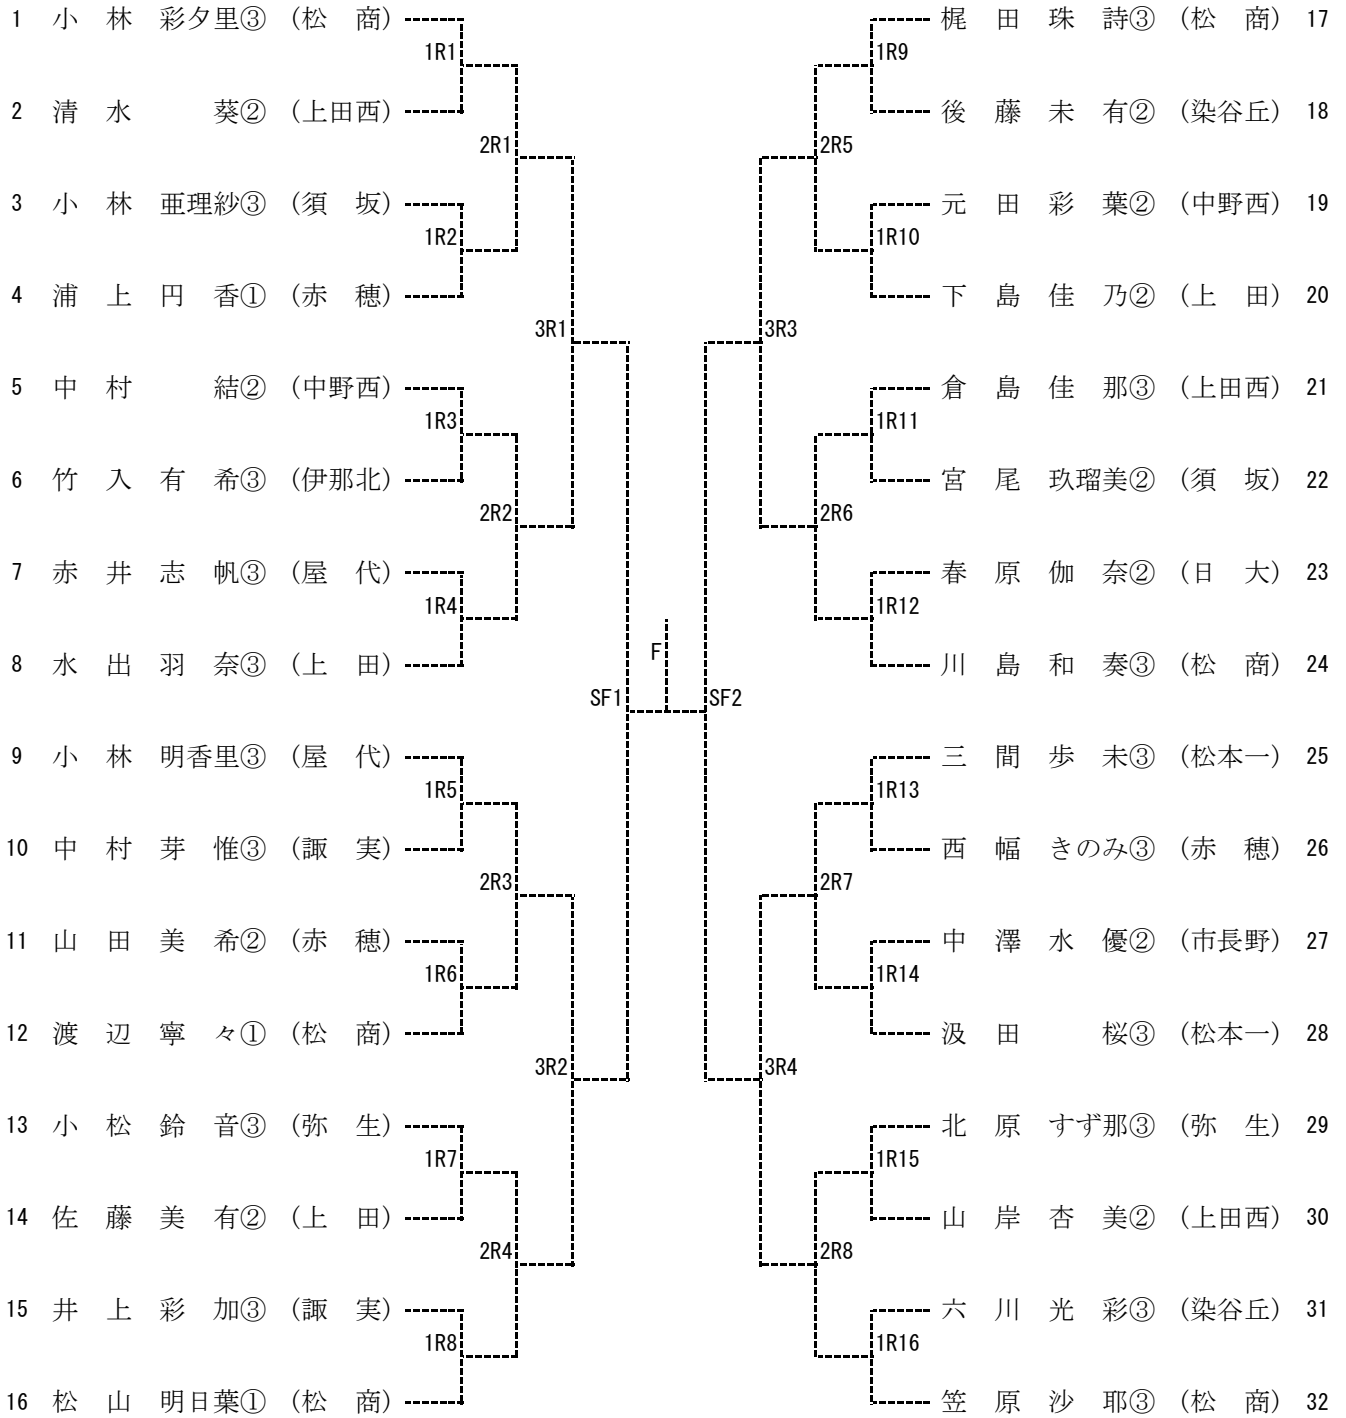

平成29年度 長野県高等学校総合体育大会 テニス競技大会
女子シングルス