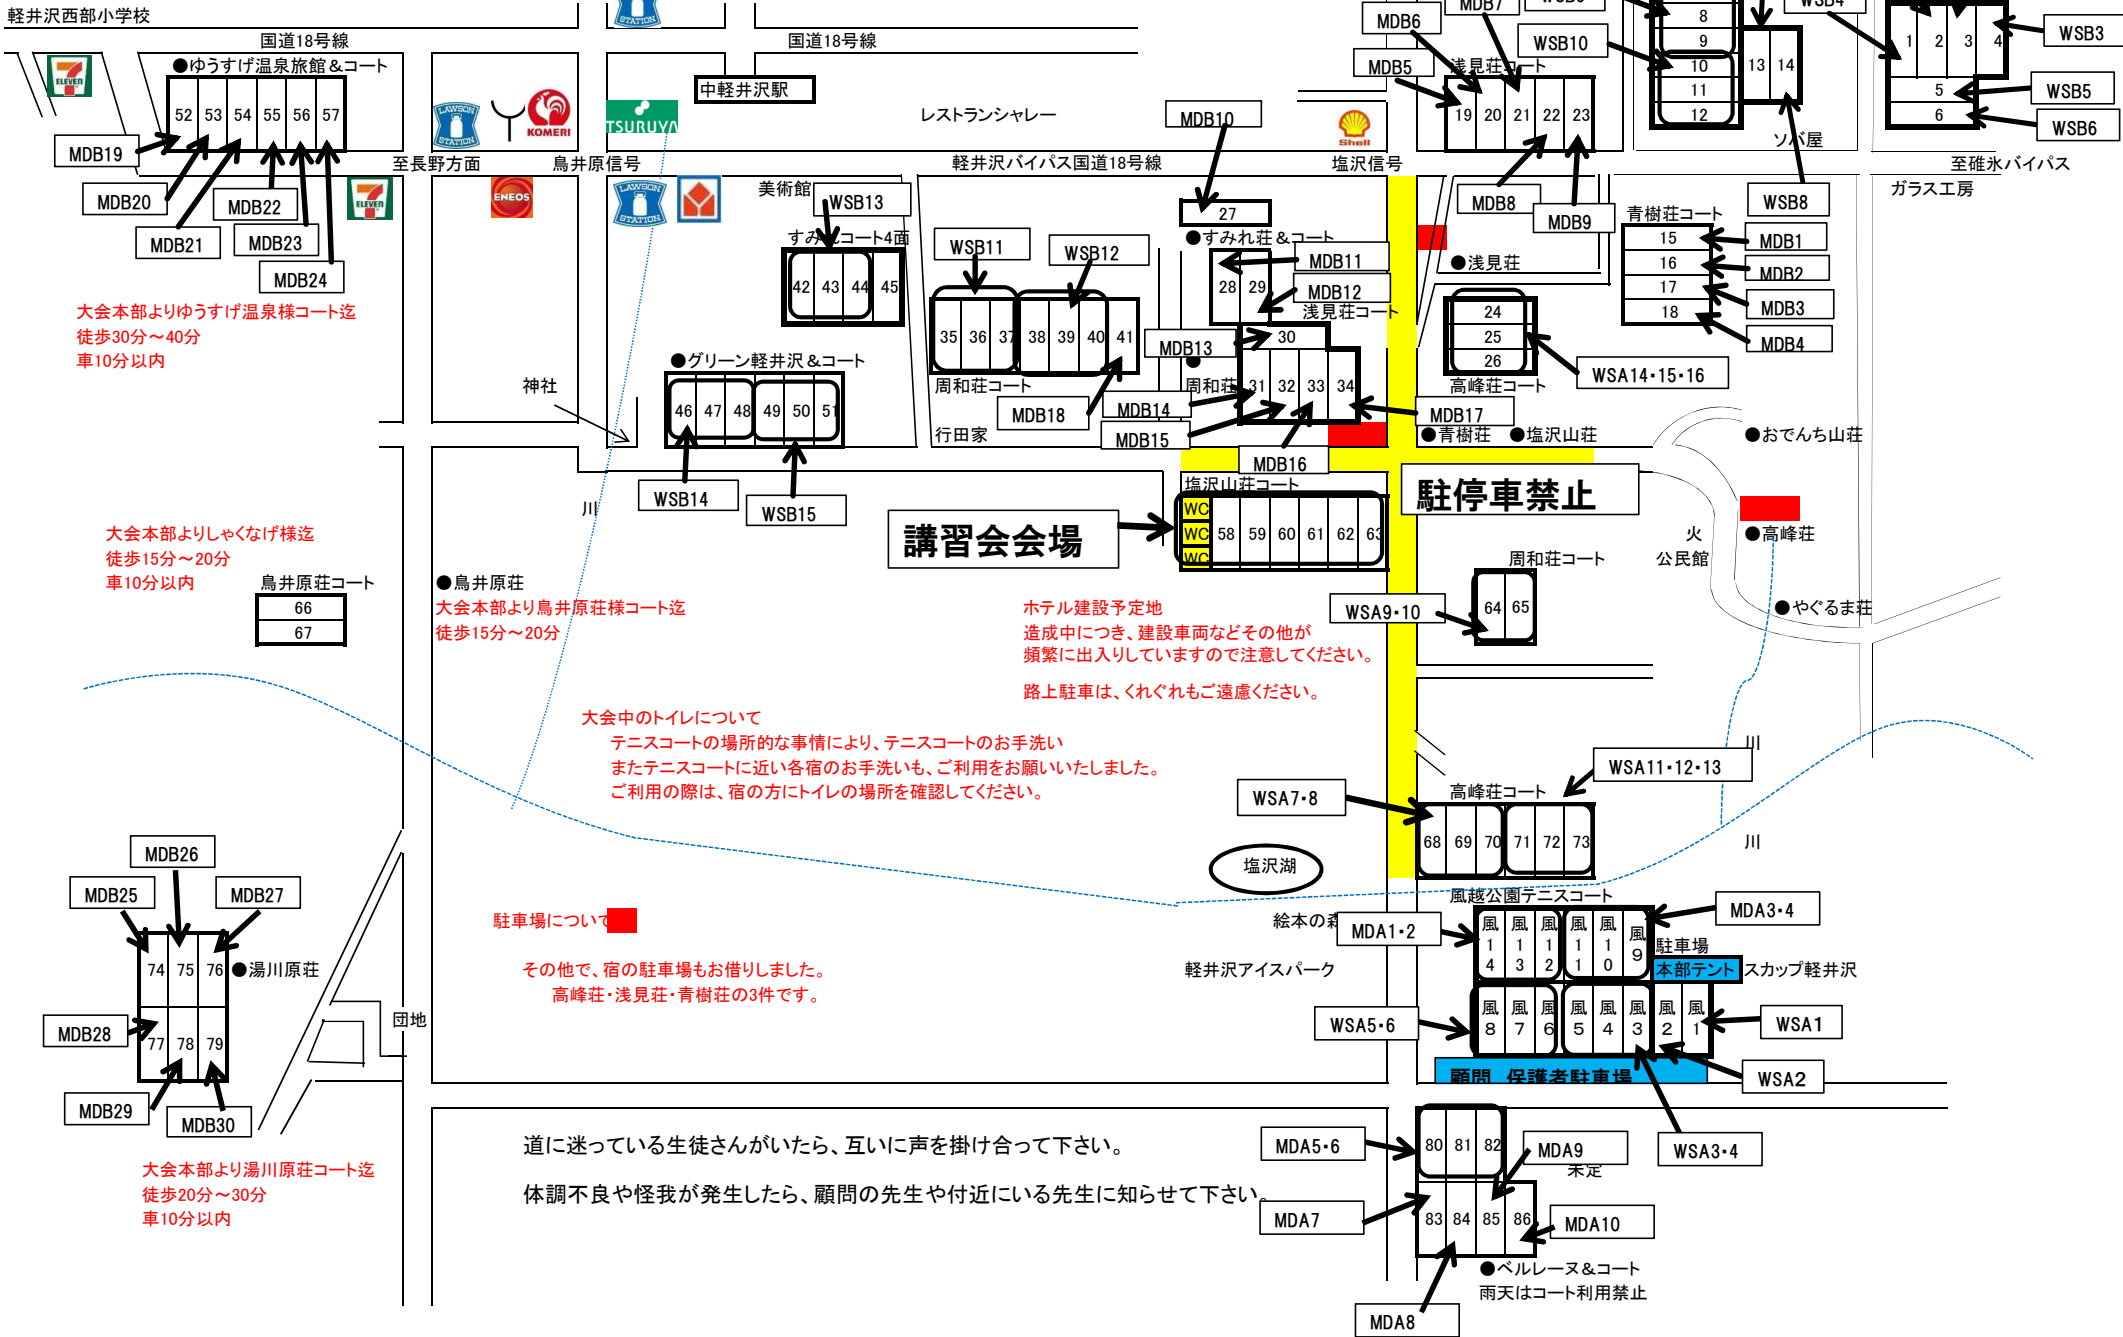

4月22日(土) MD WS

コートに番号はついていません。周囲の生徒と確認し合ってください。

大会本部よりゆうすげ温泉様コート迄
徒歩30分~40分
車10分以内

大会本部よりしゃくなげ様迄
徒歩15分~20分
車10分以内

大会本部より湯川原荘コート迄
徒歩20分~30分
車10分以内

講習会会場

ホテル建設予定地
造成中につき、建設車両などその他が
頻りに出入りしていますので注意してください。
路上駐車は、くれぐれもご遠慮ください。

大会中のトイレについて
テニスコートの場所的な事情により、テニスコートのお手洗い
またテニスコートに近い各宿のお手洗いも、ご利用をお願いいたしました。
ご利用の際は、宿の方にトイレの場所を確認してください。

駐車場について
その他で、宿の駐車場もお借りしました。
高峰荘・浅見荘・青樹荘の3件です。

道に迷っている生徒さんがいたら、互いに声を掛け合ってください。
体調不良や怪我が発生したら、顧問の先生や付近にいる先生に知らせて下さい。