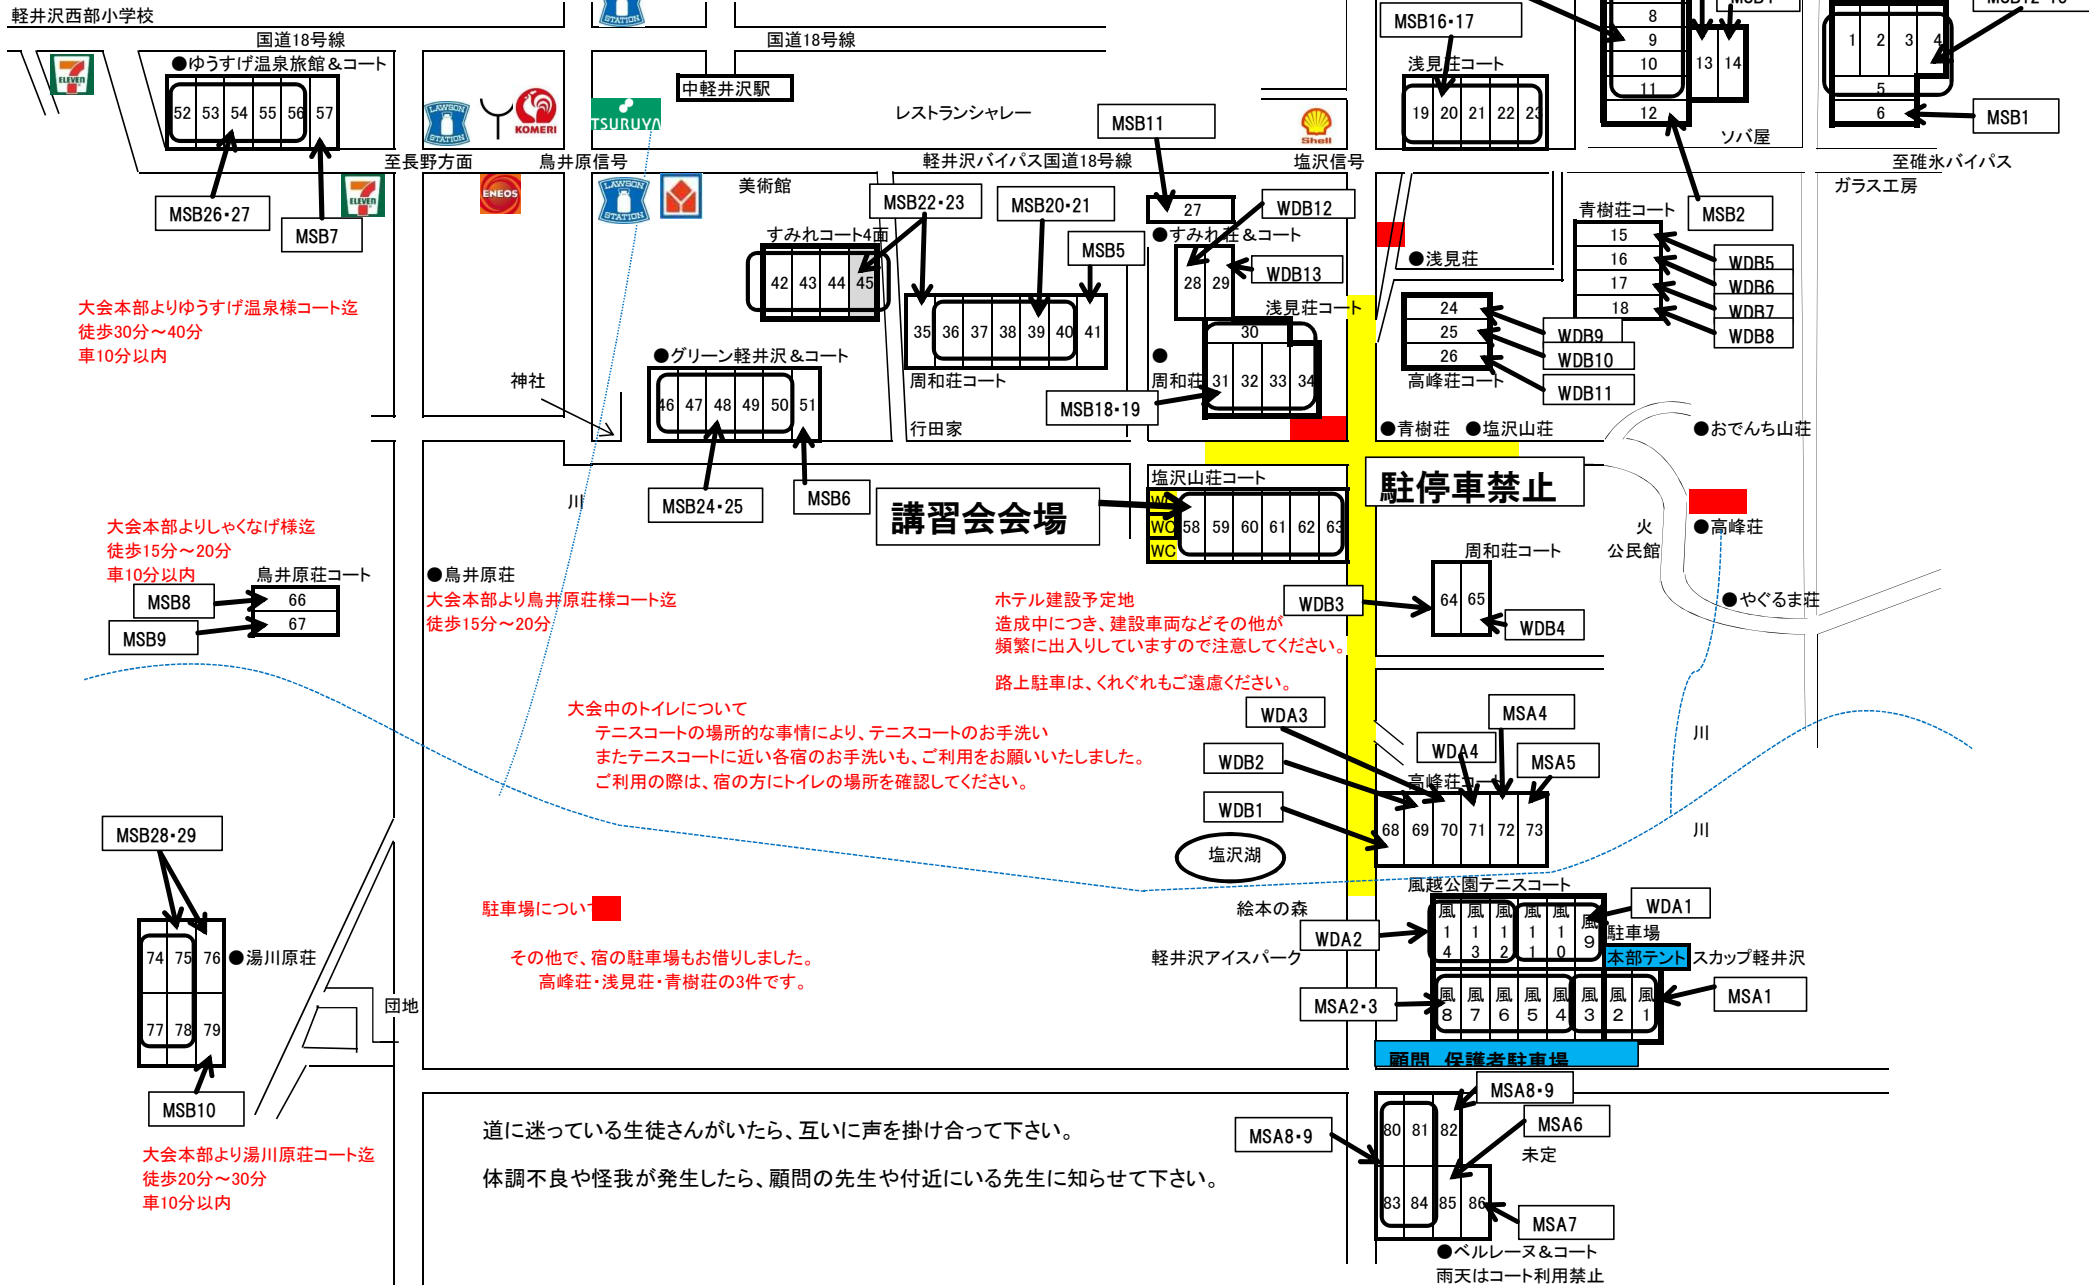

4月23日(日) MD WS

コートに番号はついていません。周囲の生徒と確認し合ってください。

男ダブルA	ペア数	コート番号
MDA1	6	風14,13,12
MDA2	6	
MDA3	6	風11,10,9
MDA4	6	
MDA5	6	80,81,82
MDA6	6	
MDA7	5	83
MDA8	5	84
MDA9	5	85
MDA10	5	86
合計	56ペア	

男ダブルB	ペア数	コート番号
MDB1	5	15
MDB2	5	16
MDB3	5	17
MDB4	5	18
MDB5	5	19
MDB6	5	20
MDB7	5	21
MDB8	5	22
MDB9	5	23
MDB10	5	27
MDB11	5	28
MDB12	5	29
MDB13	5	30
MDB14	5	31
MDB15	5	32
MDB16	5	33
MDB17	5	34
MDB18	5	41
MDB19	5	52
MDB20	5	53
MDB21	5	54
MDB22	5	55
MDB23	5	56
MDB24	5	57
MDB25	5	74
MDB26	5	75
MDB27	5	76
MDB28	5	77
MDB29	5	78
MDB30	5	79
合計	150ペア	

女シングルスA	人数	コート番号
WSA1	5	風1
WSA2	5	風2
WSA3	6	風3
WSA4	6	風4
WSA5	6	風6
WSA6	6	風7
WSA7	6	68
WSA8	6	69
WSA9	5	64
WSA10	5	65
WSA11	5	71
WSA12	5	72
WSA13	5	73
WSA14	5	24
WSA15	5	25
WSA16	5	26
合計	86人	

女シングルスB	人数	コート番号
WSB1	5	2
WSB2	5	3
WSB3	5	4
WSB4	5	1
WSB5	5	5
WSB6	5	6
WSB7	5	13
WSB8	5	14
WSB9	16	7,8,9
WSB10	16	10,11,12
WSB11	16	35,36,37
WSB12	16	38,39,40
WSB13	16	42,43,44
WSB14	16	46,47,48
WSB15	16	49,50,51
合計	152人	

男シングルスA	人数	コート番号
MSA1	16	風1,2,3
MSA2	16	
MSA3	16	風4,5,6,7,8
MSA4	6	72
MSA5	6	73
MSA6	6	85
MSA7	6	86
MSA8	15	80,81,82,83,84
MSA9	16	
合計	103人	

男シングルスB	人数	コート番号
MSB1	5	6
MSB2	6	12
MSB3	6	13
MSB4	6	14
MSB5	6	41
MSB6	6	51
MSB7	6	57
MSB8	6	66
MSB9	6	67
MSB10	6	79
MSB11	6	27
MSB12	15	1,2,3,4,5
MSB13	16	
MSB14	15	7,8,9,10,11
MSB15	16	
MSB16	15	19,20,21,22,23
MSB17	16	
MSB18	15	30,31,32,33,34
MSB19	16	
MSB20	16	36,37,38,39,40
MSB21	16	
MSB22	16	35,42,43,44,45
MSB23	16	
MSB24	16	46,47,48,49,50
MSB25	16	
MSB26	16	52,53,54,55,56
MSB27	16	
MSB28	16	74,75,76,77,78
MSB29	16	
合計	349人	

女ダブルA	ペア	コート番号
WDA1	16	風9,10,11
WDA2	16	風12,13,14
WDA3	6	70
WDA4	6	71
合計	44ペア	

女ダブルB	ペア	コート番号
WDB1	6	68
WDB2	6	69
WDB3	6	64
WDB4	6	65
WDB5	6	15
WDB6	6	16
WDB7	6	17
WDB8	6	18
WDB9	6	24
WDB10	6	25
WDB11	6	26
WDB12	5	28
WDB13	5	29
合計	76ペア