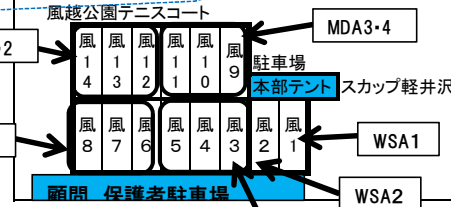

4月22日(土) MD WS

コートに番号はついていません。周囲の生徒と確認し合ってください。

大会本部よりゆうすげ温泉様コート迄
徒歩30分~40分
車10分以内

大会本部よりしゃくなげ様迄
徒歩15分~20分
車10分以内

大会本部より湯川原荘コート迄
徒歩20分~30分
車10分以内

講習会会場

ホテル建設予定地
造成中につき、建設車両などその他が
頻りに出入りしていますので注意してください。
路上駐車は、くれぐれもご遠慮ください。

大会中のトイレについて
テニスコートの場所的な事情により、テニスコートのお手洗い
またテニスコートに近い各宿のお手洗いも、ご利用をお願いいたしました。
ご利用の際は、宿の方にトイレの場所を確認してください。

駐車場について
その他で、宿の駐車場もお借りしました。
高峰荘・浅見荘・青樹荘の3件です。

道に迷っている生徒さんがいたら、互いに声を掛け合ってください。
体調不良や怪我が発生したら、顧問の先生や付近にいる先生に知らせて下さい。

駐停車禁止

4月23日(日) MD WS

コートに番号はついていません。周囲の生徒と確認し合ってください。

| 男ダブルA | ペア数 | コート番号 |
|-------|------|-----------|
| MDA1 | 6 | 風14,13,12 |
| MDA2 | 6 | |
| MDA3 | 6 | 風11,10,9 |
| MDA4 | 6 | |
| MDA5 | 6 | 80,81,82 |
| MDA6 | 6 | |
| MDA7 | 5 | 83 |
| MDA8 | 5 | 84 |
| MDA9 | 5 | 85 |
| MDA10 | 5 | 86 |
| 合計 | 56ペア | |