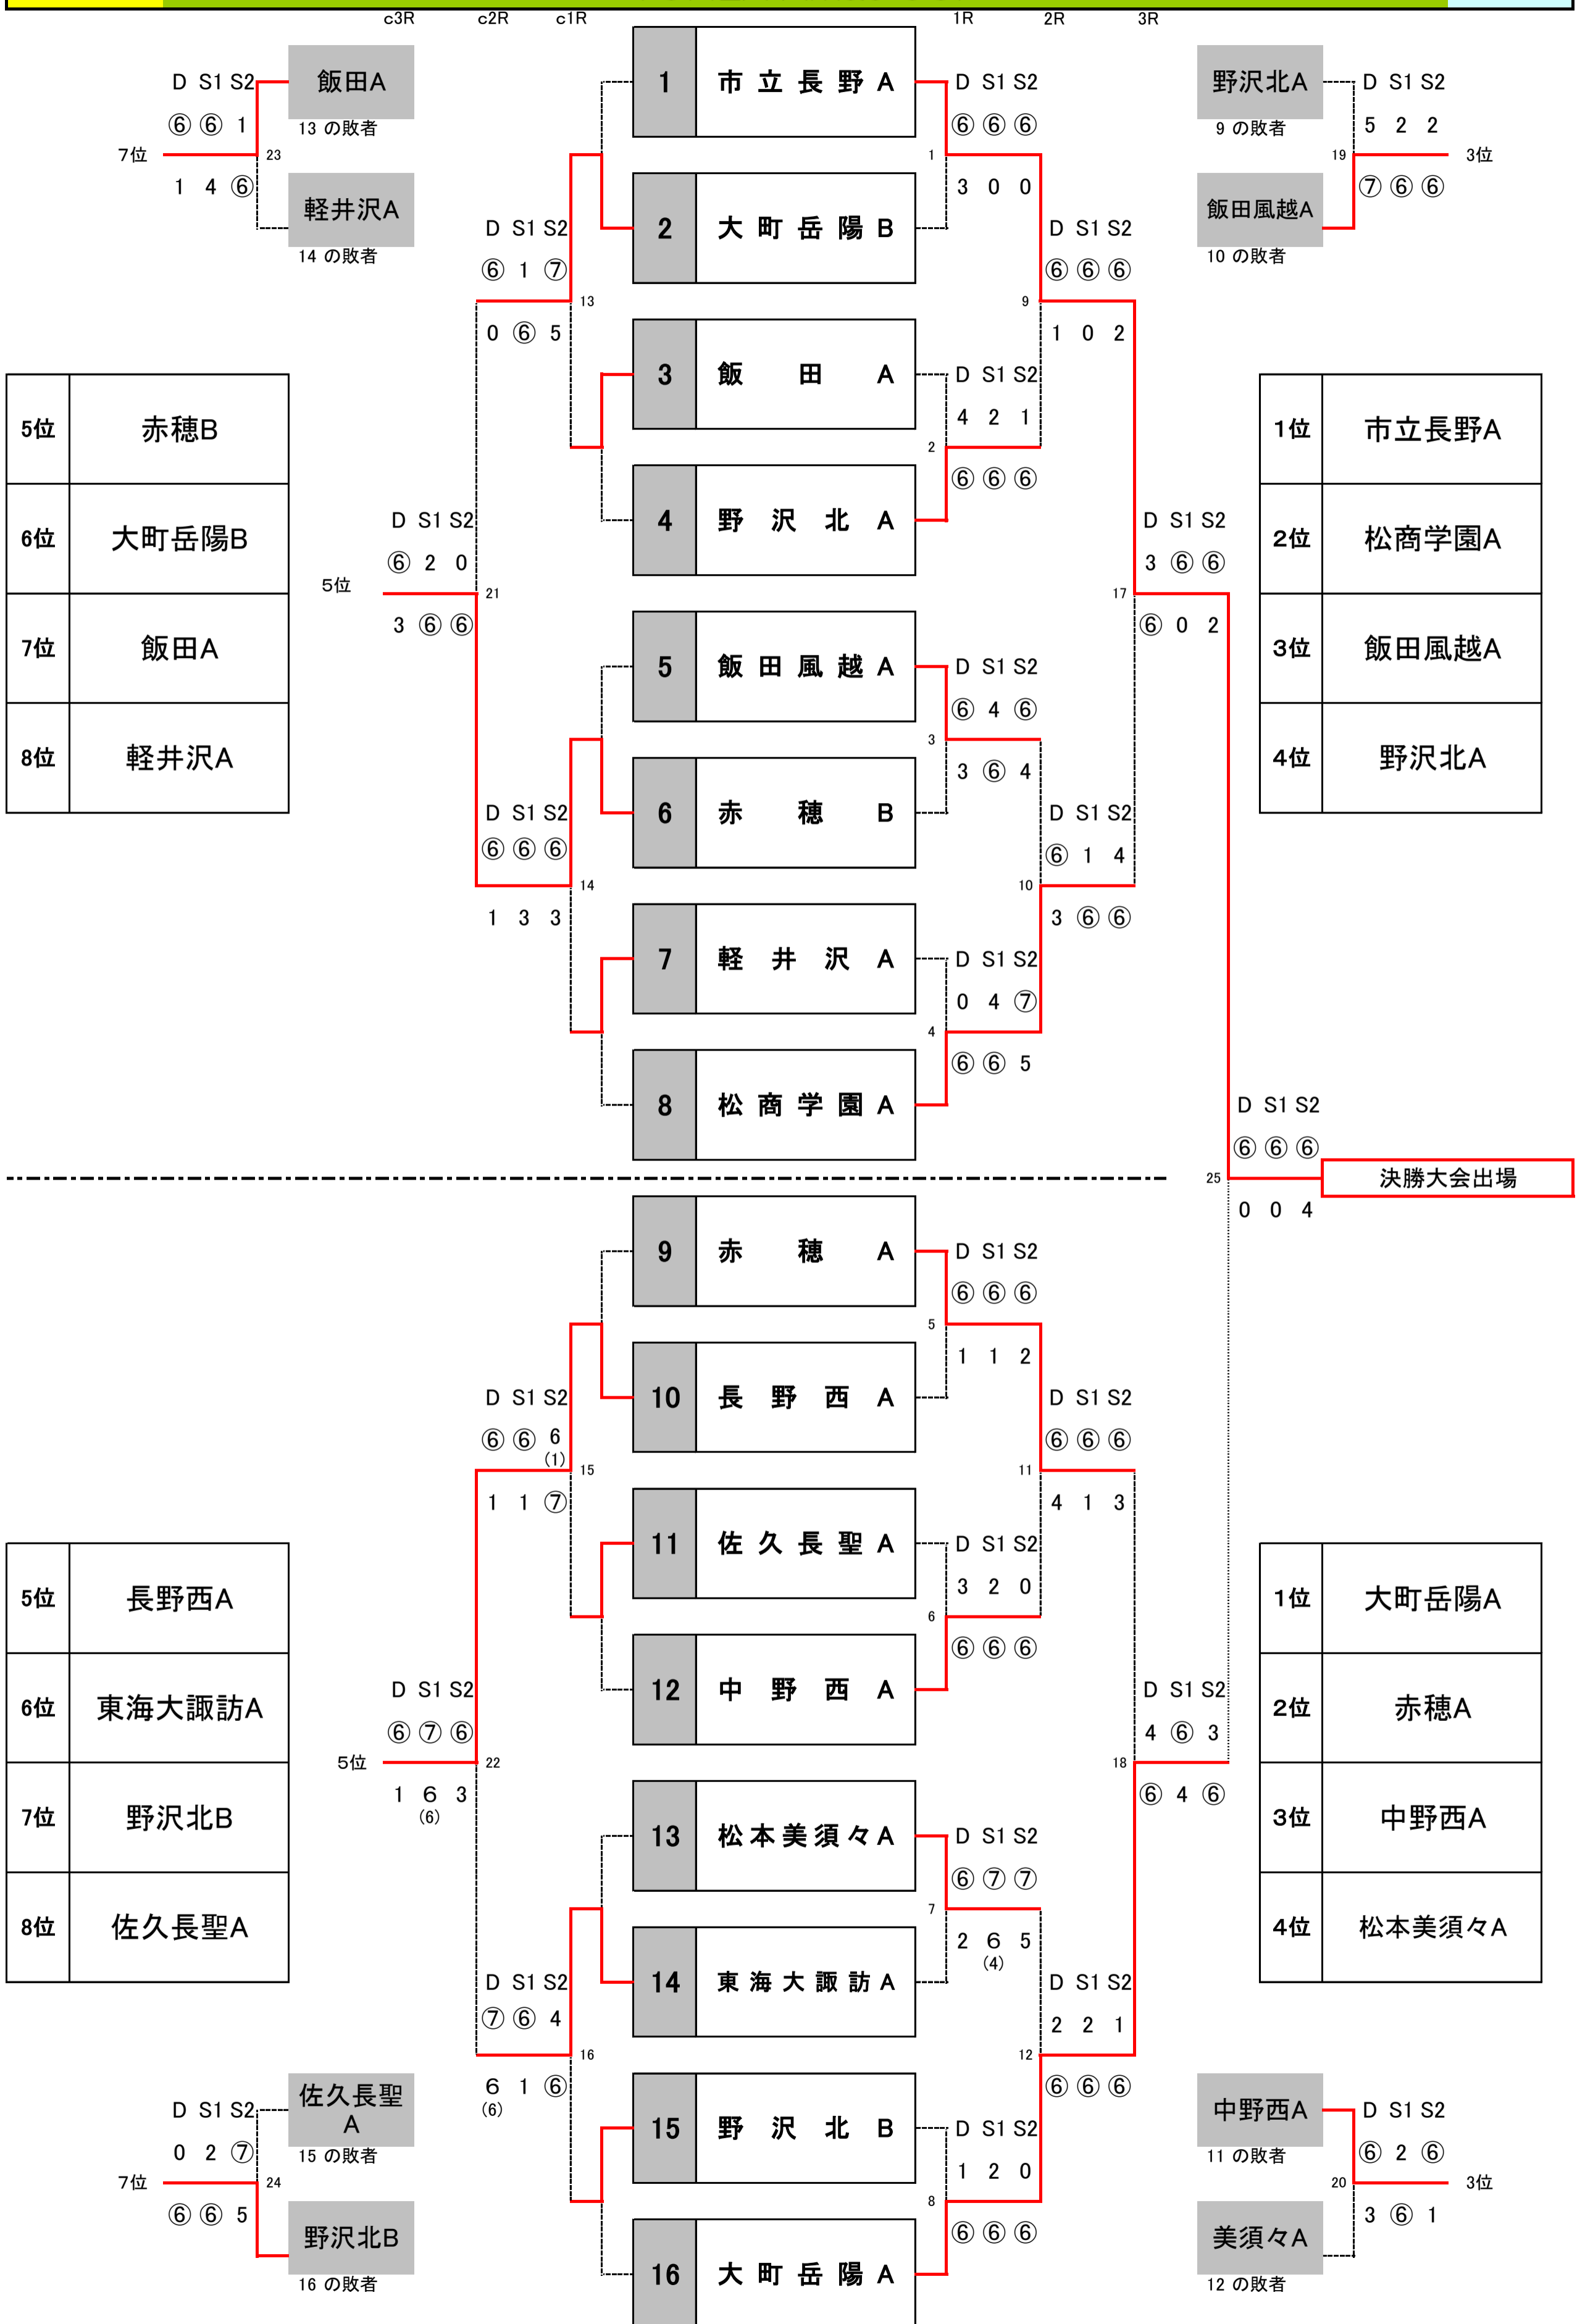

【敗者戦】 チーム名		①の敗者			②の敗者			③の敗者			勝敗		順位	
①の敗者	中野西B	/			c1	2	-	1	c5	3	-	0	2 - 0	1
					D	6	-	3	D	6	-	2		
					S1	6	-	2	S1	6	-	4		
					S2	1	-	6	S2	6	-	2		
②の敗者	松本美須々B	/			c1	1	-	2	c3	2	-	1	1 - 1	2
					D	3	-	6	D	4	-	6		
					S1	2	-	6	S1	6	-	0		
					S2	6	-	1	S2	6	-	1		
③の敗者	東海大諏訪B	/			c5	0	-	3	c3	1	-	2	0 - 2	3
					D	2	-	6	D	6	-	4		
					S1	4	-	6	S1	0	-	6		
					S2	2	-	6	S2	1	-	6		

【敗者戦】 チーム名		④の敗者			⑤の敗者			⑥の敗者			勝敗		順位	
④の敗者	エクセランA	/			c2	1	-	2	c6	2	-	1	1 - 1	2
					D	0	-	6	D	1	-	6		
					S1	3	-	6	S1	6	-	4		
					S2	6	-	1	S2	6	-	1		
⑤の敗者	飯田B	/			c2	2	-	1	c4	1	-	2	1 - 1	1
					D	6	-	0	D	1	-	6		
					S1	6	-	3	S1	4	-	6		
					S2	1	-	6	S2	6	-	0		
⑥の敗者	飯田風越B	/			c6	1	-	2	c4	2	-	1	1 - 1	3
					D	6	-	1	D	6	-	1		
					S1	4	-	6	S1	6	-	4		
					S2	1	-	6	S2	0	-	6		

【敗者戦】		チーム名	①の敗者		②の敗者			③の敗者			勝敗	順位		
①の敗者	創造学園A				c1	2	-	1	c5	1	-	2	1 - 1	2
					D	6	-	1	D	6	-	4		
					S1	6	-	4	S1	4	-	6		
					S2	4	-	6	S2	1	-	6		
②の敗者	駒ヶ根工業A				c1	1	-	2	c3	0	-	3	0 - 2	3
					D	1	-	6	D	1	-	6		
					S1	4	-	6	S1	2	-	6		
					S2	6	-	4	S2	1	-	6		
③の敗者	松本工業A				c5	2	-	1	c3	3	-	0	2 - 0	1
					D	4	-	6	D	6	-	1		
					S1	6	-	4	S1	6	-	2		
					S2	6	-	1	S2	6	-	1		

【 予予選 】

【 敗者戦 】

【 予予選 】

c3R c2R c1R 1R 2R 3R

3位決定戦

7位決定戦

5位	松本深志A
6位	諏訪清陵B
7位	岡谷東B
8位	創造学園A

1位	中野西A
2位	長野日大A
3位	市立長野A
4位	上田西B