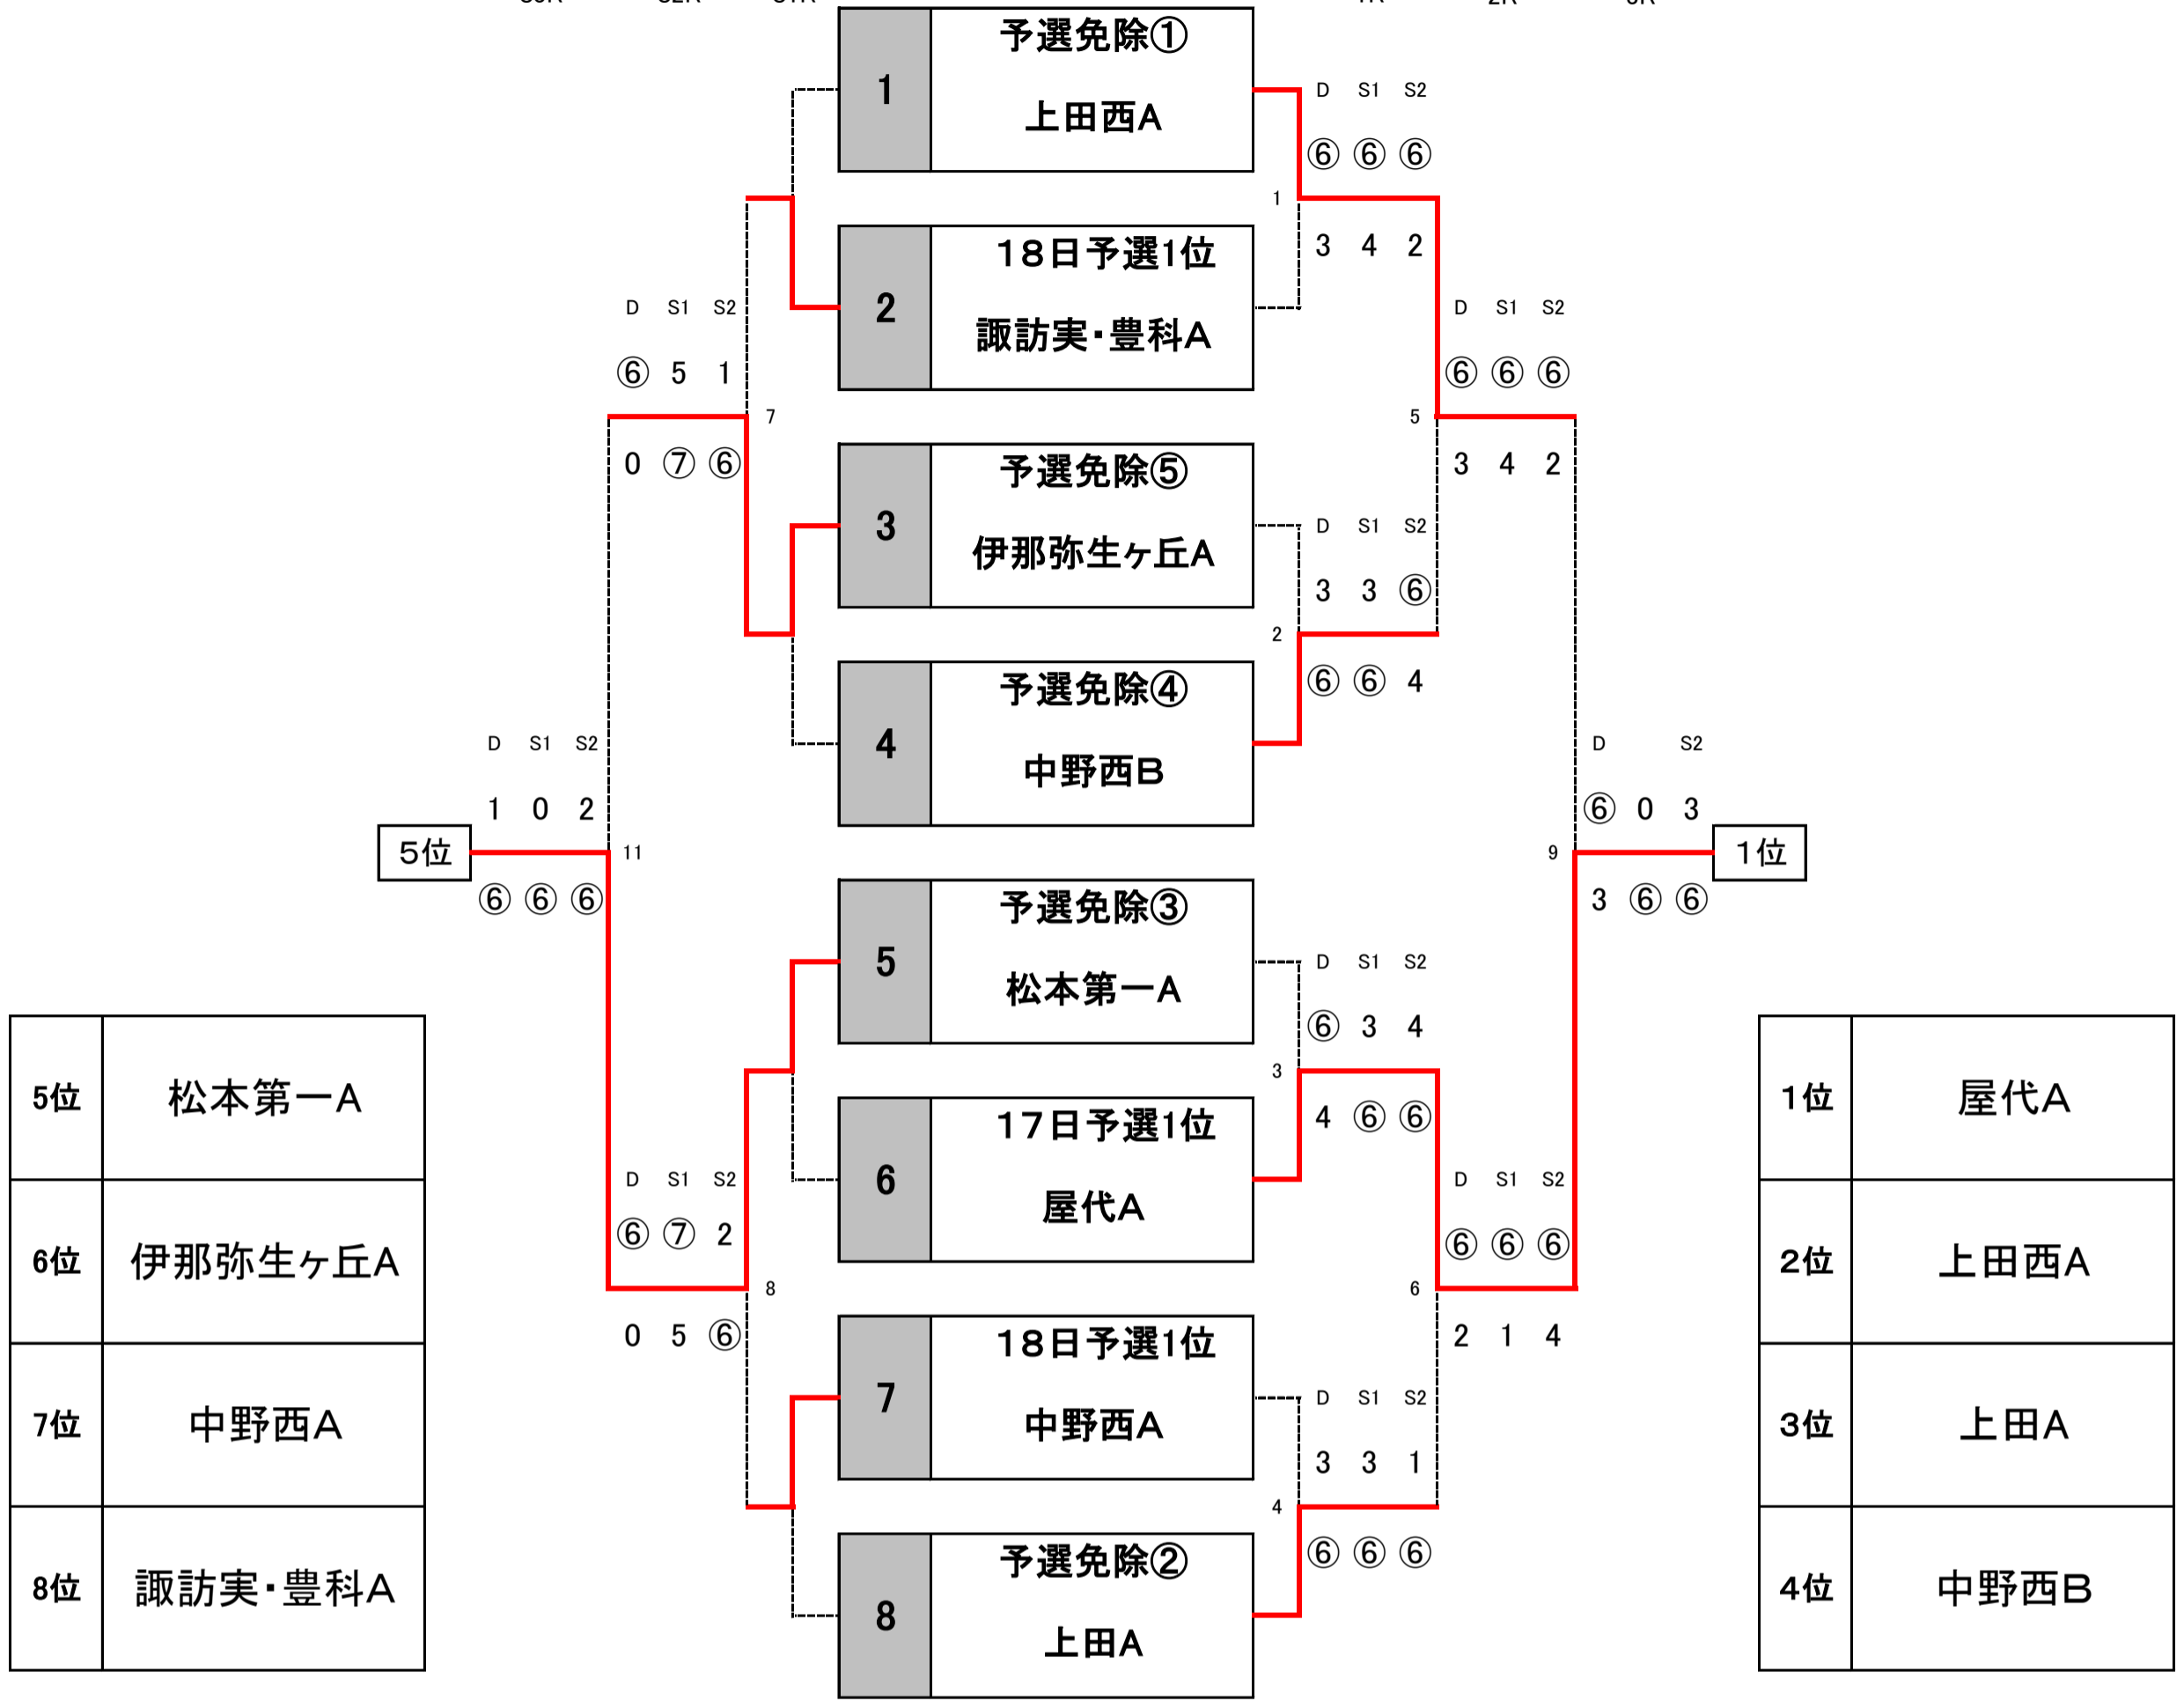

【敗者戦】 チーム名		①の敗者			②の敗者			③の敗者			勝敗		順位	
①の敗者	中野西B	/			c1	2	-	1	c5	3	-	0	2 - 0	1
					D	6	-	3	D	6	-	2		
					S1	6	-	2	S1	6	-	4		
					S2	1	-	6	S2	6	-	2		
②の敗者	松本美須々B	/			c1	1	-	2	c3	2	-	1	1 - 1	2
					D	3	-	6	D	4	-	6		
					S1	2	-	6	S1	6	-	0		
					S2	6	-	1	S2	6	-	1		
③の敗者	東海大諏訪B	/			c5	0	-	3	c3	1	-	2	0 - 2	3
					D	2	-	6	D	6	-	4		
					S1	4	-	6	S1	0	-	6		
					S2	2	-	6	S2	1	-	6		

【 予予選 】

【 敗者戦 】

【 予予選 】

c3R c2R c1R 1R 2R 3R

3位決定戦

7位決定戦

5位	松本深志A
6位	諏訪清陵B
7位	岡谷東B
8位	創造学園A

1位	中野西A
2位	長野日大A
3位	市立長野A
4位	上田西B

5位	大町岳陽A
6位	佐久長聖A
7位	長野吉田B
8位	飯田風越B

1位	須坂A
2位	伊那北・赤穂A
3位	諏訪二葉
4位	岩村田A

決勝大会出場決定

c3R c2R c1R 1R 2R 3R

3位決定戦

7位決定戦