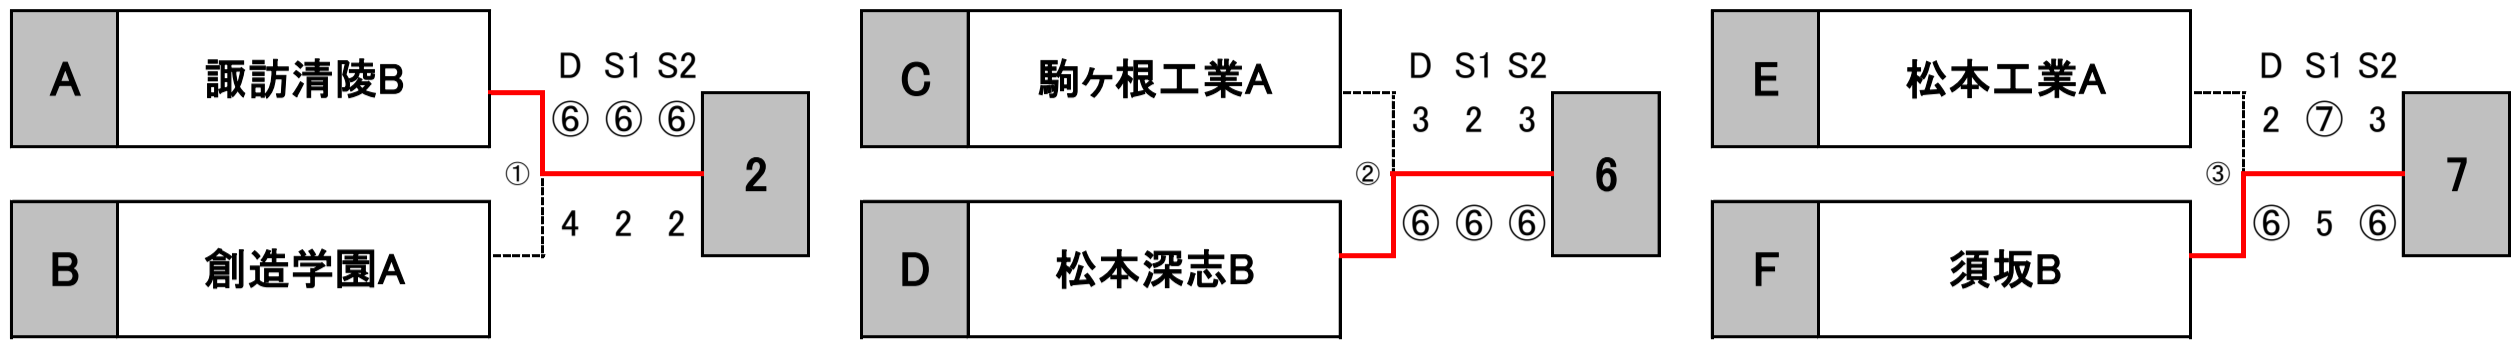

【敗者戦】		チーム名	①の敗者		②の敗者			③の敗者			勝敗	順位		
①の敗者	創造学園A				c1	2	-	1	c5	1	-	2	1 - 1	2
					D	6	-	1	D	6	-	4		
					S1	6	-	4	S1	4	-	6		
					S2	4	-	6	S2	1	-	6		
②の敗者	駒ヶ根工業A				c1	1	-	2	c3	0	-	3	0 - 2	3
					D	1	-	6	D	1	-	6		
					S1	4	-	6	S1	2	-	6		
					S2	6	-	4	S2	1	-	6		
③の敗者	松本工業A				c5	2	-	1	c3	3	-	0	2 - 0	1
					D	4	-	6	D	6	-	1		
					S1	6	-	4	S1	6	-	2		
					S2	6	-	1	S2	6	-	1		

【 予予選 】

【 敗者戦 】

【 予予選 】