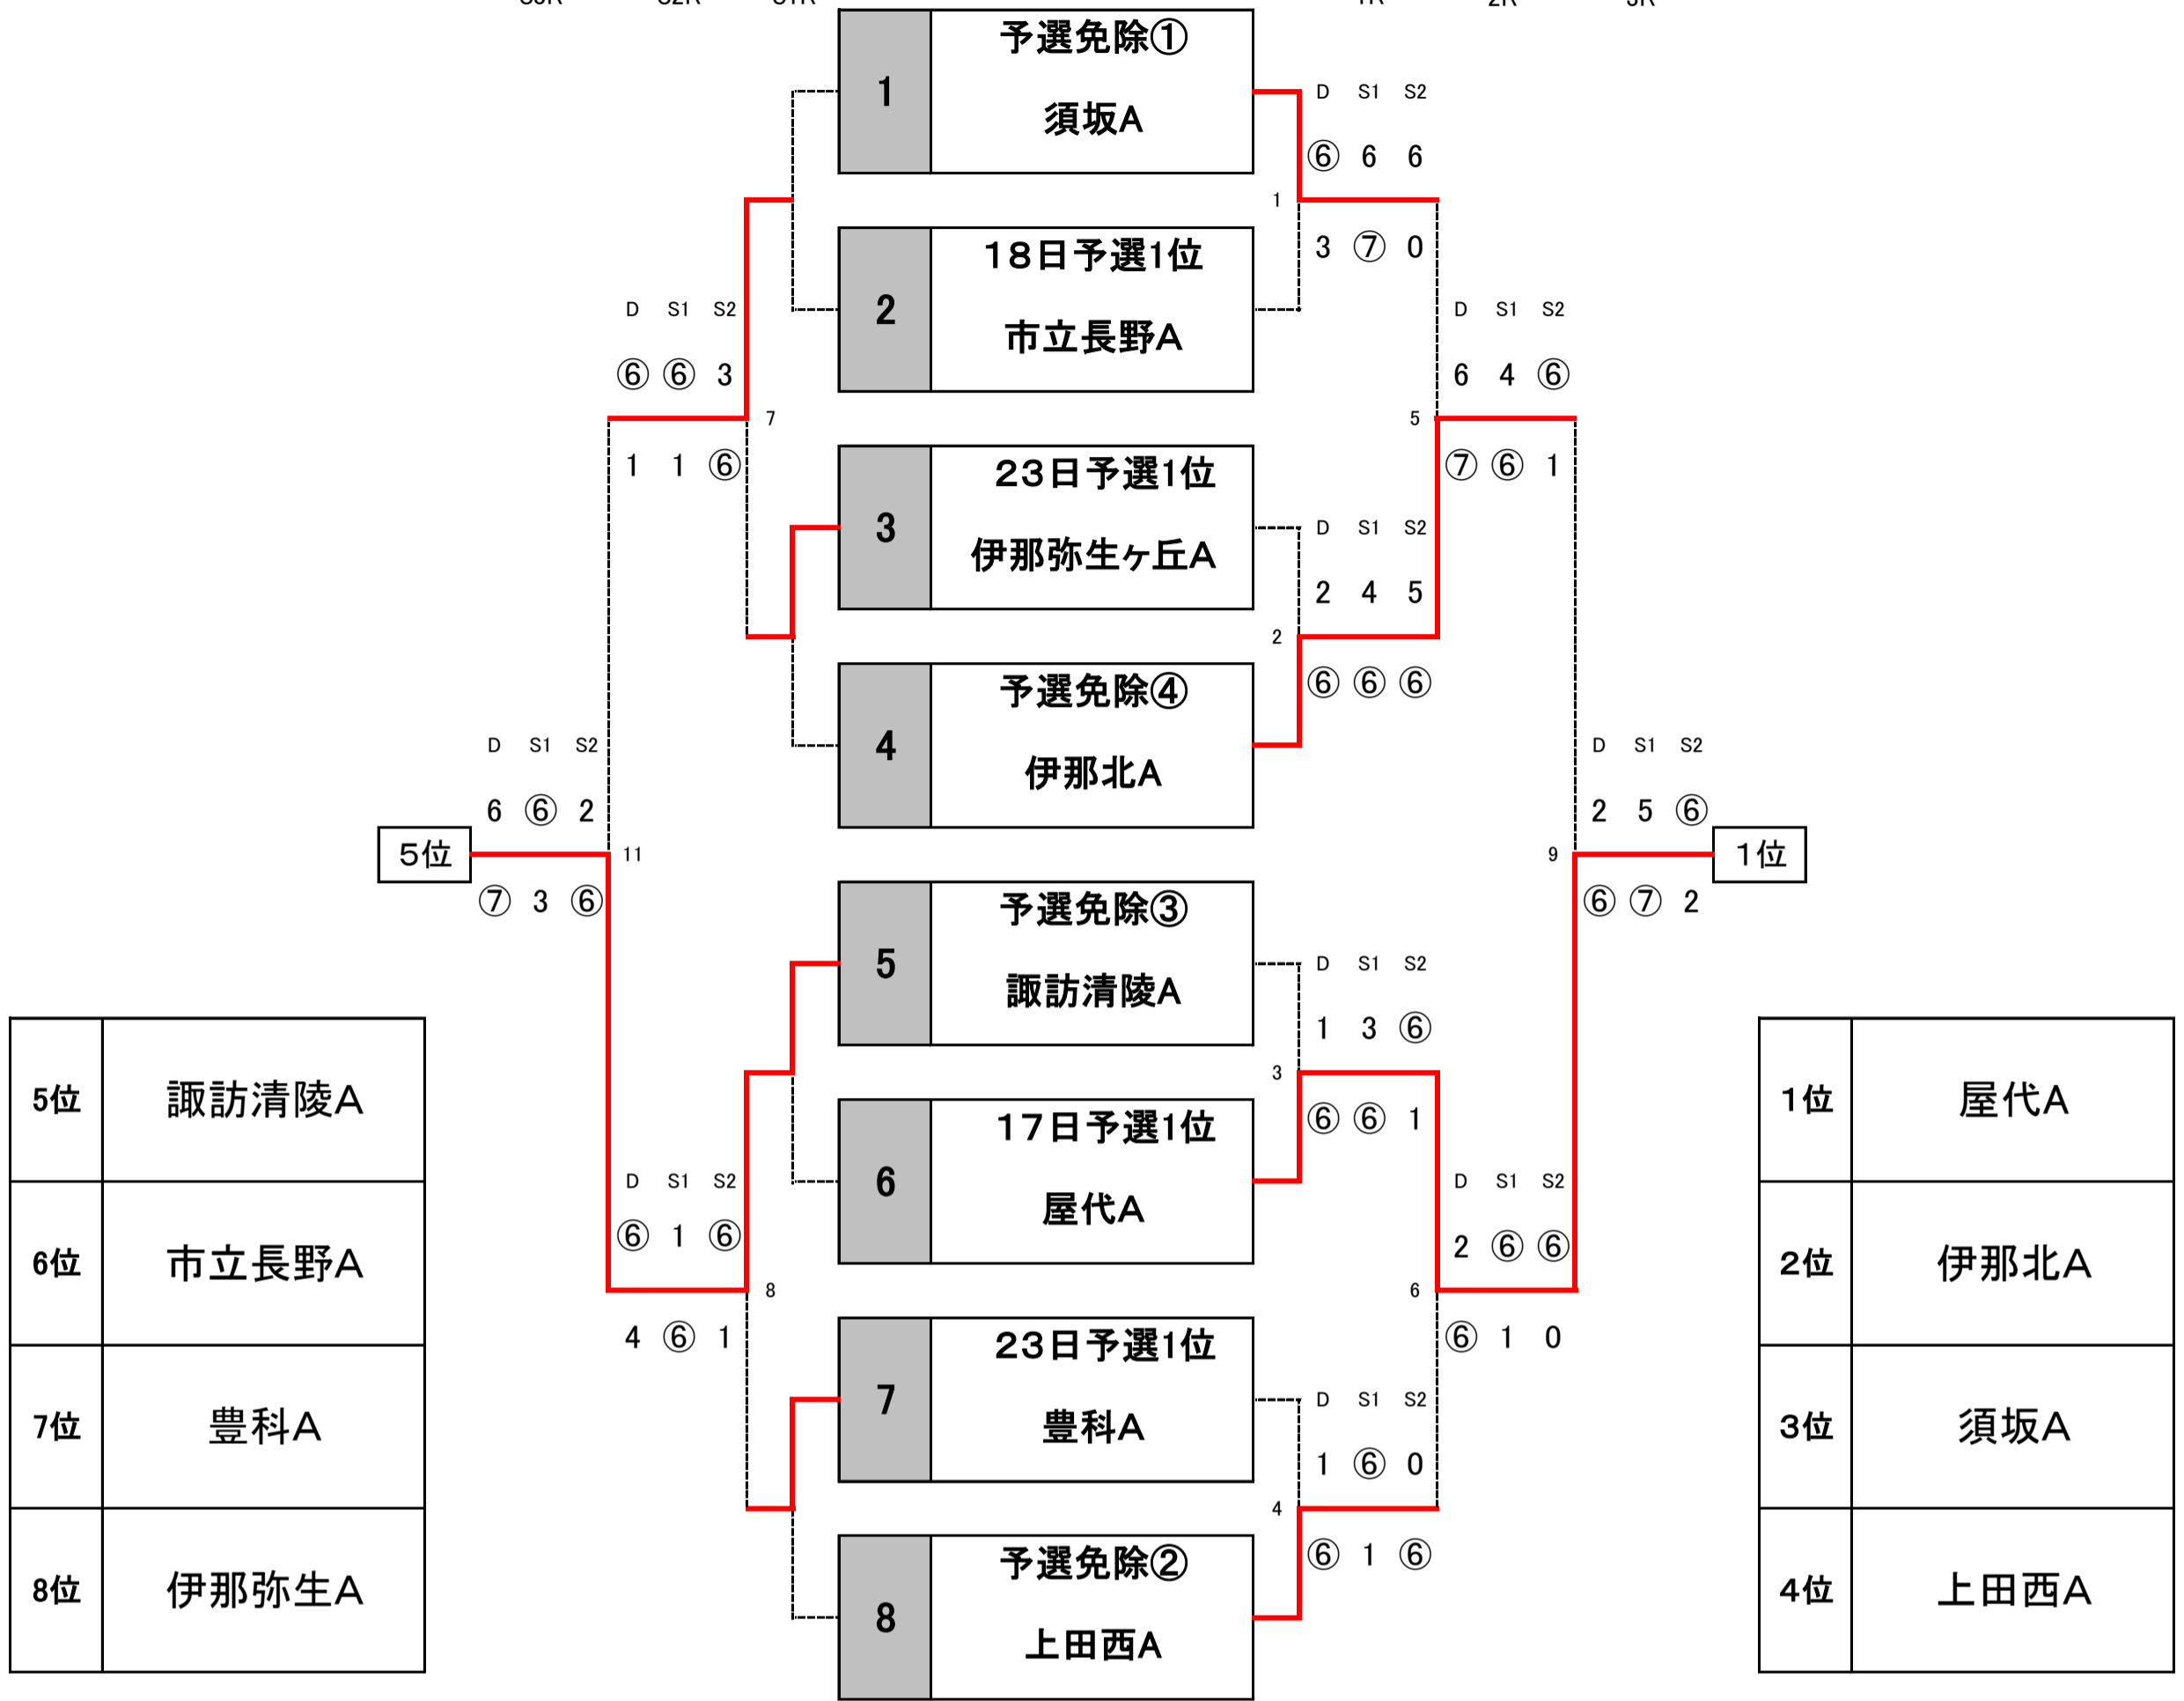

【敗者戦】 チーム名		①の敗者			②の敗者			③の敗者			勝敗		順位	
①の敗者	中野西B	/			c1	2	-	1	c5	3	-	0	2 - 0	1
					D	6	-	3	D	6	-	2		
					S1	6	-	2	S1	6	-	4		
					S2	1	-	6	S2	6	-	2		
②の敗者	松本美須々B	/			c1	1	-	2	c3	2	-	1	1 - 1	2
					D	3	-	6	D	4	-	6		
					S1	2	-	6	S1	6	-	0		
					S2	6	-	1	S2	6	-	1		
③の敗者	東海大諏訪B	/			c5	0	-	3	c3	1	-	2	0 - 2	3
					D	2	-	6	D	6	-	4		
					S1	4	-	6	S1	0	-	6		
					S2	2	-	6	S2	1	-	6		

【敗者戦】		チーム名	①の敗者		②の敗者			③の敗者			勝敗	順位		
①の敗者	創造学園A				c1	2	-	1	c5	1	-	2	1 - 1	2
					D	6	-	1	D	6	-	4		
					S1	6	-	4	S1	4	-	6		
					S2	4	-	6	S2	1	-	6		
②の敗者	駒ヶ根工業A				c1	1	-	2	c3	0	-	3	0 - 2	3
					D	1	-	6	D	1	-	6		
					S1	4	-	6	S1	2	-	6		
					S2	6	-	4	S2	1	-	6		
③の敗者	松本工業A				c5	2	-	1	c3	3	-	0	2 - 0	1
					D	4	-	6	D	6	-	1		
					S1	6	-	4	S1	6	-	2		
					S2	6	-	1	S2	6	-	1		

【 予予選 】

【 敗者戦 】

【 予予選 】

c3R c2R c1R 1R 2R 3R

3位決定戦

7位決定戦

5位	松本深志A
6位	諏訪清陵B
7位	岡谷東B
8位	創造学園A

1位	中野西A
2位	長野日大A
3位	市立長野A
4位	上田西B

5位	大町岳陽A
6位	佐久長聖A
7位	長野吉田B
8位	飯田風越B

1位	須坂A
2位	伊那北・赤穂A
3位	諏訪二葉
4位	岩村田A

決勝大会出場決定

c3R c2R c1R 1R 2R 3R

3位決定戦

7位決定戦