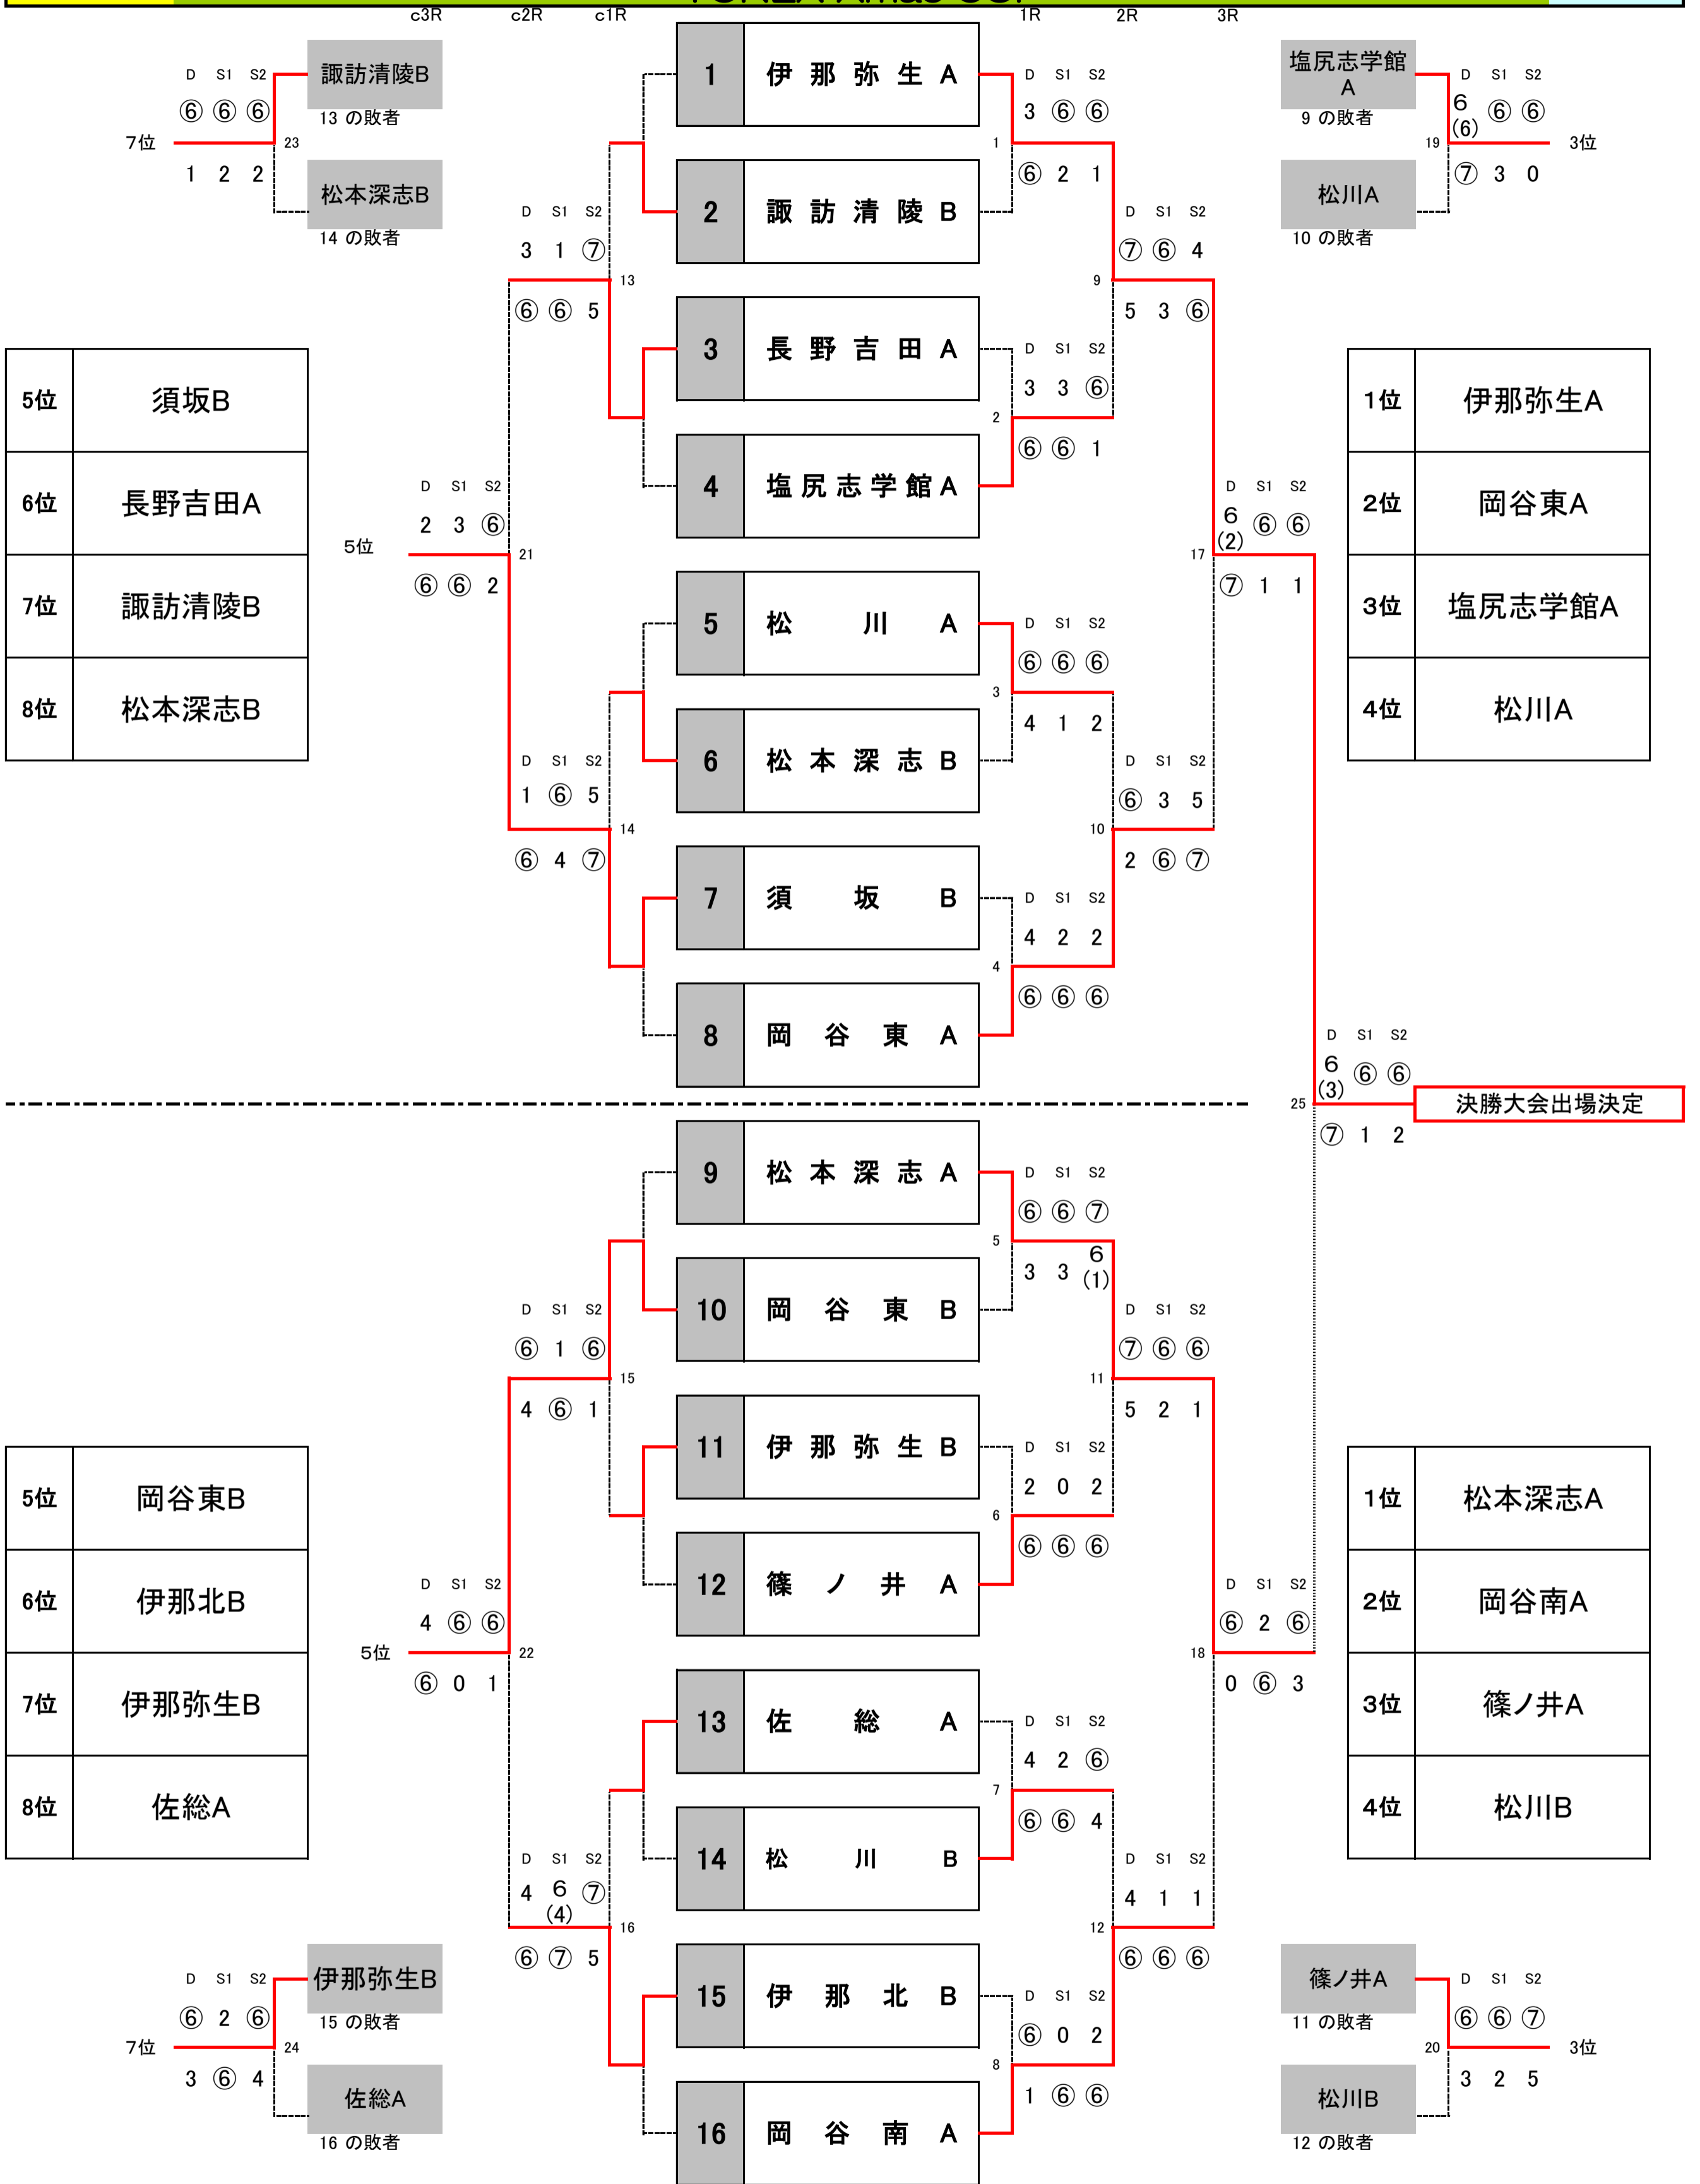

【敗者戦】 チーム名		①の敗者			②の敗者			③の敗者			勝敗		順位	
①の敗者	中野西B	/			c1	2	-	1	c5	3	-	0	2 - 0	1
					D	6	-	3	D	6	-	2		
					S1	6	-	2	S1	6	-	4		
					S2	1	-	6	S2	6	-	2		
②の敗者	松本美須々B	/			c1	1	-	2	c3	2	-	1	1 - 1	2
					D	3	-	6	D	4	-	6		
					S1	2	-	6	S1	6	-	0		
					S2	6	-	1	S2	6	-	1		
③の敗者	東海大諏訪B	/			c5	0	-	3	c3	1	-	2	0 - 2	3
					D	2	-	6	D	6	-	4		
					S1	4	-	6	S1	0	-	6		
					S2	2	-	6	S2	1	-	6		

【敗者戦】 チーム名		④の敗者			⑤の敗者			⑥の敗者			勝敗		順位	
④の敗者	エクセランA	/			c2	1	-	2	c6	2	-	1	1 - 1	2
					D	0	-	6	D	1	-	6		
					S1	3	-	6	S1	6	-	4		
					S2	6	-	1	S2	6	-	1		
⑤の敗者	飯田B	/			c2	2	-	1	c4	1	-	2	1 - 1	1
					D	6	-	0	D	1	-	6		
					S1	6	-	3	S1	4	-	6		
					S2	1	-	6	S2	6	-	0		
⑥の敗者	飯田風越B	/			c6	1	-	2	c4	2	-	1	1 - 1	3
					D	6	-	1	D	6	-	1		
					S1	4	-	6	S1	6	-	4		
					S2	1	-	6	S2	0	-	6		

【敗者戦】		チーム名	①の敗者		②の敗者			③の敗者			勝敗	順位		
①の敗者	創造学園A				c1	2	-	1	c5	1	-	2	1 - 1	2
					D	6	-	1	D	6	-	4		
					S1	6	-	4	S1	4	-	6		
					S2	4	-	6	S2	1	-	6		
②の敗者	駒ヶ根工業A				c1	1	-	2	c3	0	-	3	0 - 2	3
					D	1	-	6	D	1	-	6		
					S1	4	-	6	S1	2	-	6		
					S2	6	-	4	S2	1	-	6		
③の敗者	松本工業A				c5	2	-	1	c3	3	-	0	2 - 0	1
					D	4	-	6	D	6	-	1		
					S1	6	-	4	S1	6	-	2		
					S2	6	-	1	S2	6	-	1		

【 予予選 】

【 敗者戦 】

【 予予選 】

c3R c2R c1R 1R 2R 3R

3位決定戦

7位決定戦

5位	松本深志A
6位	諏訪清陵B
7位	岡谷東B
8位	創造学園A

1位	中野西A
2位	長野日大A
3位	市立長野A
4位	上田西B