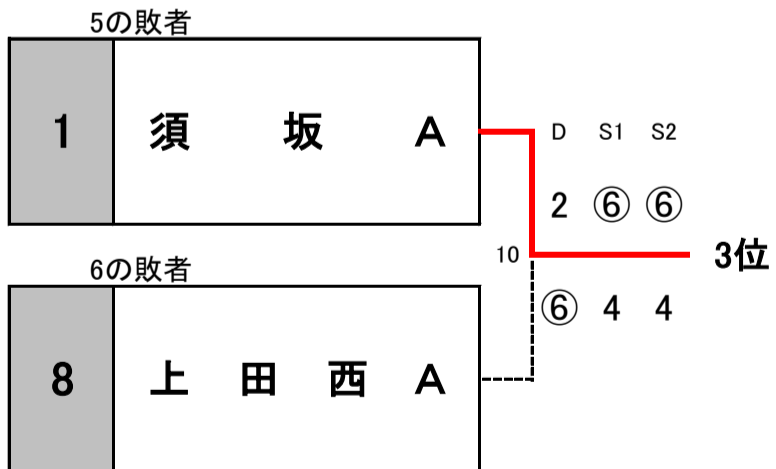

【 予予選 】

【 敗者戦 】

【 予予選 】

c3R c2R c1R 1R 2R 3R

3位決定戦

7位決定戦

5位	松本深志A
6位	諏訪清陵B
7位	岡谷東B
8位	創造学園A

1位	中野西A
2位	長野日大A
3位	市立長野A
4位	上田西B