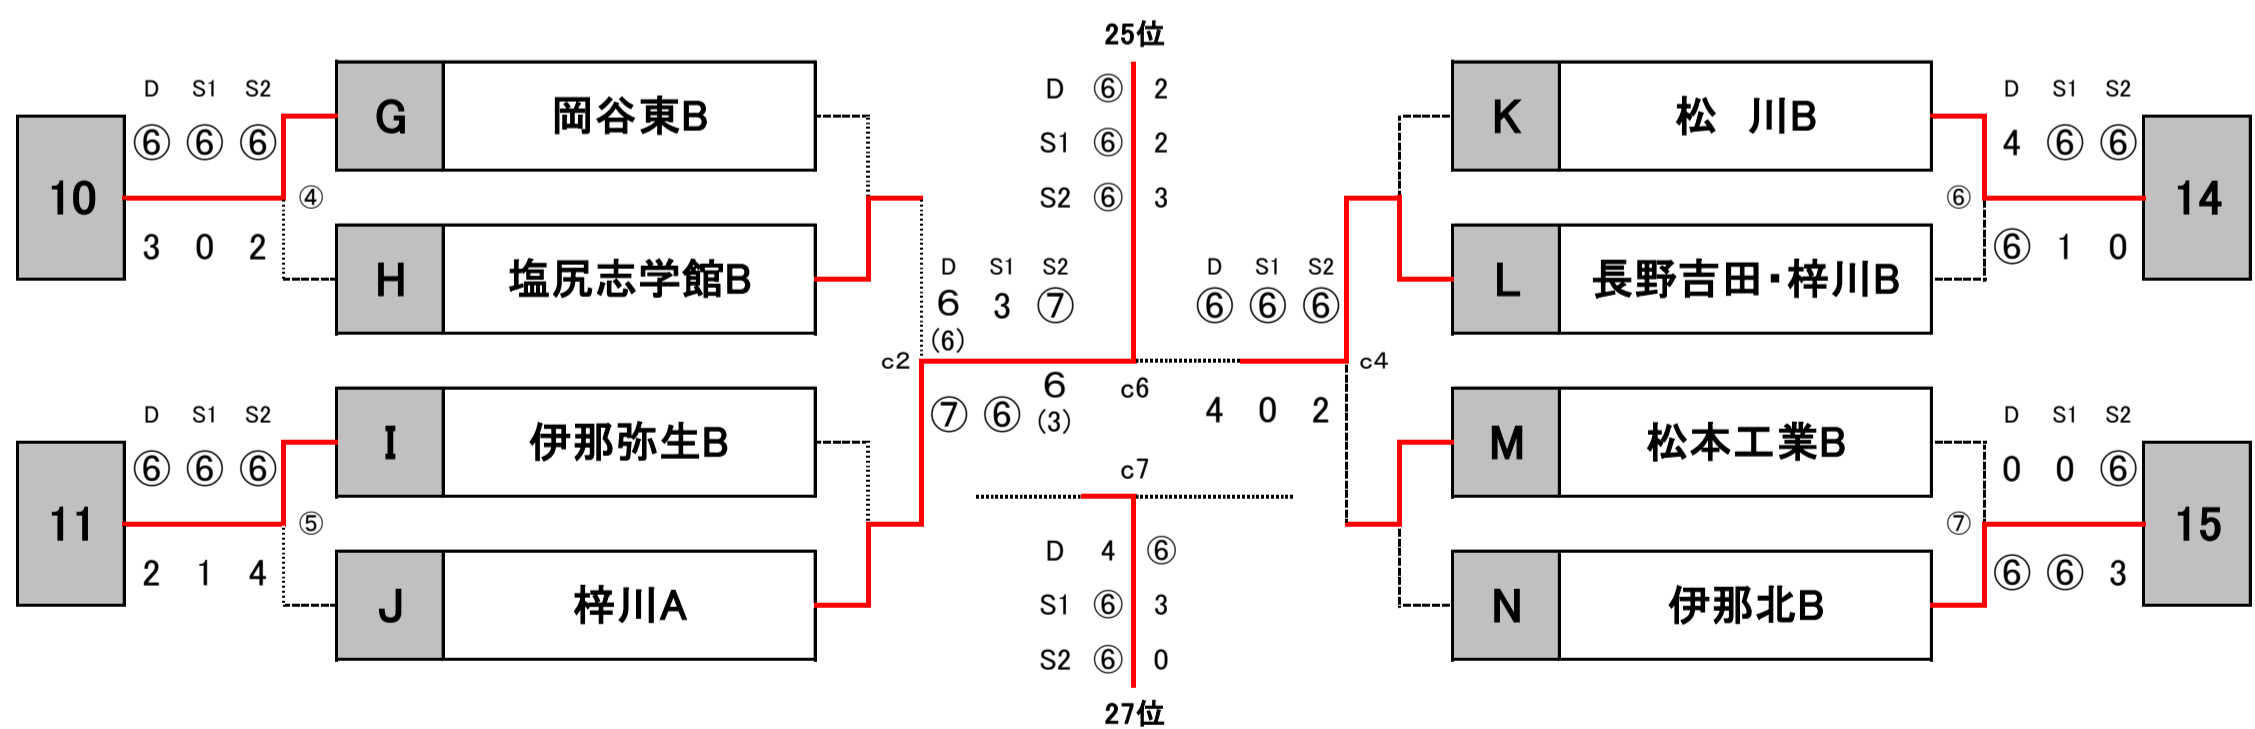

【 予予選 】

【 敗者戦 】

【 予予選 】