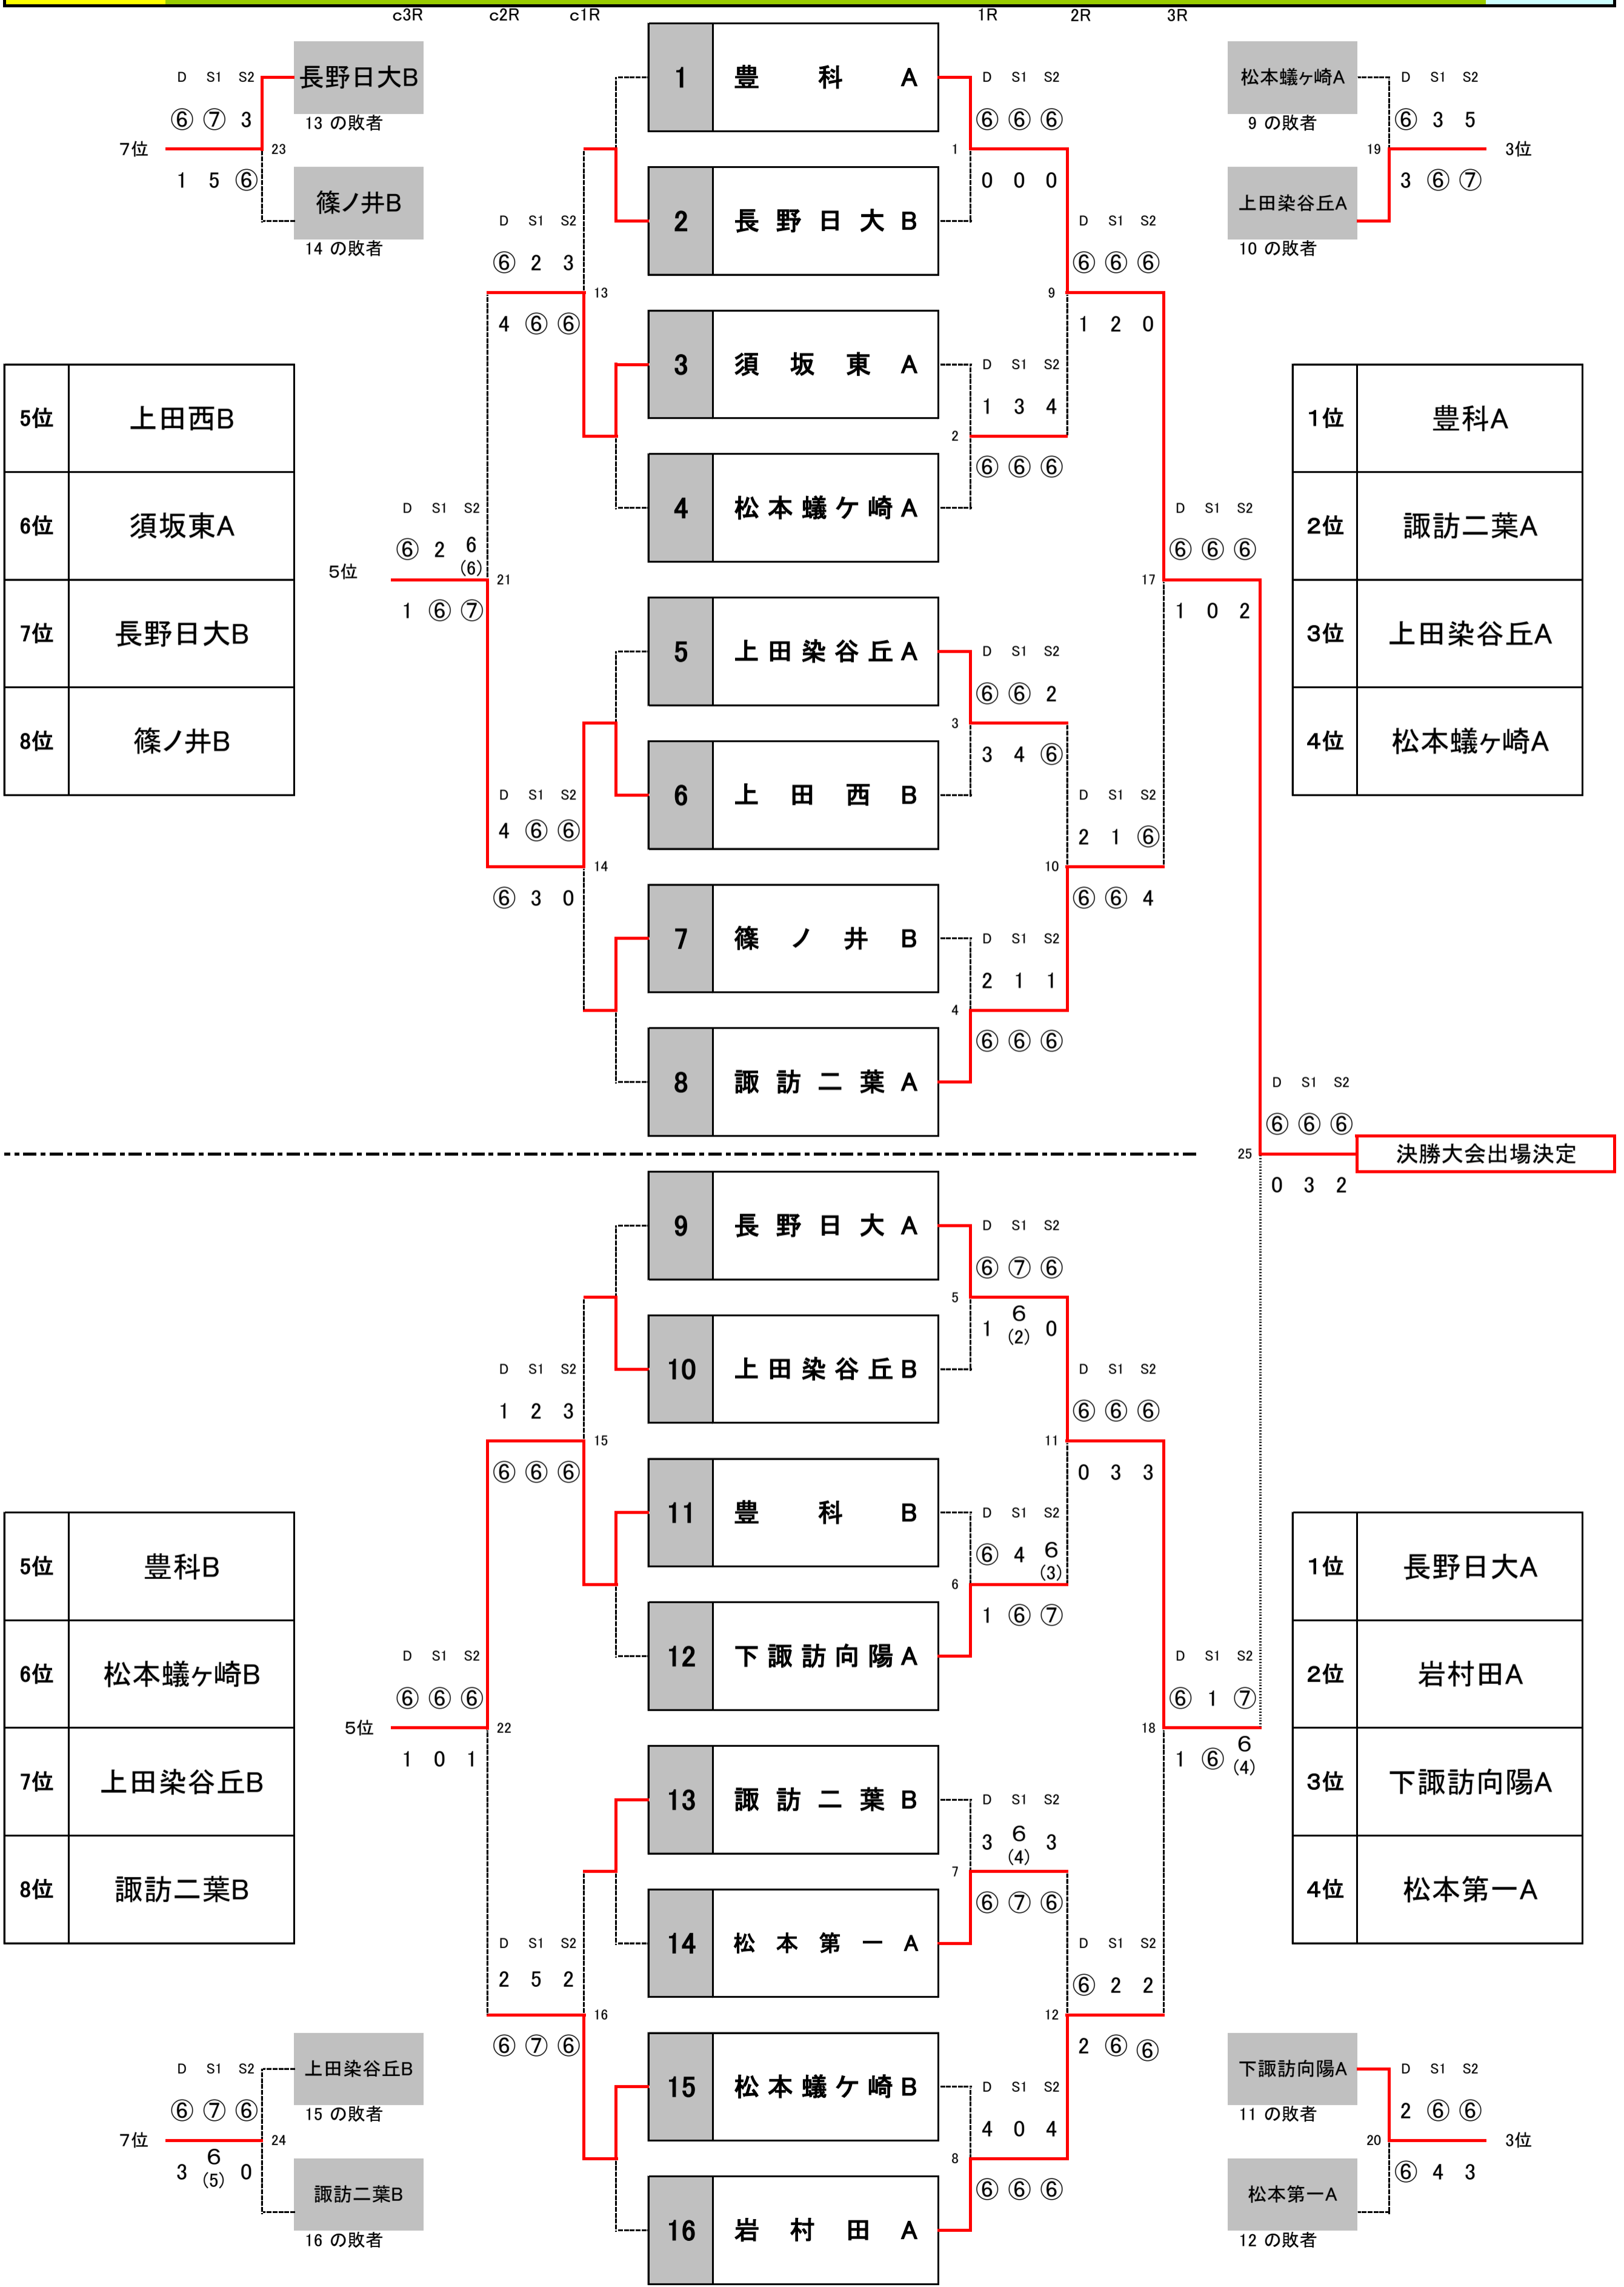

【敗者戦】 チーム名		①の敗者			②の敗者			③の敗者			勝敗		順位	
①の敗者	中野西B	/			c1	2	-	1	c5	3	-	0	2 - 0	1
					D	6	-	3	D	6	-	2		
					S1	6	-	2	S1	6	-	4		
					S2	1	-	6	S2	6	-	2		
②の敗者	松本美須々B	/			c1	1	-	2	c3	2	-	1	1 - 1	2
					D	3	-	6	D	4	-	6		
					S1	2	-	6	S1	6	-	0		
					S2	6	-	1	S2	6	-	1		
③の敗者	東海大諏訪B	/			c5	0	-	3	c3	1	-	2	0 - 2	3
					D	2	-	6	D	6	-	4		
					S1	4	-	6	S1	0	-	6		
					S2	2	-	6	S2	1	-	6		

【敗者戦】		チーム名	①の敗者		②の敗者			③の敗者			勝敗	順位		
①の敗者	創造学園A				c1	2	-	1	c5	1	-	2	1 - 1	2
					D	6	-	1	D	6	-	4		
					S1	6	-	4	S1	4	-	6		
					S2	4	-	6	S2	1	-	6		
②の敗者	駒ヶ根工業A				c1	1	-	2	c3	0	-	3	0 - 2	3
					D	1	-	6	D	1	-	6		
					S1	4	-	6	S1	2	-	6		
					S2	6	-	4	S2	1	-	6		
③の敗者	松本工業A				c5	2	-	1	c3	3	-	0	2 - 0	1
					D	4	-	6	D	6	-	1		
					S1	6	-	4	S1	6	-	2		
					S2	6	-	1	S2	6	-	1		

【 予予選 】

【 敗者戦 】

【 予予選 】

c3R c2R c1R 1R 2R 3R

3位決定戦

7位決定戦

5位	松本深志A
6位	諏訪清陵B
7位	岡谷東B
8位	創造学園A

1位	中野西A
2位	長野日大A
3位	市立長野A
4位	上田西B

5位	大町岳陽A
6位	佐久長聖A
7位	長野吉田B
8位	飯田風越B

1位	須坂A
2位	伊那北・赤穂A
3位	諏訪二葉
4位	岩村田A

決勝大会出場決定

c3R c2R c1R 1R 2R 3R

3位決定戦

7位決定戦