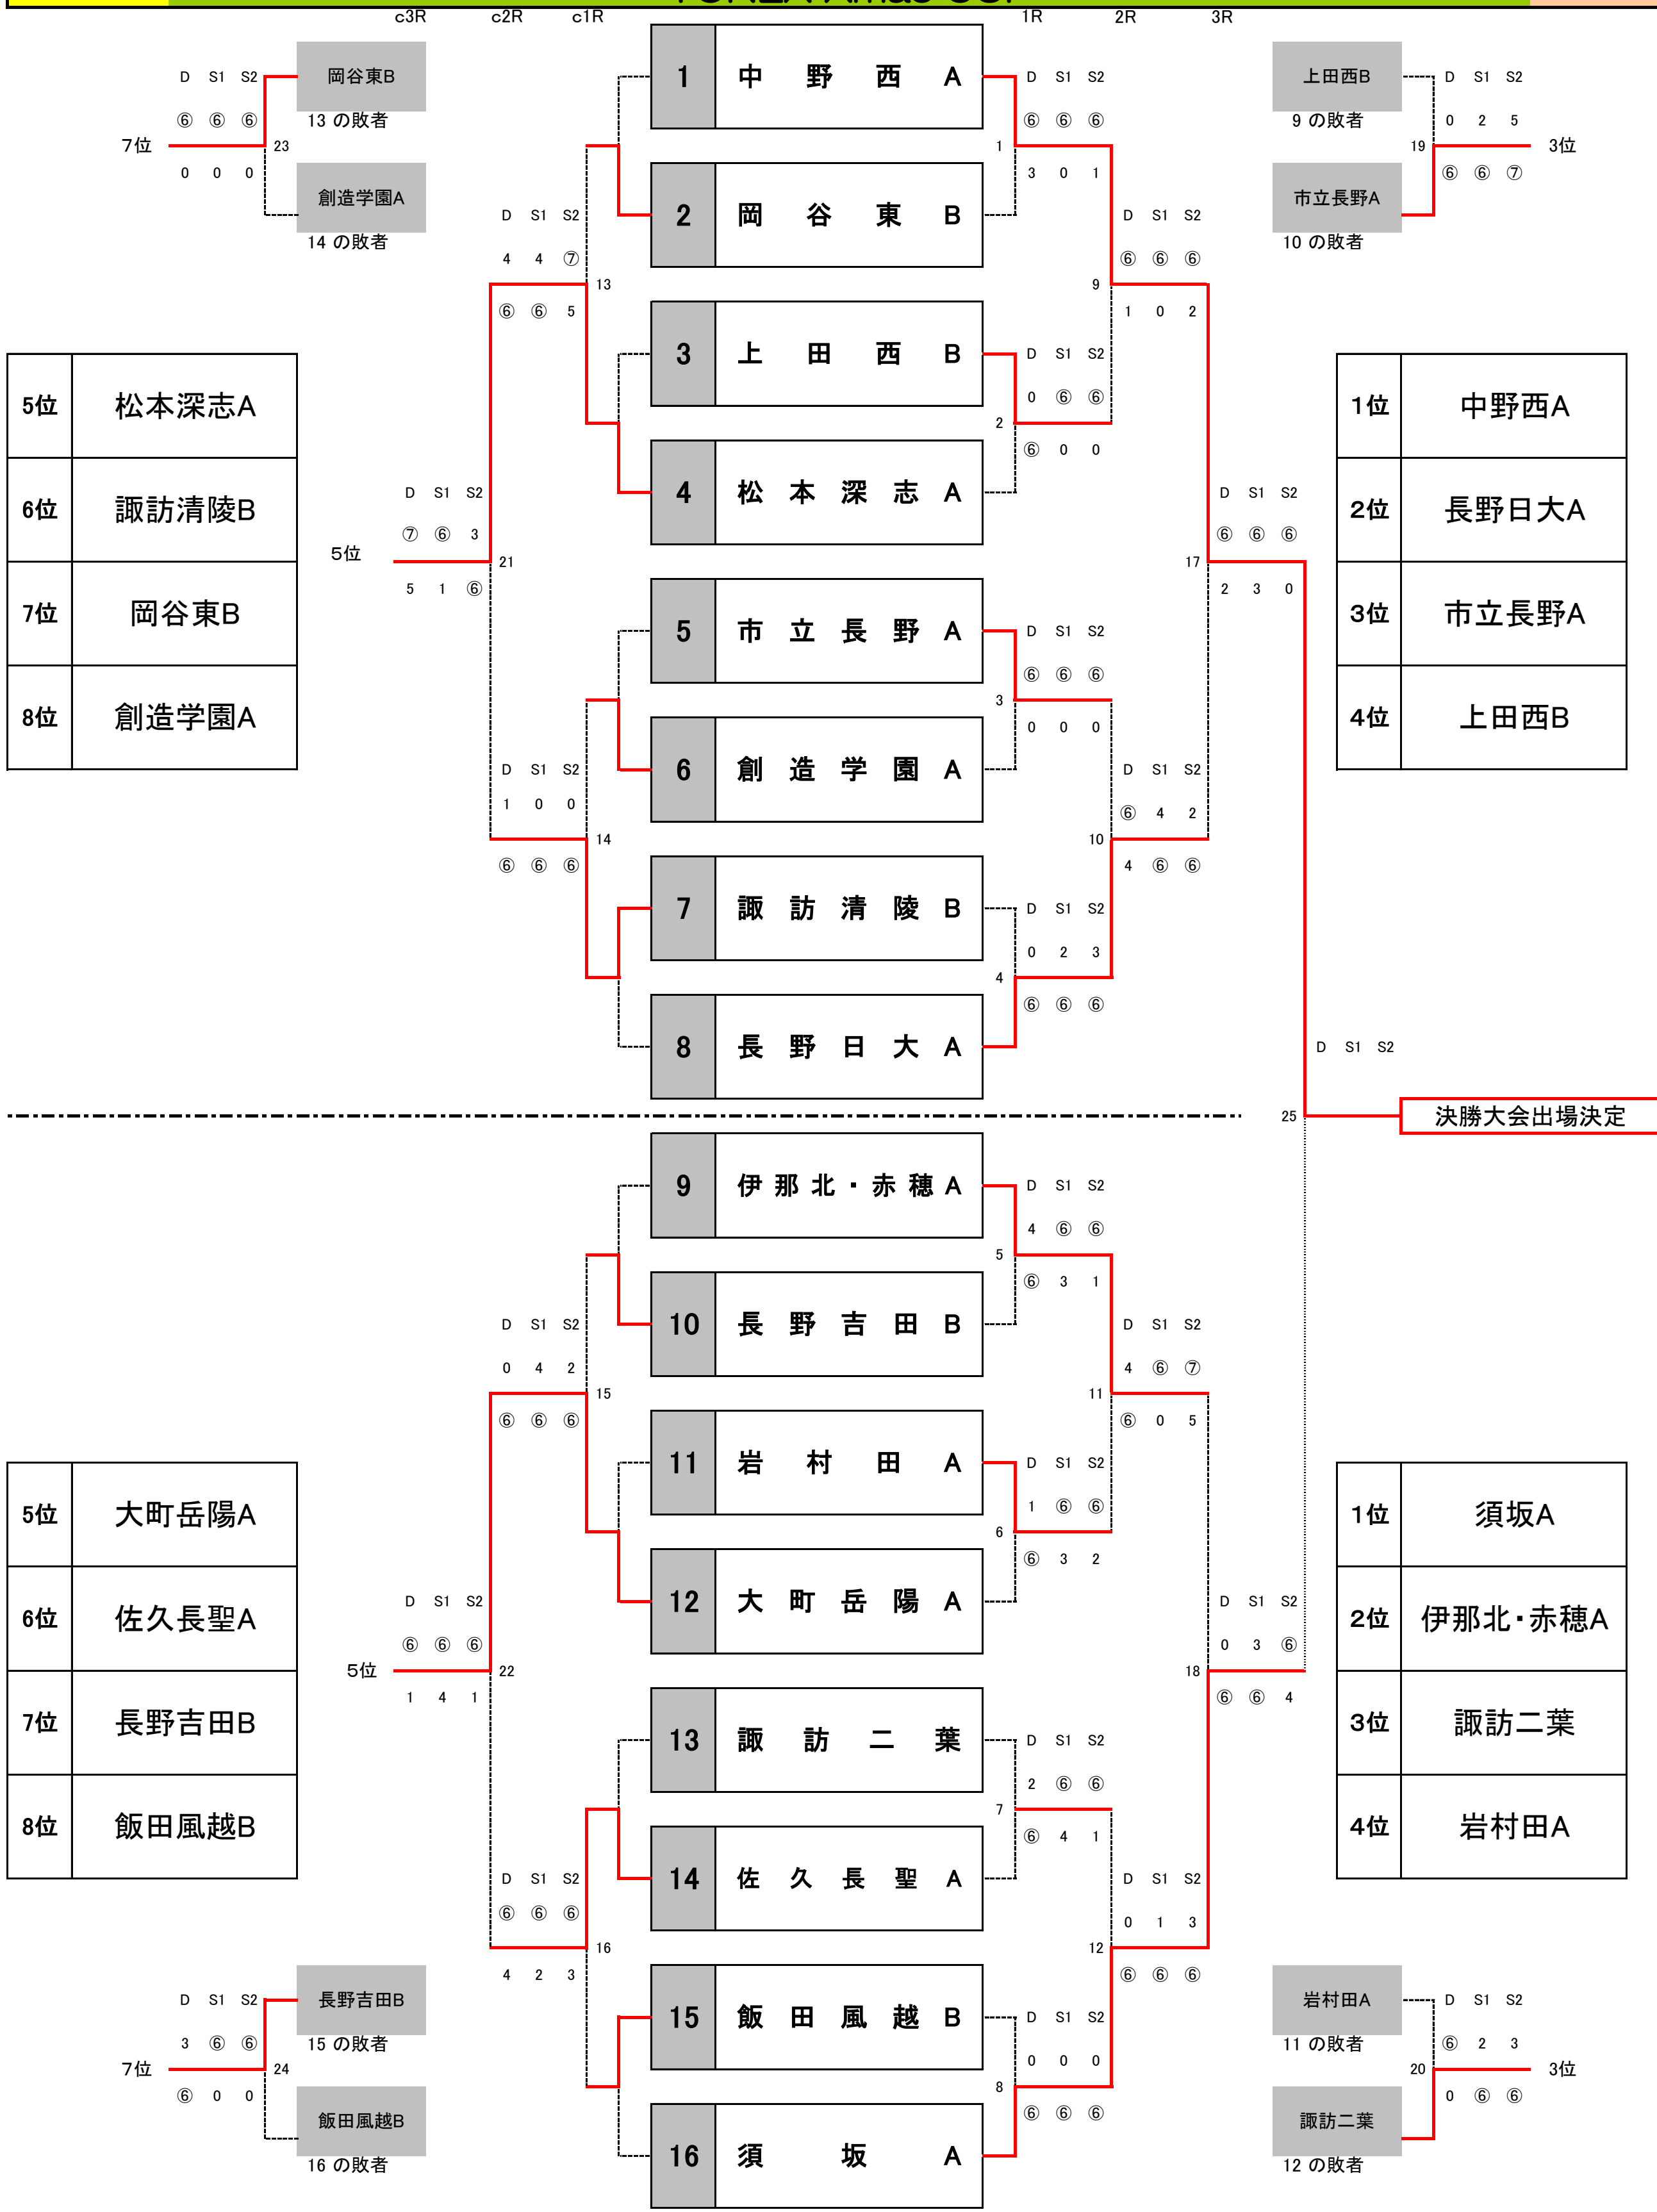

【敗者戦】 チーム名		①の敗者			②の敗者			③の敗者			勝敗		順位	
①の敗者	中野西B	/			c1	2	-	1	c5	3	-	0	2 - 0	1
					D	6	-	3	D	6	-	2		
					S1	6	-	2	S1	6	-	4		
					S2	1	-	6	S2	6	-	2		
②の敗者	松本美須々B	/			c1	1	-	2	c3	2	-	1	1 - 1	2
					D	3	-	6	D	4	-	6		
					S1	2	-	6	S1	6	-	0		
					S2	6	-	1	S2	6	-	1		
③の敗者	東海大諏訪B	/			c5	0	-	3	c3	1	-	2	0 - 2	3
					D	2	-	6	D	6	-	4		
					S1	4	-	6	S1	0	-	6		
					S2	2	-	6	S2	1	-	6		

【敗者戦】		チーム名	①の敗者		②の敗者			③の敗者			勝敗	順位		
①の敗者	創造学園A				c1	2	-	1	c5	1	-	2	1 - 1	2
					D	6	-	1	D	6	-	4		
					S1	6	-	4	S1	4	-	6		
					S2	4	-	6	S2	1	-	6		
②の敗者	駒ヶ根工業A				c1	1	-	2	c3	0	-	3	0 - 2	3
					D	1	-	6	D	1	-	6		
					S1	4	-	6	S1	2	-	6		
					S2	6	-	4	S2	1	-	6		
③の敗者	松本工業A				c5	2	-	1	c3	3	-	0	2 - 0	1
					D	4	-	6	D	6	-	1		
					S1	6	-	4	S1	6	-	2		
					S2	6	-	1	S2	6	-	1		

【 予予選 】

【 敗者戦 】

【 予予選 】

c3R c2R c1R 1R 2R 3R

3位決定戦

7位決定戦

5位	松本深志A
6位	諏訪清陵B
7位	岡谷東B
8位	創造学園A

1位	中野西A
2位	長野日大A
3位	市立長野A
4位	上田西B

5位	大町岳陽A
6位	佐久長聖A
7位	長野吉田B
8位	飯田風越B

1位	須坂A
2位	伊那北・赤穂A
3位	諏訪二葉
4位	岩村田A

決勝大会出場決定

c3R c2R c1R 1R 2R 3R

3位決定戦

7位決定戦