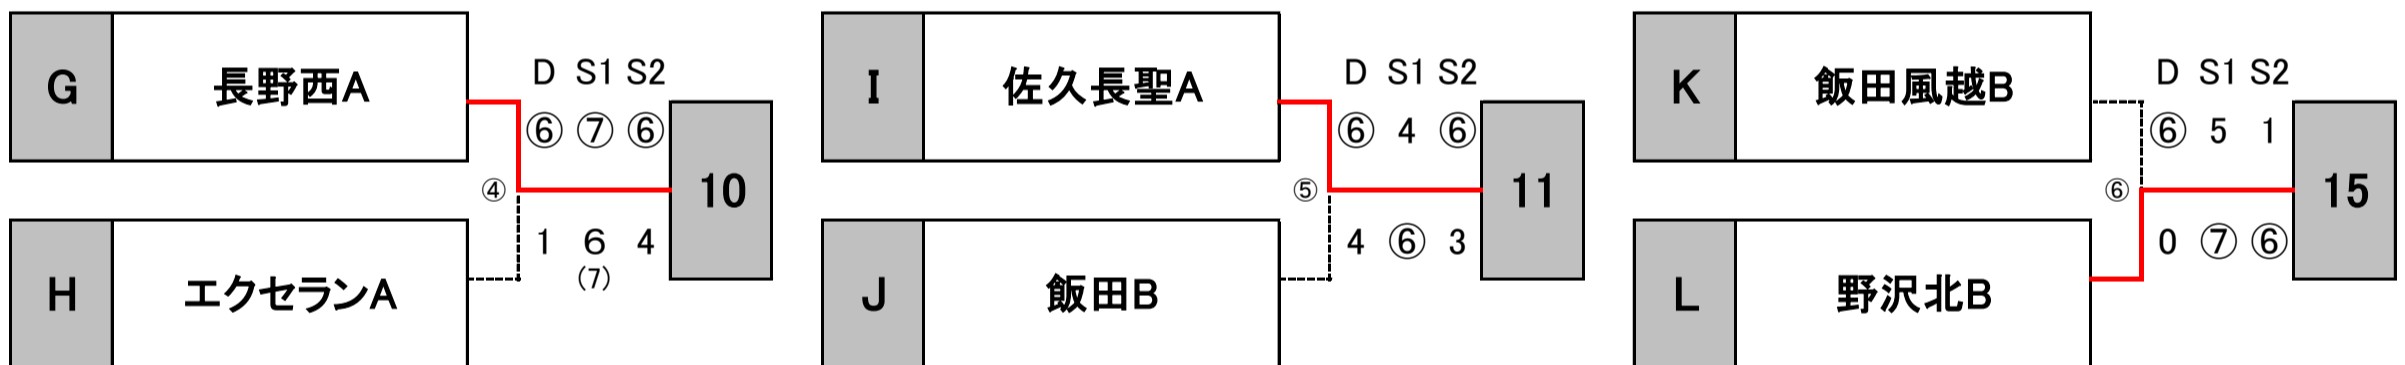

【敗者戦】 チーム名		①の敗者			②の敗者			③の敗者			勝敗		順位	
①の敗者	中野西B	/			c1	2	-	1	c5	3	-	0	2 - 0	1
					D	6	-	3	D	6	-	2		
					S1	6	-	2	S1	6	-	4		
					S2	1	-	6	S2	6	-	2		
②の敗者	松本美須々B	/			c1	1	-	2	c3	2	-	1	1 - 1	2
					D	3	-	6	D	4	-	6		
					S1	2	-	6	S1	6	-	0		
					S2	6	-	1	S2	6	-	1		
③の敗者	東海大諏訪B	/			c5	0	-	3	c3	1	-	2	0 - 2	3
					D	2	-	6	D	6	-	4		
					S1	4	-	6	S1	0	-	6		
					S2	2	-	6	S2	1	-	6		

【敗者戦】 チーム名		④の敗者			⑤の敗者			⑥の敗者			勝敗		順位	
④の敗者	エクセランA	/			c2	1	-	2	c6	2	-	1	1 - 1	2
					D	0	-	6	D	1	-	6		
					S1	3	-	6	S1	6	-	4		
					S2	6	-	1	S2	6	-	1		
⑤の敗者	飯田B	/			c2	2	-	1	c4	1	-	2	1 - 1	1
					D	6	-	0	D	1	-	6		
					S1	6	-	3	S1	4	-	6		
					S2	1	-	6	S2	6	-	0		
⑥の敗者	飯田風越B	/			c6	1	-	2	c4	2	-	1	1 - 1	3
					D	6	-	1	D	6	-	1		
					S1	4	-	6	S1	6	-	4		
					S2	1	-	6	S2	0	-	6		