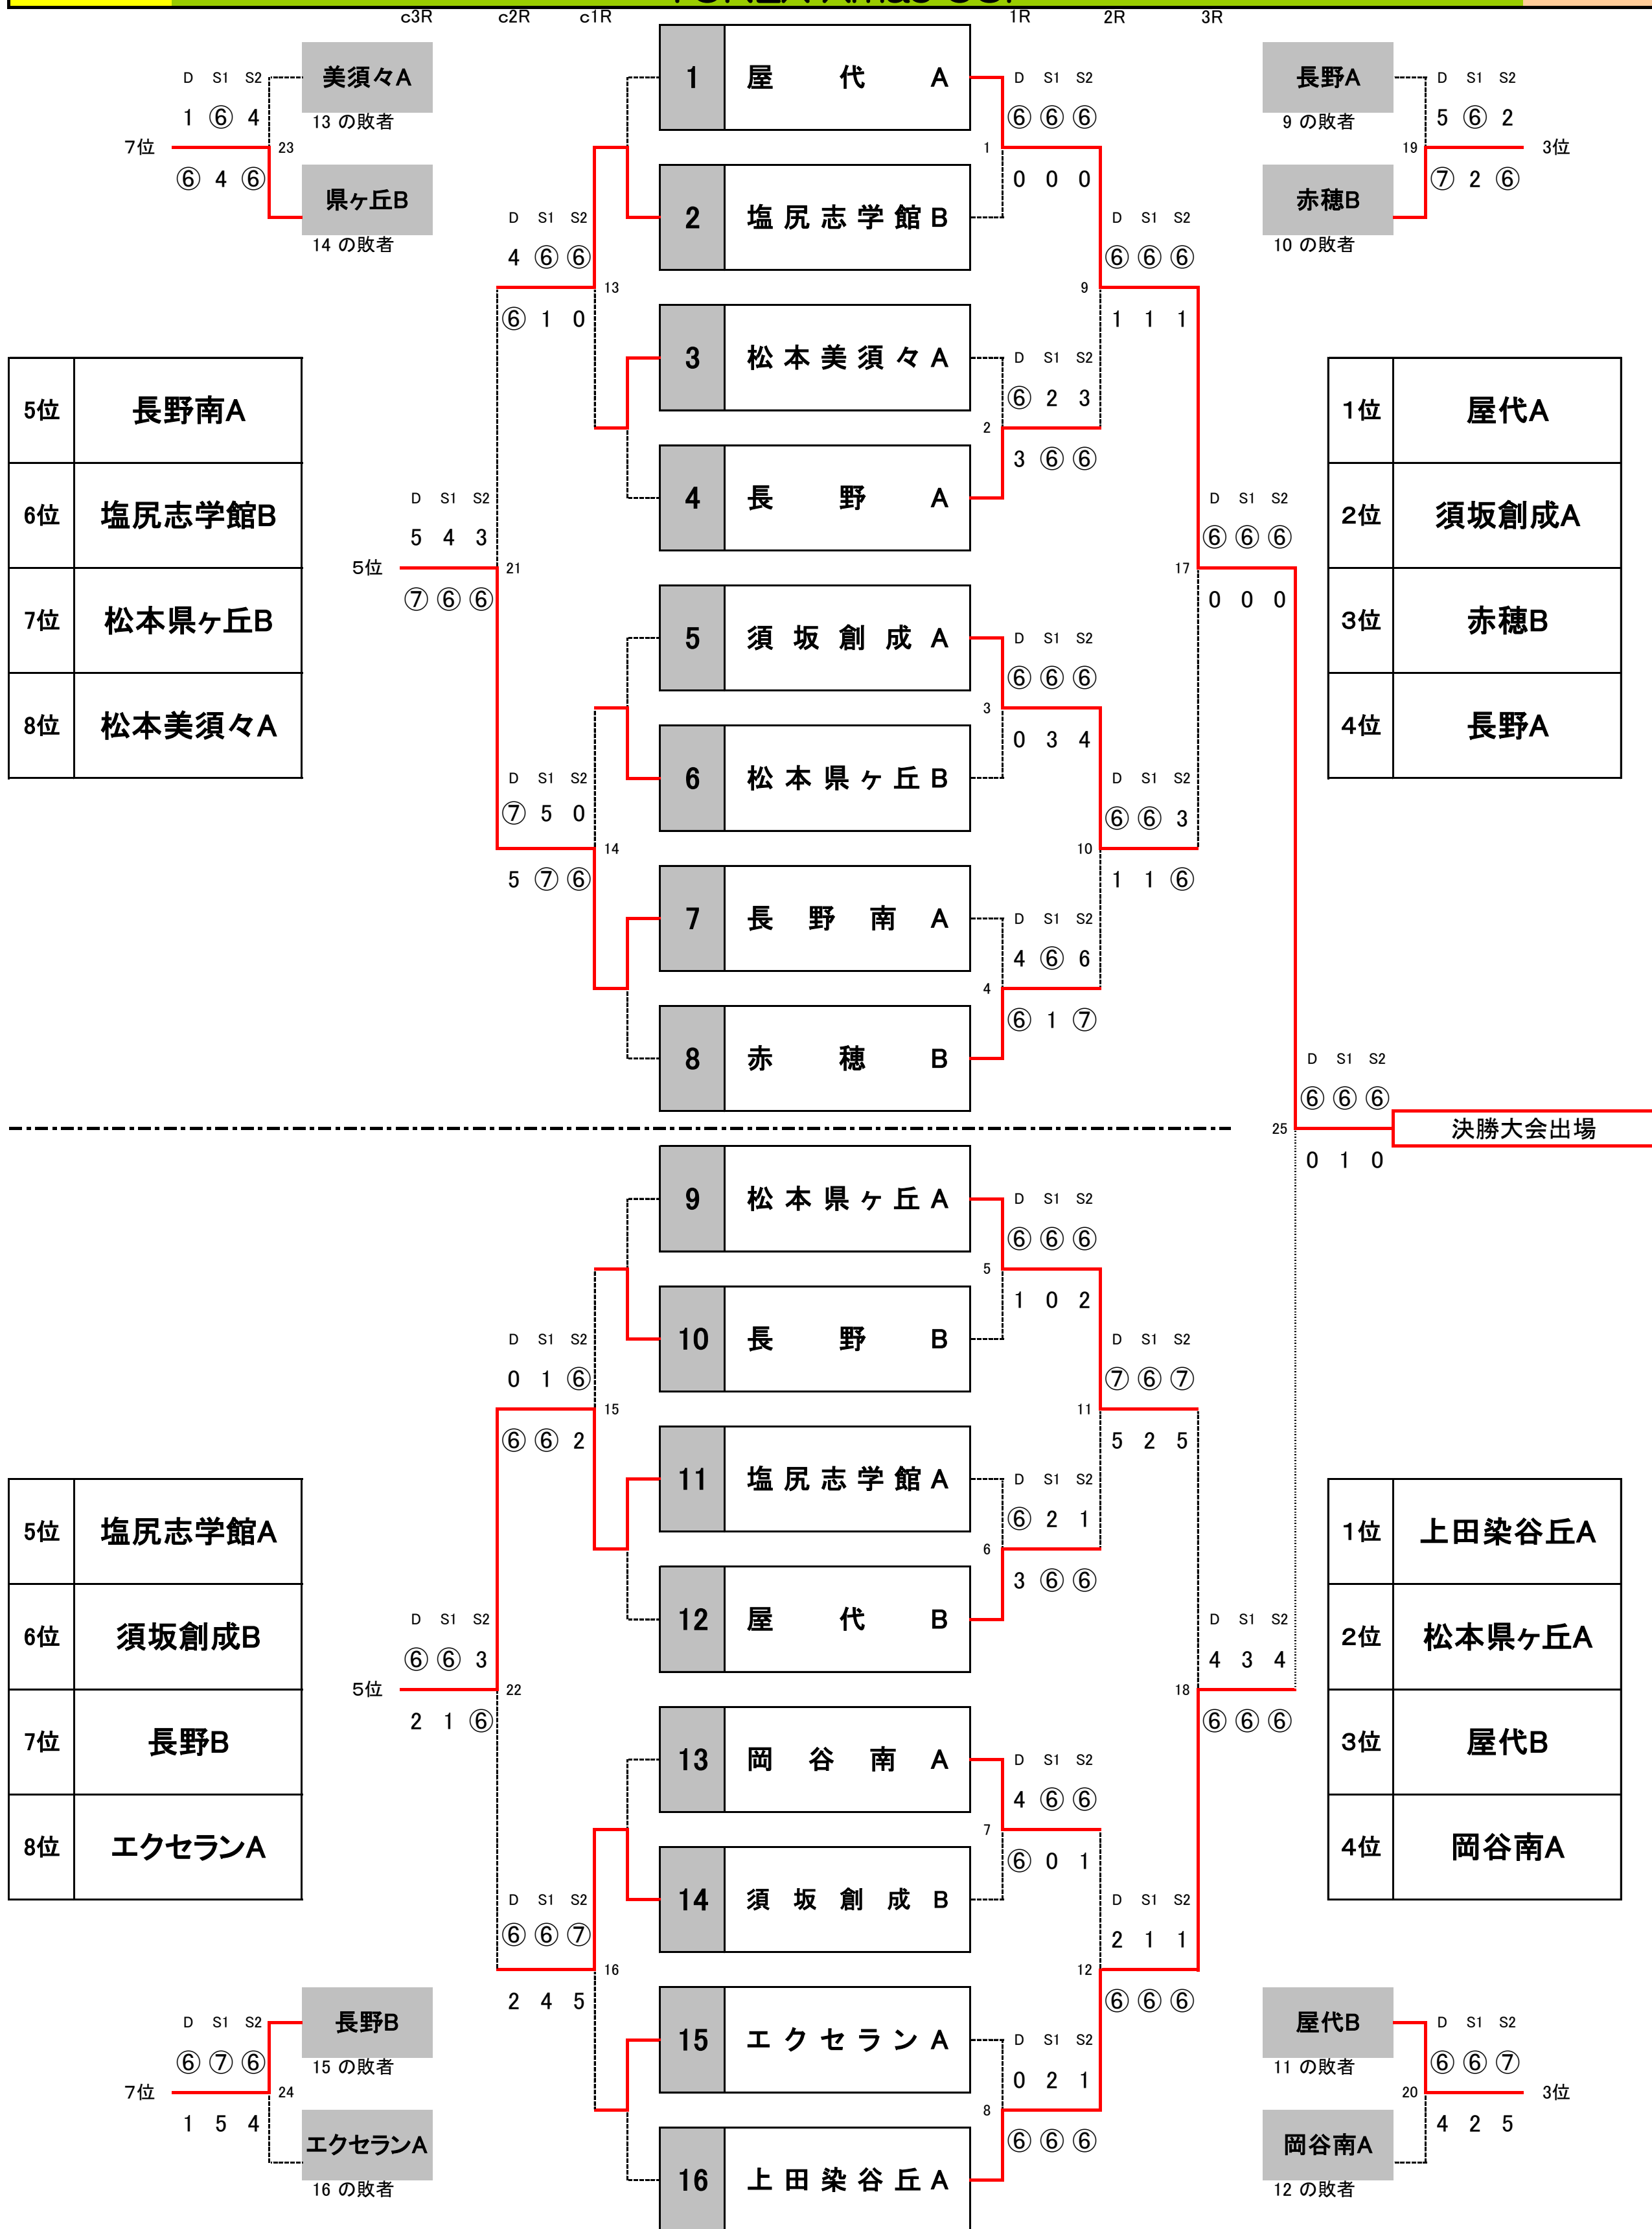

【敗者戦】 チーム名		①の敗者			②の敗者			③の敗者			勝敗		順位	
①の敗者	中野西B	/			c1	2	-	1	c5	3	-	0	2 - 0	1
					D	6	-	3	D	6	-	2		
					S1	6	-	2	S1	6	-	4		
					S2	1	-	6	S2	6	-	2		
②の敗者	松本美須々B	/			c1	1	-	2	c3	2	-	1	1 - 1	2
					D	3	-	6	D	4	-	6		
					S1	2	-	6	S1	6	-	0		
					S2	6	-	1	S2	6	-	1		
③の敗者	東海大諏訪B	/			c5	0	-	3	c3	1	-	2	0 - 2	3
					D	2	-	6	D	6	-	4		
					S1	4	-	6	S1	0	-	6		
					S2	2	-	6	S2	1	-	6		

【敗者戦】		チーム名	①の敗者		②の敗者			③の敗者			勝敗	順位		
①の敗者	創造学園A				c1	2	-	1	c5	1	-	2	1 - 1	2
					D	6	-	1	D	6	-	4		
					S1	6	-	4	S1	4	-	6		
					S2	4	-	6	S2	1	-	6		
②の敗者	駒ヶ根工業A				c1	1	-	2	c3	0	-	3	0 - 2	3
					D	1	-	6	D	1	-	6		
					S1	4	-	6	S1	2	-	6		
					S2	6	-	4	S2	1	-	6		
③の敗者	松本工業A				c5	2	-	1	c3	3	-	0	2 - 0	1
					D	4	-	6	D	6	-	1		
					S1	6	-	4	S1	6	-	2		
					S2	6	-	1	S2	6	-	1		

【 予予選 】

【 敗者戦 】

【 予予選 】

c3R c2R c1R 1R 2R 3R

3位決定戦

7位決定戦

5位	松本深志A
6位	諏訪清陵B
7位	岡谷東B
8位	創造学園A

1位	中野西A
2位	長野日大A
3位	市立長野A
4位	上田西B

5位	大町岳陽A
6位	佐久長聖A
7位	長野吉田B
8位	飯田風越B

1位	須坂A
2位	伊那北・赤穂A
3位	諏訪二葉
4位	岩村田A

決勝大会出場決定

c3R c2R c1R 1R 2R 3R

3位決定戦

7位決定戦