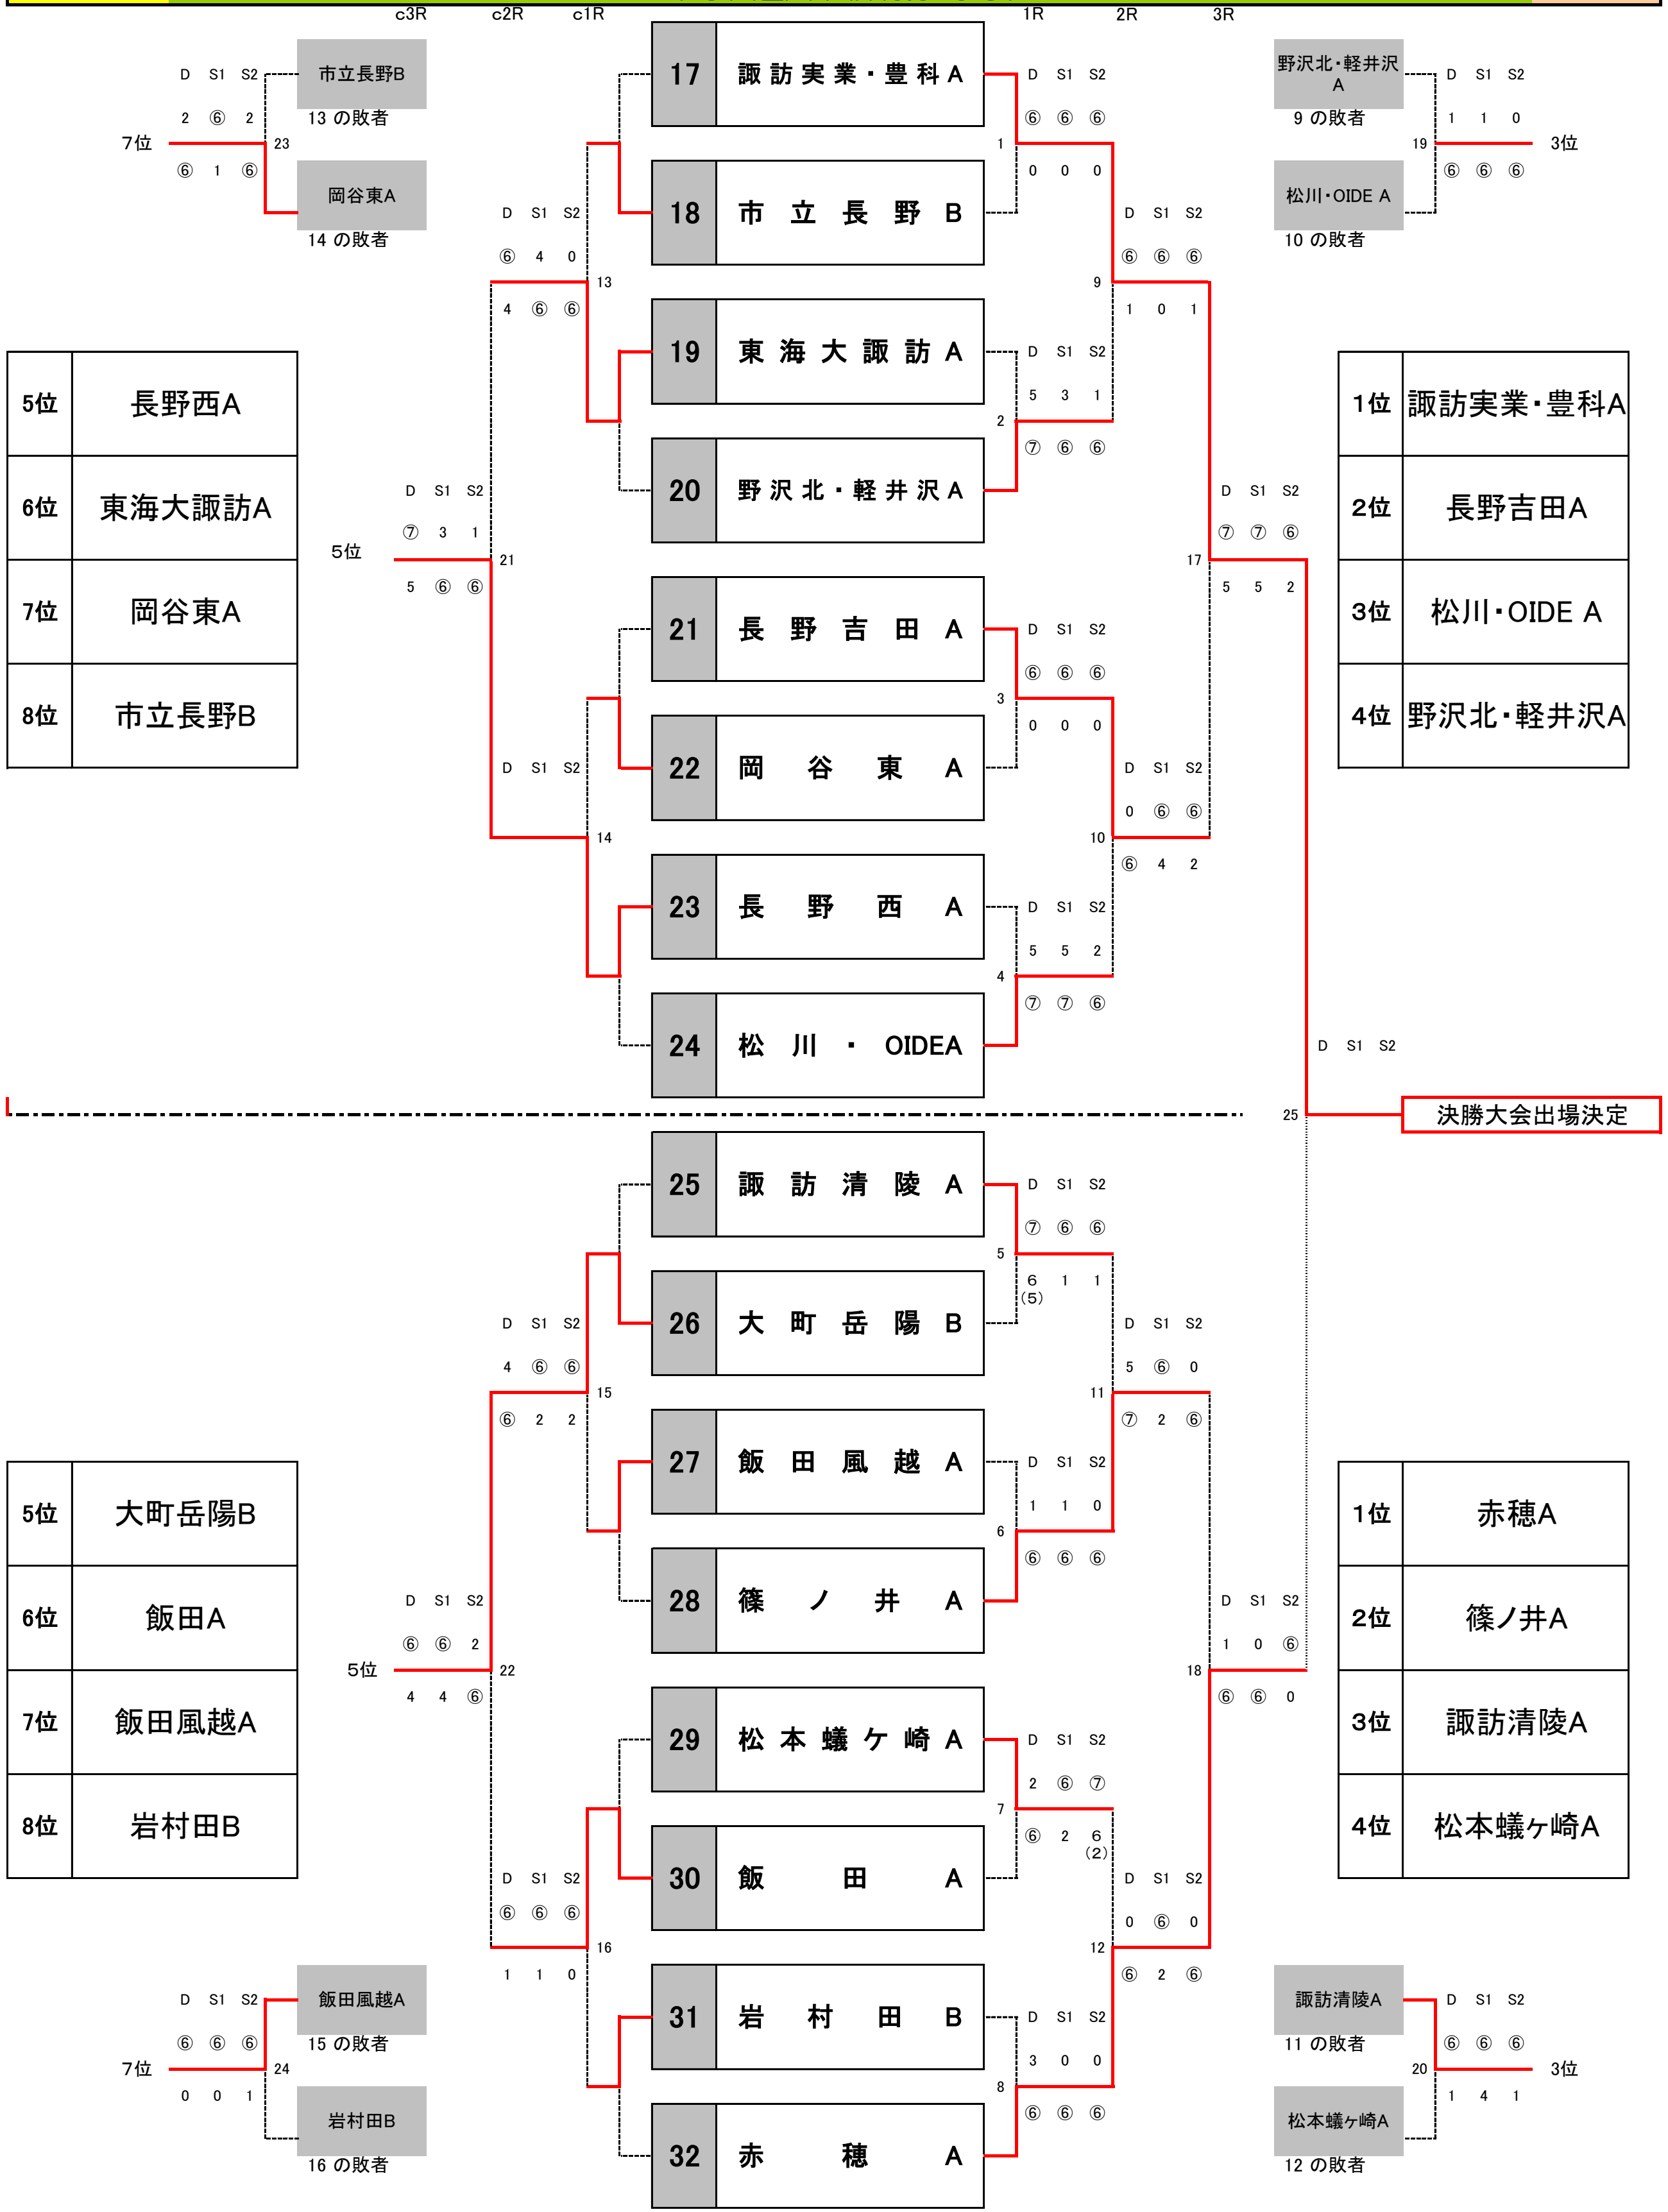

【敗者戦】 チーム名		①の敗者			②の敗者			③の敗者			勝敗		順位	
①の敗者	中野西B	/			c1	2	-	1	c5	3	-	0	2 - 0	1
					D	6	-	3	D	6	-	2		
					S1	6	-	2	S1	6	-	4		
					S2	1	-	6	S2	6	-	2		
②の敗者	松本美須々B	/			c1	1	-	2	c3	2	-	1	1 - 1	2
					D	3	-	6	D	4	-	6		
					S1	2	-	6	S1	6	-	0		
					S2	6	-	1	S2	6	-	1		
③の敗者	東海大諏訪B	/			c5	0	-	3	c3	1	-	2	0 - 2	3
					D	2	-	6	D	6	-	4		
					S1	4	-	6	S1	0	-	6		
					S2	2	-	6	S2	1	-	6		

【敗者戦】		チーム名	①の敗者		②の敗者			③の敗者			勝敗	順位		
①の敗者	創造学園A				c1	2	-	1	c5	1	-	2	1 - 1	2
					D	6	-	1	D	6	-	4		
					S1	6	-	4	S1	4	-	6		
					S2	4	-	6	S2	1	-	6		
②の敗者	駒ヶ根工業A				c1	1	-	2	c3	0	-	3	0 - 2	3
					D	1	-	6	D	1	-	6		
					S1	4	-	6	S1	2	-	6		
					S2	6	-	4	S2	1	-	6		
③の敗者	松本工業A				c5	2	-	1	c3	3	-	0	2 - 0	1
					D	4	-	6	D	6	-	1		
					S1	6	-	4	S1	6	-	2		
					S2	6	-	1	S2	6	-	1		

【 予予選 】

【 敗者戦 】

【 予予選 】

c3R c2R c1R 1R 2R 3R

3位決定戦

7位決定戦

5位	松本深志A
6位	諏訪清陵B
7位	岡谷東B
8位	創造学園A

1位	中野西A
2位	長野日大A
3位	市立長野A
4位	上田西B

5位	大町岳陽A
6位	佐久長聖A
7位	長野吉田B
8位	飯田風越B

1位	須坂A
2位	伊那北・赤穂A
3位	諏訪二葉
4位	岩村田A

決勝大会出場決定

c3R c2R c1R 1R 2R 3R

3位決定戦

7位決定戦