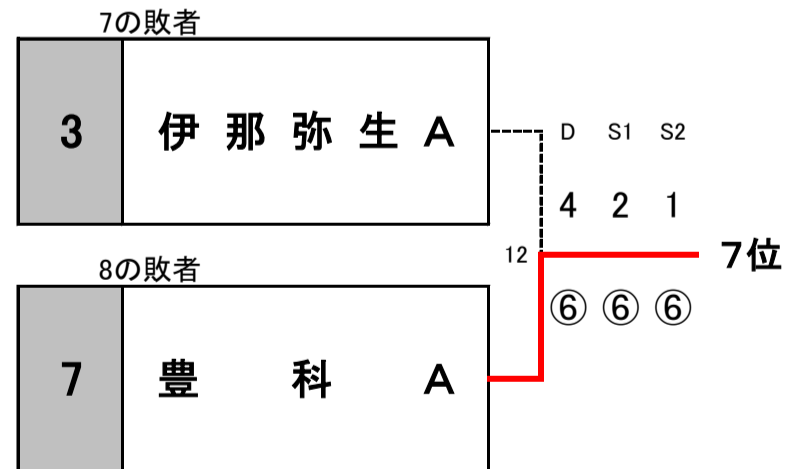

【 予予選 】

【 敗者戦 】

【 予予選 】

c3R c2R c1R 1R 2R 3R

3位決定戦

7位決定戦

5位	松本深志A
6位	諏訪清陵B
7位	岡谷東B
8位	創造学園A

1位	中野西A
2位	長野日大A
3位	市立長野A
4位	上田西B