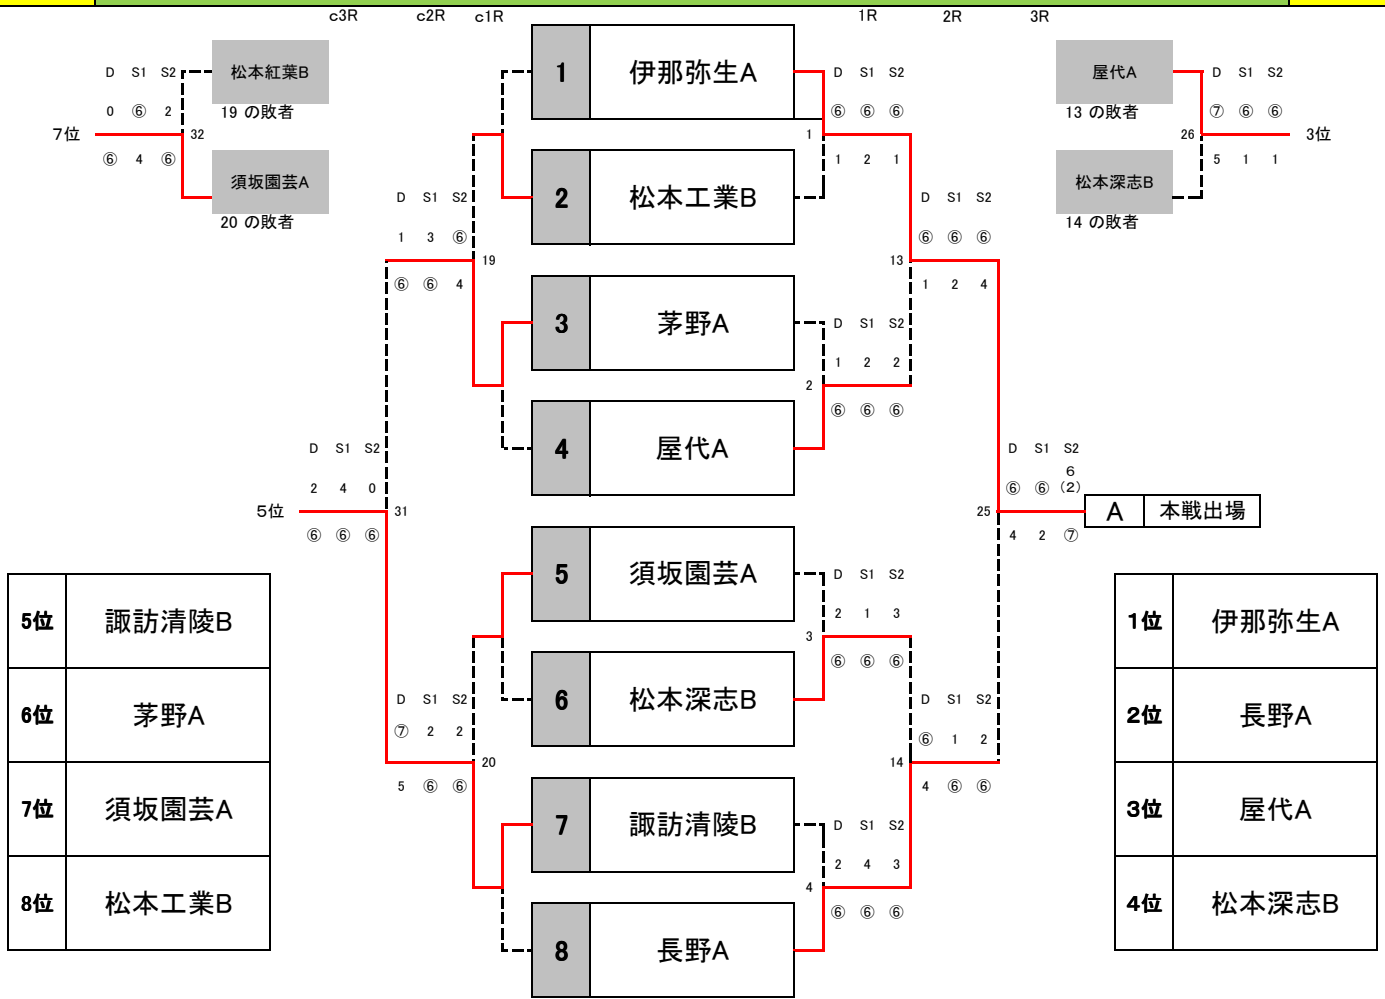

Xmas Cup 2013 学校対抗 YONEX

結 果

主 催	クリスマスカップ実行委員会
主 管	長野県高等学校テニス部顧問会
特別協賛	ヨネックス株式会社
協 賛	ダイードリンク株式会社 スポーツショップHAMA
期 日	平成25年12月14日(土) 女子 予選 15日(日) 男子・女子 予選 21日(土) 男子 予選 22日(日) 男子・女子決勝トーナメント
会 場	松本浅間温泉庭球場
種 目	男子・女子学校対抗戦(総体形式団体戦)
試 合 球	ヨネックス TMP80 とし、本部で用意する。
試合方法	① トーナメント方式で行う。出場チーム数により、敗者戦を行う場合もある。 ② 単実力順で登録した選手の中から、複1、単2で1チームを編成する。 ③ 複はどの選手を組み合わせても良いが、単は残りの選手から2名を登録順位に従ってNo.1・No.2とし、両校No.1・No.2同士が対戦する。単複を同一選手が兼ねることはできない。 ④ 試合は原則1セットマッチ(6-6 タイブレイク)で行う。
表 彰	優勝チームは優勝カップ 上位3チームは副賞を授与する

12月15日

長野県高等学校新人チーム対抗戦
YONEX Xmas CUP

男子
予予選

長野県高等学校新人チーム対抗戦 YONEX Xmas Cup

- 全ての試合 1セットマッチ（ノーアドバンテージ）セルフジャッジ。
- 番号の若いチームがボールをもらって準備
- 3面進行を基本とし、1面でも空いたコートで試合を始める。
- 試合前は全員が整列し、オーダー用紙を相手に渡し挨拶のみを行う。（オーダー用紙の本部への提出はなし。選手紹介も省略。）
- 試合順はD ⇒ S1 ⇒ S2（S1、S2は登録順）
- 各試合が終わるごとに勝者が速やかに本部に結果を報告。ボールも返却
- 3試合全てが終わったら両校で挨拶。3ポイントの勝ちチームは結果報告用紙を提出。

長野県高等学校新人チーム対抗戦 YONEX Xmas Cup

- ・全ての試合 1セットマッチ（ノーアドバンテージ）セルフジャッジ。
- ・番号の若いチームがボールをもらって準備
- ・3面進行を基本とし、1面でも空いたコートで試合を始める。
- ・試合前は全員が整列し、オーダー用紙を相手に渡し挨拶のみを行う。（オーダー用紙の本部への提出はなし。選手紹介も省略。）
- ・試合順はD ⇒ S1 ⇒ S2（S1、S2は登録順）
- ・各試合が終わるごとに勝者が速やかに本部に結果を報告。ボールも返却
- ・3試合全てが終わったら両校で挨拶。3ポイントの勝チームは結果報告用紙を提出。