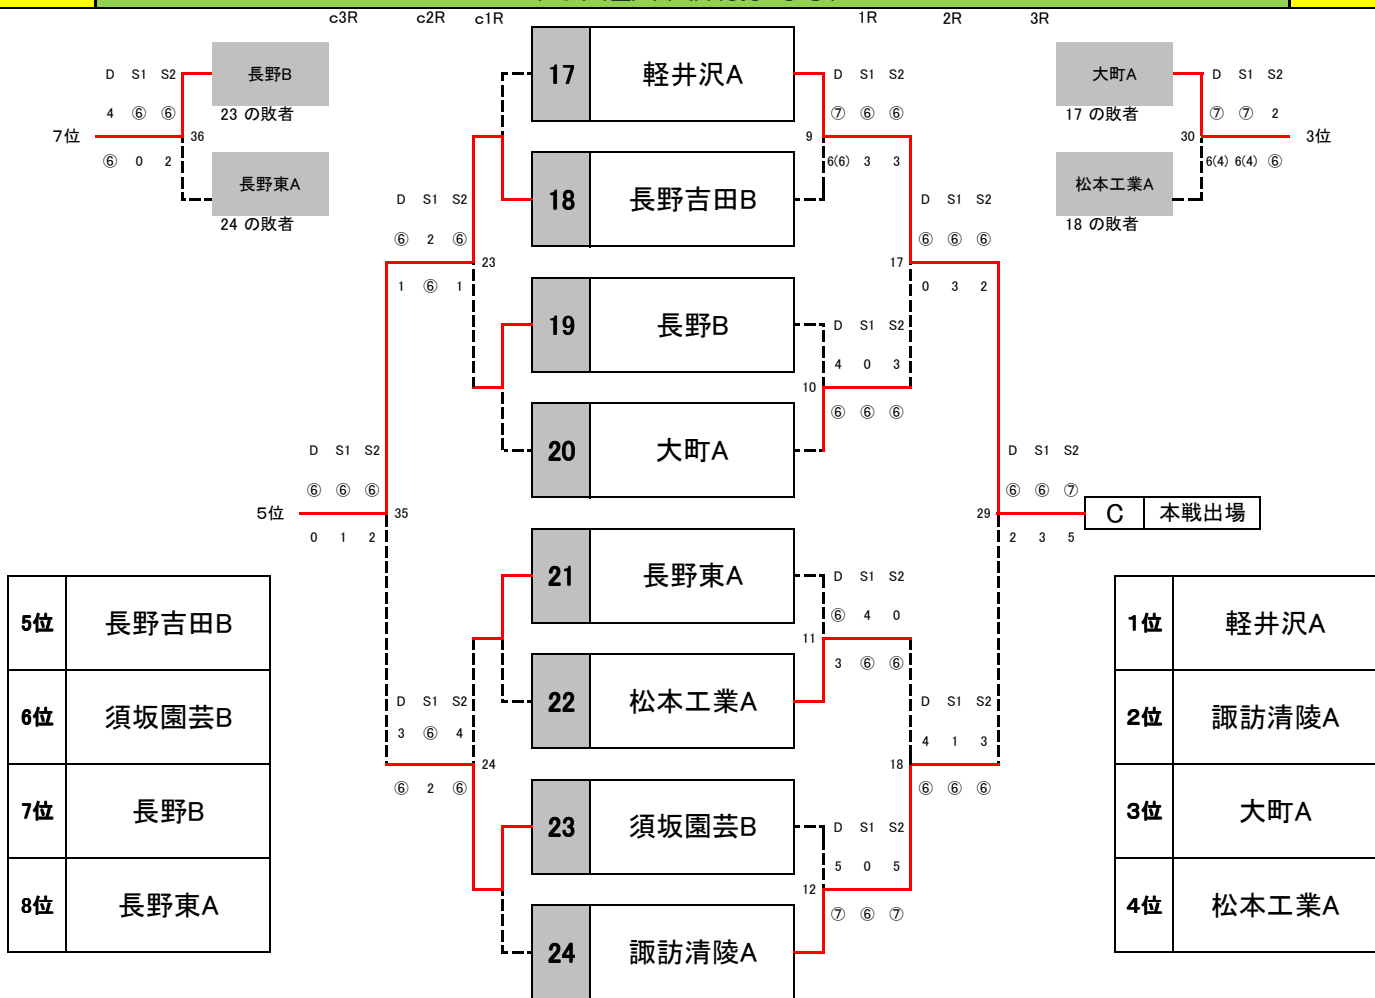

Xmas Cup 2013 学校対抗 YONEX

結 果

主 催	クリスマスカップ実行委員会
主 管	長野県高等学校テニス部顧問会
特別協賛	ヨネックス株式会社
協 賛	ダイードリンク株式会社 スポーツショップHAMA
期 日	平成25年12月14日(土) 女子 予選 15日(日) 男子・女子 予選 21日(土) 男子 予選 22日(日) 男子・女子決勝トーナメント
会 場	松本浅間温泉庭球場
種 目	男子・女子学校対抗戦(総体形式団体戦)
試 合 球	ヨネックス TMP80 とし、本部で用意する。
試合方法	① トーナメント方式で行う。出場チーム数により、敗者戦を行う場合もある。 ② 単実力順で登録した選手の中から、複1、単2で1チームを編成する。 ③ 複はどの選手を組み合わせても良いが、単は残りの選手から2名を登録順位に従ってNo.1・No.2とし、両校No.1・No.2同士が対戦する。単複を同一選手が兼ねることはできない。 ④ 試合は原則1セットマッチ(6-6 タイブレイク)で行う。
表 彰	優勝チームは優勝カップ 上位3チームは副賞を授与する

12月15日

長野県高等学校新人チーム対抗戦
YONEX Xmas CUP

男子
予予選

長野県高等学校新人チーム対抗戦 YONEX Xmas Cup

- 全ての試合 1セットマッチ（ノーアドバンテージ）セルフジャッジ。
- 番号の若いチームがボールをもらって準備
- 3面進行を基本とし、1面でも空いたコートで試合を始める。
- 試合前は全員が整列し、オーダー用紙を相手に渡し挨拶のみを行う。（オーダー用紙の本部への提出はなし。選手紹介も省略。）
- 試合順はD ⇒ S1 ⇒ S2（S1、S2は登録順）
- 各試合が終わるごとに勝者が速やかに本部に結果を報告。ボールも返却
- 3試合全てが終わったら両校で挨拶。3ポイントの勝ちチームは結果報告用紙を提出。

長野県高等学校新人チーム対抗戦 YONEX Xmas Cup

- ・全ての試合 1セットマッチ（ノーアドバンテージ）セルフジャッジ。
- ・番号の若いチームがボールをもらって準備
- ・3面進行を基本とし、1面でも空いたコートで試合を始める。
- ・試合前は全員が整列し、オーダー用紙を相手に渡し挨拶のみを行う。（オーダー用紙の本部への提出はなし。選手紹介も省略。）
- ・試合順はD ⇒ S1 ⇒ S2（S1、S2は登録順）
- ・各試合が終わるごとに勝者が速やかに本部に結果を報告。ボールも返却
- ・3試合全てが終わったら両校で挨拶。3ポイントの勝チームは結果報告用紙を提出。