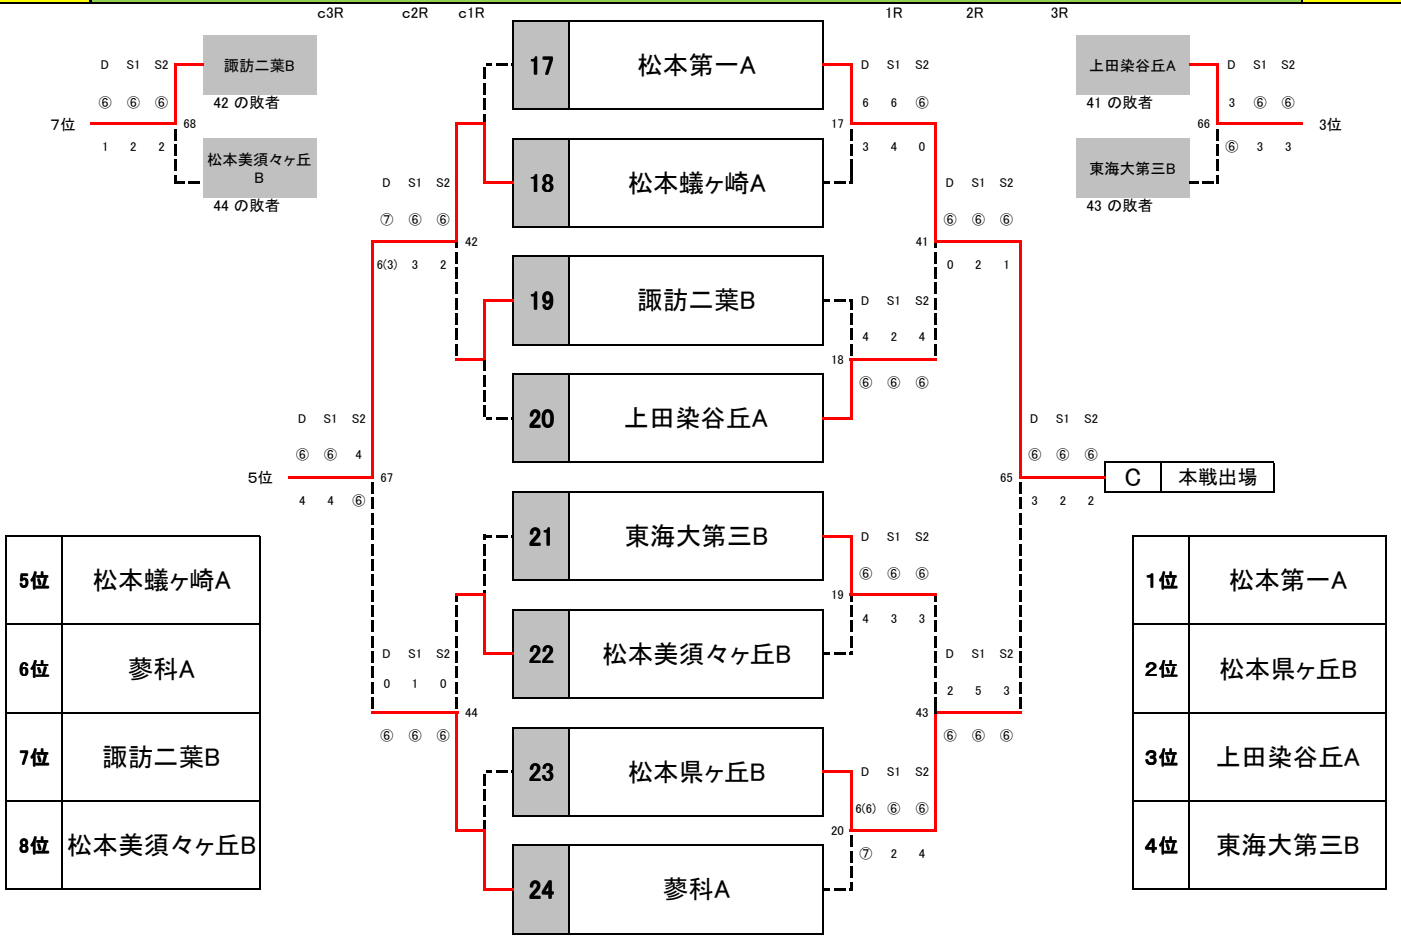

12月15日

長野県高等学校新人チーム対抗戦
YONEX Xmas CUP

男子
予予選

長野県高等学校新人チーム対抗戦 YONEX Xmas Cup

- 全ての試合 1セットマッチ（ノーアドバンテージ）セルフジャッジ。
- 番号の若いチームがボールをもらって準備
- 3面進行を基本とし、1面でも空いたコートで試合を始める。
- 試合前は全員が整列し、オーダー用紙を相手に渡し挨拶のみを行う。（オーダー用紙の本部への提出はなし。選手紹介も省略。）
- 試合順はD ⇒ S1 ⇒ S2（S1、S2は登録順）
- 各試合が終わるごとに勝者が速やかに本部に結果を報告。ボールも返却
- 3試合全てが終わったら両校で挨拶。3ポイントの勝ちチームは結果報告用紙を提出。

※ メインドロー以外の試合は日没をもって途中で終了とします。

試合開始 8:40 終了16:50 ウォームアップの着用を認めます。

・ 試合進行の状況により試合方式を変更して行う場合があります。

【Xmasプレゼント 大抽選会を行います。お楽しみに！】

ヨネックス株式会社、スポーツショップハマ、ダイドードリンコ株式会社 様より協賛を頂きました。

特別協賛 ヨネックス株式会社

協 賛 ダイドードリンコ株式会社

スポーツショップHAMA

長野県高等学校新人チーム対抗戦 YONEX Xmas Cup

- ・全ての試合 1セットマッチ（ノーアドバンテージ）セルフジャッジ。
- ・番号の若いチームがボールをもらって準備
- ・3面進行を基本とし、1面でも空いたコートで試合を始める。
- ・試合前は全員が整列し、オーダー用紙を相手に渡し挨拶のみを行う。（オーダー用紙の本部への提出はなし。選手紹介も省略。）
- ・試合順はD ⇒ S1 ⇒ S2（S1、S2は登録順）
- ・各試合が終わるごとに勝者が速やかに本部に結果を報告。ボールも返却
- ・3試合全てが終わったら両校で挨拶。3ポイントの勝チームは結果報告用紙を提出。