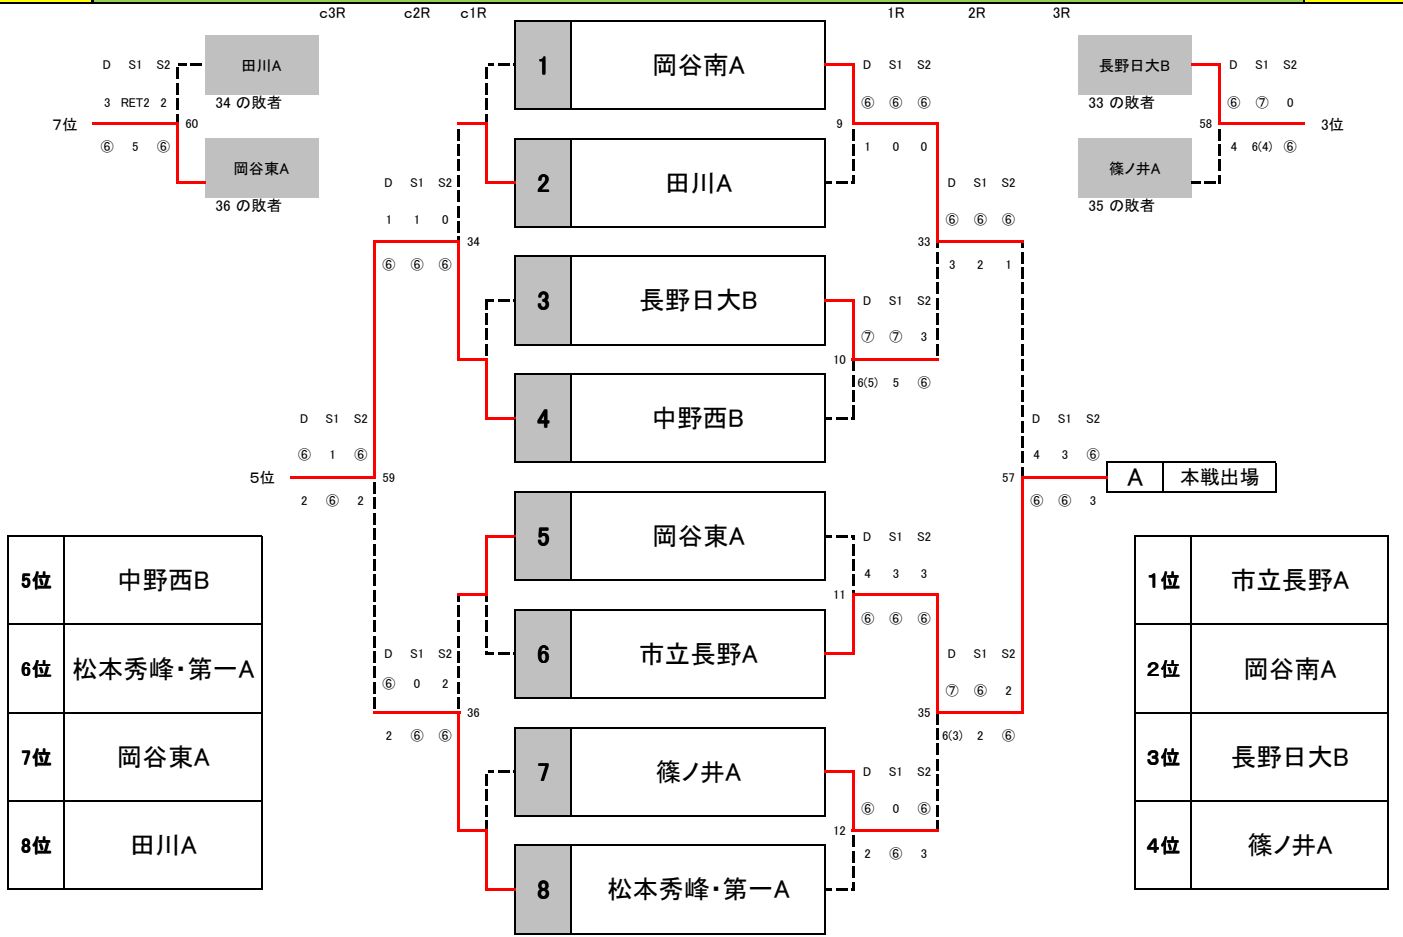

12月15日

長野県高等学校新人チーム対抗戦
YONEX Xmas CUP

男子
予予選

長野県高等学校新人チーム対抗戦 YONEX Xmas Cup

- 全ての試合 1セットマッチ（ノーアドバンテージ）セルフジャッジ。
- 番号の若いチームがボールをもらって準備
- 3面進行を基本とし、1面でも空いたコートで試合を始める。
- 試合前は全員が整列し、オーダー用紙を相手に渡し挨拶のみを行う。（オーダー用紙の本部への提出はなし。選手紹介も省略。）
- 試合順はD ⇒ S1 ⇒ S2（S1、S2は登録順）
- 各試合が終わるごとに勝者が速やかに本部に結果を報告。ボールも返却
- 3試合全てが終わったら両校で挨拶。3ポイントの勝ちチームは結果報告用紙を提出。

※ メインドロー以外の試合は日没をもって途中で終了とします。

試合開始 8:40 終了16:50 ウォームアップの着用を認めます。

・ 試合進行の状況により試合方式を変更して行う場合があります。

【Xmasプレゼント 大抽選会を行います。お楽しみに！】

ヨネックス株式会社、スポーツショップハマ、ダイドードリンコ株式会社 様より協賛を頂きました。

特別協賛 ヨネックス株式会社

協 賛 ダイドードリンコ株式会社

スポーツショップHAMA

長野県高等学校新人チーム対抗戦 YONEX Xmas Cup

- ・全ての試合 1セットマッチ（ノーアドバンテージ）セルフジャッジ。
- ・番号の若いチームがボールをもらって準備
- ・3面進行を基本とし、1面でも空いたコートで試合を始める。
- ・試合前は全員が整列し、オーダー用紙を相手に渡し挨拶のみを行う。（オーダー用紙の本部への提出はなし。選手紹介も省略。）
- ・試合順はD ⇒ S1 ⇒ S2（S1、S2は登録順）
- ・各試合が終わるごとに勝者が速やかに本部に結果を報告。ボールも返却
- ・3試合全てが終わったら両校で挨拶。3ポイントの勝チームは結果報告用紙を提出。