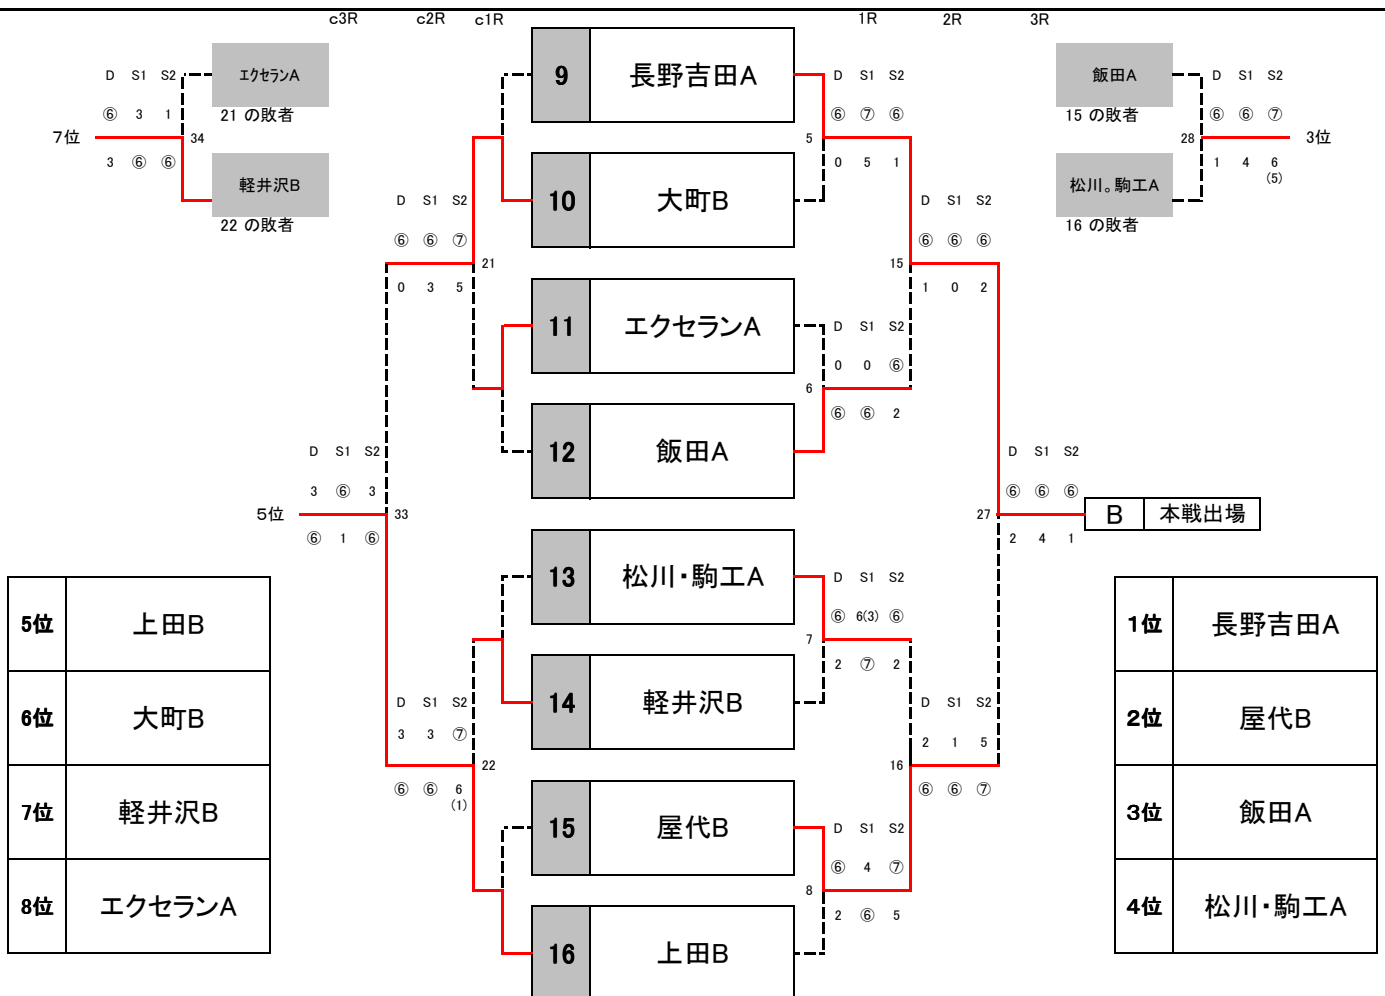

Xmas Cup 2013 学校対抗 YONEX

結 果

主 催	クリスマスカップ実行委員会
主 管	長野県高等学校テニス部顧問会
特別協賛	ヨネックス株式会社
協 賛	ダイードリンク株式会社 スポーツショップHAMA
期 日	平成25年12月14日(土) 女子 予選 15日(日) 男子・女子 予選 21日(土) 男子 予選 22日(日) 男子・女子決勝トーナメント
会 場	松本浅間温泉庭球場
種 目	男子・女子学校対抗戦(総体形式団体戦)
試 合 球	ヨネックス TMP80 とし、本部で用意する。
試合方法	① トーナメント方式で行う。出場チーム数により、敗者戦を行う場合もある。 ② 単実力順で登録した選手の中から、複1、単2で1チームを編成する。 ③ 複はどの選手を組み合わせても良いが、単は残りの選手から2名を登録順位に従ってNo.1・No.2とし、両校No.1・No.2同士が対戦する。単複を同一選手が兼ねることはできない。 ④ 試合は原則1セットマッチ(6-6 タイブレイク)で行う。
表 彰	優勝チームは優勝カップ 上位3チームは副賞を授与する

12月15日

長野県高等学校新人チーム対抗戦
YONEX Xmas CUP

男子
予予選

長野県高等学校新人チーム対抗戦 YONEX Xmas Cup

- 全ての試合 1セットマッチ（ノーアドバンテージ）セルフジャッジ。
- 番号の若いチームがボールをもらって準備
- 3面進行を基本とし、1面でも空いたコートで試合を始める。
- 試合前は全員が整列し、オーダー用紙を相手に渡し挨拶のみを行う。（オーダー用紙の本部への提出はなし。選手紹介も省略。）
- 試合順はD ⇒ S1 ⇒ S2（S1、S2は登録順）
- 各試合が終わるごとに勝者が速やかに本部に結果を報告。ボールも返却
- 3試合全てが終わったら両校で挨拶。3ポイントの勝ちチームは結果報告用紙を提出。

長野県高等学校新人チーム対抗戦 YONEX Xmas Cup

- ・全ての試合 1セットマッチ（ノーアドバンテージ）セルフジャッジ。
- ・番号の若いチームがボールをもらって準備
- ・3面進行を基本とし、1面でも空いたコートで試合を始める。
- ・試合前は全員が整列し、オーダー用紙を相手に渡し挨拶のみを行う。（オーダー用紙の本部への提出はなし。選手紹介も省略。）
- ・試合順はD ⇒ S1 ⇒ S2（S1、S2は登録順）
- ・各試合が終わるごとに勝者が速やかに本部に結果を報告。ボールも返却
- ・3試合全てが終わったら両校で挨拶。3ポイントの勝チームは結果報告用紙を提出。