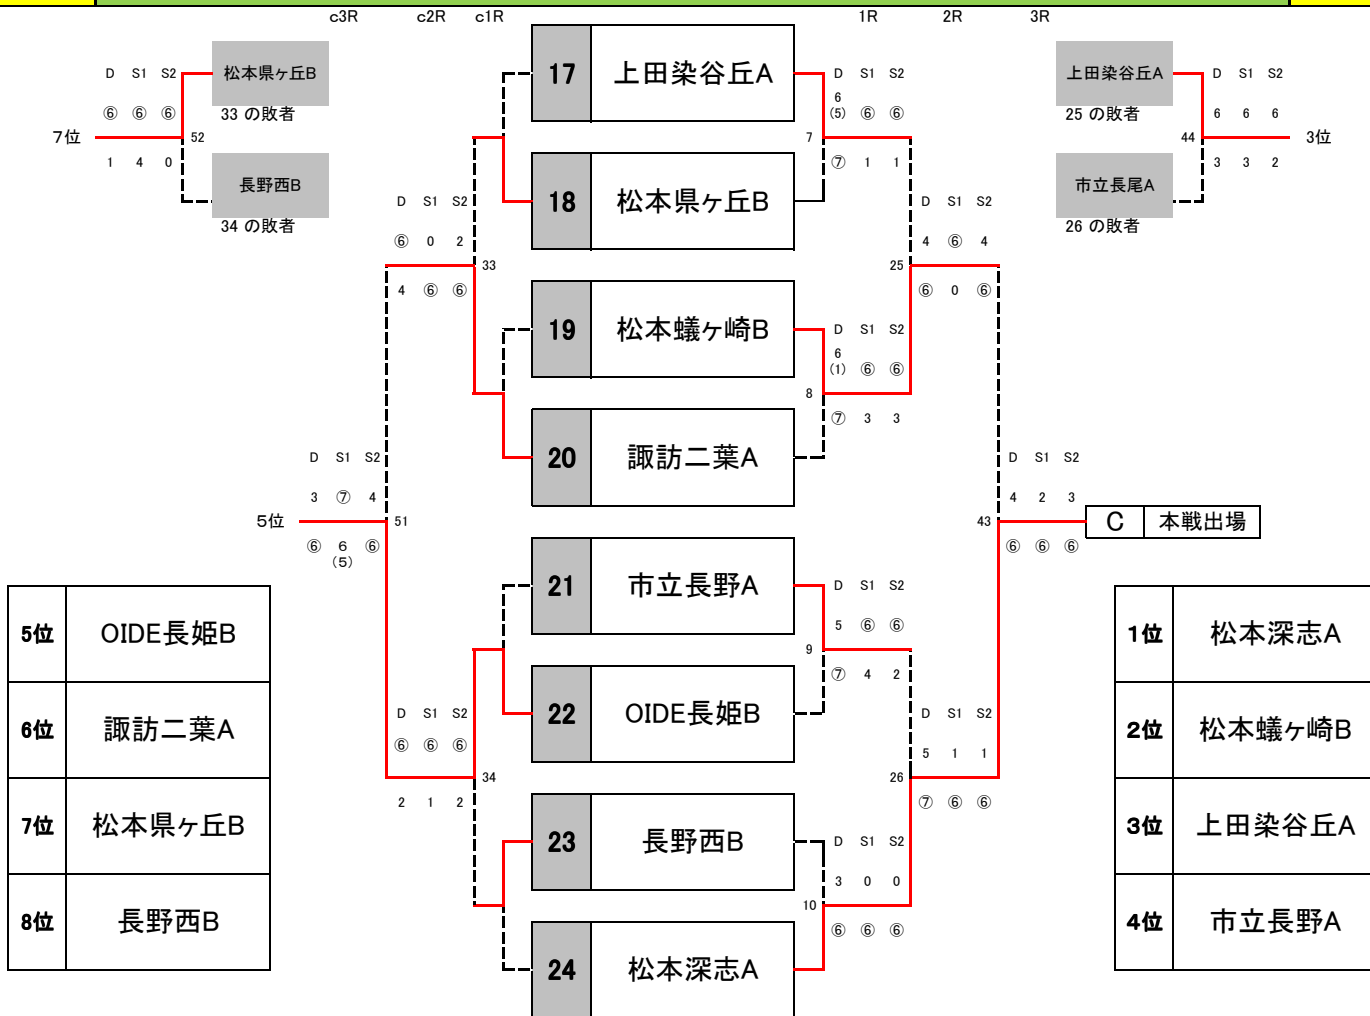

Aブロック5～7位決定戦

チーム名	試合1の敗者	試合2の敗者	試合3の敗者	勝敗	順位
試合1の敗者 諏訪清陵A	19	0 - 3	49	3 - 0	1 - 1 6
	D	2 - ⑥	D	⑥ - 1	
	S1	2 - ⑥	S1	⑥ - 1	
	S2	3 - ⑥	S2	⑥ - 2	
試合2の敗者 松代A	19	3 - 2	31	3 - 0	2 - 0 5
	D	⑥ - 2	D	⑥ - 0	
	S1	6 - 2	S1	⑥ - 0	
	S2	6 - 3	S2	⑥ - 0	
試合3の敗者 市立長野B	49	0 - 3	31	0 - 3	0 - 2 7
	D	1 - ⑥	D	0 - ⑥	
	S1	1 - ⑥	S1	0 - ⑥	
	S2	2 - ⑥	S2	0 - ⑥	

Bブロック5～7位決定戦

チーム名	試合4の敗者	試合5の敗者	試合6の敗者	勝敗	順位
試合4の敗者 篠ノ井B	20	1 - 2	50	1 - 2	0 - 2 7
	D	4 - ⑥	D	⑥ - 1	
	S1	⑥ - 3	S1	2 - ⑥	
	S2	3 - ⑥	S2	3 - ⑥	
試合5の敗者 松本第一B	20	2 - 1	32	3 - 0	2 - 0 5
	D	⑥ - 4	D	⑥ - 0	
	S1	3 - ⑥	S1	⑦ - 5	
	S2	⑥ - 3	S2	⑥ - 2	
試合6の敗者 松本美須々ヶ丘B	50	2 - 1	32	0 - 3	1 - 1 6
	D	1 - ⑥	D	0 - ⑥	
	S1	⑥ - 2	S1	5 - ⑦	
	S2	⑥ - 3	S2	2 - ⑥