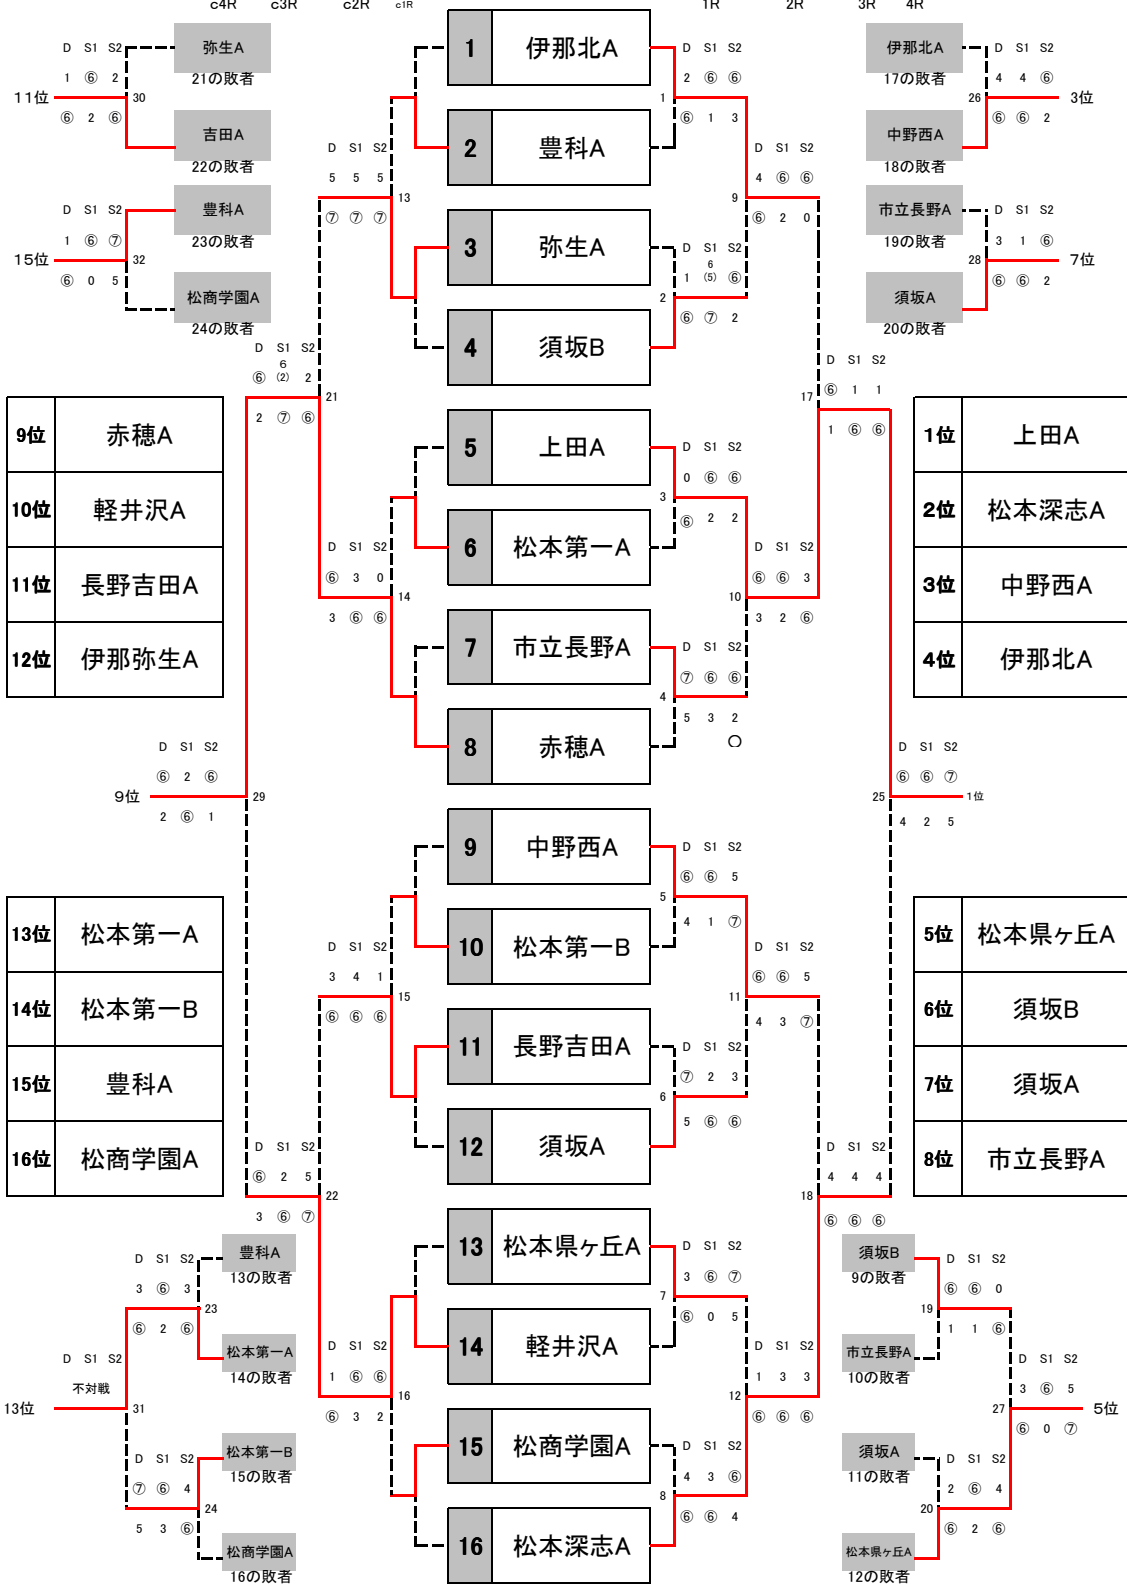

長野県高等学校新人チーム対抗戦 YONEX Xmas Cup

- ・全ての試合 1セットマッチ（ノーアドバンテージ）セルフジャッジ。
- ・番号の若いチームがボールをもらって準備
- ・3面進行を基本とし、1面でも空いたコートで試合を始める。
- ・試合前は全員が整列し、オーダー用紙を相手に渡し挨拶のみを行う。（オーダー用紙の本部への提出はなし。選手紹介も省略。）
- ・試合順はD ⇒ S1 ⇒ S2（S1、S2は登録順）
- ・各試合が終わるごとに勝者が速やかに本部に結果を報告。ボールも返却
- ・3試合全てが終わったら両校で挨拶。3ポイントの勝チームは結果報告用紙を提出。

Aブロック5～7位決定戦

チーム名	試合1の敗者	試合2の敗者	試合3の敗者	勝敗	順位
試合1の敗者 諏訪清陵A	19 0 - 3	49 3 - 0	D 2 - ⑥	D ⑥ - 1	1 - 1 6
			S1 2 - ⑥	S1 ⑥ - 1	
			S2 3 - ⑥	S2 ⑥ - 2	
試合2の敗者 松代A	19 3 -	31 3 - 0	D ⑥ - 2	D ⑥ - 0	2 - 0 5
			S1 6 - 2	S1 ⑥ - 0	
			S2 6 - 3	S2 ⑥ - 0	
試合3の敗者 市立長野B	49 0 - 3	31 0 - 3	D 1 - ⑥	D 0 - ⑥	0 - 2 7
			S1 1 - ⑥	S1 0 - ⑥	
			S2 2 - ⑥	S2 0 - ⑥	