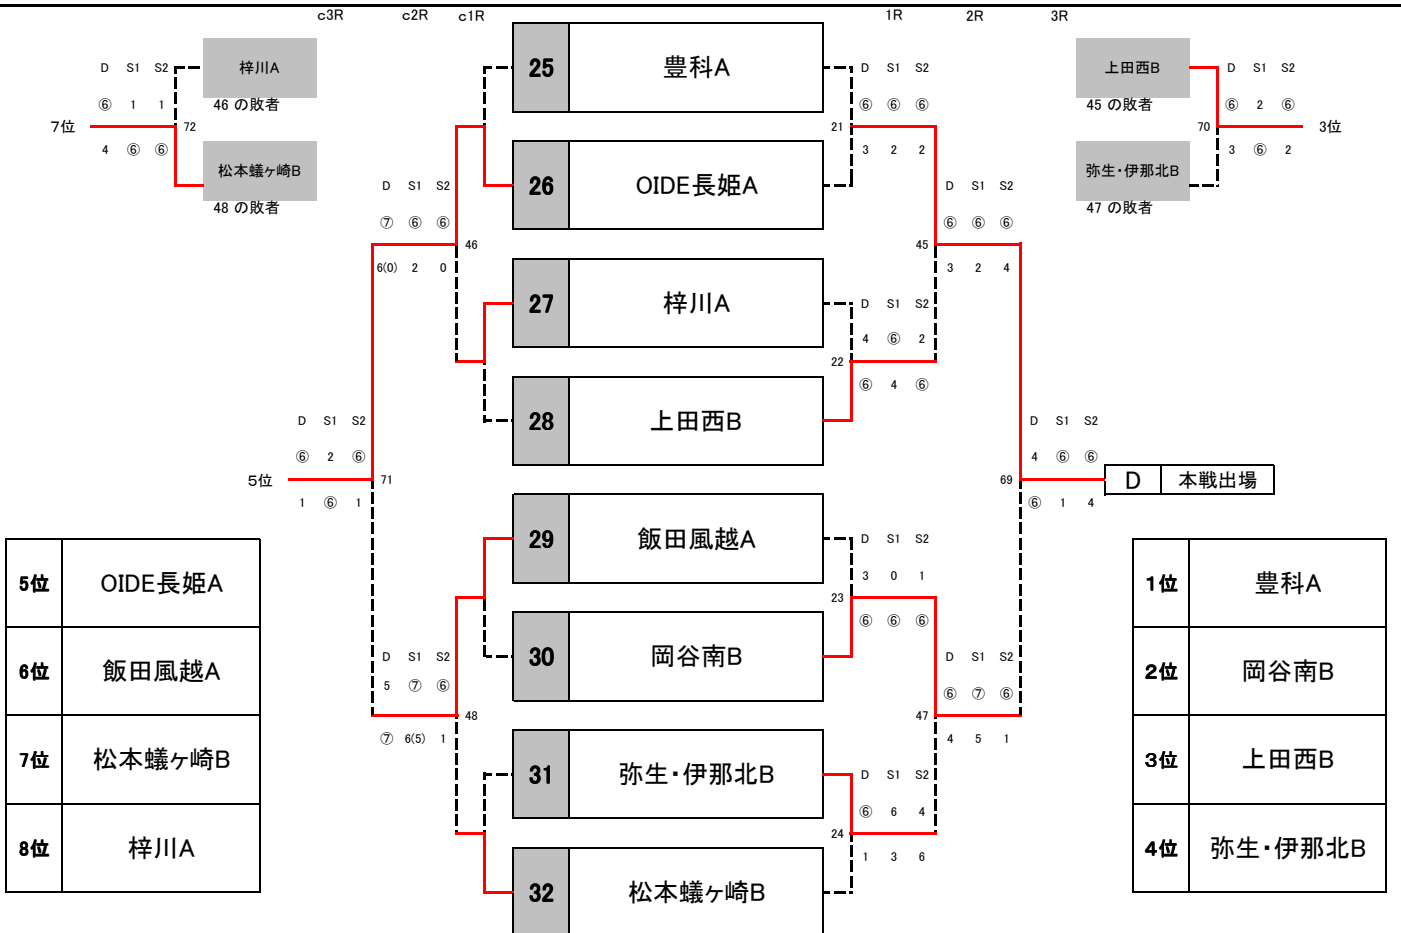

12月15日

長野県高等学校新人チーム対抗戦
YONEX Xmas CUP

男子
予予選

長野県高等学校新人チーム対抗戦 YONEX Xmas Cup

- 全ての試合 1セットマッチ（ノーアドバンテージ）セルフジャッジ。
- 番号の若いチームがボールをもらって準備
- 3面進行を基本とし、1面でも空いたコートで試合を始める。
- 試合前は全員が整列し、オーダー用紙を相手に渡し挨拶のみを行う。（オーダー用紙の本部への提出はなし。選手紹介も省略。）
- 試合順はD ⇒ S1 ⇒ S2（S1、S2は登録順）
- 各試合が終わるごとに勝者が速やかに本部に結果を報告。ボールも返却
- 3試合全てが終わったら両校で挨拶。3ポイントの勝ちチームは結果報告用紙を提出。

長野県高等学校新人チーム対抗戦 YONEX Xmas Cup

- ・全ての試合 1セットマッチ（ノーアドバンテージ）セルフジャッジ。
- ・番号の若いチームがボールをもらって準備
- ・3面進行を基本とし、1面でも空いたコートで試合を始める。
- ・試合前は全員が整列し、オーダー用紙を相手に渡し挨拶のみを行う。（オーダー用紙の本部への提出はなし。選手紹介も省略。）
- ・試合順はD ⇒ S1 ⇒ S2（S1、S2は登録順）
- ・各試合が終わるごとに勝者が速やかに本部に結果を報告。ボールも返却
- ・3試合全てが終わったら両校で挨拶。3ポイントの勝チームは結果報告用紙を提出。