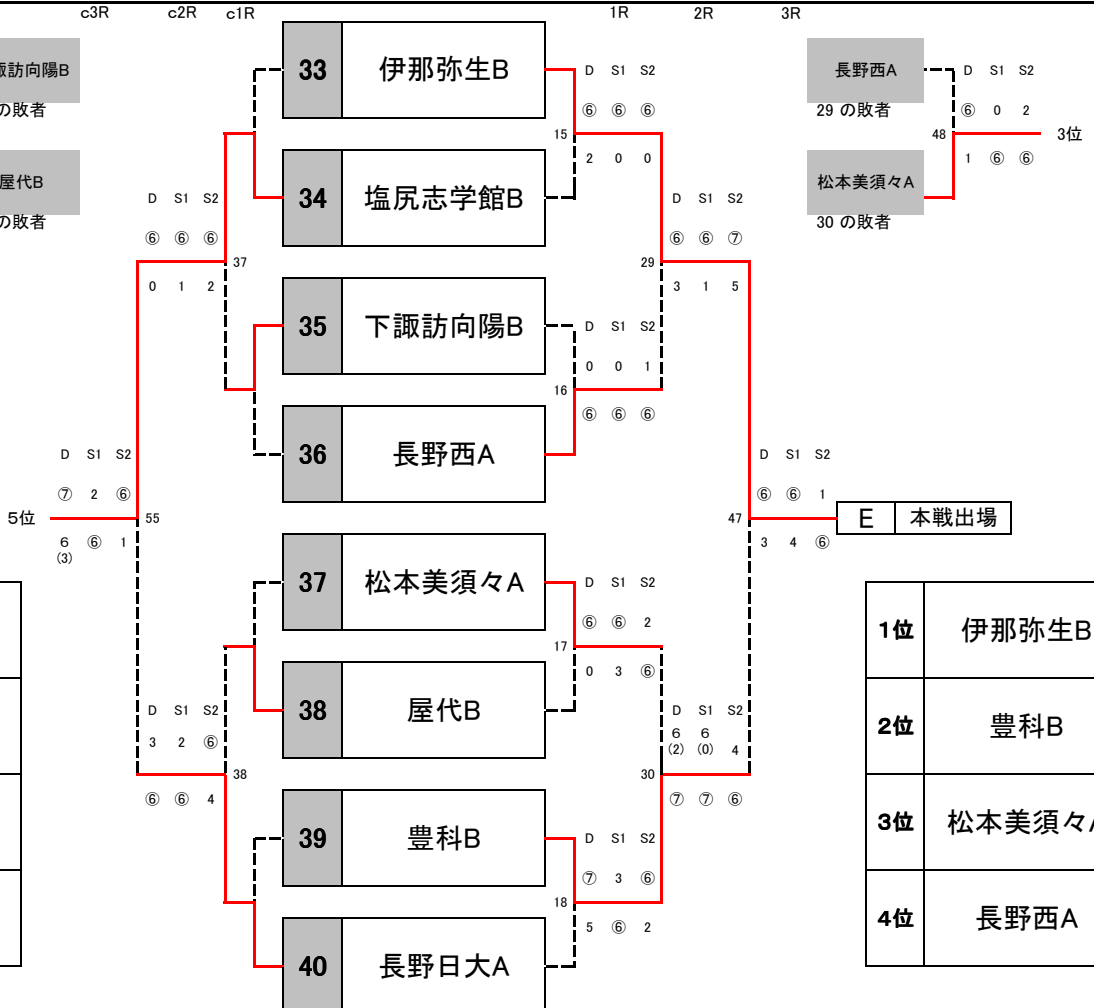

Bブロック5～7位決定戦

チーム名	試合4の敗者	試合5の敗者	試合6の敗者	勝敗	順位
試合4の敗者 篠ノ井B	20	1 - 2	50	1 - 2	0 - 2 7
	D	4 - ⑥	D	⑥ - 1	
	S1	⑥ - 3	S1	2 - ⑥	
	S2	3 - ⑥	S2	3 - ⑥	
試合5の敗者 松本第一B	20	2 - 1	32	3 - 0	2 - 0 5
	D	⑥ - 4	D	⑥ - 0	
	S1	3 - ⑥	S1	⑦ - 5	
	S2	⑥ - 3	S2	⑥ - 2	
試合6の敗者 松本美須々ヶ丘B	50	2 - 1	32	0 - 3	1 - 1 6
	D	1 - ⑥	D	0 - ⑥	
	S1	⑥ - 2	S1	5 - ⑦	
	S2	⑥ - 3	S2	2 - ⑥	

12月14日

長野県高等学校新人チーム対抗戦

YONEX Xmas CUP

女子
予選

c3R c2R c1R 1R 2R 3R

5位	松代B
6位	諏訪二葉B
7位	下諏訪向陽A
8位	諏訪清陵B

1位	赤穂B
2位	松本蟻ヶ崎A
3位	松本県ヶ丘A
4位	松本深志B

c3R c2R c1R 1R 2R 3R

5位	塩尻志学館B
6位	長野日大A
7位	屋代B
8位	下諏訪向陽B

1位	伊那弥生B
2位	豊科B
3位	松本美須々A
4位	長野西A

長野県高等学校新人チーム対抗戦 YONEX Xmas Cup

- ・全ての試合 1セットマッチ（ノーアドバンテージ）セルフジャッジ。
- ・番号の若いチームがボールをもらって準備
- ・3面進行を基本とし、1面でも空いたコートで試合を始める。
- ・試合前は全員が整列し、オーダー用紙を相手に渡し挨拶のみを行う。
(オーダー用紙の本部への提出はなし。選手紹介も省略。)
- ・試合順はD ⇒ S1 ⇒ S2 (S1、S2は登録順)
- ・各試合が終わるごとに勝者が速やかに本部に結果を報告。ボールも返却
- ・3試合全てが終わったら両校で挨拶。3ポイントの勝チームは結果報告用紙を提出。