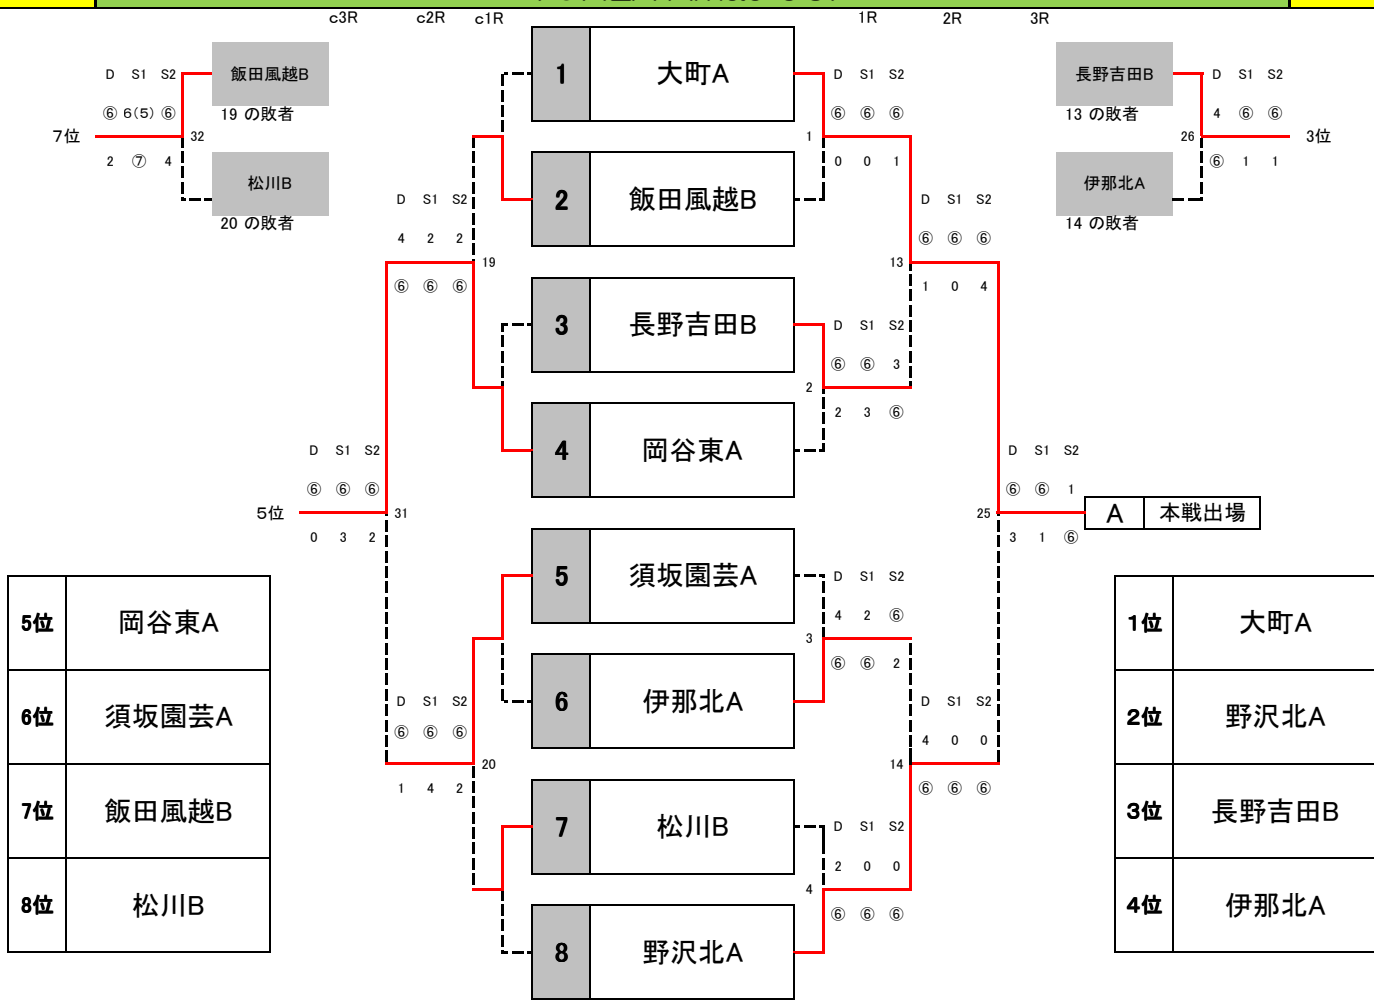

12月14日

長野県高等学校新人チーム対抗戦

YONEX Xmas CUP

女子
予選

c3R c2R c1R 1R 2R 3R

5位	松代B
6位	諏訪二葉B
7位	下諏訪向陽A
8位	諏訪清陵B

1位	赤穂B
2位	松本蟻ヶ崎A
3位	松本県ヶ丘A
4位	松本深志B

c3R c2R c1R 1R 2R 3R

5位	塩尻志学館B
6位	長野日大A
7位	屋代B
8位	下諏訪向陽B

1位	伊那弥生B
2位	豊科B
3位	松本美須々A
4位	長野西A

長野県高等学校新人チーム対抗戦 YONEX Xmas Cup

- ・全ての試合 1セットマッチ（ノーアドバンテージ）セルフジャッジ。
- ・番号の若いチームがボールをもらって準備
- ・3面進行を基本とし、1面でも空いたコートで試合を始める。
- ・試合前は全員が整列し、オーダー用紙を相手に渡し挨拶のみを行う。
(オーダー用紙の本部への提出はなし。選手紹介も省略。)
- ・試合順はD ⇒ S1 ⇒ S2 (S1、S2は登録順)
- ・各試合が終わるごとに勝者が速やかに本部に結果を報告。ボールも返却
- ・3試合全てが終わったら両校で挨拶。3ポイントの勝チームは結果報告用紙を提出。