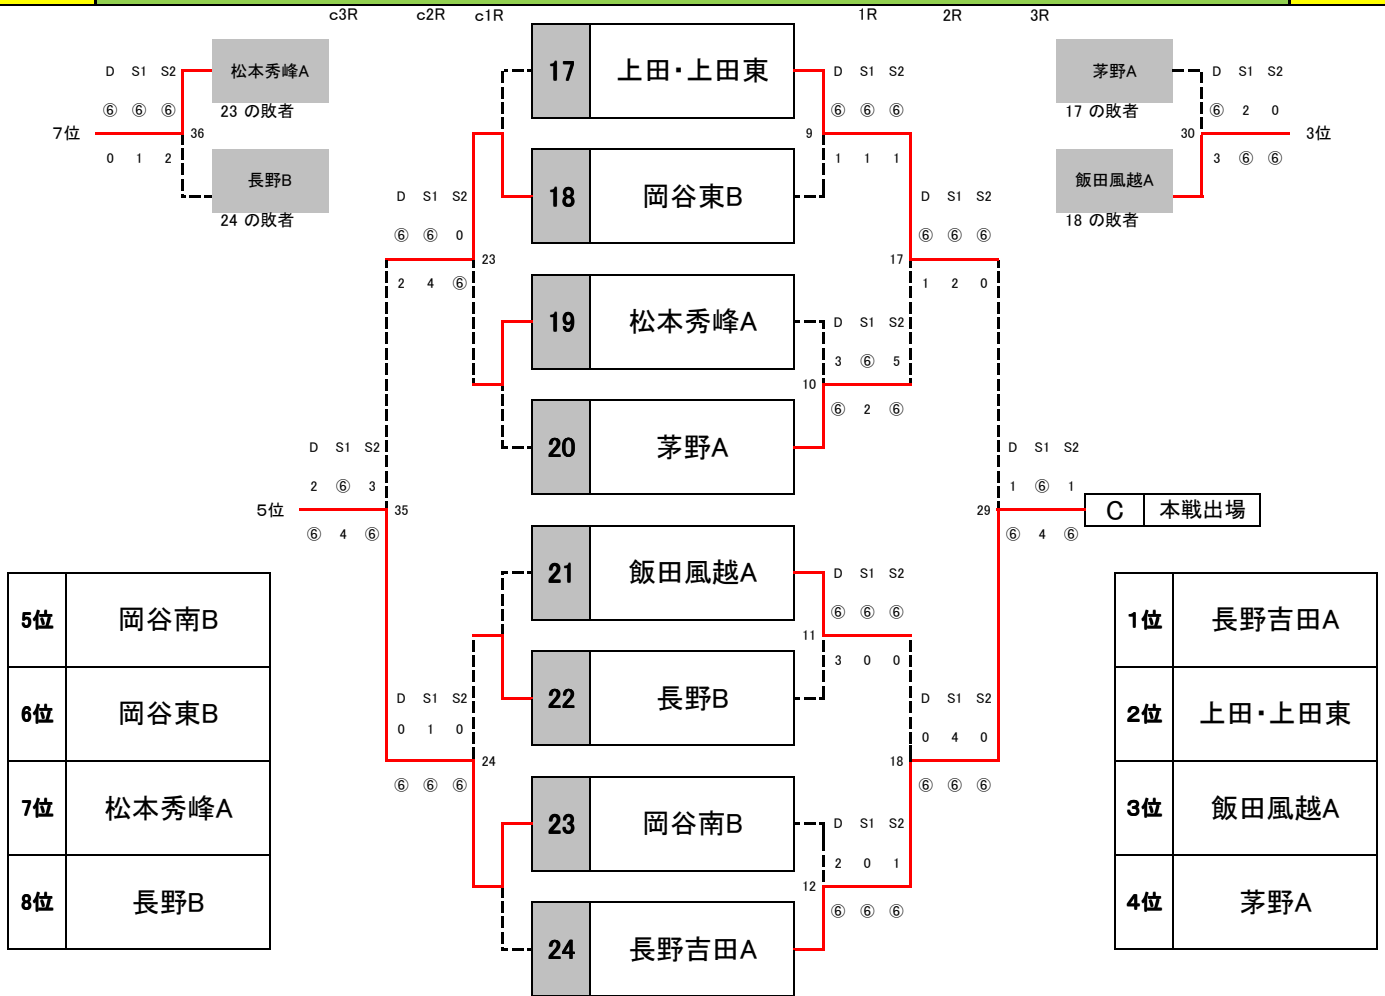

12月14日

長野県高等学校新人チーム対抗戦

YONEX Xmas CUP

女子
予選

c3R c2R c1R 1R 2R 3R

5位	松代B
6位	諏訪二葉B
7位	下諏訪向陽A
8位	諏訪清陵B

1位	赤穂B
2位	松本蟻ヶ崎A
3位	松本県ヶ丘A
4位	松本深志B

c3R c2R c1R 1R 2R 3R

5位	塩尻志学館B
6位	長野日大A
7位	屋代B
8位	下諏訪向陽B

1位	伊那弥生B
2位	豊科B
3位	松本美須々A
4位	長野西A

長野県高等学校新人チーム対抗戦 YONEX Xmas Cup

- ・全ての試合 1セットマッチ（ノーアドバンテージ）セルフジャッジ。
- ・番号の若いチームがボールをもらって準備
- ・3面進行を基本とし、1面でも空いたコートで試合を始める。
- ・試合前は全員が整列し、オーダー用紙を相手に渡し挨拶のみを行う。
(オーダー用紙の本部への提出はなし。選手紹介も省略。)
- ・試合順はD ⇒ S1 ⇒ S2 (S1、S2は登録順)
- ・各試合が終わるごとに勝者が速やかに本部に結果を報告。ボールも返却
- ・3試合全てが終わったら両校で挨拶。3ポイントの勝チームは結果報告用紙を提出。