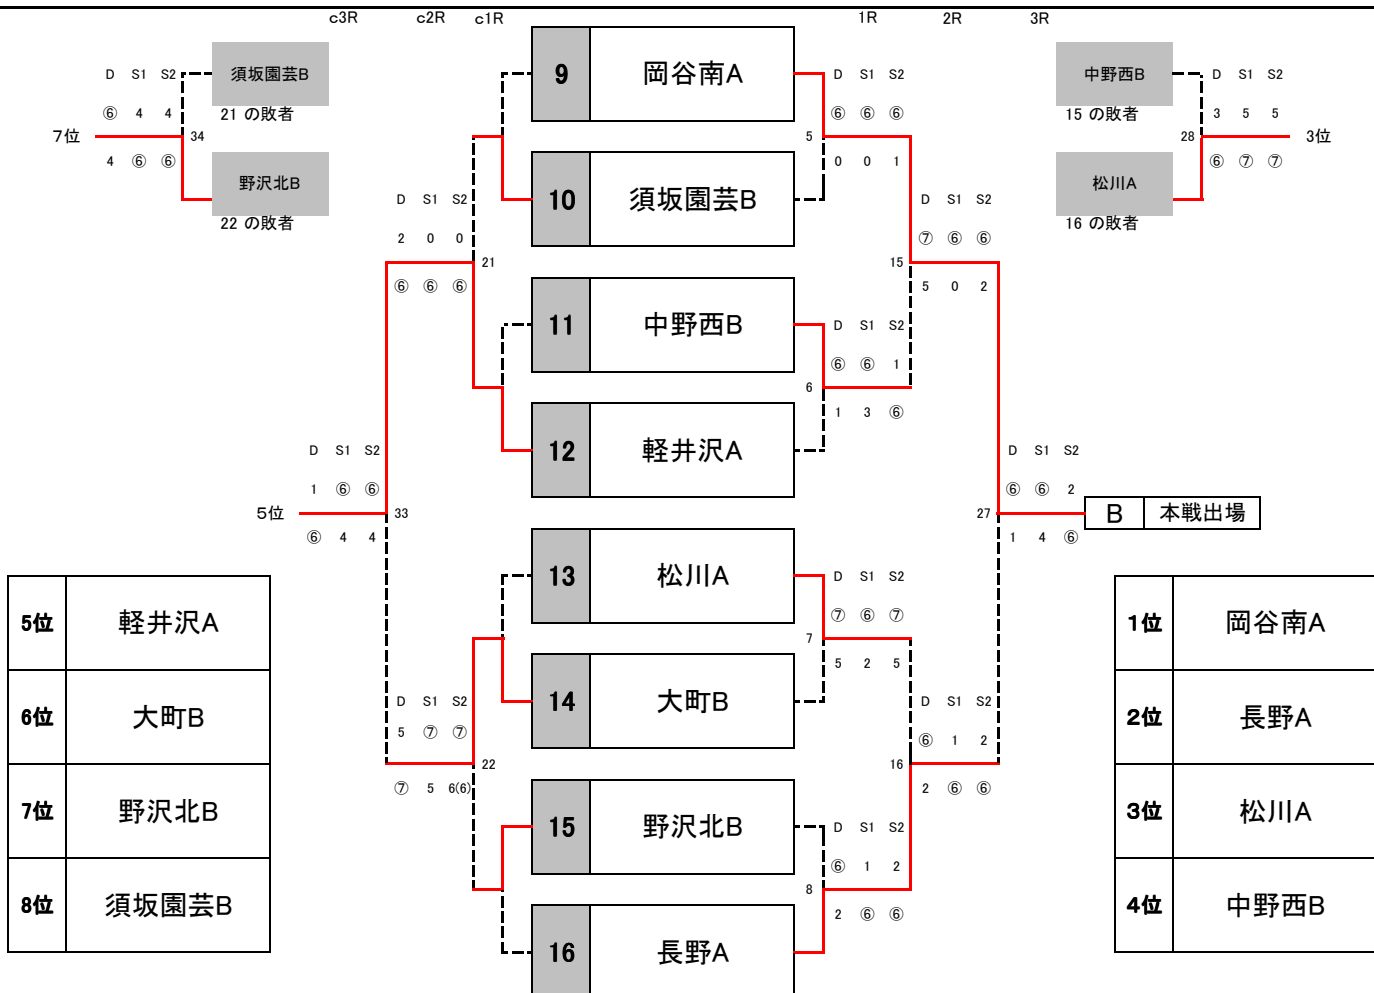

12月14日

長野県高等学校新人チーム対抗戦

YONEX Xmas CUP

女子
予選

c3R c2R c1R 1R 2R 3R

5位	松代B
6位	諏訪二葉B
7位	下諏訪向陽A
8位	諏訪清陵B

1位	赤穂B
2位	松本蟻ヶ崎A
3位	松本県ヶ丘A
4位	松本深志B

c3R c2R c1R 1R 2R 3R

5位	塩尻志学館B
6位	長野日大A
7位	屋代B
8位	下諏訪向陽B

1位	伊那弥生B
2位	豊科B
3位	松本美須々A
4位	長野西A

長野県高等学校新人チーム対抗戦 YONEX Xmas Cup

- ・全ての試合 1セットマッチ（ノーアドバンテージ）セルフジャッジ。
- ・番号の若いチームがボールをもらって準備
- ・3面進行を基本とし、1面でも空いたコートで試合を始める。
- ・試合前は全員が整列し、オーダー用紙を相手に渡し挨拶のみを行う。
(オーダー用紙の本部への提出はなし。選手紹介も省略。)
- ・試合順はD ⇒ S1 ⇒ S2 (S1、S2は登録順)
- ・各試合が終わるごとに勝者が速やかに本部に結果を報告。ボールも返却
- ・3試合全てが終わったら両校で挨拶。3ポイントの勝チームは結果報告用紙を提出。