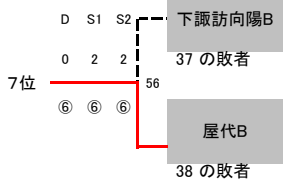

12月14日

長野県高等学校新人チーム対抗戦

YONEX Xmas CUP

女子
予選

c3R c2R c1R 1R 2R 3R

5位	松代B
6位	諏訪二葉B
7位	下諏訪向陽A
8位	諏訪清陵B

1位	赤穂B
2位	松本蟻ヶ崎A
3位	松本県ヶ丘A
4位	松本深志B

c3R c2R c1R 1R 2R 3R

5位	塩尻志学館B
6位	長野日大A
7位	屋代B
8位	下諏訪向陽B

1位	伊那弥生B
2位	豊科B
3位	松本美須々A
4位	長野西A

長野県高等学校新人チーム対抗戦 YONEX Xmas Cup

- ・全ての試合 1セットマッチ（ノーアドバンテージ）セルフジャッジ。
- ・番号の若いチームがボールをもらって準備
- ・3面進行を基本とし、1面でも空いたコートで試合を始める。
- ・試合前は全員が整列し、オーダー用紙を相手に渡し挨拶のみを行う。
(オーダー用紙の本部への提出はなし。選手紹介も省略。)
- ・試合順はD ⇒ S1 ⇒ S2 (S1、S2は登録順)
- ・各試合が終わるごとに勝者が速やかに本部に結果を報告。ボールも返却
- ・3試合全てが終わったら両校で挨拶。3ポイントの勝チームは結果報告用紙を提出。