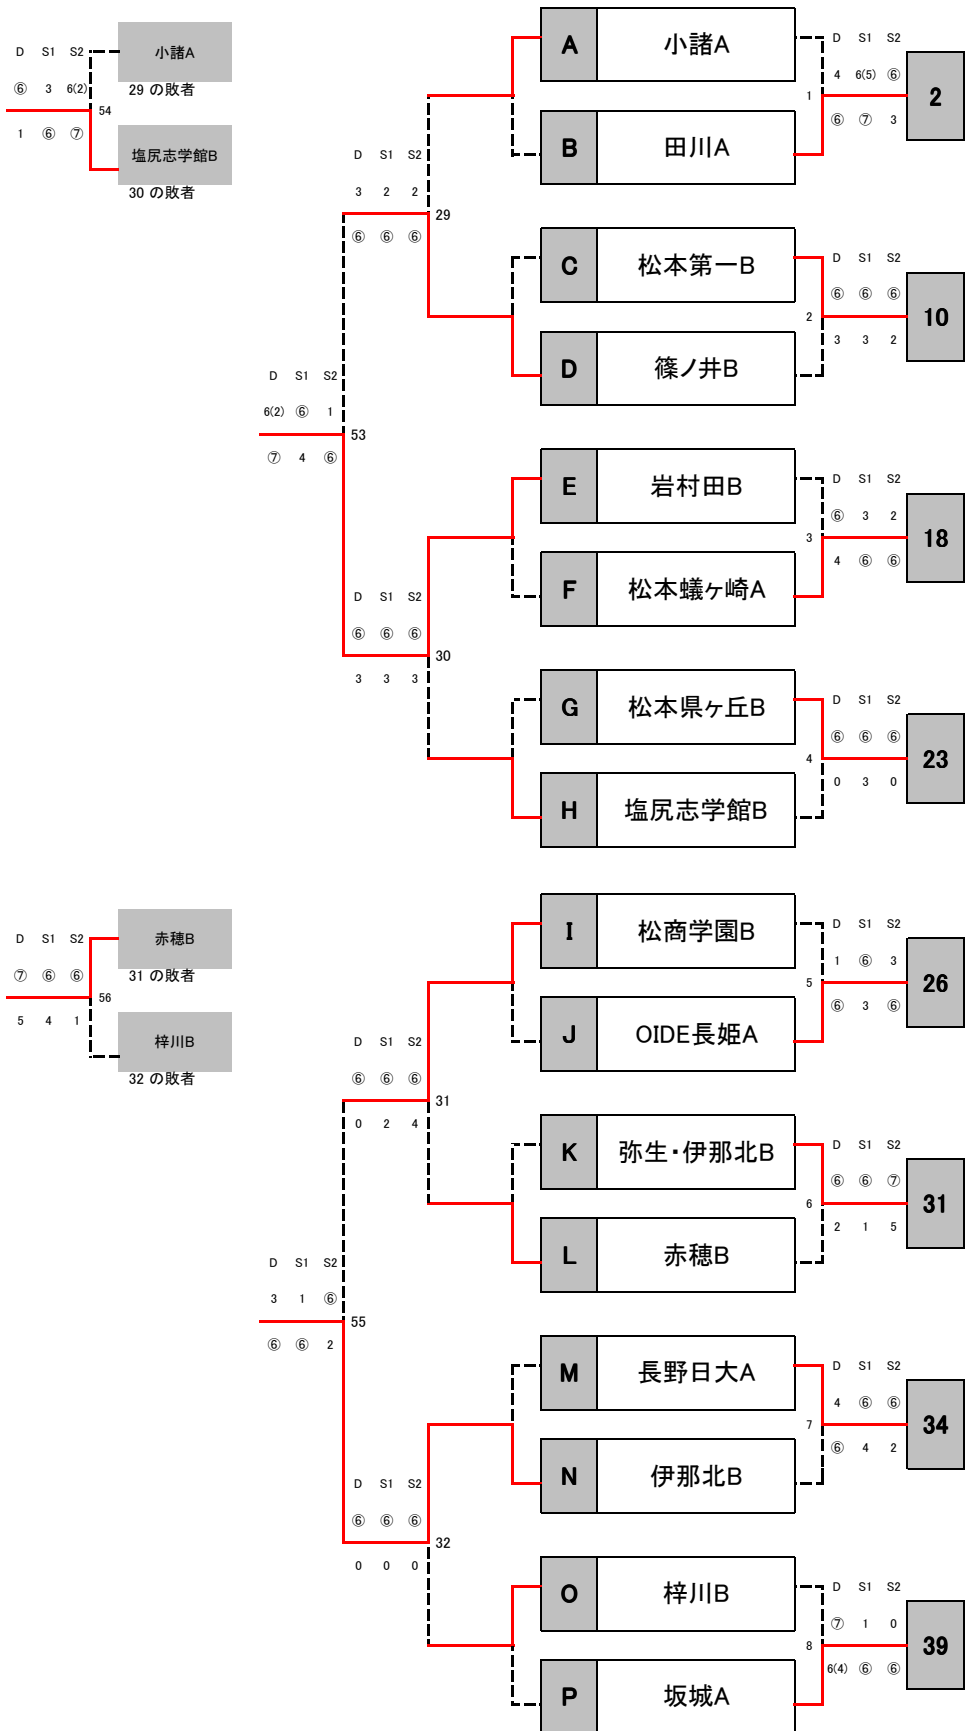

12月15日

長野県高等学校新人チーム対抗戦
YONEX Xmas CUP

男子
予予選

長野県高等学校新人チーム対抗戦 YONEX Xmas Cup

- 全ての試合 1セットマッチ（ノーアドバンテージ）セルフジャッジ。
- 番号の若いチームがボールをもらって準備
- 3面進行を基本とし、1面でも空いたコートで試合を始める。
- 試合前は全員が整列し、オーダー用紙を相手に渡し挨拶のみを行う。（オーダー用紙の本部への提出はなし。選手紹介も省略。）
- 試合順はD ⇒ S1 ⇒ S2（S1、S2は登録順）
- 各試合が終わるごとに勝者が速やかに本部に結果を報告。ボールも返却
- 3試合全てが終わったら両校で挨拶。3ポイントの勝ちチームは結果報告用紙を提出。

※ メインドロー以外の試合は日没をもって途中で終了とします。

試合開始 8:40 終了16:50 ウォームアップの着用を認めます。

・ 試合進行の状況により試合方式を変更して行う場合があります。

【Xmasプレゼント 大抽選会を行います。お楽しみに！】

ヨネックス株式会社、スポーツショップハマ、ダイドードリンコ株式会社 様より協賛を頂きました。

特別協賛 ヨネックス株式会社

協 賛 ダイドードリンコ株式会社

スポーツショップHAMA

長野県高等学校新人チーム対抗戦 YONEX Xmas Cup

- ・全ての試合 1セットマッチ（ノーアドバンテージ）セルフジャッジ。
- ・番号の若いチームがボールをもらって準備
- ・3面進行を基本とし、1面でも空いたコートで試合を始める。
- ・試合前は全員が整列し、オーダー用紙を相手に渡し挨拶のみを行う。（オーダー用紙の本部への提出はなし。選手紹介も省略。）
- ・試合順はD ⇒ S1 ⇒ S2（S1、S2は登録順）
- ・各試合が終わるごとに勝者が速やかに本部に結果を報告。ボールも返却
- ・3試合全てが終わったら両校で挨拶。3ポイントの勝チームは結果報告用紙を提出。

Aブロック5～7位決定戦

チーム名	試合1の敗者	試合2の敗者	試合3の敗者	勝敗	順位
試合1の敗者 諏訪清陵A	19 0 - 3	49 3 - 0	D 2 - ⑥	D ⑥ - 1	1 - 1 6
			S1 2 - ⑥	S1 ⑥ - 1	
			S2 3 - ⑥	S2 ⑥ - 2	
試合2の敗者 松代A	19 3 -	31 3 - 0	D ⑥ - 2	D ⑥ - 0	2 - 0 5
			S1 6 - 2	S1 ⑥ - 0	
			S2 6 - 3	S2 ⑥ - 0	
試合3の敗者 市立長野B	49 0 - 3	31 0 - 3	D 1 - ⑥	D 0 - ⑥	0 - 2 7
			S1 1 - ⑥	S1 0 - ⑥	
			S2 2 - ⑥	S2 0 - ⑥	