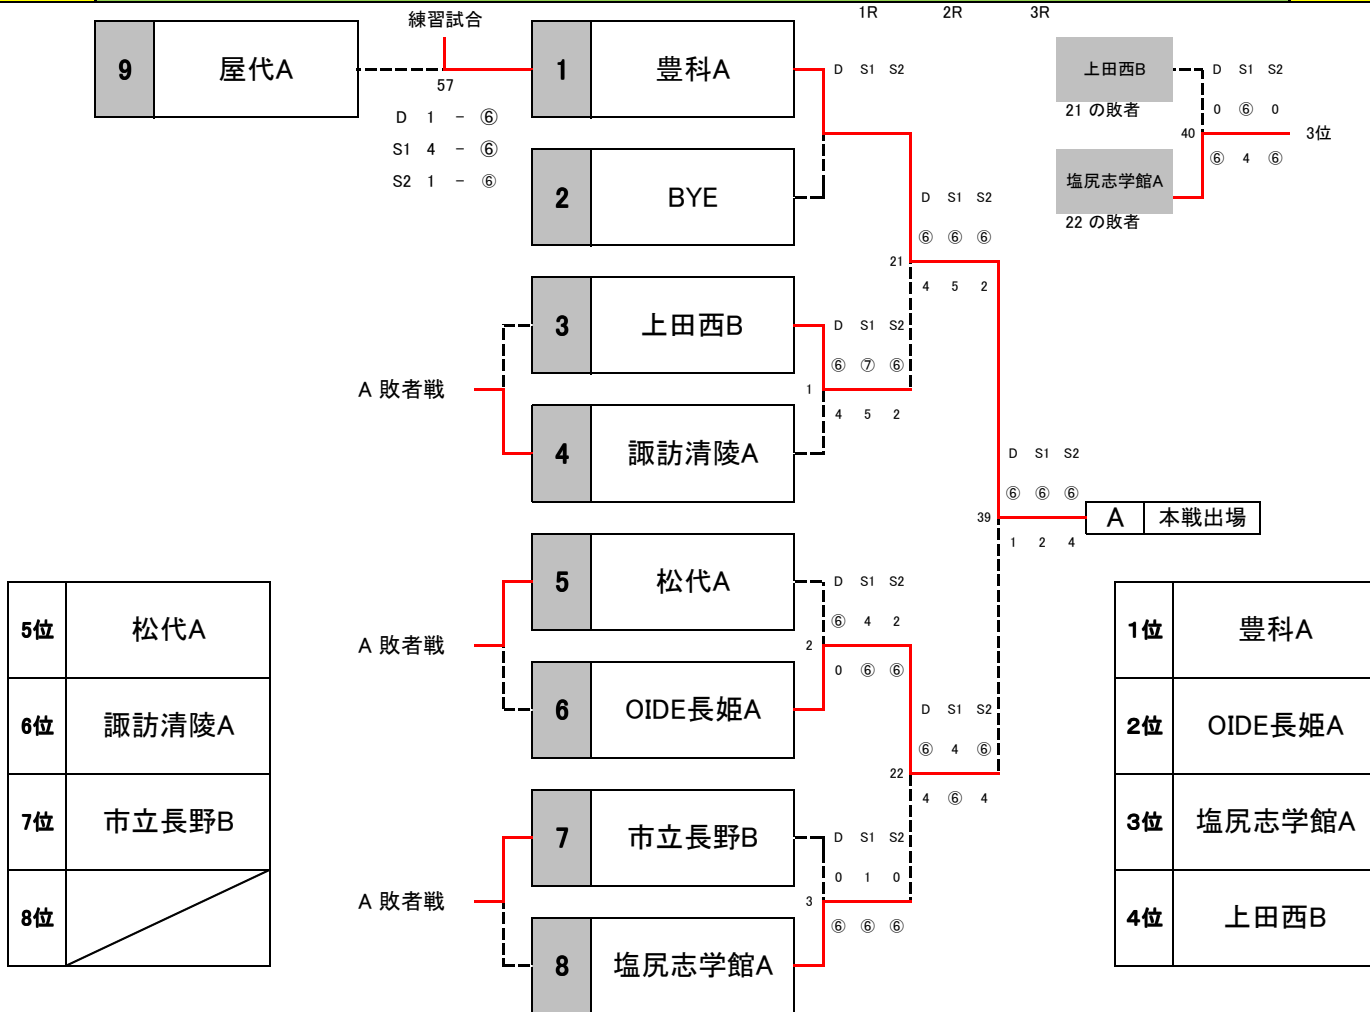

長野県高等学校新人チーム対抗戦 YONEX Xmas Cup

- ・全ての試合 1セットマッチ（ノーアドバンテージ）セルフジャッジ。
- ・番号の若いチームがボールをもらって準備
- ・3面進行を基本とし、1面でも空いたコートで試合を始める。
- ・試合前は全員が整列し、オーダー用紙を相手に渡し挨拶のみを行う。（オーダー用紙の本部への提出はなし。選手紹介も省略。）
- ・試合順はD ⇒ S1 ⇒ S2（S1、S2は登録順）
- ・各試合が終わるごとに勝者が速やかに本部に結果を報告。ボールも返却
- ・3試合全てが終わったら両校で挨拶。3ポイントの勝チームは結果報告用紙を提出。

※ メインドロー以外の試合は日没をもって途中で終了とします。

試合開始 8:40 終了16:50 ウォームアップの着用を認めます。

・試合進行の状況により試合方式を変更して行う場合があります。

【Xmasプレゼント 大抽選会を行います。お楽しみに！】

ヨネックス株式会社、ｽﾎﾟｰﾂｼｮｯﾌﾟﾊﾏ、ﾀﾞｲﾄﾞｰﾄﾞﾘﾝｺ株式会社 様より協賛を頂きました。

特別協賛 ヨネックス株式会社
協 賛 ﾀﾞｲﾄﾞｰﾄﾞﾘﾝｺ株式会社
ｽﾎﾟｰﾂｼｮｯﾌﾟHAMA

Aブロック5～7位決定戦

チーム名	試合1の敗者	試合2の敗者	試合3の敗者	勝敗	順位
試合1の敗者 諏訪清陵A	19 0 - 3	49 3 - 0	D 2 - ⑥	D ⑥ - 1	1 - 1 6
			S1 2 - ⑥	S1 ⑥ - 1	
			S2 3 - ⑥	S2 ⑥ - 2	
試合2の敗者 松代A	19 3 -	31 3 - 0	D ⑥ - 2	D ⑥ - 0	2 - 0 5
			S1 6 - 2	S1 ⑥ - 0	
			S2 6 - 3	S2 ⑥ - 0	
試合3の敗者 市立長野B	49 0 - 3	31 0 - 3	D 1 - ⑥	D 0 - ⑥	0 - 2 7
			S1 1 - ⑥	S1 0 - ⑥	
			S2 2 - ⑥	S2 0 - ⑥	