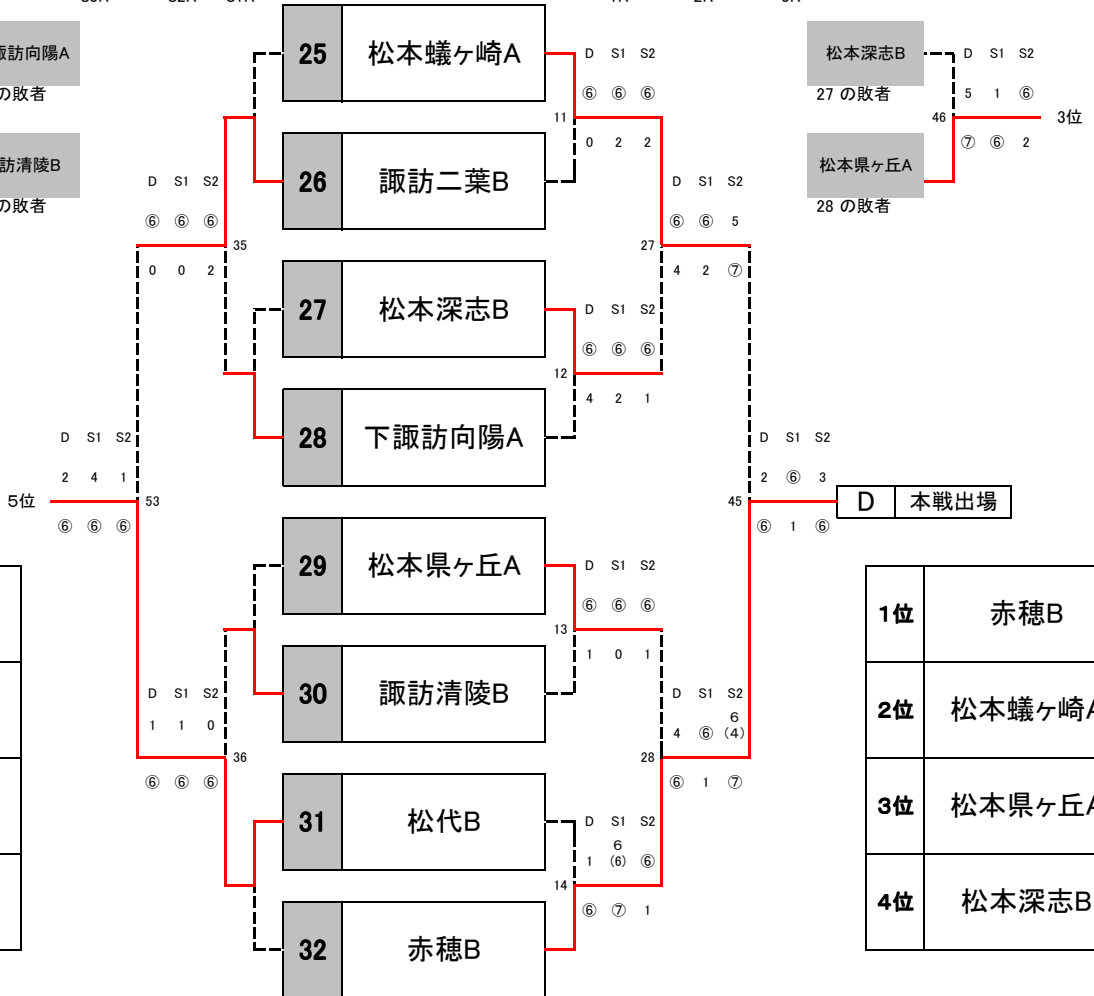

Aブロック5～7位決定戦

チーム名	試合1の敗者	試合2の敗者	試合3の敗者	勝敗	順位
試合1の敗者 諏訪清陵A	19	0 - 3	49	3 - 0	1 - 1 6
	D	2 - ⑥	D	⑥ - 1	
	S1	2 - ⑥	S1	⑥ - 1	
	S2	3 - ⑥	S2	⑥ - 2	
試合2の敗者 松代A	19	3 - 2	31	3 - 0	2 - 0 5
	D	⑥ - 2	D	⑥ - 0	
	S1	6 - 2	S1	⑥ - 0	
	S2	6 - 3	S2	⑥ - 0	
試合3の敗者 市立長野B	49	0 - 3	31	0 - 3	0 - 2 7
	D	1 - ⑥	D	0 - ⑥	
	S1	1 - ⑥	S1	0 - ⑥	
	S2	2 - ⑥	S2	0 - ⑥	

Bブロック5～7位決定戦

チーム名	試合4の敗者	試合5の敗者	試合6の敗者	勝敗	順位
試合4の敗者 篠ノ井B	20	1 - 2	50	1 - 2	0 - 2 7
	D	4 - ⑥	D	⑥ - 1	
	S1	⑥ - 3	S1	2 - ⑥	
	S2	3 - ⑥	S2	3 - ⑥	
試合5の敗者 松本第一B	20	2 - 1	32	3 - 0	2 - 0 5
	D	⑥ - 4	D	⑥ - 0	
	S1	3 - ⑥	S1	⑦ - 5	
	S2	⑥ - 3	S2	⑥ - 2	
試合6の敗者 松本美須々ヶ丘B	50	2 - 1	32	0 - 3	1 - 1 6
	D	1 - ⑥	D	0 - ⑥	
	S1	⑥ - 2	S1	5 - ⑦	
	S2	⑥ - 3	S2	2 - ⑥	

12月14日

長野県高等学校新人チーム対抗戦

YONEX Xmas CUP

女子
予選

c3R c2R c1R 1R 2R 3R

5位	松代B
6位	諏訪二葉B
7位	下諏訪向陽A
8位	諏訪清陵B

1位	赤穂B
2位	松本蟻ヶ崎A
3位	松本県ヶ丘A
4位	松本深志B

c3R c2R c1R 1R 2R 3R

5位	塩尻志学館B
6位	長野日大A
7位	屋代B
8位	下諏訪向陽B

1位	伊那弥生B
2位	豊科B
3位	松本美須々A
4位	長野西A

長野県高等学校新人チーム対抗戦 YONEX Xmas Cup

- ・全ての試合 1セットマッチ（ノーアドバンテージ）セルフジャッジ。
- ・番号の若いチームがボールをもらって準備
- ・3面進行を基本とし、1面でも空いたコートで試合を始める。
- ・試合前は全員が整列し、オーダー用紙を相手に渡し挨拶のみを行う。
(オーダー用紙の本部への提出はなし。選手紹介も省略。)
- ・試合順はD ⇒ S1 ⇒ S2 (S1、S2は登録順)
- ・各試合が終わるごとに勝者が速やかに本部に結果を報告。ボールも返却
- ・3試合全てが終わったら両校で挨拶。3ポイントの勝チームは結果報告用紙を提出。