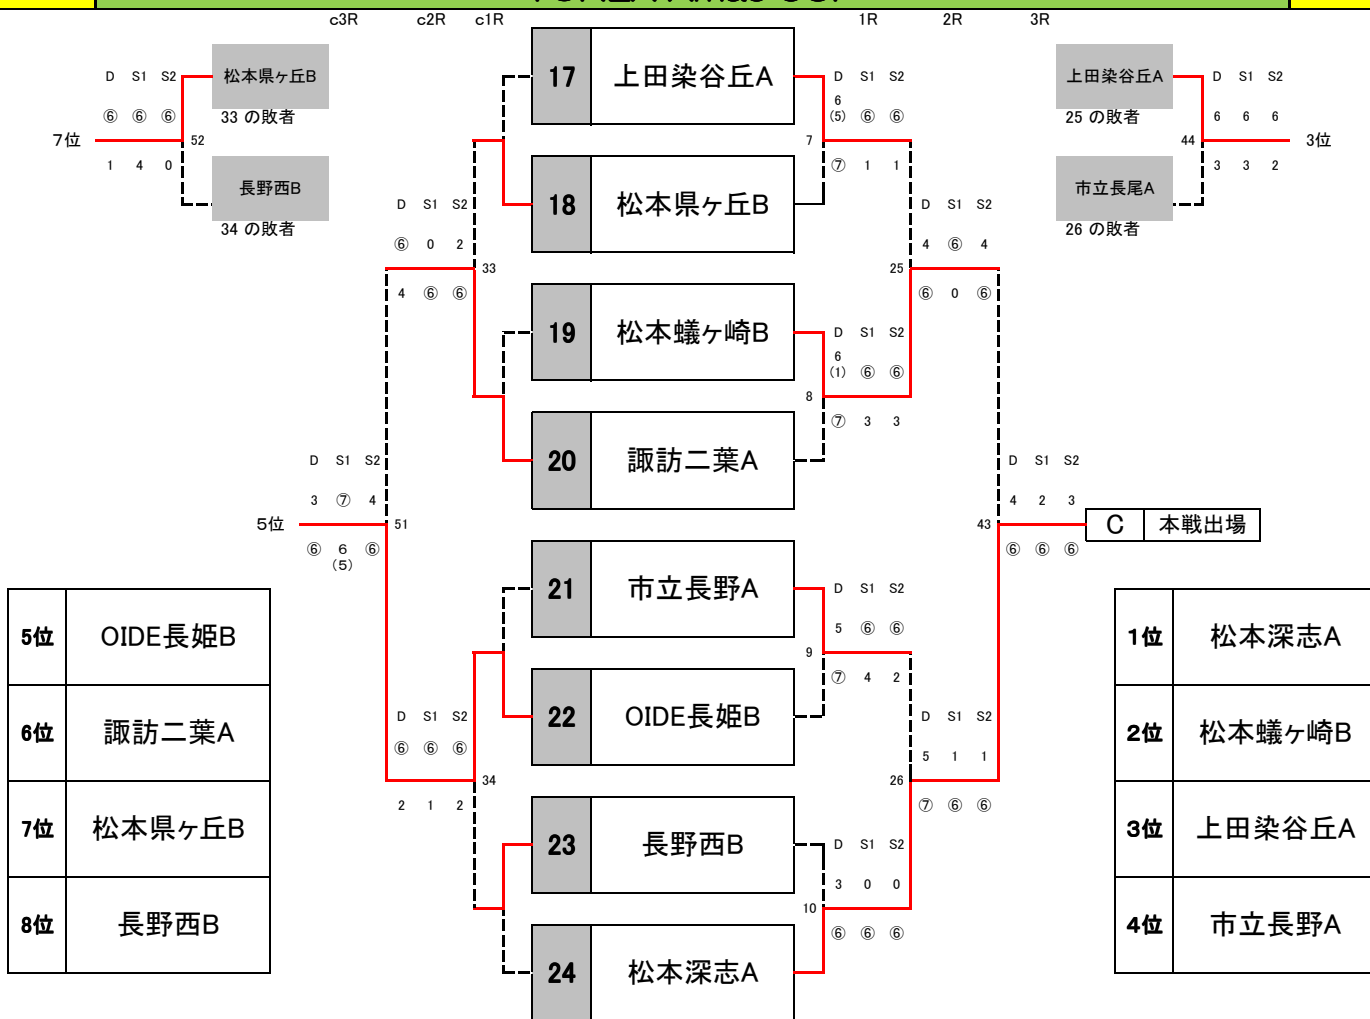

長野県高等学校新人チーム対抗戦 YONEX Xmas Cup

- ・全ての試合 1セットマッチ（ノーアドバンテージ）セルフジャッジ。
- ・番号の若いチームがボールをもらって準備
- ・3面進行を基本とし、1面でも空いたコートで試合を始める。
- ・試合前は全員が整列し、オーダー用紙を相手に渡し挨拶のみを行う。（オーダー用紙の本部への提出はなし。選手紹介も省略。）
- ・試合順はD ⇒ S1 ⇒ S2（S1、S2は登録順）
- ・各試合が終わるごとに勝者が速やかに本部に結果を報告。ボールも返却
- ・3試合全てが終わったら両校で挨拶。3ポイントの勝チームは結果報告用紙を提出。

※ メインドロー以外の試合は日没をもって途中で終了とします。

試合開始 8:40 終了16:50 ウォームアップの着用を認めます。

・試合進行の状況により試合方式を変更して行う場合があります。

【Xmasプレゼント 大抽選会を行います。お楽しみに！】

ヨネックス株式会社、ｽﾎﾟｰﾂｼｮｯﾌﾟﾊﾏ、ﾀﾞｲﾄﾞｰﾄﾞﾘﾝｺ株式会社 様より協賛を頂きました。

特別協賛 ヨネックス株式会社
協 賛 ﾀﾞｲﾄﾞｰﾄﾞﾘﾝｺ株式会社
ｽﾎﾟｰﾂｼｮｯﾌﾟHAMA

Aブロック5～7位決定戦

チーム名	試合1の敗者	試合2の敗者	試合3の敗者	勝敗	順位
試合1の敗者 諏訪清陵A	19 0 - 3	49 3 - 0	D 2 - ⑥	D ⑥ - 1	1 - 1 6
			S1 2 - ⑥	S1 ⑥ - 1	
			S2 3 - ⑥	S2 ⑥ - 2	
試合2の敗者 松代A	19 3 -	31 3 - 0	D ⑥ - 2	D ⑥ - 0	2 - 0 5
			S1 6 - 2	S1 ⑥ - 0	
			S2 6 - 3	S2 ⑥ - 0	
試合3の敗者 市立長野B	49 0 - 3	31 0 - 3	D 1 - ⑥	D 0 - ⑥	0 - 2 7
			S1 1 - ⑥	S1 0 - ⑥	
			S2 2 - ⑥	S2 0 - ⑥	