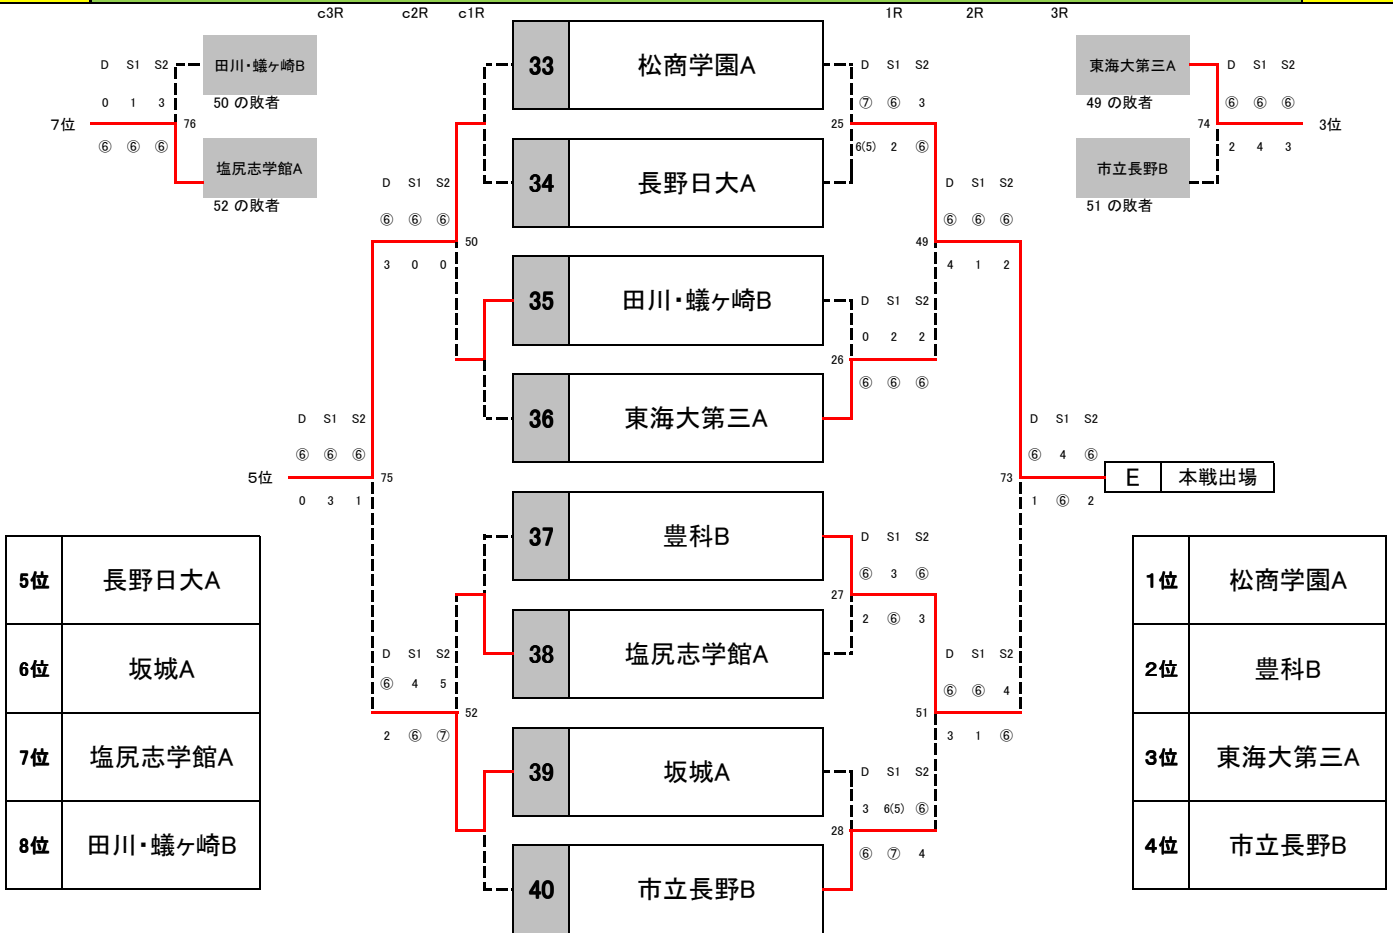

12月15日

長野県高等学校新人チーム対抗戦
YONEX Xmas CUP

男子
予予選

長野県高等学校新人チーム対抗戦 YONEX Xmas Cup

- 全ての試合 1セットマッチ（ノーアドバンテージ）セルフジャッジ。
- 番号の若いチームがボールをもらって準備
- 3面進行を基本とし、1面でも空いたコートで試合を始める。
- 試合前は全員が整列し、オーダー用紙を相手に渡し挨拶のみを行う。（オーダー用紙の本部への提出はなし。選手紹介も省略。）
- 試合順はD ⇒ S1 ⇒ S2（S1、S2は登録順）
- 各試合が終わるごとに勝者が速やかに本部に結果を報告。ボールも返却
- 3試合全てが終わったら両校で挨拶。3ポイントの勝ちチームは結果報告用紙を提出。

※ メインドロー以外の試合は日没をもって途中で終了とします。

試合開始 8:40 終了16:50 ウォームアップの着用を認めます。

・ 試合進行の状況により試合方式を変更して行う場合があります。

【Xmasプレゼント 大抽選会を行います。お楽しみに！】

ヨネックス株式会社、スポーツショップハマ、ダイドードリンコ株式会社 様より協賛を頂きました。

特別協賛 ヨネックス株式会社

協 賛 ダイドードリンコ株式会社

スポーツショップHAMA

長野県高等学校新人チーム対抗戦 YONEX Xmas Cup

- ・全ての試合 1セットマッチ（ノーアドバンテージ）セルフジャッジ。
- ・番号の若いチームがボールをもらって準備
- ・3面進行を基本とし、1面でも空いたコートで試合を始める。
- ・試合前は全員が整列し、オーダー用紙を相手に渡し挨拶のみを行う。（オーダー用紙の本部への提出はなし。選手紹介も省略。）
- ・試合順はD ⇒ S1 ⇒ S2（S1、S2は登録順）
- ・各試合が終わるごとに勝者が速やかに本部に結果を報告。ボールも返却
- ・3試合全てが終わったら両校で挨拶。3ポイントの勝チームは結果報告用紙を提出。