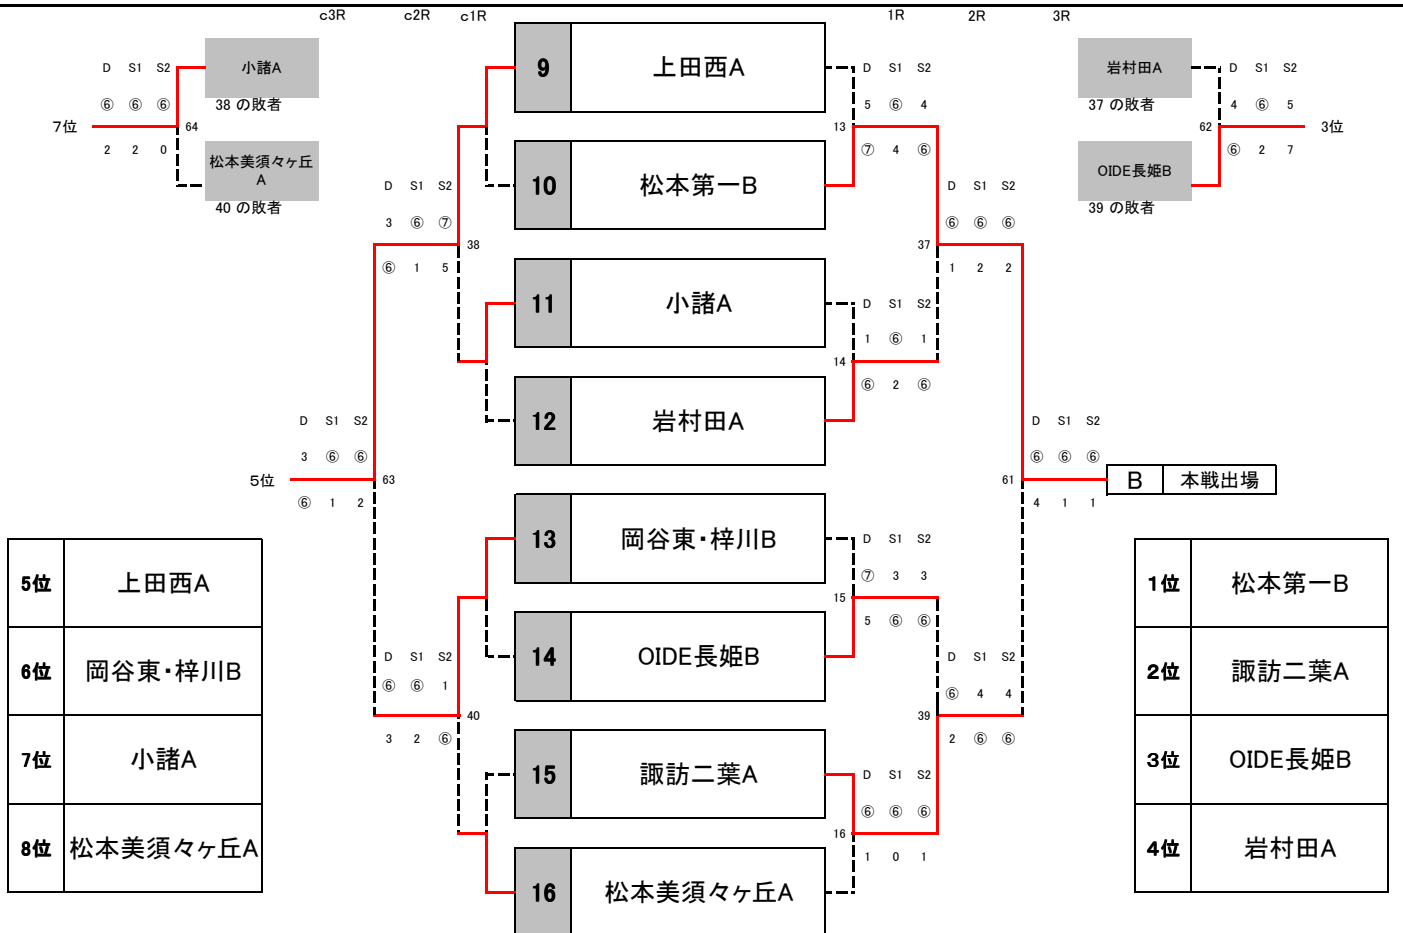

12月15日

長野県高等学校新人チーム対抗戦
YONEX Xmas CUP

男子
予予選

長野県高等学校新人チーム対抗戦 YONEX Xmas Cup

- 全ての試合 1セットマッチ（ノーアドバンテージ）セルフジャッジ。
- 番号の若いチームがボールをもらって準備
- 3面進行を基本とし、1面でも空いたコートで試合を始める。
- 試合前は全員が整列し、オーダー用紙を相手に渡し挨拶のみを行う。（オーダー用紙の本部への提出はなし。選手紹介も省略。）
- 試合順はD ⇒ S1 ⇒ S2（S1、S2は登録順）
- 各試合が終わるごとに勝者が速やかに本部に結果を報告。ボールも返却
- 3試合全てが終わったら両校で挨拶。3ポイントの勝ちチームは結果報告用紙を提出。

長野県高等学校新人チーム対抗戦 YONEX Xmas Cup

- ・全ての試合 1セットマッチ（ノーアドバンテージ）セルフジャッジ。
- ・番号の若いチームがボールをもらって準備
- ・3面進行を基本とし、1面でも空いたコートで試合を始める。
- ・試合前は全員が整列し、オーダー用紙を相手に渡し挨拶のみを行う。（オーダー用紙の本部への提出はなし。選手紹介も省略。）
- ・試合順はD ⇒ S1 ⇒ S2（S1、S2は登録順）
- ・各試合が終わるごとに勝者が速やかに本部に結果を報告。ボールも返却
- ・3試合全てが終わったら両校で挨拶。3ポイントの勝チームは結果報告用紙を提出。