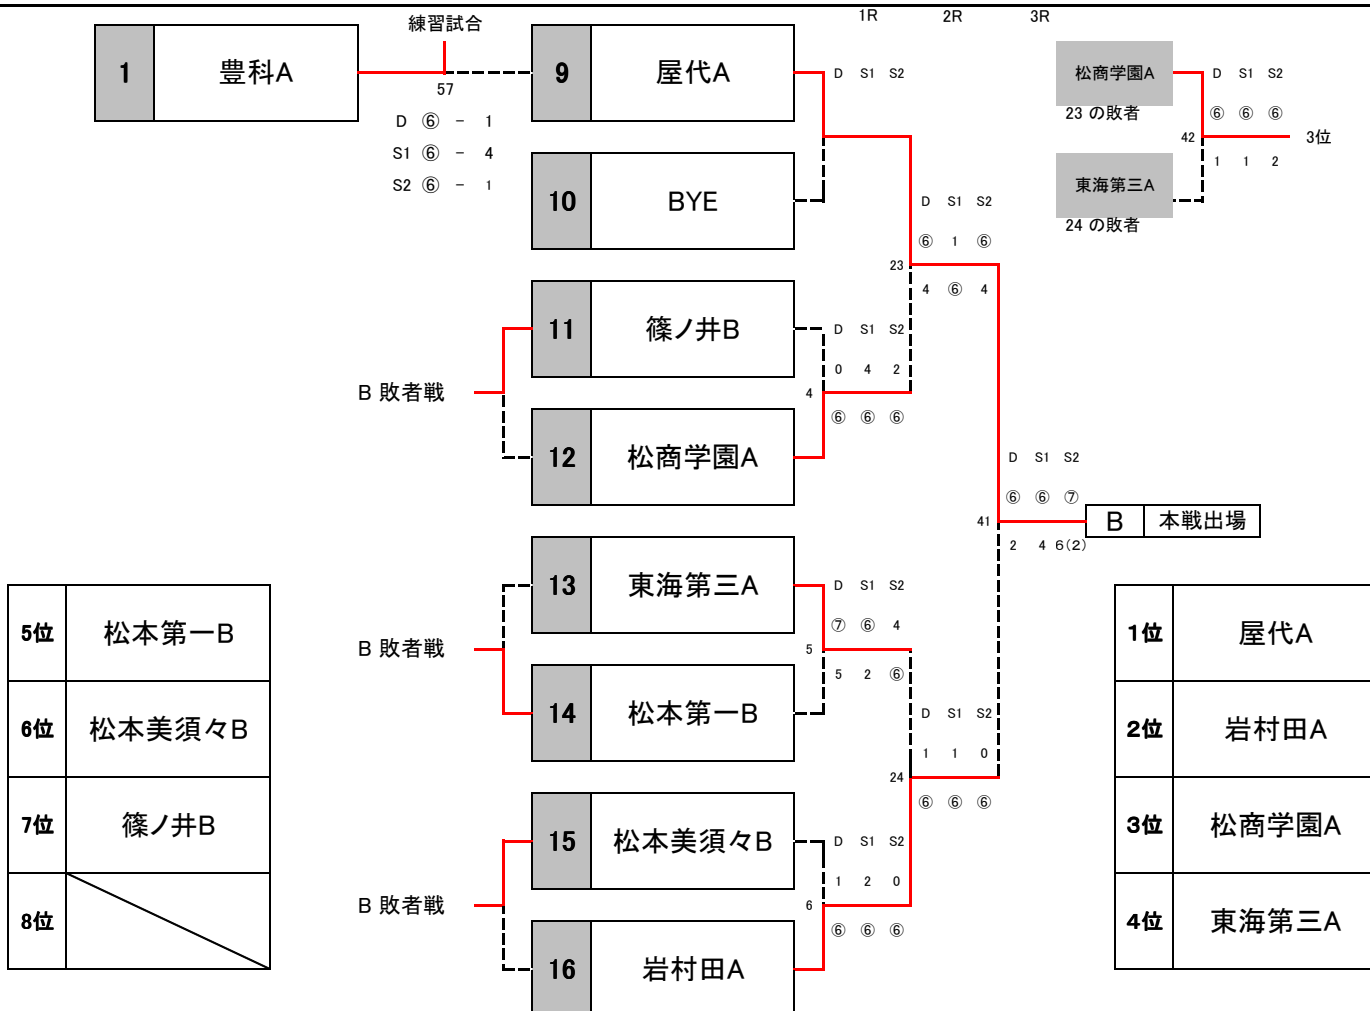

長野県高等学校新人チーム対抗戦 YONEX Xmas Cup

- ・全ての試合 1セットマッチ（ノーアドバンテージ）セルフジャッジ。
- ・番号の若いチームがボールをもらって準備
- ・3面進行を基本とし、1面でも空いたコートで試合を始める。
- ・試合前は全員が整列し、オーダー用紙を相手に渡し挨拶のみを行う。（オーダー用紙の本部への提出はなし。選手紹介も省略。）
- ・試合順はD ⇒ S1 ⇒ S2（S1、S2は登録順）
- ・各試合が終わるごとに勝者が速やかに本部に結果を報告。ボールも返却
- ・3試合全てが終わったら両校で挨拶。3ポイントの勝チームは結果報告用紙を提出。

※ メインドロー以外の試合は日没をもって途中で終了とします。

試合開始 8:40 終了16:50 ウォームアップの着用を認めます。

・試合進行の状況により試合方式を変更して行う場合があります。

【Xmasプレゼント 大抽選会を行います。お楽しみに！】

ヨネックス株式会社、ｽﾎﾟｰﾂｼｮｯﾌﾟﾊﾏ、ﾀﾞｲﾄﾞｰﾄﾞﾘﾝｺ株式会社 様より協賛を頂きました。

特別協賛 ヨネックス株式会社
協 賛 ﾀﾞｲﾄﾞｰﾄﾞﾘﾝｺ株式会社
ｽﾎﾟｰﾂｼｮｯﾌﾟHAMA

Aブロック5～7位決定戦

チーム名	試合1の敗者	試合2の敗者	試合3の敗者	勝敗	順位
試合1の敗者 諏訪清陵A	19 0 - 3	49 3 - 0	D 2 - ⑥	D ⑥ - 1	1 - 1 6
			S1 2 - ⑥	S1 ⑥ - 1	
			S2 3 - ⑥	S2 ⑥ - 2	
試合2の敗者 松代A	19 3 -	31 3 - 0	D ⑥ - 2	D ⑥ - 0	2 - 0 5
			S1 6 - 2	S1 ⑥ - 0	
			S2 6 - 3	S2 ⑥ - 0	
試合3の敗者 市立長野B	49 0 - 3	31 0 - 3	D 1 - ⑥	D 0 - ⑥	0 - 2 7
			S1 1 - ⑥	S1 0 - ⑥	
			S2 2 - ⑥	S2 0 - ⑥	