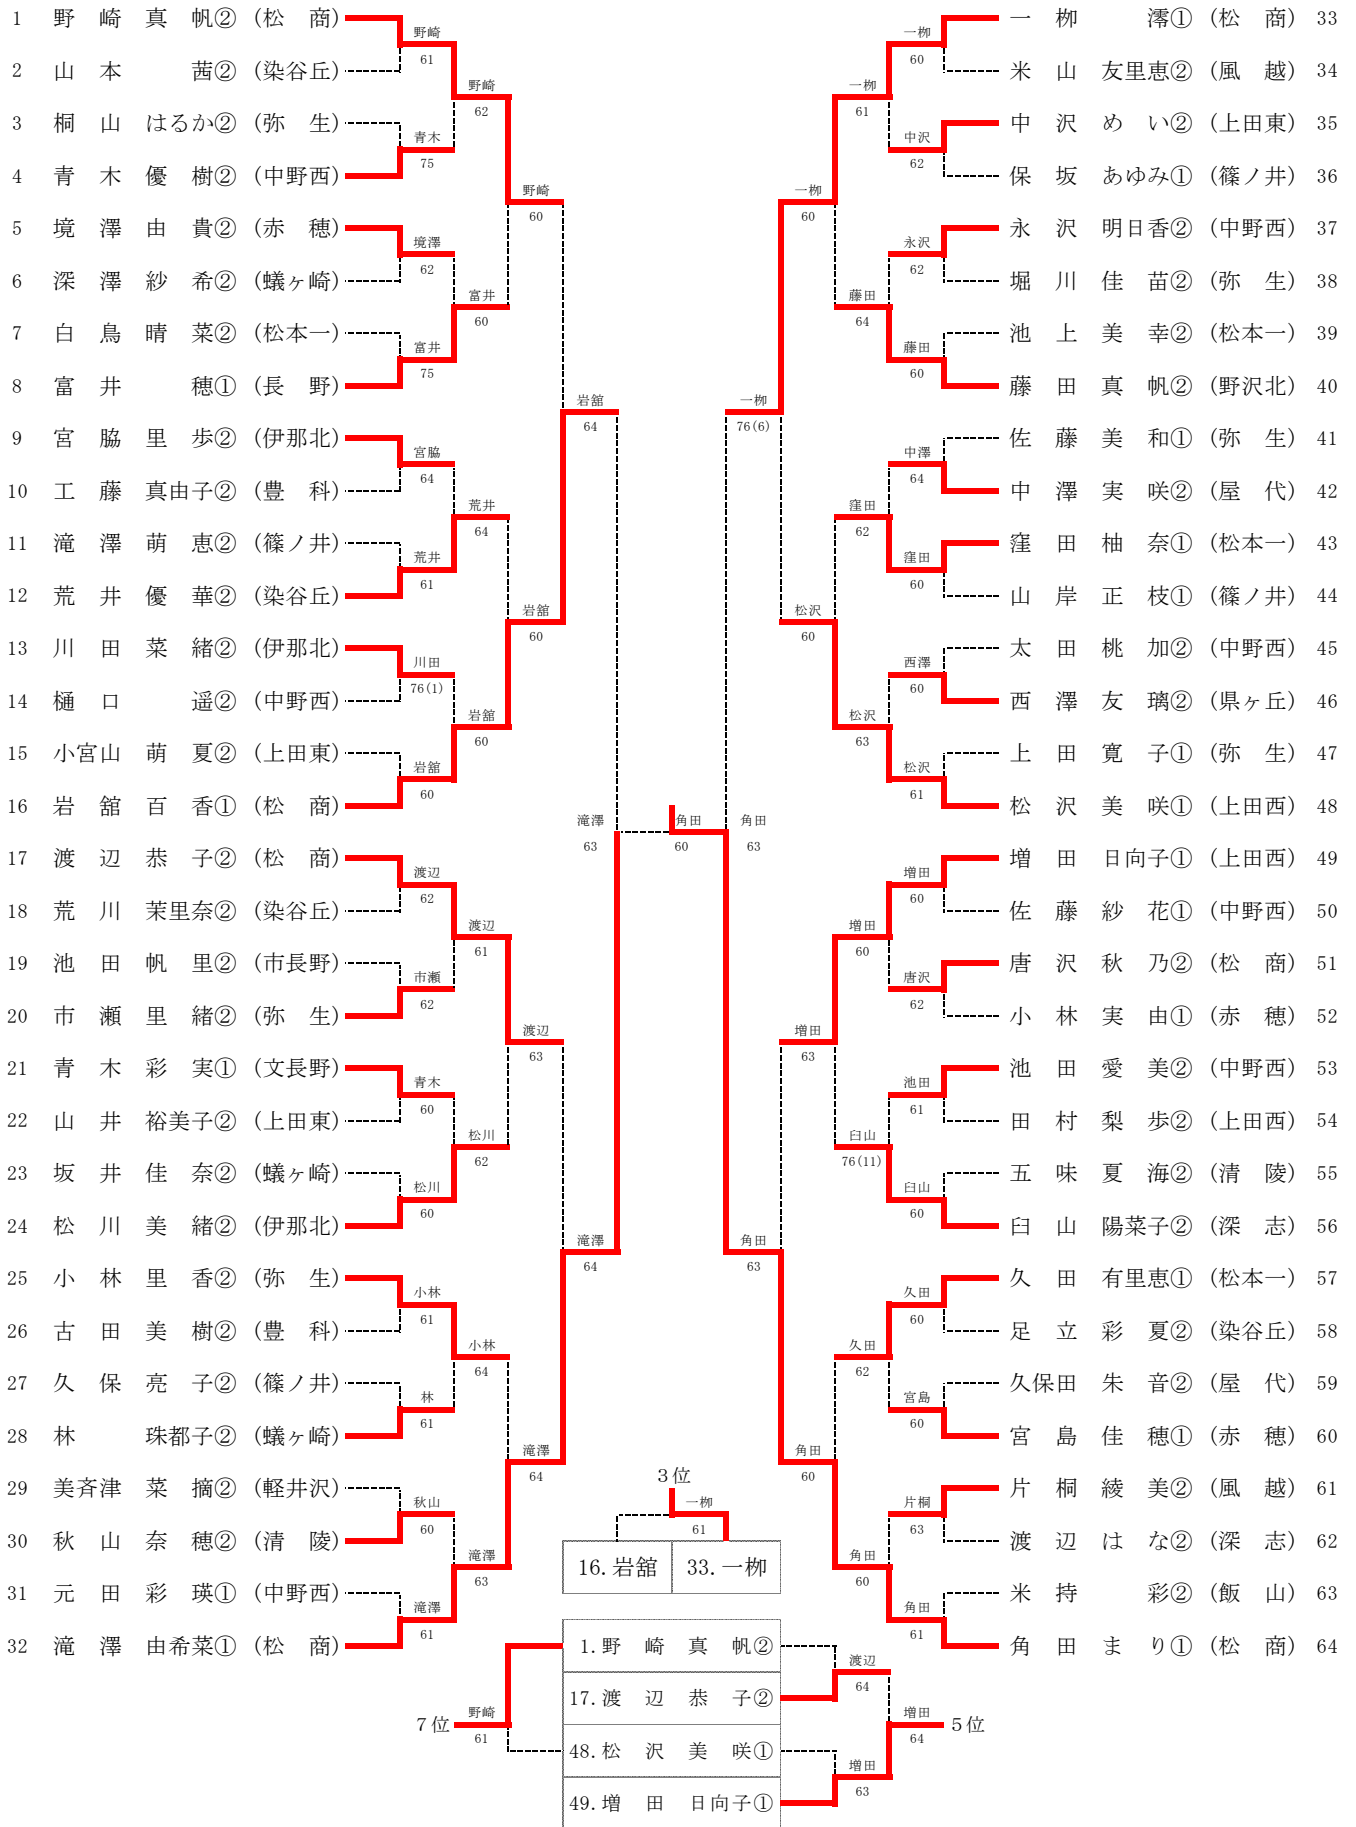

平成24年度長野県高等学校秋季テニス選手権大会 大会結果

主催	長野県テニス協会			
共催	長野県高等学校体育連盟			
主管	長野県高等学校体育連盟テニス専門部 南信高等学校体育連盟テニス専門部			
協賛	(株)ダンロップスポーツマーケティング			
日程	平成24年11月3日(土)	晴れ	A級シングルス	
	11月4日(日)	晴れ	A級ダブルス B級シングルス	
会場	松本市浅間温泉庭球公園			
使用球	ダンロップ フォート			
試合方式	1セットマッチ(6-6はタイブレーク)			
大会役員	宮島浩	中村浩一郎	池上美鈴	堀内和徳 倉下哲哉
競技役員	トーナメントディレクター		宮島 浩	
	レフェリー		倉下 哲哉	
	アシスタントレフェリー		天野 哲郎	小林 浩之
			竹内 弘	傳田 佳史
			平出 智也	
			南信地区各校顧問	

平成24年度長野県高等学校秋季テニス選手権大会
男子A級シングルス 結果

平成24年度長野県高等学校秋季テニス選手権大会
女子A級シングルス 結果

平成24年度長野県高等学校秋季テニス選手権大会
男子A級ダブルス 結果

1	浮田 光貴② 石口 雅人②	(松商)	松商	60	長野	豊滝 城澤 遼太② (長野) 17
2	東福寺 一司② 小林 大悟②	(日大)	松商	62	長野	北大 林澤 大寛② (松商) 18
3	宇留間 泰斗② 水出 元美②	(上田)	清陵	64	染谷丘	赤尾 羽坂 佑介② (伊那北) 19
4	宮木 遼太郎② 松田 理央②	(清陵)	松商	60	松商	半松 田山 翔吾② (染谷丘) 20
5	中平 和明② 村島 俊太②	(清陵)	中野西	64	弥生	麦倉 嶋隼太郎② (弥生) 21
6	赤塩 望① 大塚 壮史②	(中野西)	蟻ヶ崎	64	松商	山崎 智大② (長野) 22
7	米窪 聡太② 市川 雅基②	(蟻ヶ崎)	蟻ヶ崎	62	松商	玉高 木須 慎也② (日大) 23
8	矢嶋 且樹② 松原 大樹②	(須坂)	松商	63	伊那北	蓑土 輪昇 吾① (松商) 24
9	千村 直① 伊藤 哲②	(弥生)	弥生	61	伊那北	小田川 琢郎② (岩村田) 25
10	澤田 俊瑛② 小宮山 和輝②	(長聖)	弥生	62	松本一	白草 井間 貴浩② (伊那北) 26
11	桃崎 哲② 太田 雄太郎①	(深志)	篠ノ井	76(2)	松本一	木平 村澤 文哉② (風越) 27
12	林宮 亮汰② 坂 亮汰②	(篠ノ井)	弥生	61	伊那北	戸田 祥太郎② (松本一) 28
13	野田 凌輔② 芦澤 翔①	(松商)	松商	64	須坂	木南 幸希② (須坂) 29
14	宮澤 健① 土屋 祐輝②	(須坂)	松商	60	伊那北	渡藤 辺英 雄② (都市大) 30
15	竹内 玖音① 大場 博之①	(赤穂)	上田	62	伊那北	伊西 藤澤 大啓 貴② (染谷丘) 31
16	久保田 一輝② 飯塚 亮平②	(上田)	松商	60	伊那北	太野 田智 也① (伊那北) 32