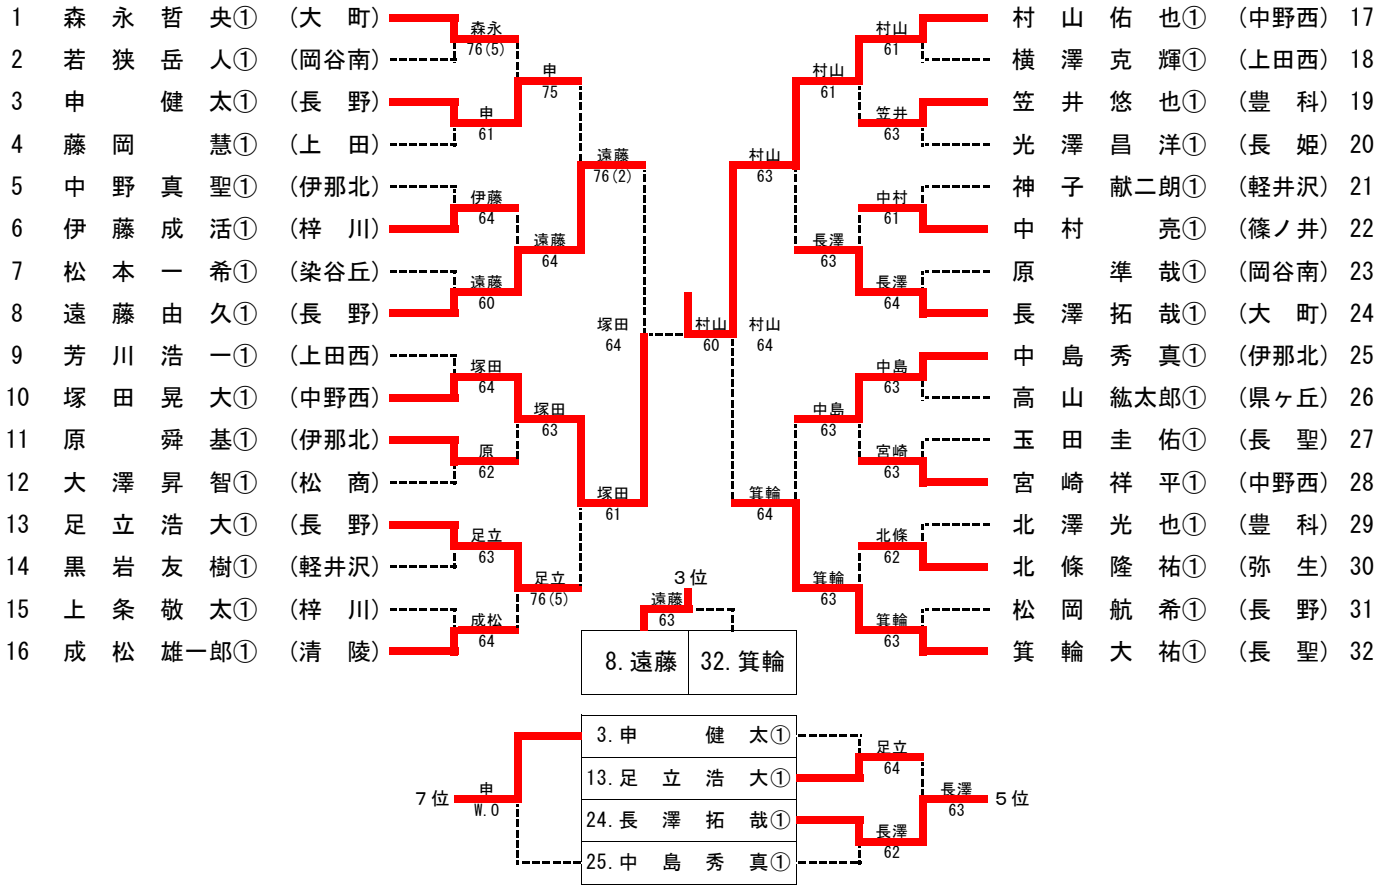

平成24年度長野県高等学校秋季テニス選手権大会
男子B級シングルス 結果