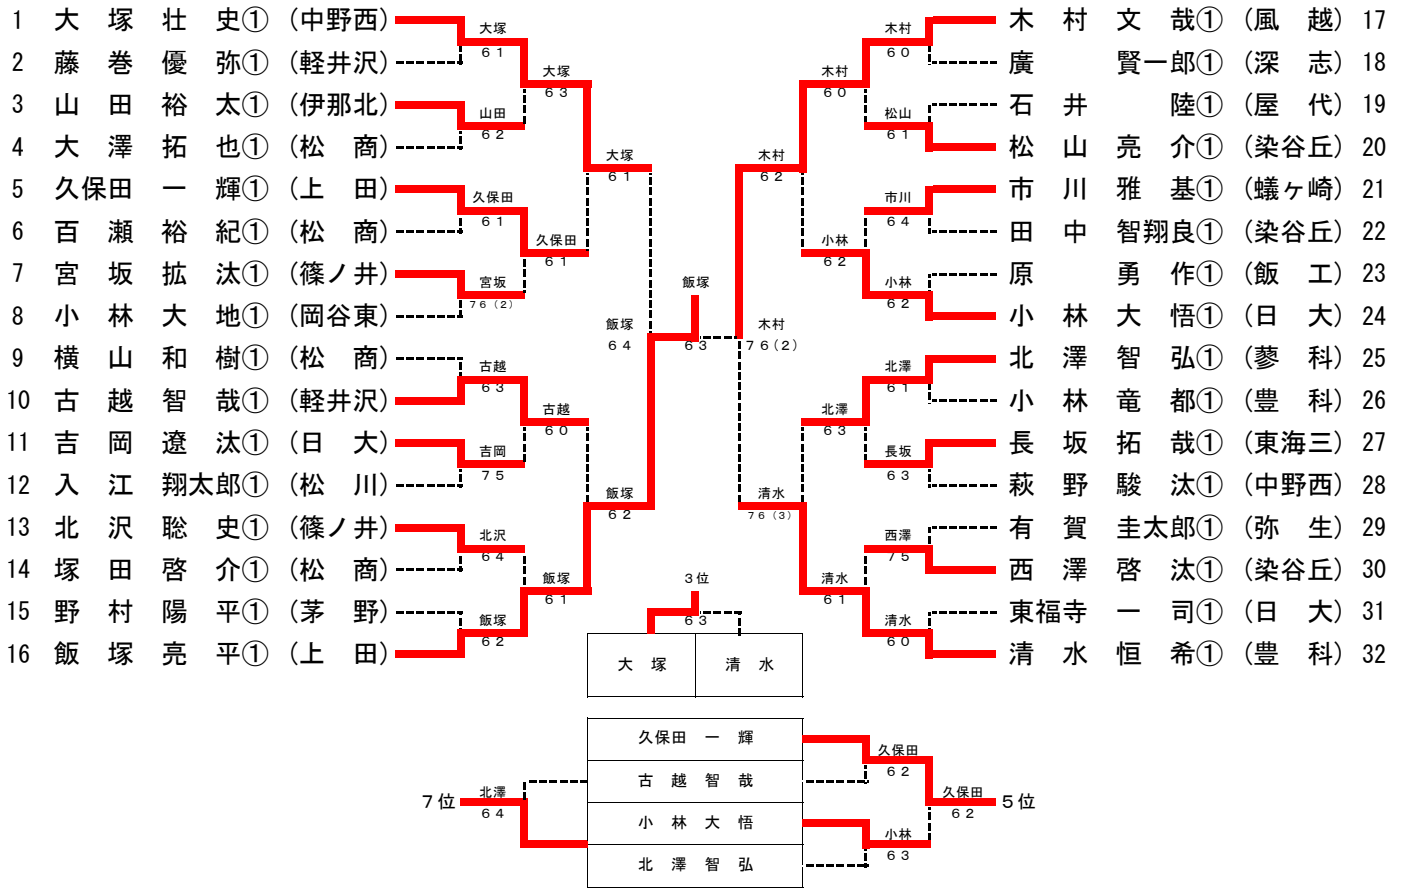

平成23年度長野県高等学校秋季テニス選手権大会
男子B級シングルス 結果