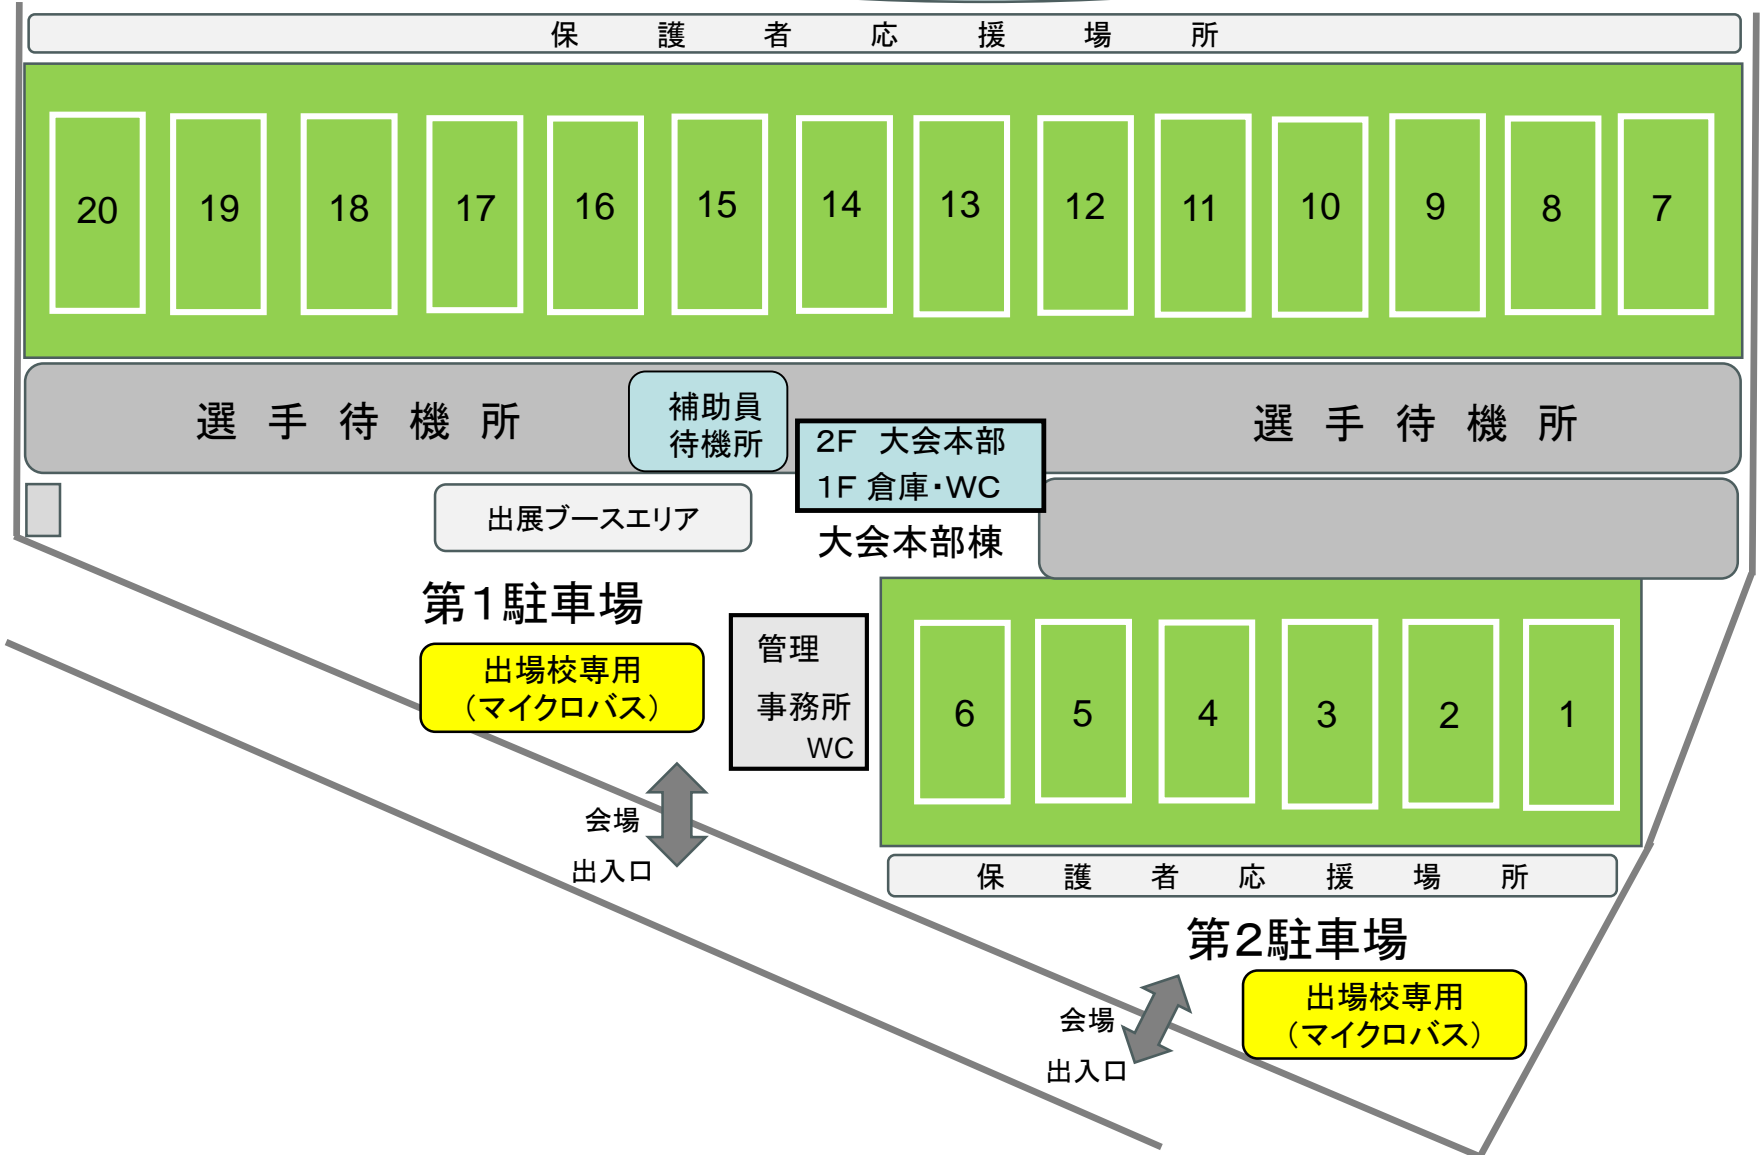

松本市浅間温泉庭球公園

会場レイアウト

松本市野球場

駐車場案内1

28日(土)は使用できません

27日(金)、29日(日)
のみ使用可

保護者
駐車場

グラウンド

本郷体育館

松本市野球場

浅間温泉庭球公園

駐車場案内2