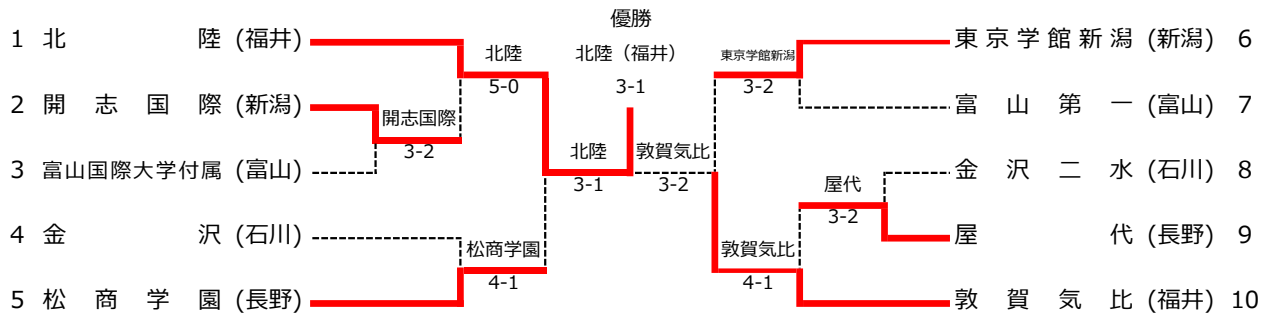

男子組み合わせ

< 順位戦 (3~4位決定戦) >

女子組み合わせ

< 順位戦 (3~4位決定戦) >

< 順位戦 (5~6位決定戦) >