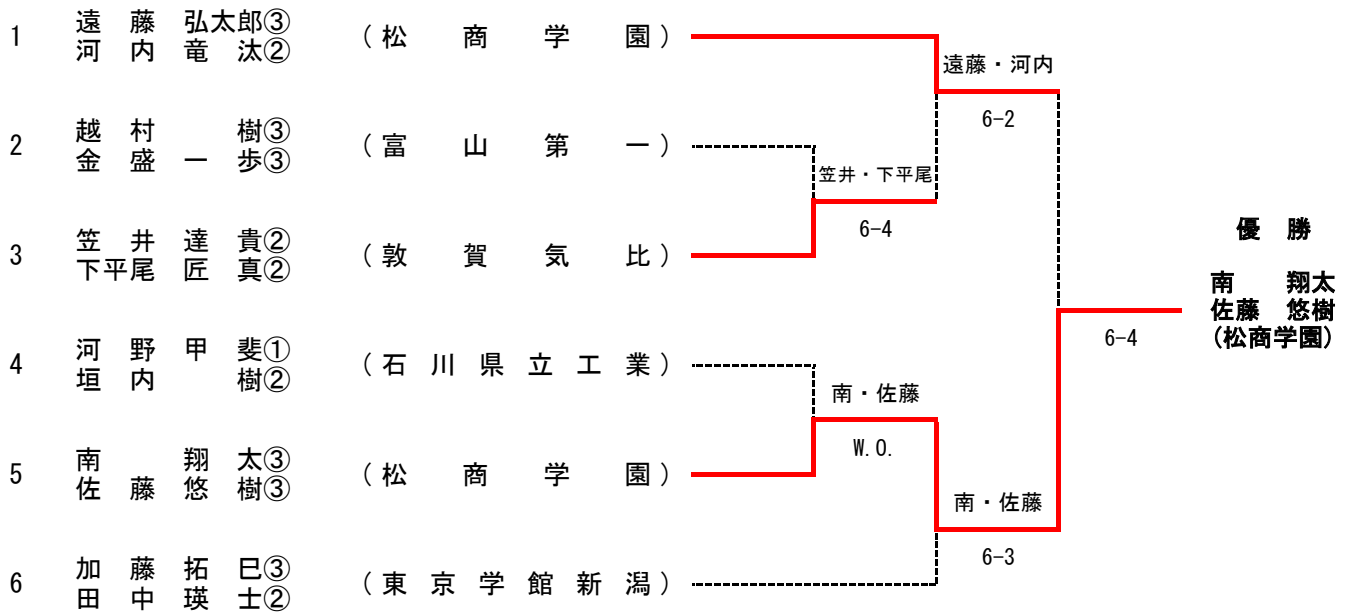

男子個人の部（ダブルス）