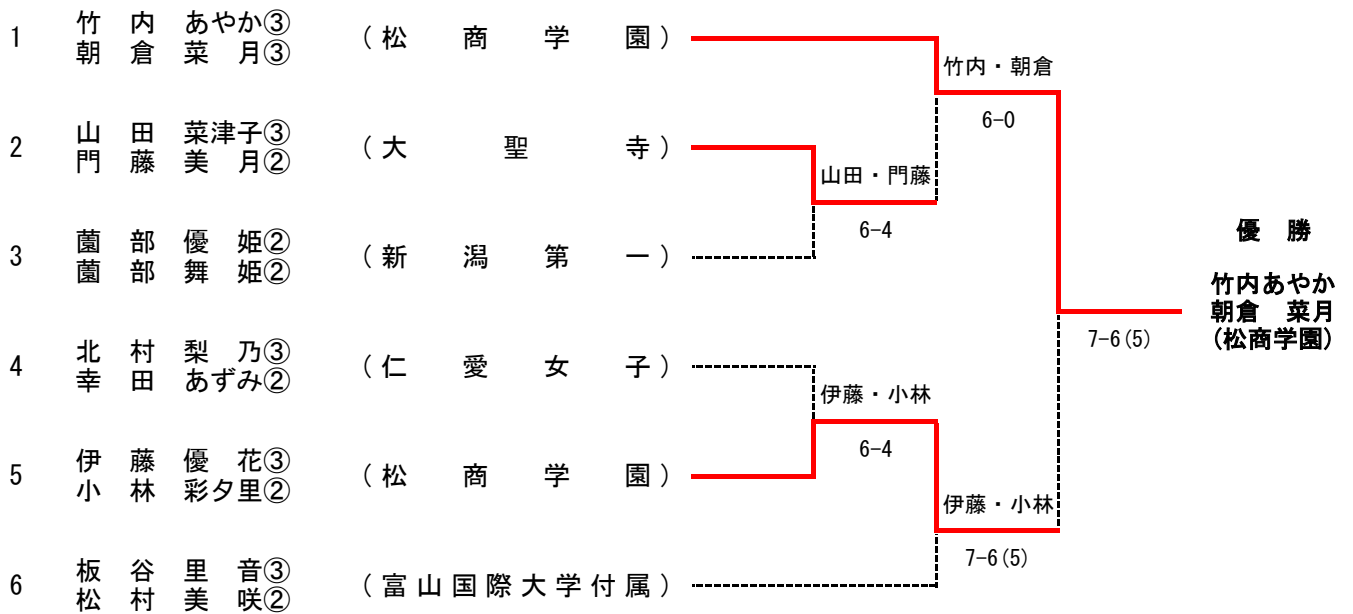

女子個人の部（ダブルス）